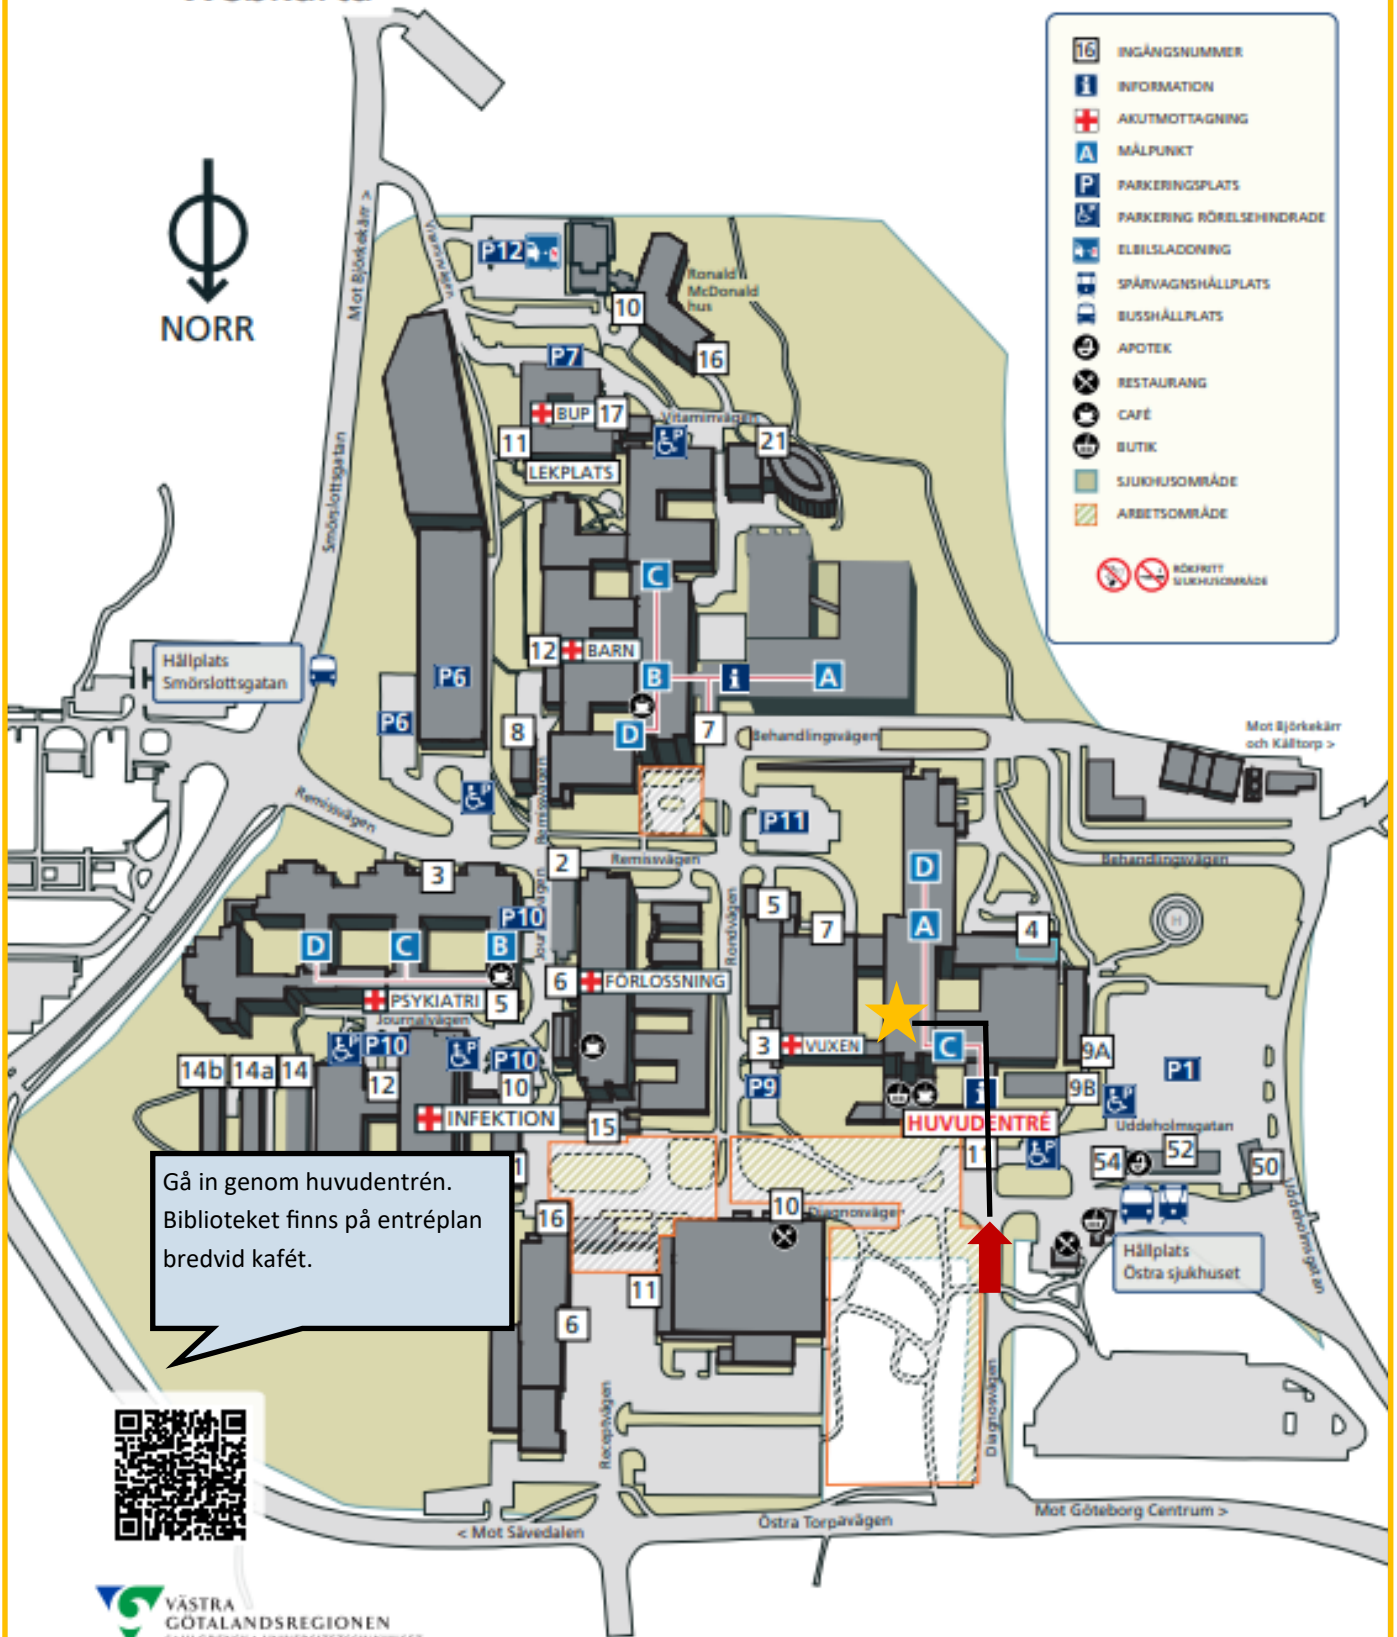

Östra sjukhuset

Webkarta

	INGÅNGSNUMMER
	INFORMATION
	AKUTMOTTAGNING
	MÅLPUNKT
	PARKERINGSPLATS
	PARKERING RÖRELSEHINDRADE
	ELBILSLADDNING
	SPÄRVAGNSHÅLLPLATS
	BUSSHÅLLPLATS
	APOTEK
	RESTAURANG
	CAFÉ
	BUTIK
	SJUKHUSOMRÅDE
	ARBETSOMRÅDE
	RÖKFRITT SJUKHUSOMRÅDE

Gå in genom huvudentrén.
Biblioteket finns på entréplan
bredvid kafét.