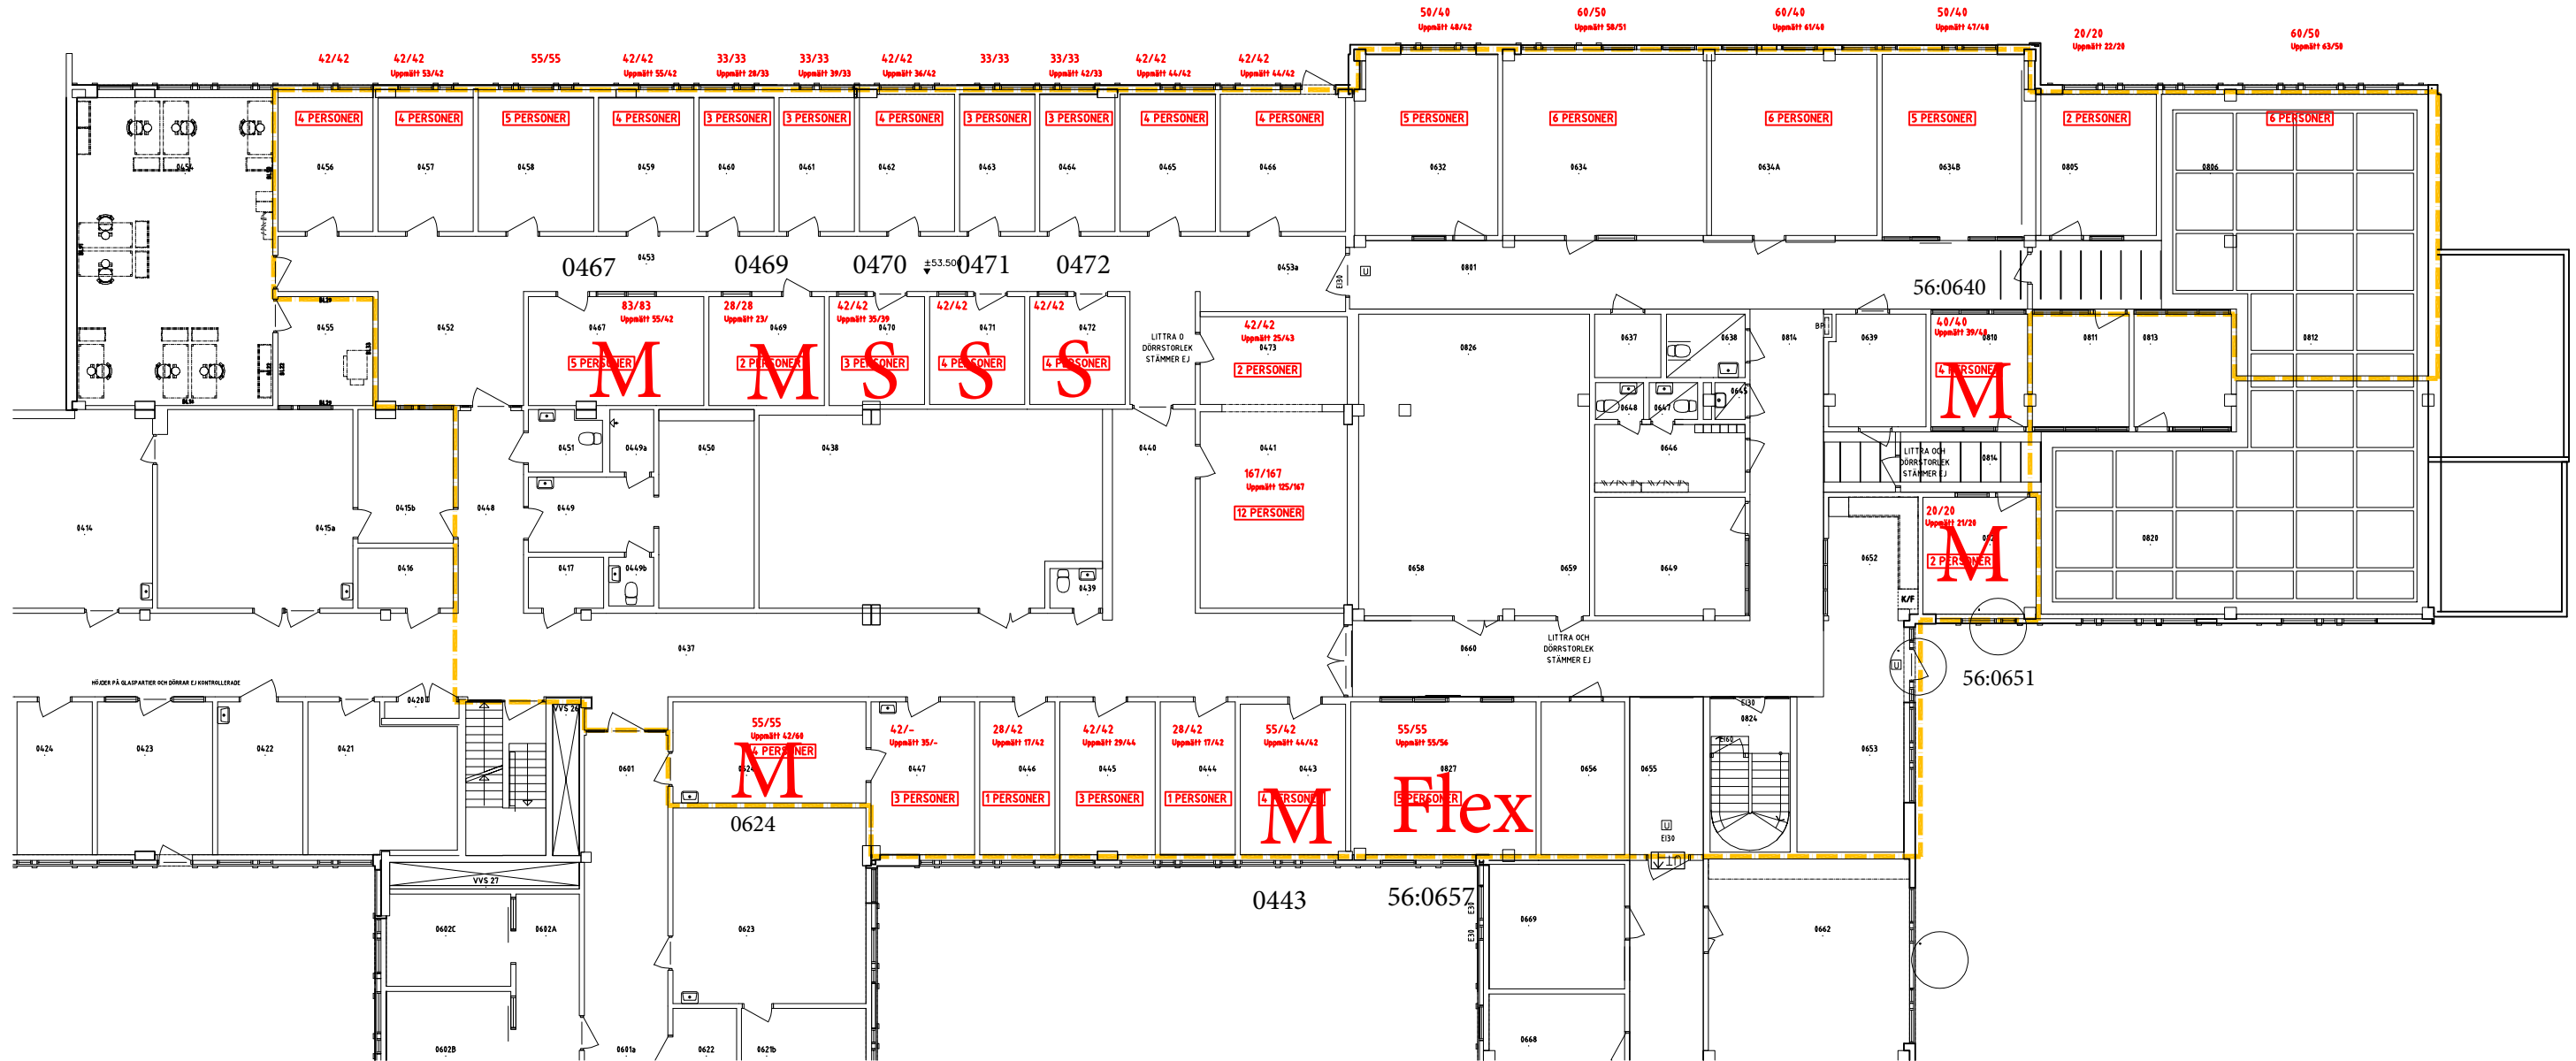

# Planritning mötesrum plan 0, DSBS

**M = Bokningsbara rum**

**S = Ej bokningsbara rum**

**Flex = Skrivbordsplatser flex - ej bokningsbara**

## Vid lunchrummet - bokning via Outlook

56:0640 = Amygdala 6 pl (konferens)

56:0651 = Hypofysen - **ej bokning**

## "Blå korridoren" - bokning via Outlook

0472 = Sälen - **ej bokning**

0471 = Svärdfisken - **ej bokning**

0470 = Bläckfisken - **ej bokning**

0469 = Isbjörnen 6 pl (endast skärm)

0467 = Späckhuggaren 8 pl (konferens)