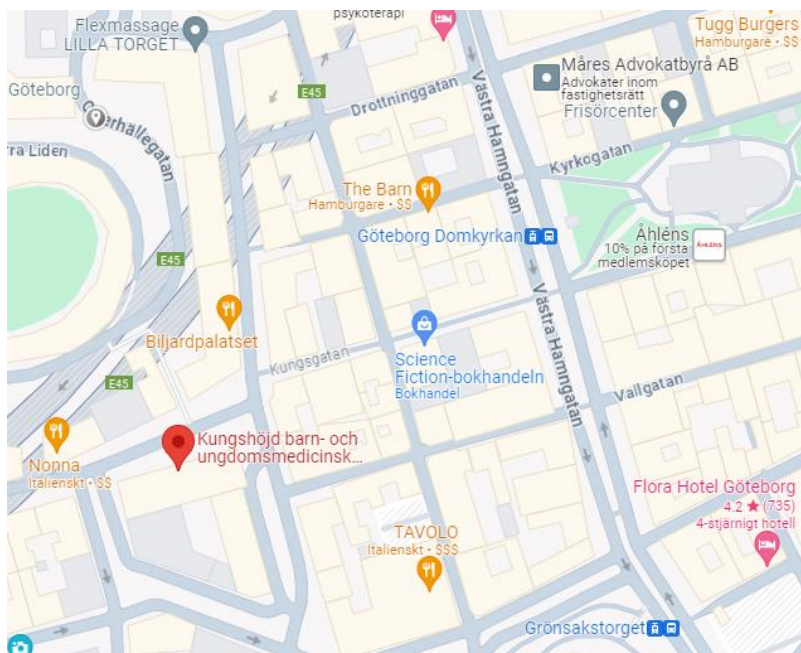

**Logopedimottagning barn och ungdom** ligger vid Kungshöjd barn- och ungdomsmedicinsk mottagning.

**Adress:** Kungsgatan 11, Göteborg

**Närmsta buss-/spårvagnshållplats:** Domkyrkan.  
(Det kan vara svårt att hitta parkering i närheten)