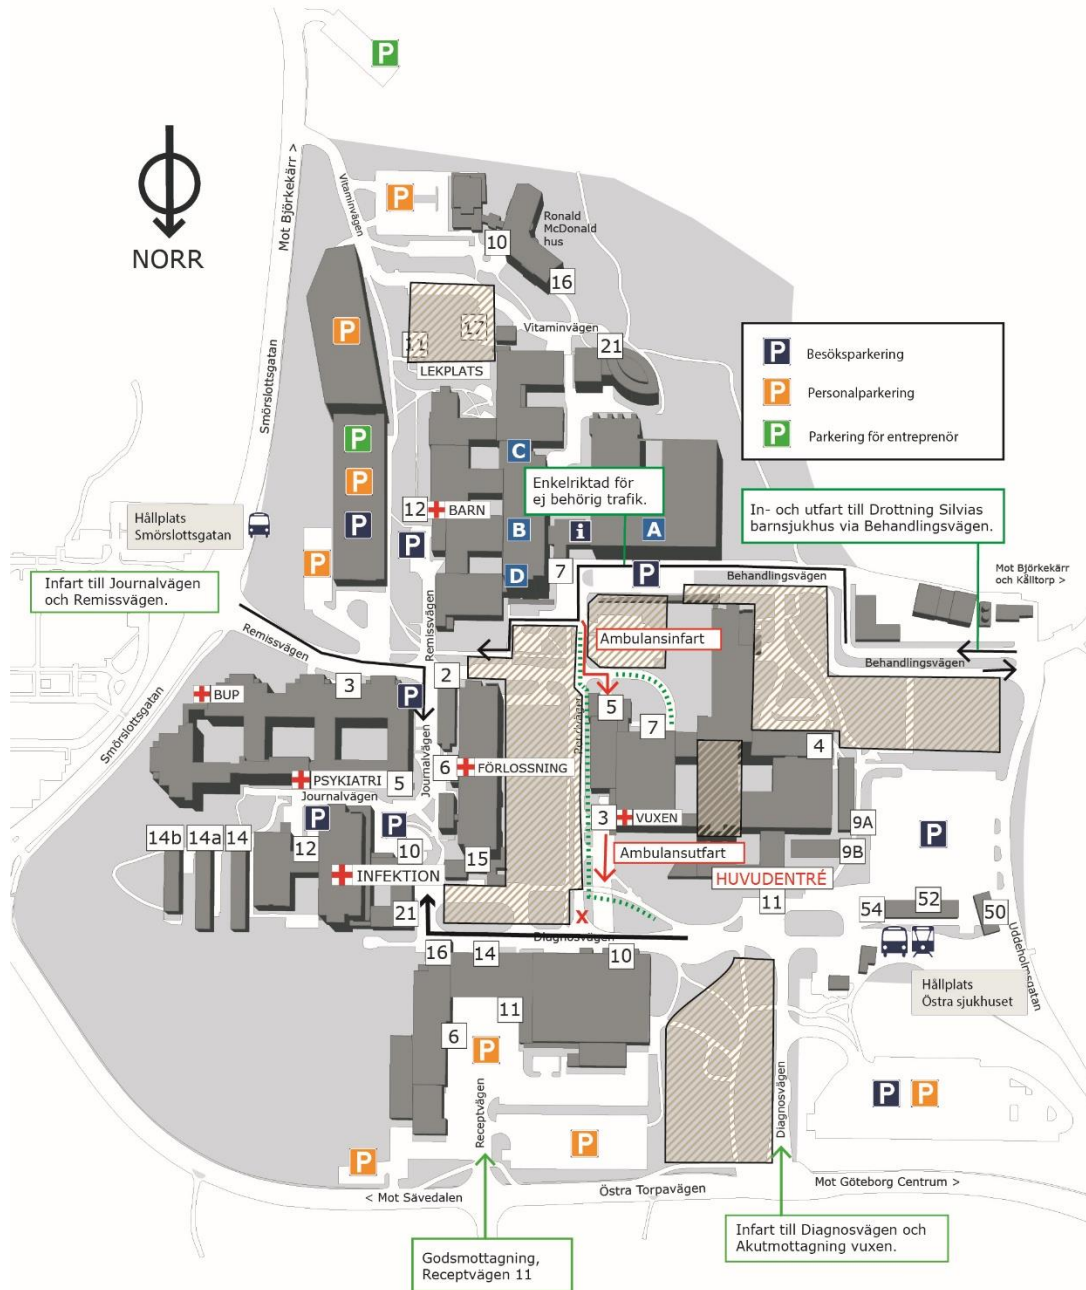

Östra sjukhuset

Parkering 2026

SKYTTEN 2021.02.25
Uppdaterad 2026.03.02