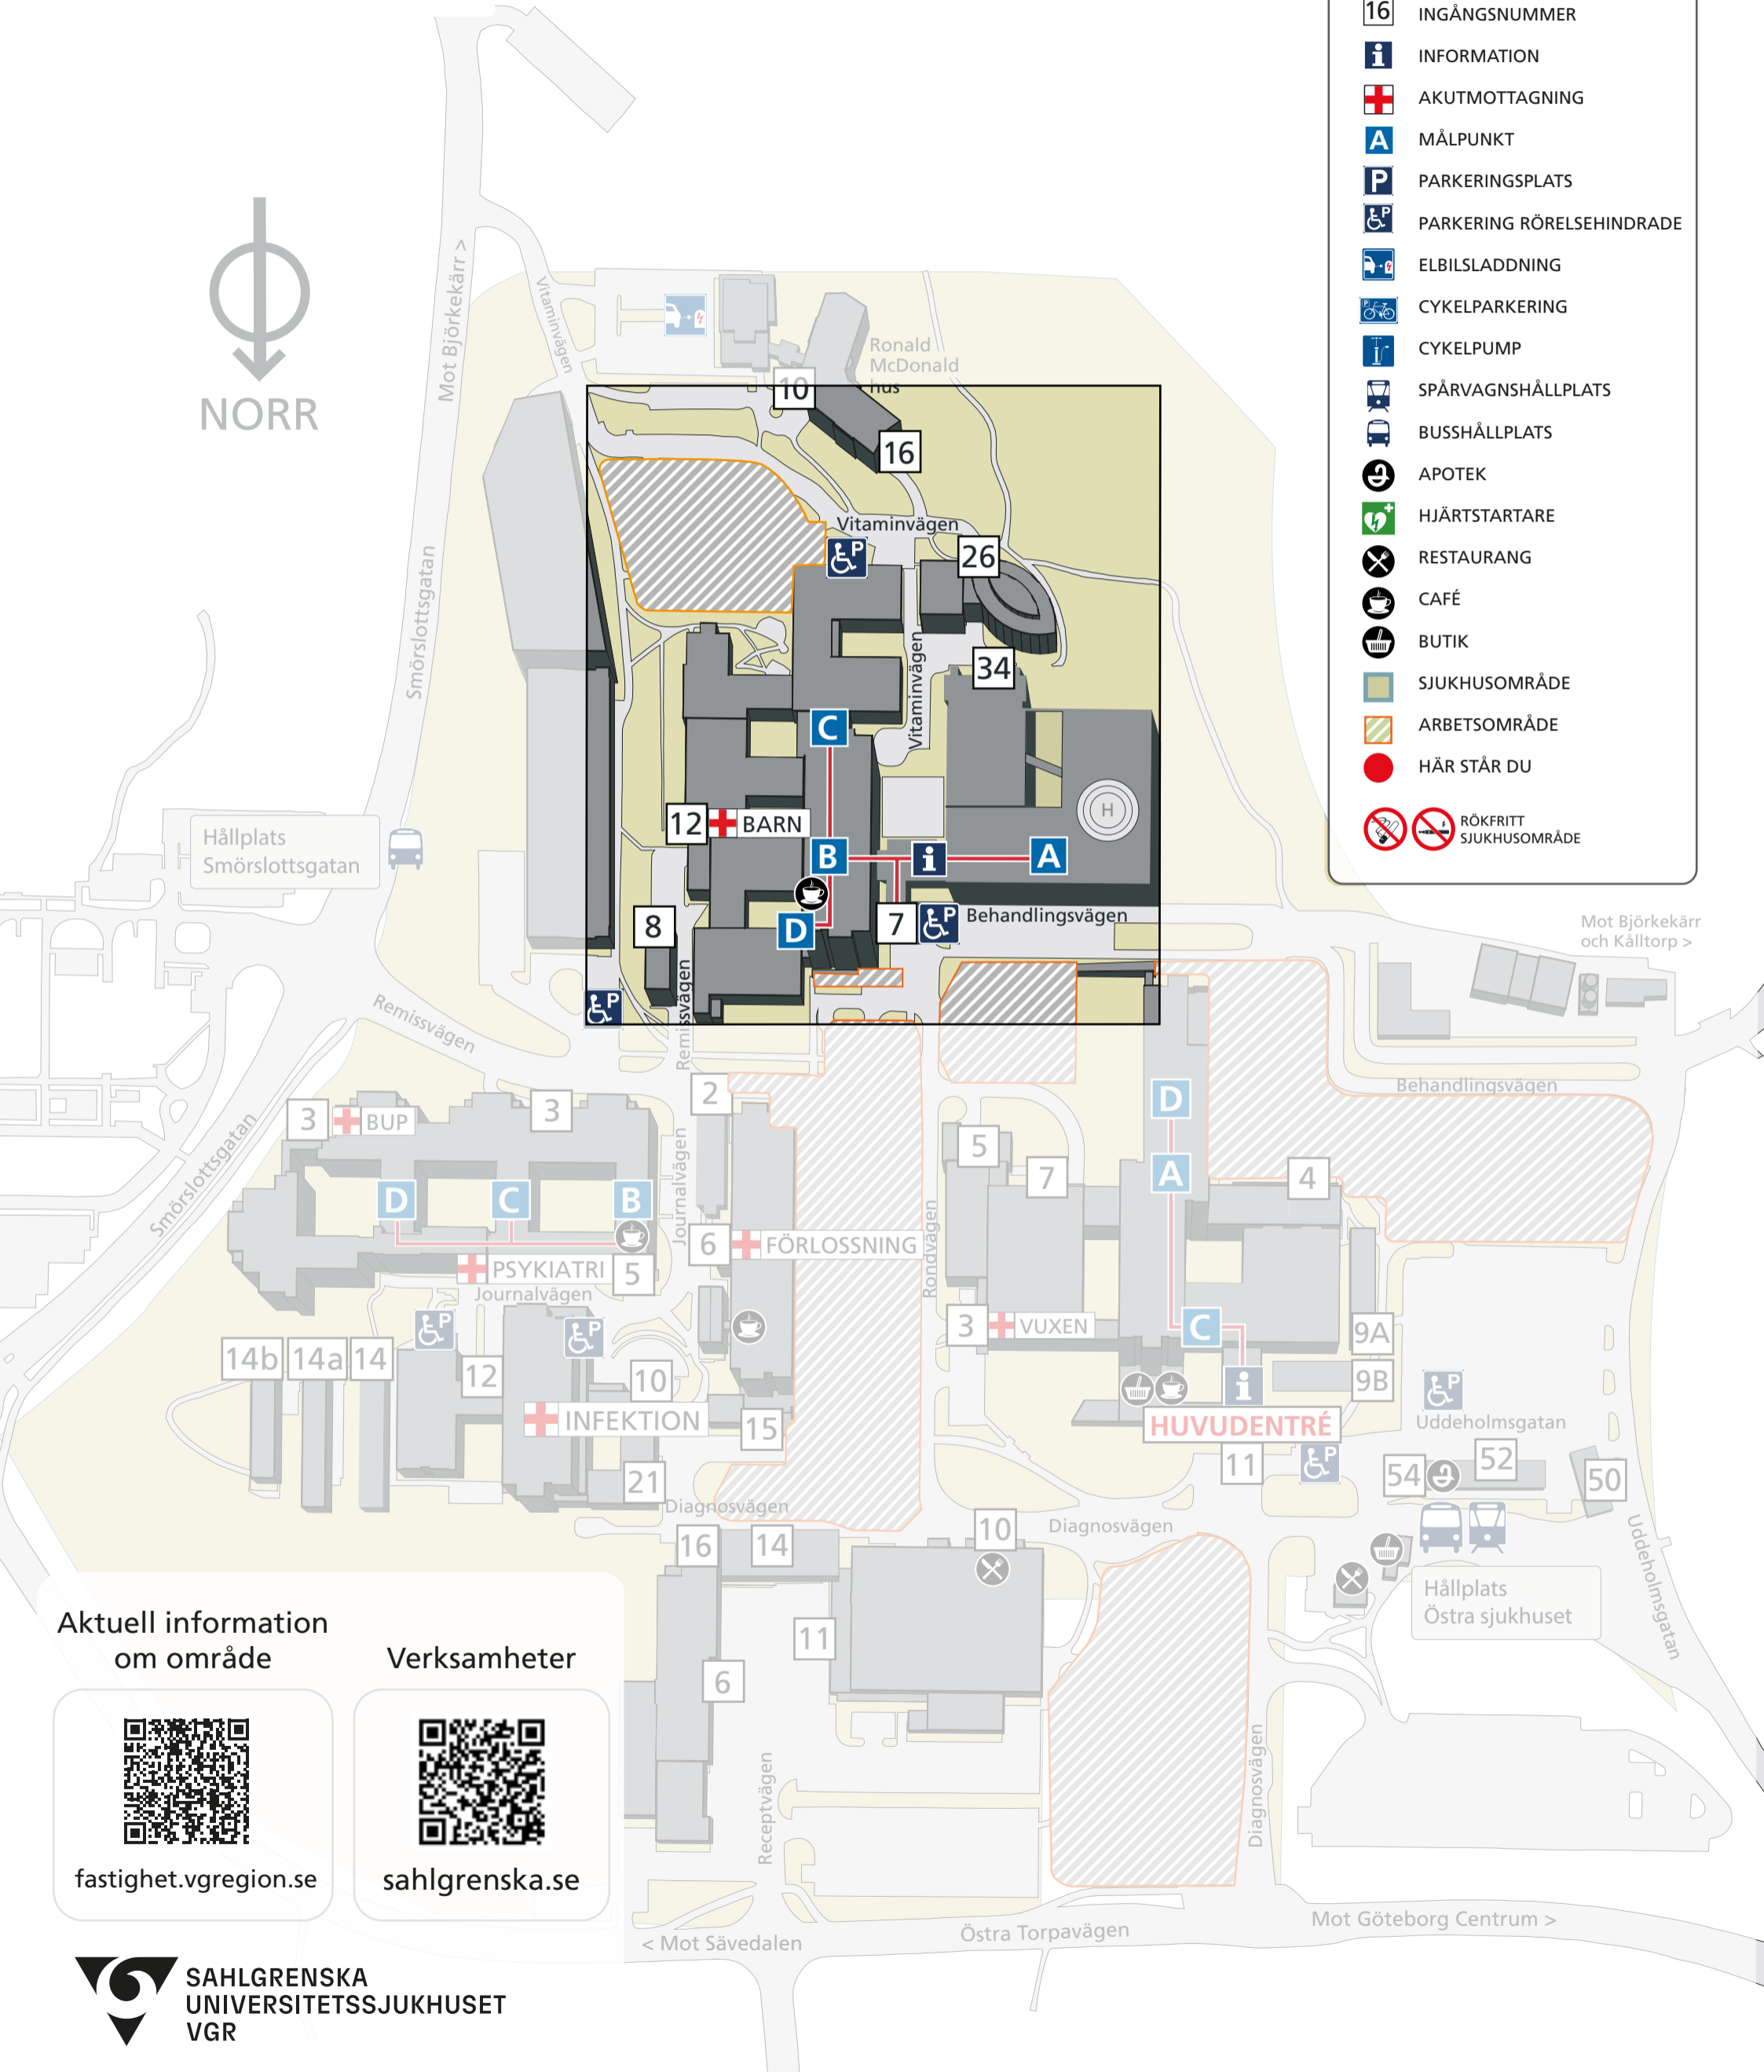

Drottning Silvias barnsjukhus

Webkarta

- 16 INGÅNGSNUMMER
- i INFORMATION
- AKUTMOTTAGNING
- A MÅLPUNKT
- P PARKERINGSPLATS
- 🚸 PARKERING RÖRELSEHINDRADE
- 🚗 ELBILSLADDNING
- 🚲 CYKELPARKERING
- 🚰 CYKELPUMP
- 🚋 SPÅRVAGNSHÅLLPLATS
- 🚌 BUSSHÅLLPLATS
- 🏪 APOTEK
- 👤 HJÄRTSTARTARE
- 🍴 RESTAURANG
- ☕ CAFÉ
- 🛒 BUTIK
- 🏠 Sjukhusområde
- 🏢 Arbetsområde
- 📍 HÄR STÅR DU
- 🚭 RÖKFRITT Sjukhusområde