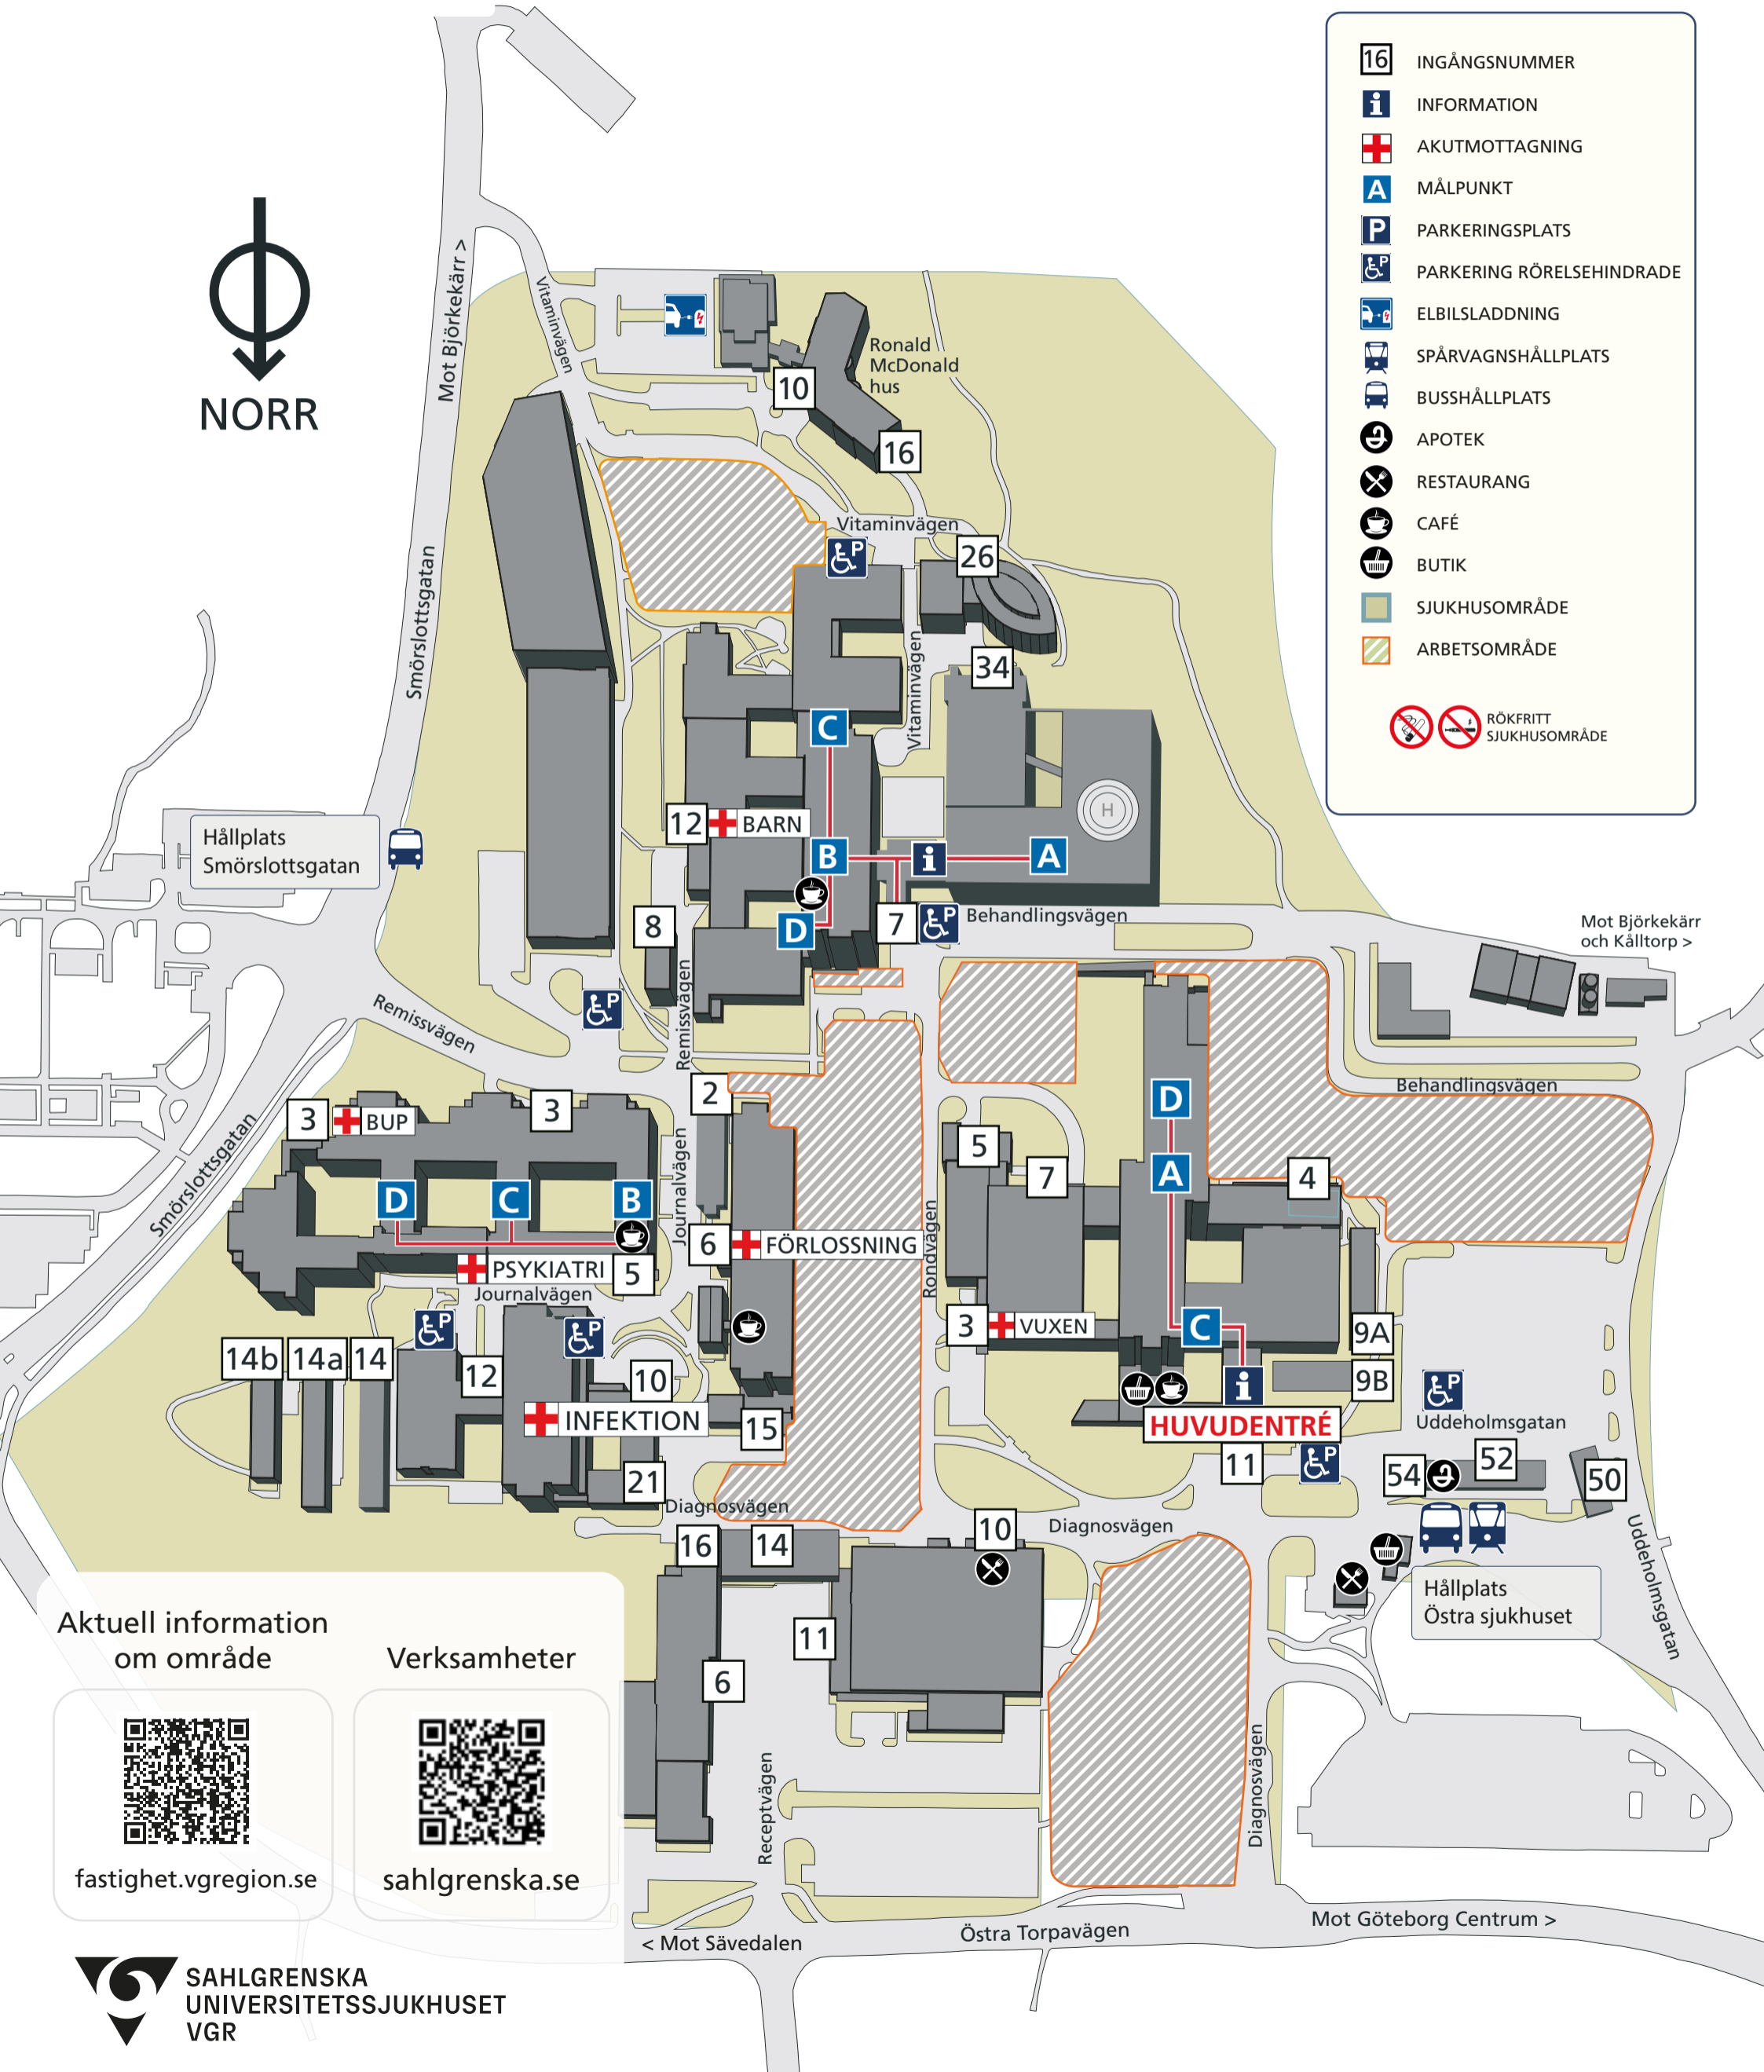

Östra sjukhuset

Webkarta

- 16** INGÅNGSNUMMER
- i** INFORMATION
- +** AKUTMOTTAGNING
- A** MÅLPUNKT
- P** PARKERINGSPLATS
- P** & **♿** PARKERING RÖRELSEHINDRADE
- 🚗** ELBILSLADDNING
- 🚋** SPÅRVAGNSHÅLLPLATS
- 🚌** BUSSHÅLLPLATS
- 🏪** APOTEK
- 🍴** RESTAURANG
- ☕** CAFÉ
- 🛍️** BUTIK
- 🏢** SJUKHUSOMRÅDE
- 🏠** ARBETSOMRÅDE

🚭 RÖKFRITT SJUKHUSOMRÅDE

Aktuell information om område

Verksamheter

fastighet.vgregion.se

sahlgrenska.se

SAHLGRENSKA
UNIVERSITETSSJUKHUSET
VGR