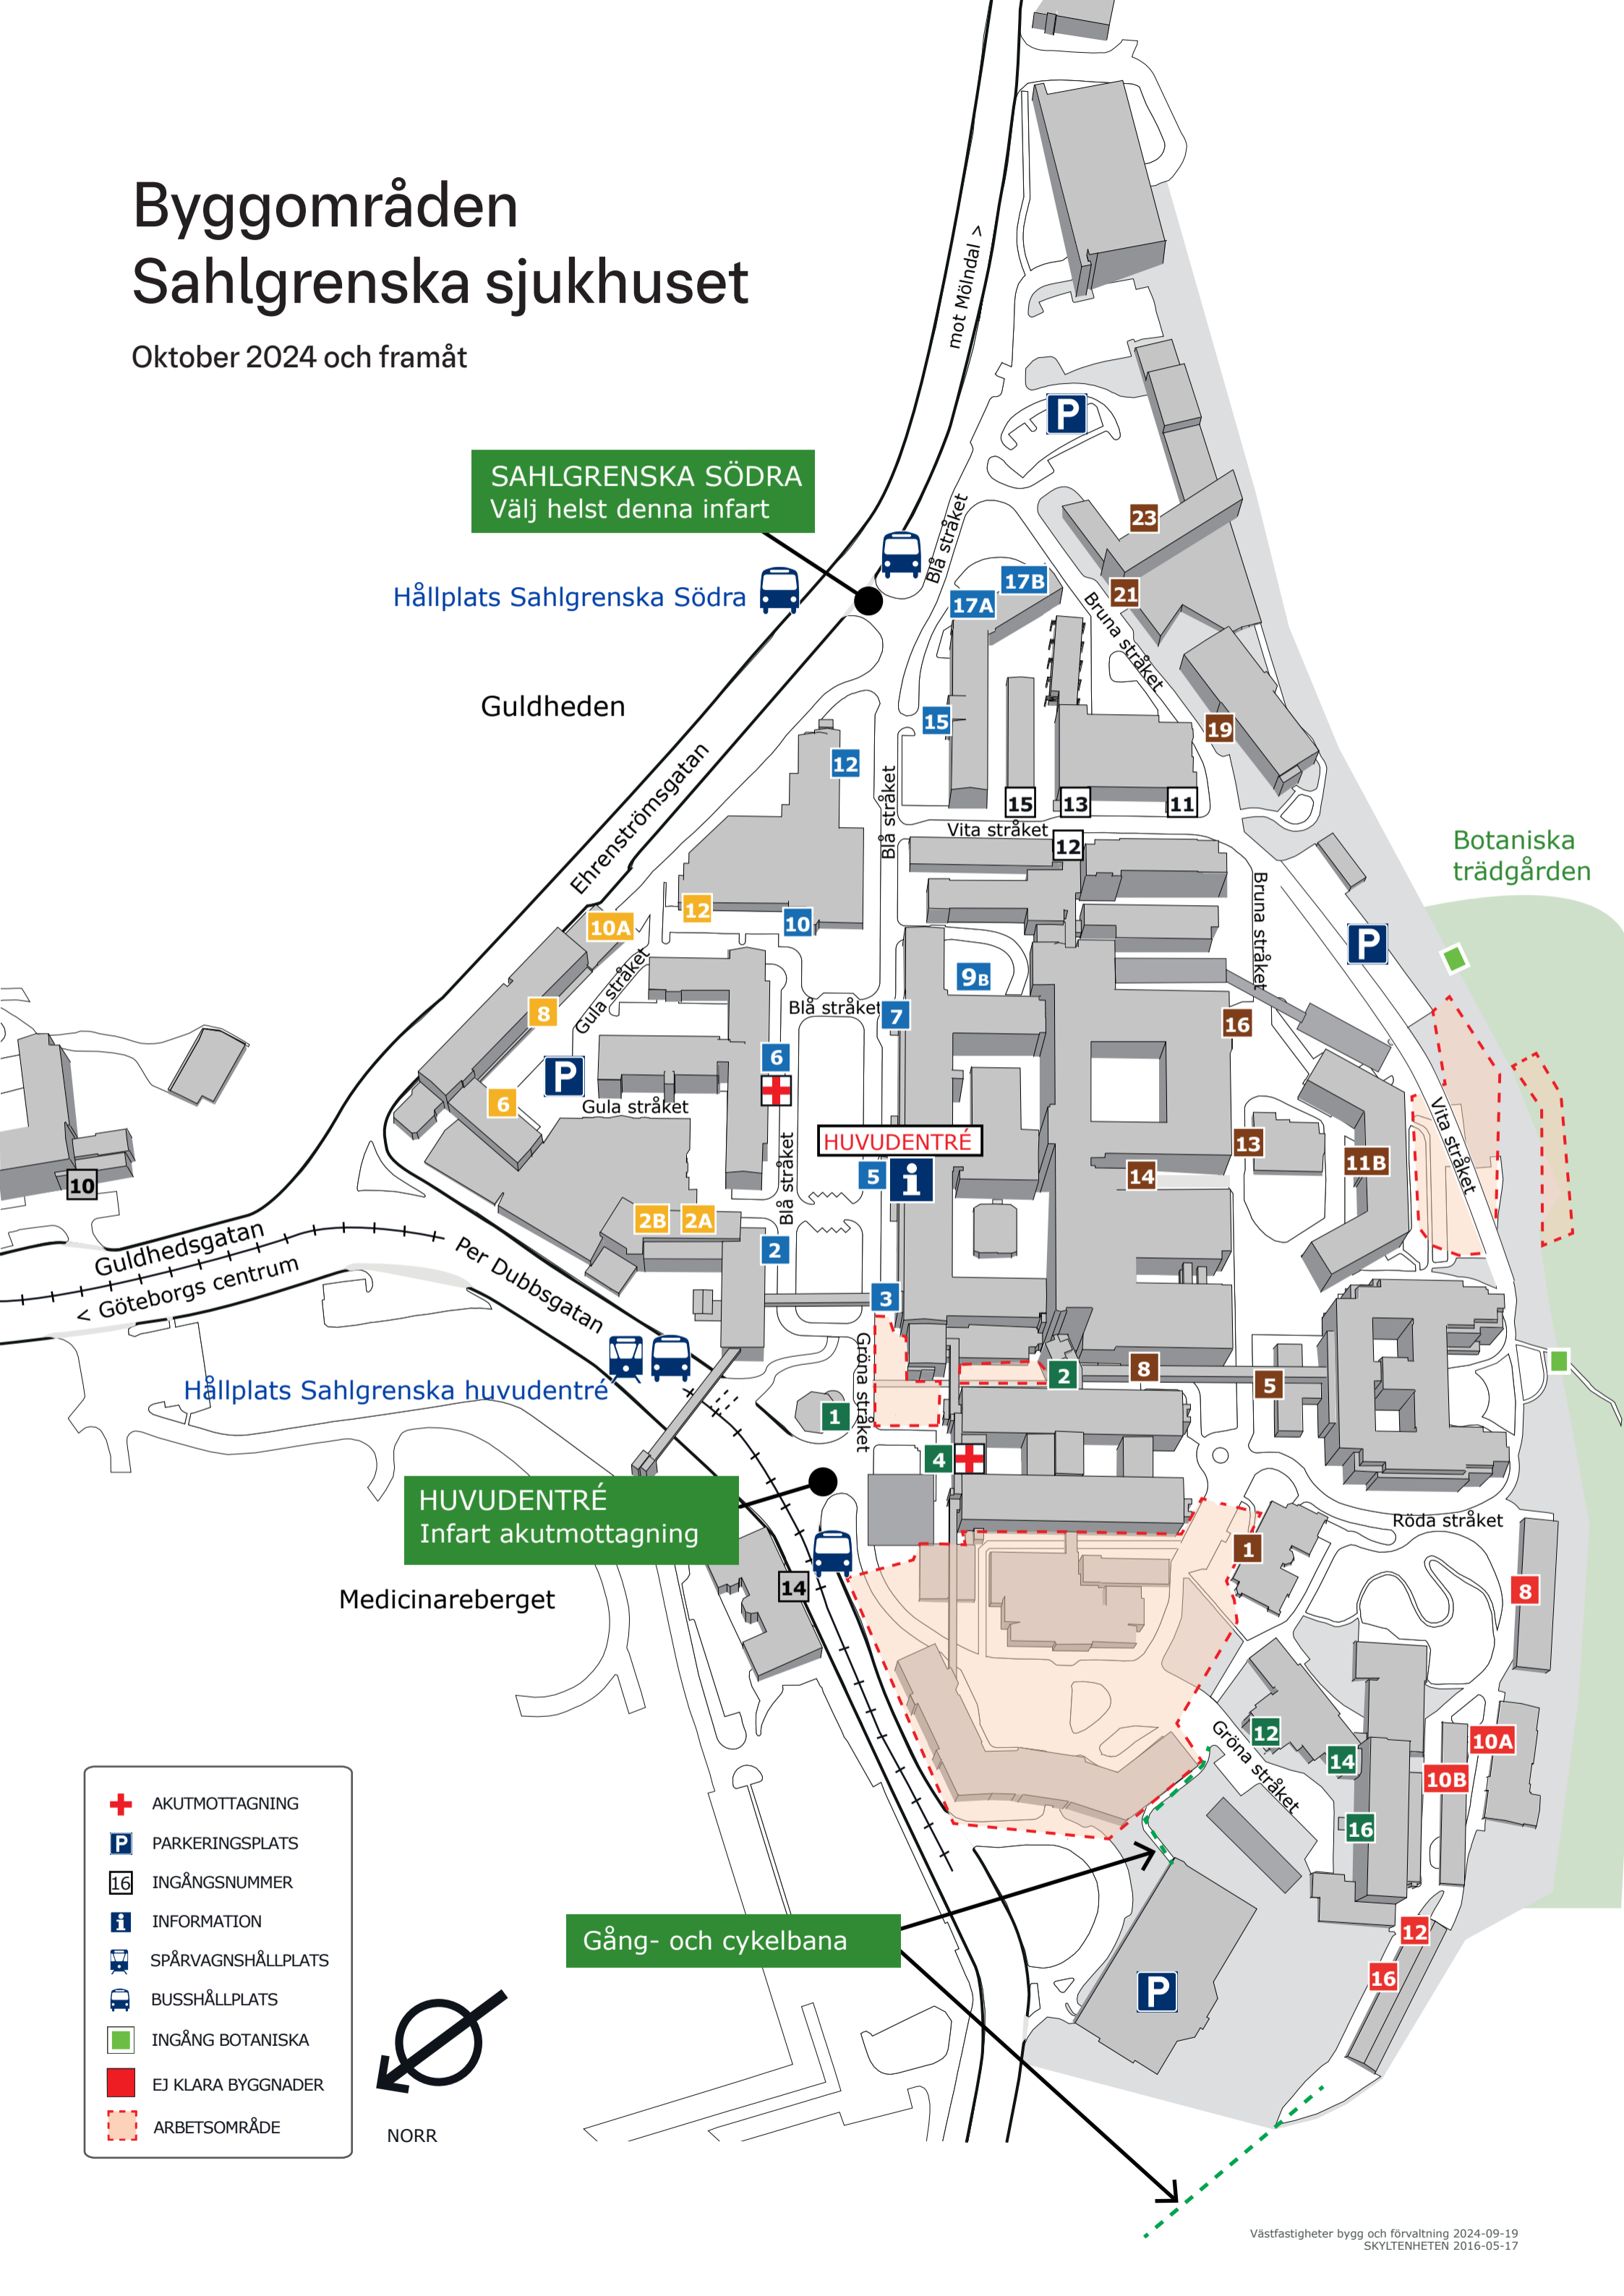

Byggområden Sahlgrenska sjukhuset

Oktober 2024 och framåt

SAHLGRENKA SÖDRA
Välj helst denna infart

Hållplats Sahlgrenska Södra

Guldheden

Botaniska
trädgården

HUVUDENTRÉ

Hållplats Sahlgrenska huvudentré

HUVUDENTRÉ
Infart akutmottagning

Medicinareberget

Gång- och cykelbana

- AKUTMOTTAGNING
- PARKERINGSPLATS
- INGÅNGSNUMMER
- INFORMATION
- SPÅRVAGNSHÅLLPLATS
- BUSSHÅLLPLATS
- INGÅNG BOTANISKA
- EJ KLARA BYGGNADER
- ARBETSOMRÅDE