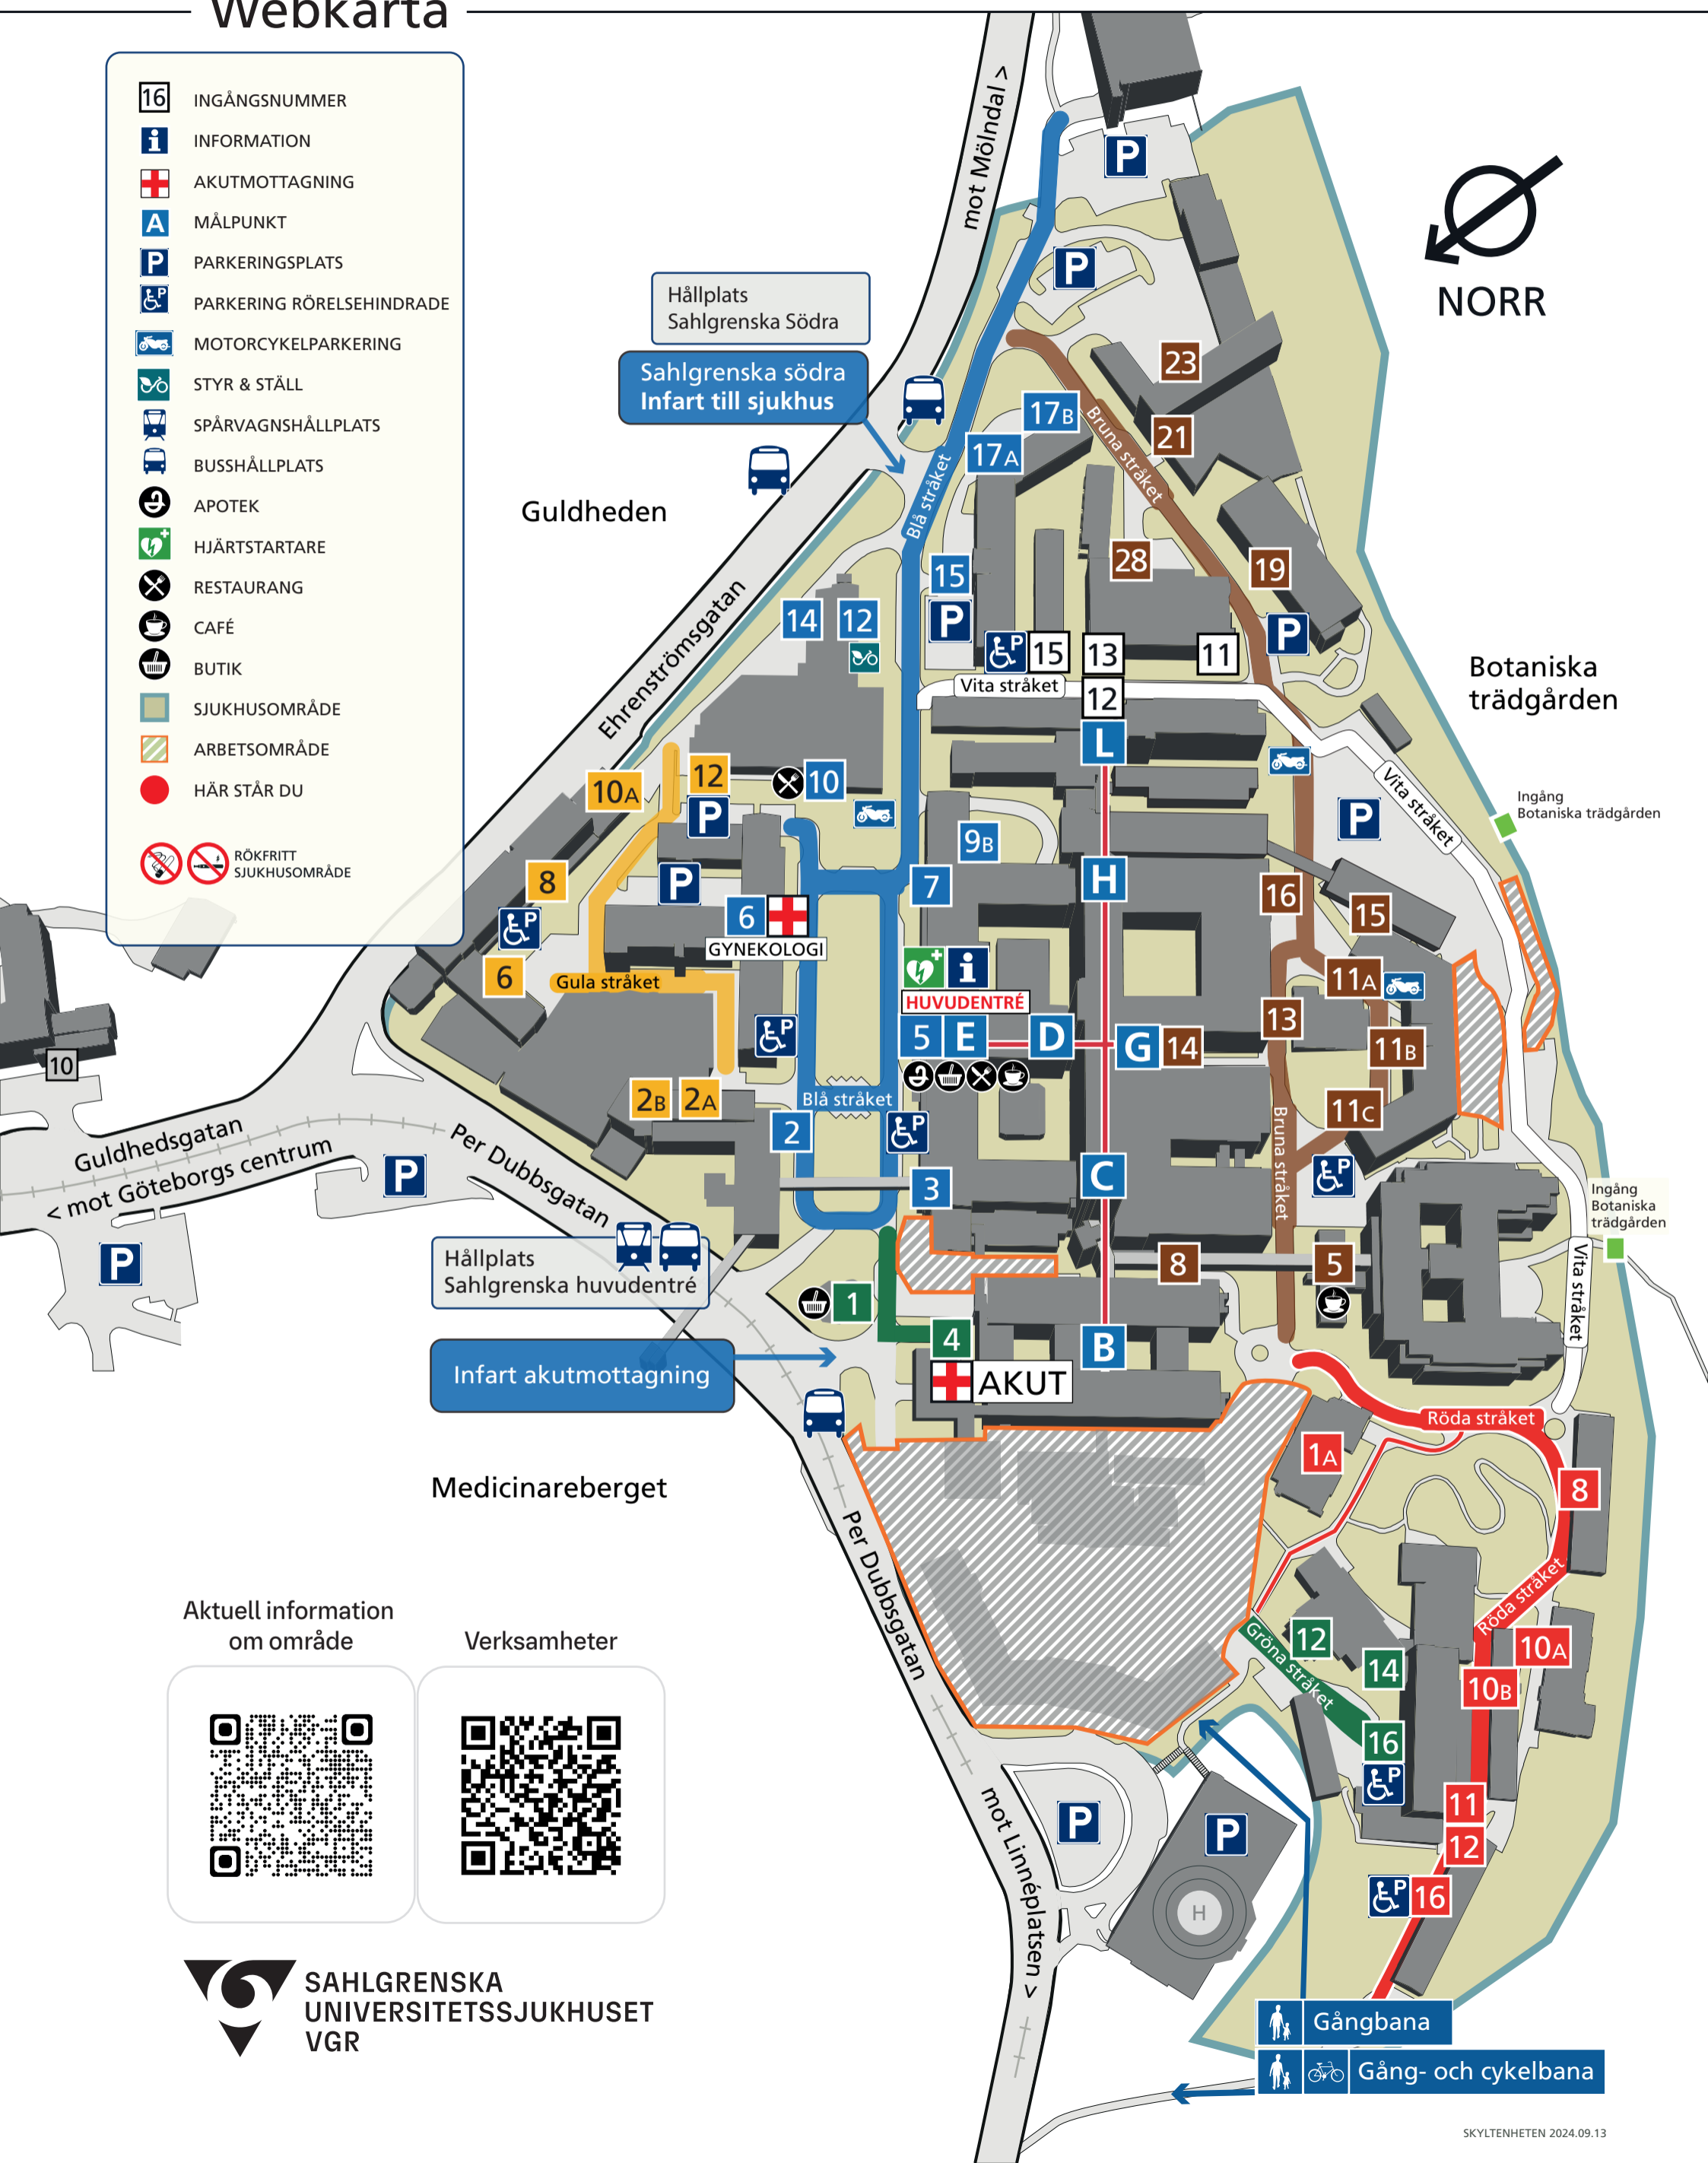

# Sahlgrenska sjukhuset

## Webkarta

- 16** INGÅNGSNUMMER
- i** INFORMATION
- +** AKUTMOTTAGNING
- A** MÅLPUNKT
- P** PARKERINGSPLATS
- ♿** PARKERING RÖRELSEHINDRADE
- 🏍️** MOTORCYKELPARKERING
- 🚲** STYR & STÄLL
- 🚊** SPÅRVAGNSHÅLLPLATS
- 🚌** BUSSHÅLLPLATS
- 🏪** APOTEK
- 🏠** HJÄRTSTARTARE
- 🍴** RESTAURANG
- ☕** CAFÉ
- 🛍️** BUTIK
- 🏢** SJUKHUSOMRÅDE
- 🏠** ARBETSOMRÅDE
- 📍** HÄR STÅR DU
- 🚭** RÖKFRITT SJUKHUSOMRÅDE

Aktuell information om område

Verksamheter