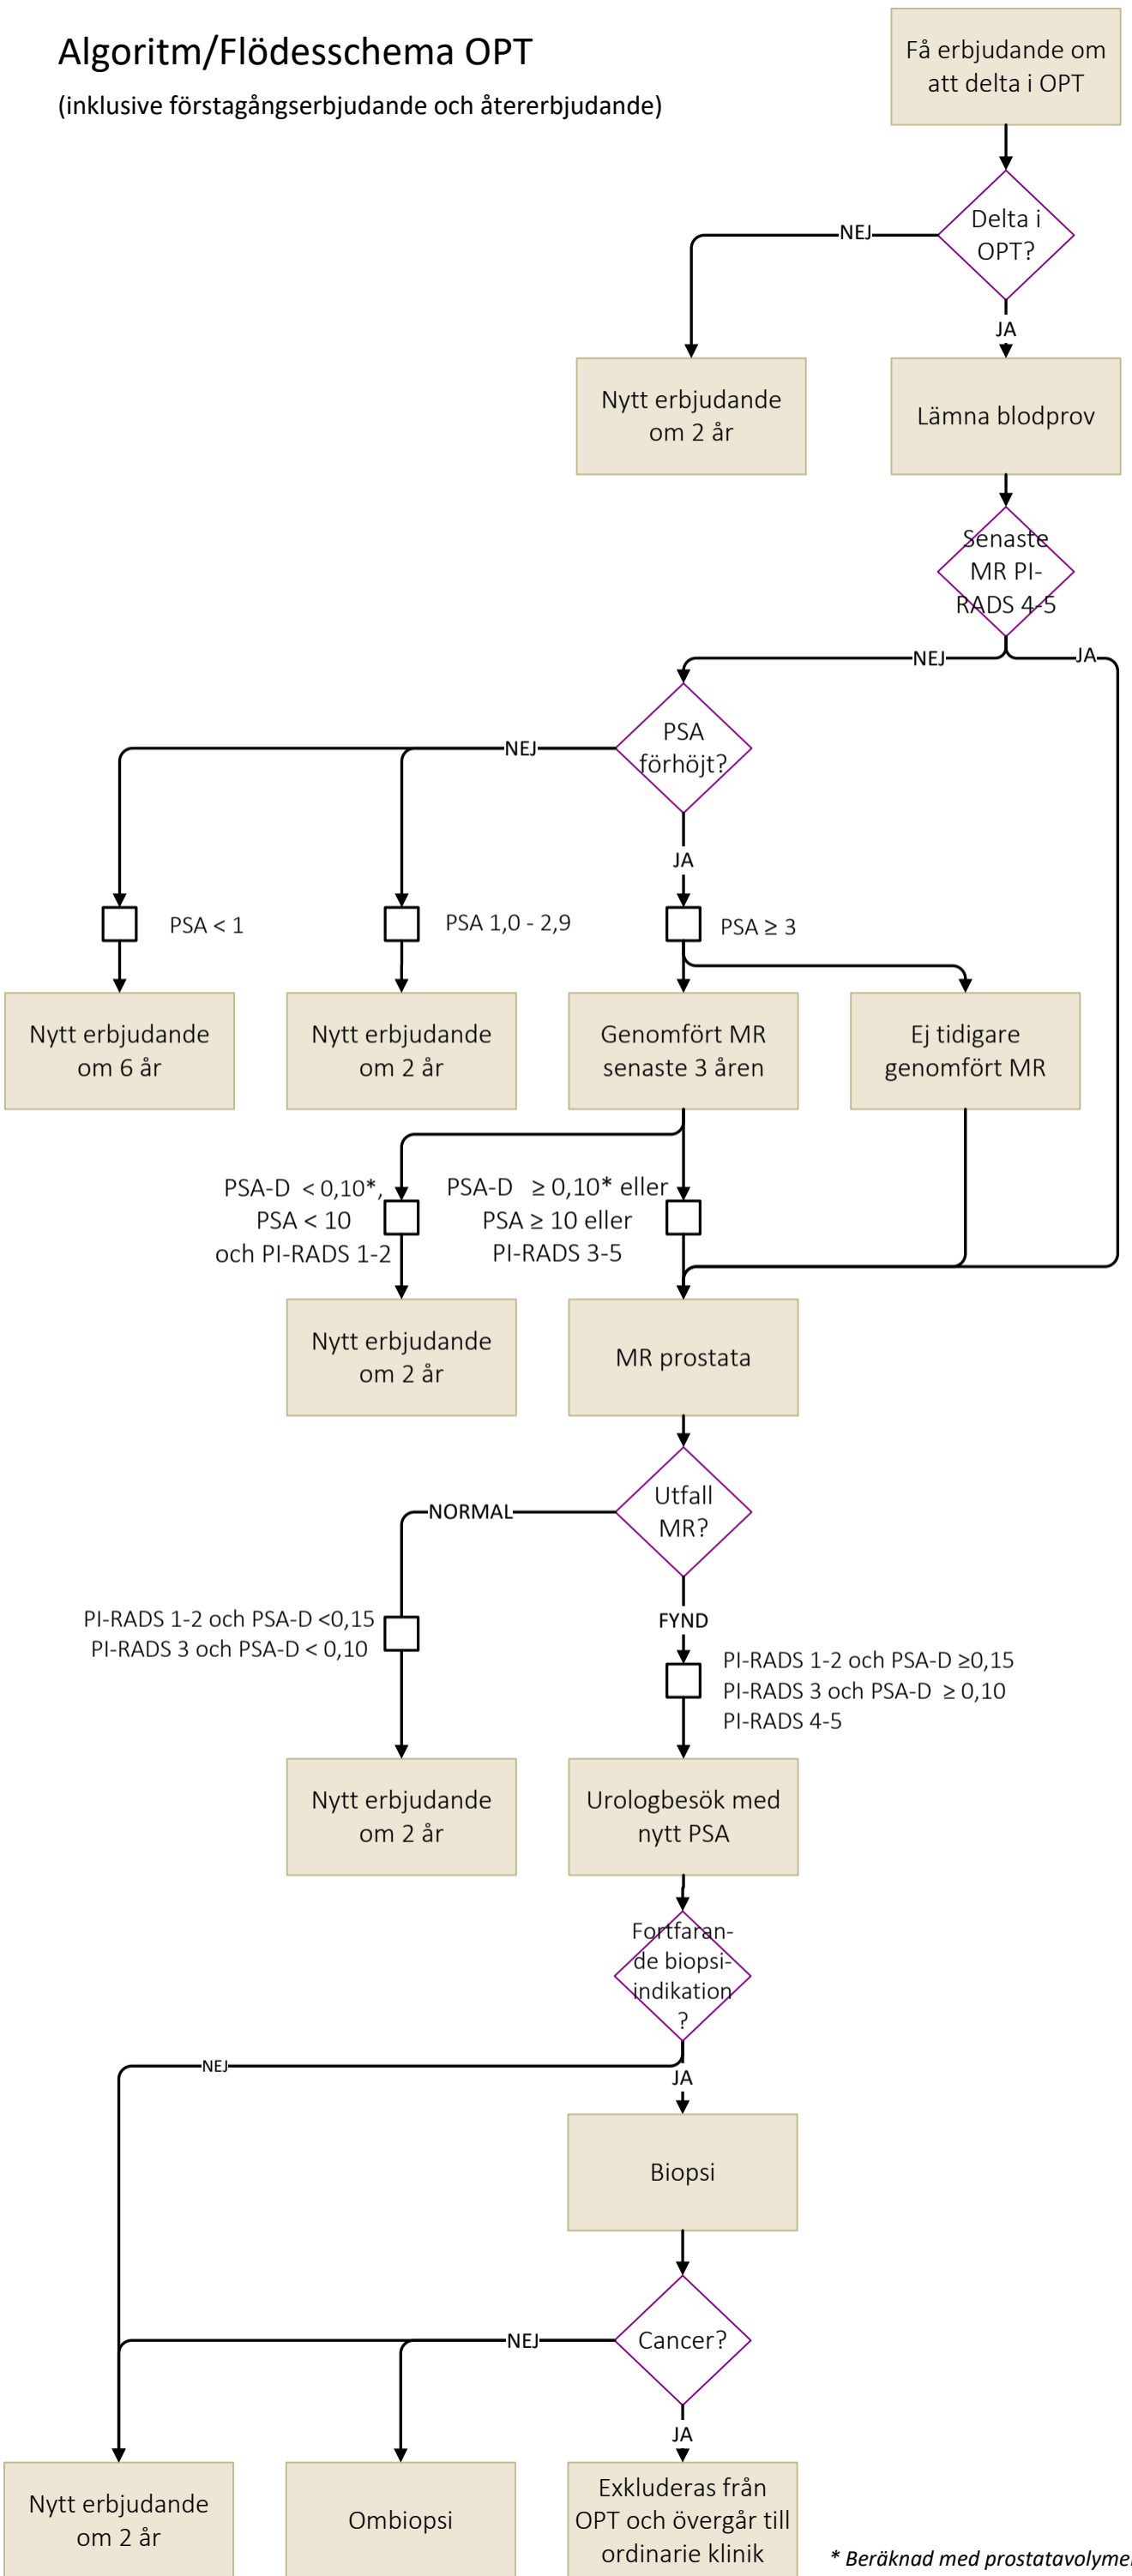

Algoritm/Flödesschema OPT

(inklusive förstagångserbjudande och återerbjudande)

* Beräknad med prostatavolymen från föregående MR

Algorithm/Flowchart OPT

(including first offer and new offer)

* Calculated with the prostate volume on the previous MRI.