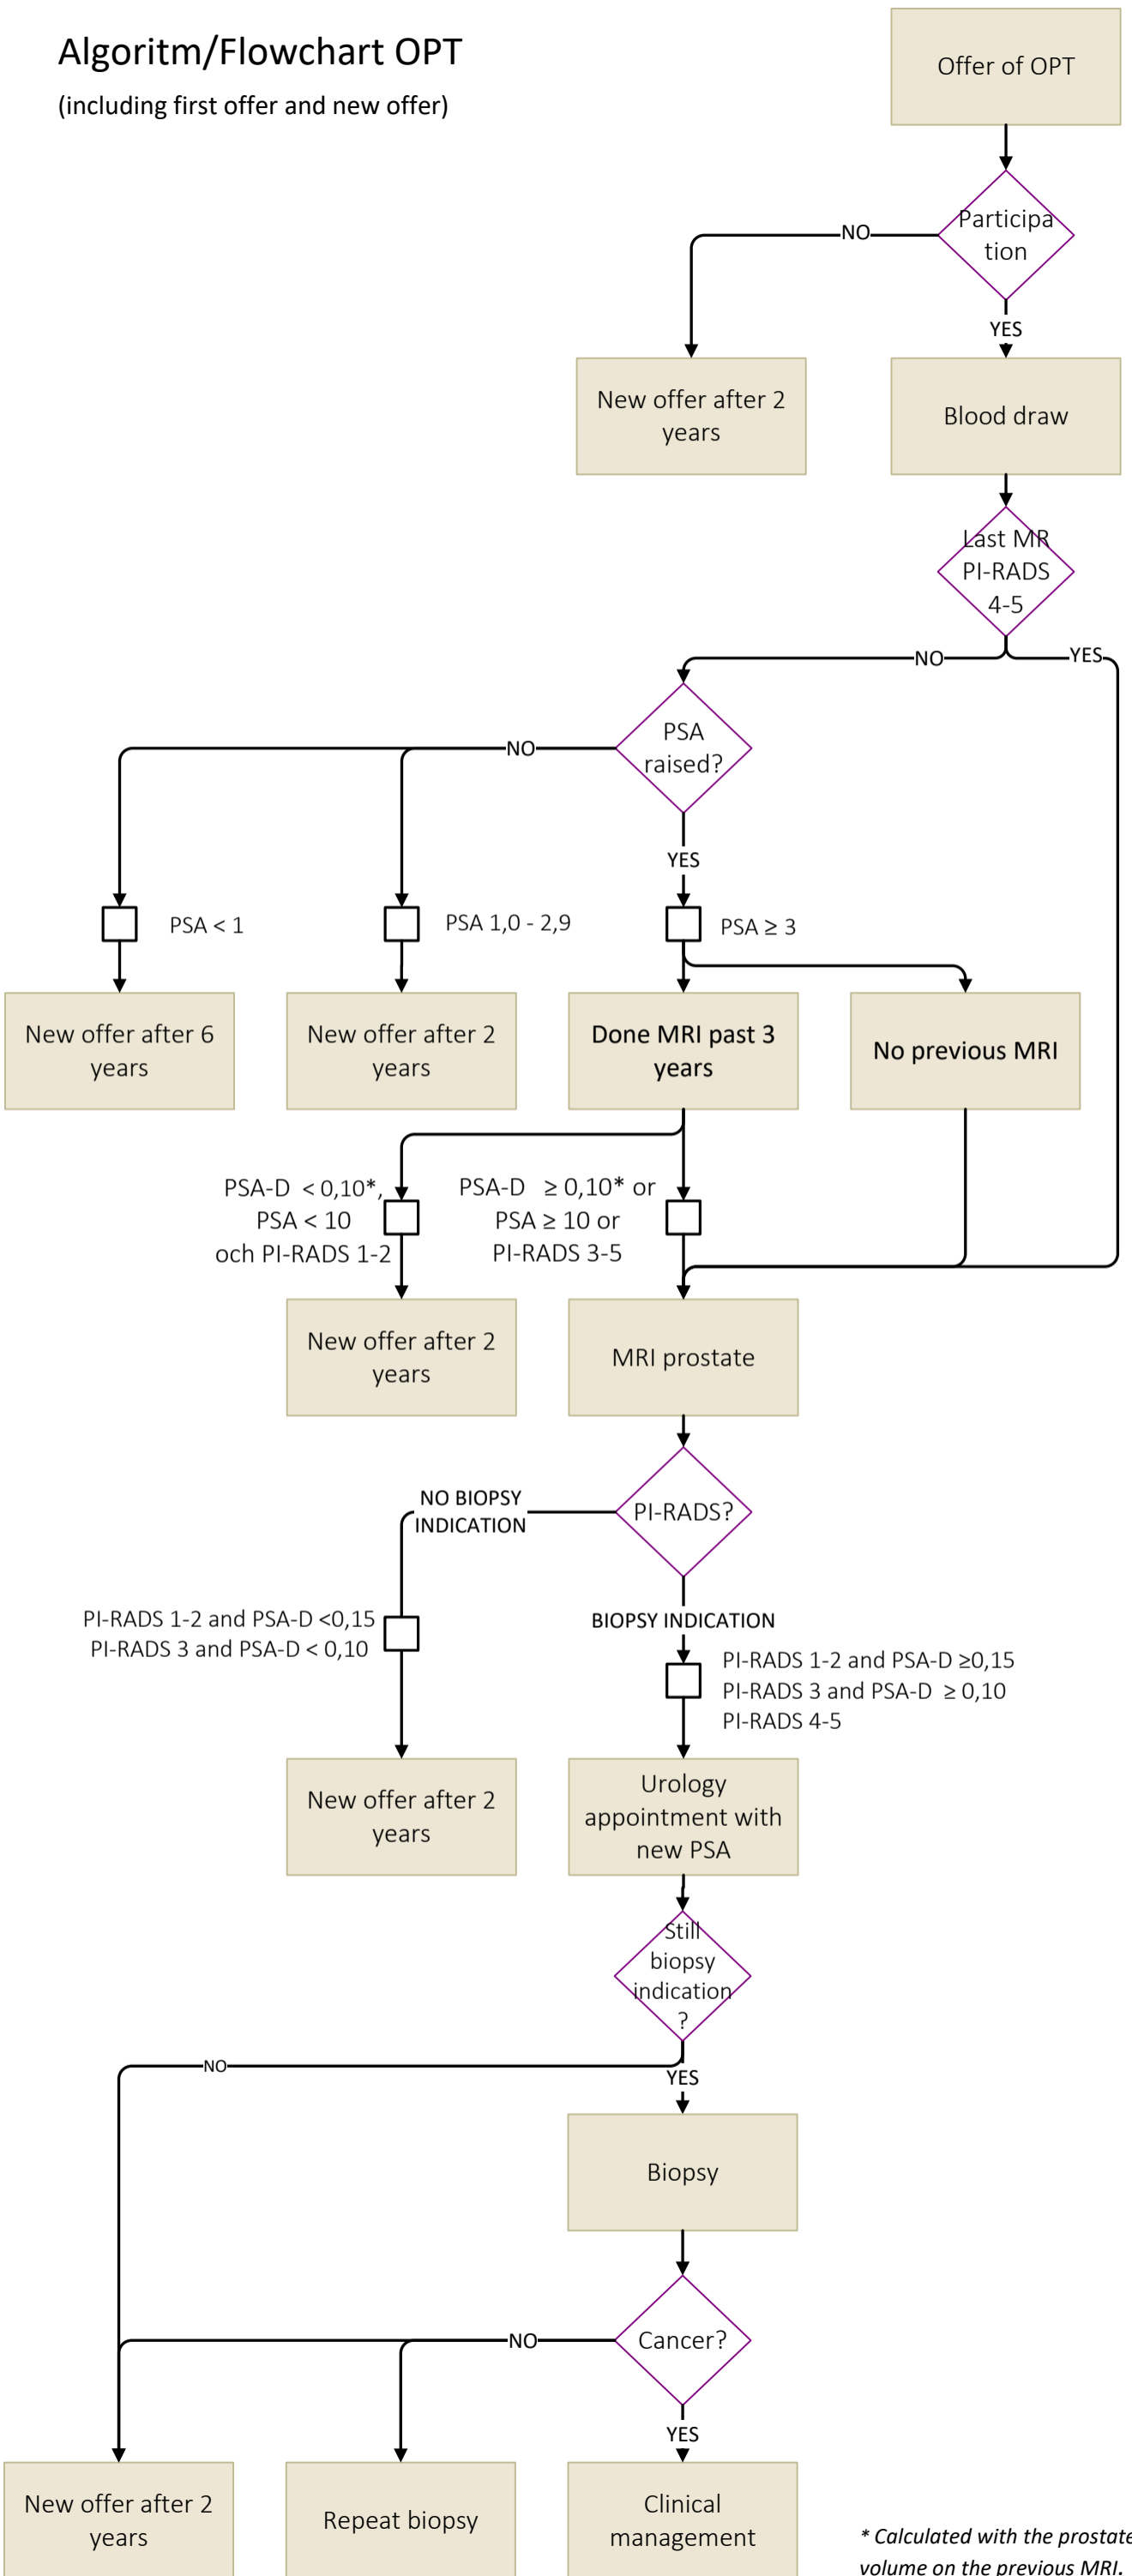

Algoritm/Flödesschema OPT

(inklusive förstagångserbjudande och återerbjudande)

* Beräknad med prostatavolymen från föregående MR

Algorithm/Flowchart OPT

(including first offer and new offer)

* Calculated with the prostate volume on the previous MRI.