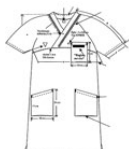

Pikétröja
K. ä. Grön

Klänning
Vit/Grön

STORLEK	KOD
50–60 kg	D11
60–70 kg	D12
70–80 kg	D13
80–90 kg	D14
90–100 kg	D15
100–110 kg	D16