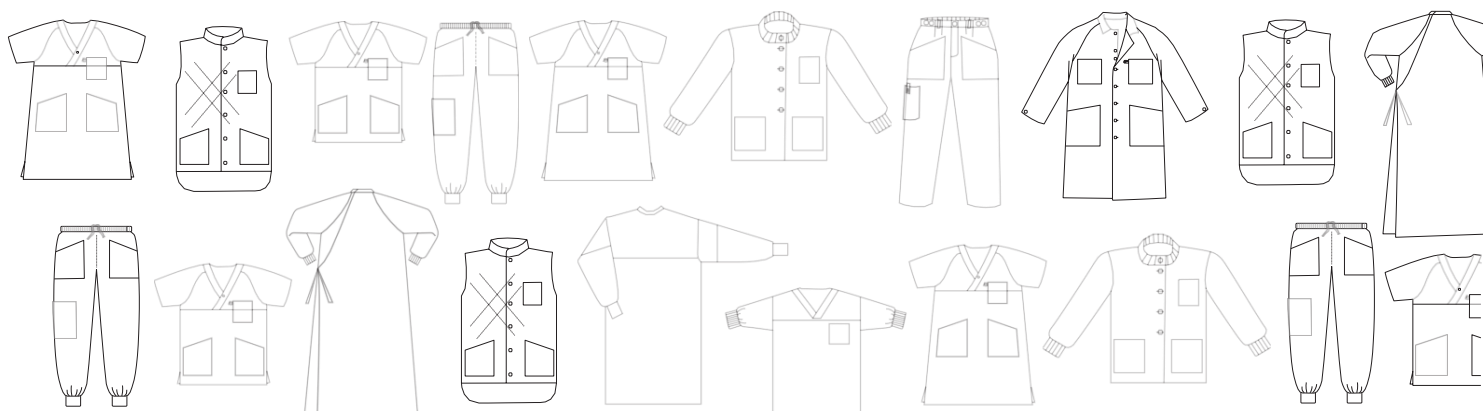

Storleksguide arbetskläder

Tvätteriet Alingsås