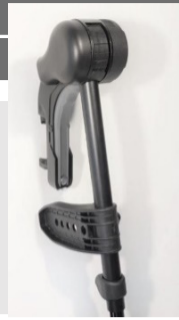

Sesam art.nr	Lev. art.nr	Benämning	Kommentar/Bild
Benstödsöverdel vinkelställbar			
73920	SP60122669	Benstöd vs m fäste f vadvstöd vä 2020	Passar ej Vadband. Kombineras med vadvstöd 2019
73919	SP60122670	Benstöd vs m fäste f vadvstöd hö 2020	
Vadvstöd			
73933	SP1605831	Vadvstöd 145mm u fäste vä 2019	Kombineras med benstöd vs 2020. Passar ej VF benstödsöverdelar 80 och 90gr
73931	SP1603256	Vadvstöd 145mm u fäste hö 2019	
73934	SP1605832	Vadvstöd 170mm u fäste vä 2019	
73932	SP1605829	Vadvstöd 170mm u fäste hö 2019	
73935	SP1605833	Vadvstöd 195mm u fäste vä 2019	
73936	SP1605834	Vadvstöd 195mm u fäste hö 2019	
79503	SP1671467	Distans för låsning av vadvstöd 2019, PAR	Genom att vända på distansen kan man låsa vadvstödet för svängning bakåt. Distansen kan vara monterad på vadplattan men vid rekondad stol kan den saknas. Där behov finns måste distansen beställas på egen orderrad för att säkerställa att den finns med vid leverans.
80719	SP60130677-TR26	Överdrag m stoppning till vadvstöd 145mm	Passar vä och hö, beställ 2 st för komplett par
80720	SP60130678-TR26	Överdrag m stoppning till vadvstöd 170mm	
80721	SP60130679-TR26	Överdrag m stoppning till vadvstöd 195mm	
Fotplatta VS 2019 för VS benstöd 2020			
73925	SP1603263	Fotplatta vs 172mm m rör f vs benstöd vä 2019	Passar sb 34, 39
73921	SP1603259	Fotplatta vs 172mm m rör f vs benstöd hö 2019	
73926	SP1603264	Fotplatta vs 197mm m rör f vs benstöd vä 2019	Passar sb 44
73922	SP1603260	Fotplatta vs 197mm m rör f vs benstöd hö 2019	
73927	SP1603265	Fotplatta vs 222mm m rör f vs benstöd vä 2019	Passar sb 49
73923	SP1603261	Fotplatta vs 222mm m rör f vs benstöd hö 2019	
73928	SP1603373	Fotplatta vs 247mm m rör f vs benstöd vä 2019	Passar sb49 +10cm
73924	SP1603262	Fotplatta vs 247mm m rör f vs benstöd hö 2019	
Benstödsöverdel vinkelfast			
80965	SP1574349-0646	Benstöd vf 80gr hö/vä svart 2019	Passar vä och hö Beställ 2 st för komplett par
80966	SP1650918-0646	Benstöd vf 90gr hö/vä svart 2019	Passar vä och hö Beställ 2 st för komplett par
50900	1442991	Benstöd amputation vä	Passar ej Benstödsinfästning m 10gr vink
50899	1442990	Benstöd amputation hö