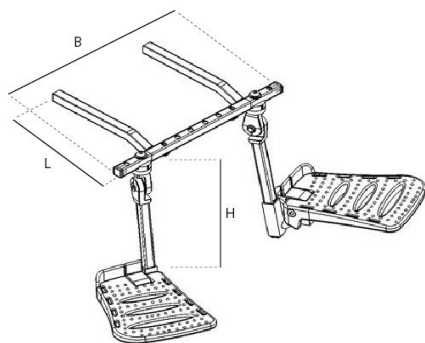

Fotstöd, multijusterbara, delade, komplett

Stl (cm)	L	B	H		
stl A	15,5	21	18	318910851-1	40143
	"	"	31	318910851-2	40144
	"	"	35	318910851-3	40145
	L	B	H		
stl B	21	21	18	318910852-1	40146
	"	"	31	318910852-2	40149
	"	"	35	318910852-3	40152

Extra breddutvidgning, set
Ger extra bredd mellan fotstöden

318910855 **63333**

Vadstöd

delade, justerbara

stl 1-4

3189162

34971

Fotlåda

Stl 1	3195145-1BOX	74716
Stl 2	3195145-2BOX	74717
Stl 3	3195145-3BOX	74718

Tillbehör Fotlåda

Fotrem fotlåda	3195145-20	77197
Polstringsplatta fotlåda stl 1	Stl 1 3195145-1PAD	77783
Polstringsplatta fotlåda stl 2	Stl 2 3195145-2PAD	77784
Polstringsplatta fotlåda stl 3	Stl 3 3195145-3PAD	77785