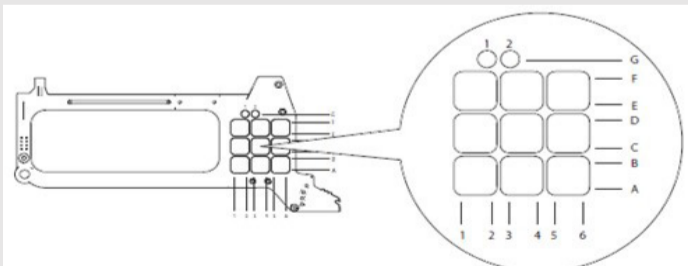

Standard drivhjul:

68940 Drivhjul 24tum Cross drivring rostfri däck massivt, exkl axel

36089 Drivhjul 24tum VB (vårdarbromsade) Cross drivring rostfri däck massivt, exkl axel

Förändring standardinställning

Önskar du andra inställningar ange aktuellt sesamn enligt nedan

Sesam art.nr	Benämning	Kommentar

Rygg

51171	Ryggstödshöjd annan än std, ange höjd i kommentarsfältet	Ryggstödshöjd är steglöst justerbar 32-45 cm (<i>std 40 cm, anges inte</i>)

Sitthöjd/Balansering

Information om begränsningar vid val av sitthöjd (sitsvinkel)

Max framåtvinkling: 2 cm lägre fram än bak (3 grader)

Max bakåtvinkling: 6 cm högre fram än bak (9 grader)

51172	Sitthöjd Bak annan än std, ange höjd och drivhjulsposition A-G i kommentarsfältet. Se höjder och positioner nedan, annat drivhjul kan behöva beställas (2 st). Vid Pos G behöver Distans drivhjul låg, art nr 58204 beställas (2 st). För rullstol med vårdarbroms beställs istället 58779 (1st). <i>Vid förändring av sitthöjd bak, ange sitthöjd fram oavsett om std (skriv kommentar på detta art.nr) eller om annan höjd önskas (lägg till art.nr 51176 och välj ev. andra länkhjul/gafflar)</i>

	Drivhjul 20 tum	Drivhjul 22 tum	Drivhjul 24tum	Drivhjul 26tum
Pos G	34 cm	36,5 cm	39 cm	inte möjligt
Pos F	36 cm	38,5 cm	41 cm	43 cm
Pos E	38 cm	40,5 cm	43 cm	45 cm
Pos D	40 cm	42,5 cm	45 cm <i>std</i>	47 cm
Pos C	42 cm	44,5 cm	47 cm	49 cm
Pos B	44 cm	46,5 cm	49 cm	51 cm
Pos A	46 cm	48,5 cm	51 cm	53 cm

51174	Balansering annan än std, ange balansläge 1-6 i kommentarsfältet	Se balansläge ovan. Balansläge 1 är mest lätttrullad/lättippad (<i>std 3 anges inte</i>)
57661	Camberbricka yttre 0 grader Cross 5	Beställ 2 st (<i>std 2 grader</i>)
57662	Camberbricka inre 0 grader Cross 5	Beställ 2 st (<i>std 2 grader</i>)