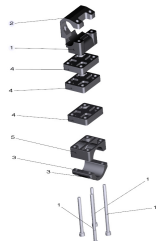

## S3 Serien

**Spara guiden på "skrivbordet"** och öppna den med Adobe Reader, för bästa funktion  
Gör dina val genom att klicka i cirkelarna i denna guide.  
[Blå, understruken text](#) är klickbar för att visa info eller bild.  
BB = sittbredd, HH = rygghöjd

## Bakaxel och sitthöjd

### Sitthöjd-höjning av Carbon bakaxel

+10 mm 3302510	+40 mm 3302540
+20 mm 3302520	+50 mm 3302550
+30 mm 3302530	+60 mm 3302560
	+70 mm 3302570

Rensa

FÖRHÖJNINGSSATS

Om man höjer stolen bak, så måste man höja stolen lika mycket fram. Om inget annat anges, så väljer Panthera den mest lämpliga kombinationen av framgaffel och länkhjul. Länk till [Excel guide](#) för val av framgaffel.