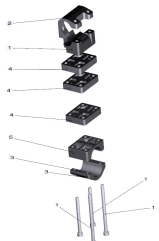

S3 Serien

Spara guiden på "skrivbordet" och öppna den med Adobe Reader, för bästa funktion
Gör dina val genom att klicka i cirkelarna i denna guide.
[Blå, understruken text](#) är klickbar för att visa info eller bild.
BB = sittbredd, HH = rygghöjd

Kundorder nr för web-order

Telefon:

Förskrivare:

Datum:

Ref:

Bakaxel och sitthöjd

Sitthöjd-höjning av Carbon bakaxel

| | |
|-------------------|-------------------|
| +10 mm 3302510 | +40 mm 3302540 |
| +20 mm 3302520 | +50 mm 3302550 |
| +30 mm 3302530 | +60 mm 3302560 |
| | +70 mm 3302570 |

Rensa

FÖRHÖJNINGSSATS

Om man höjer stolen bak, så måste man höja stolen lika mycket fram. Om inget annat anges, så väljer Panthera den mest lämpliga kombinationen av framgaffel och länkhjul. Länk till [Excel guide](#) för val av framgaffel.