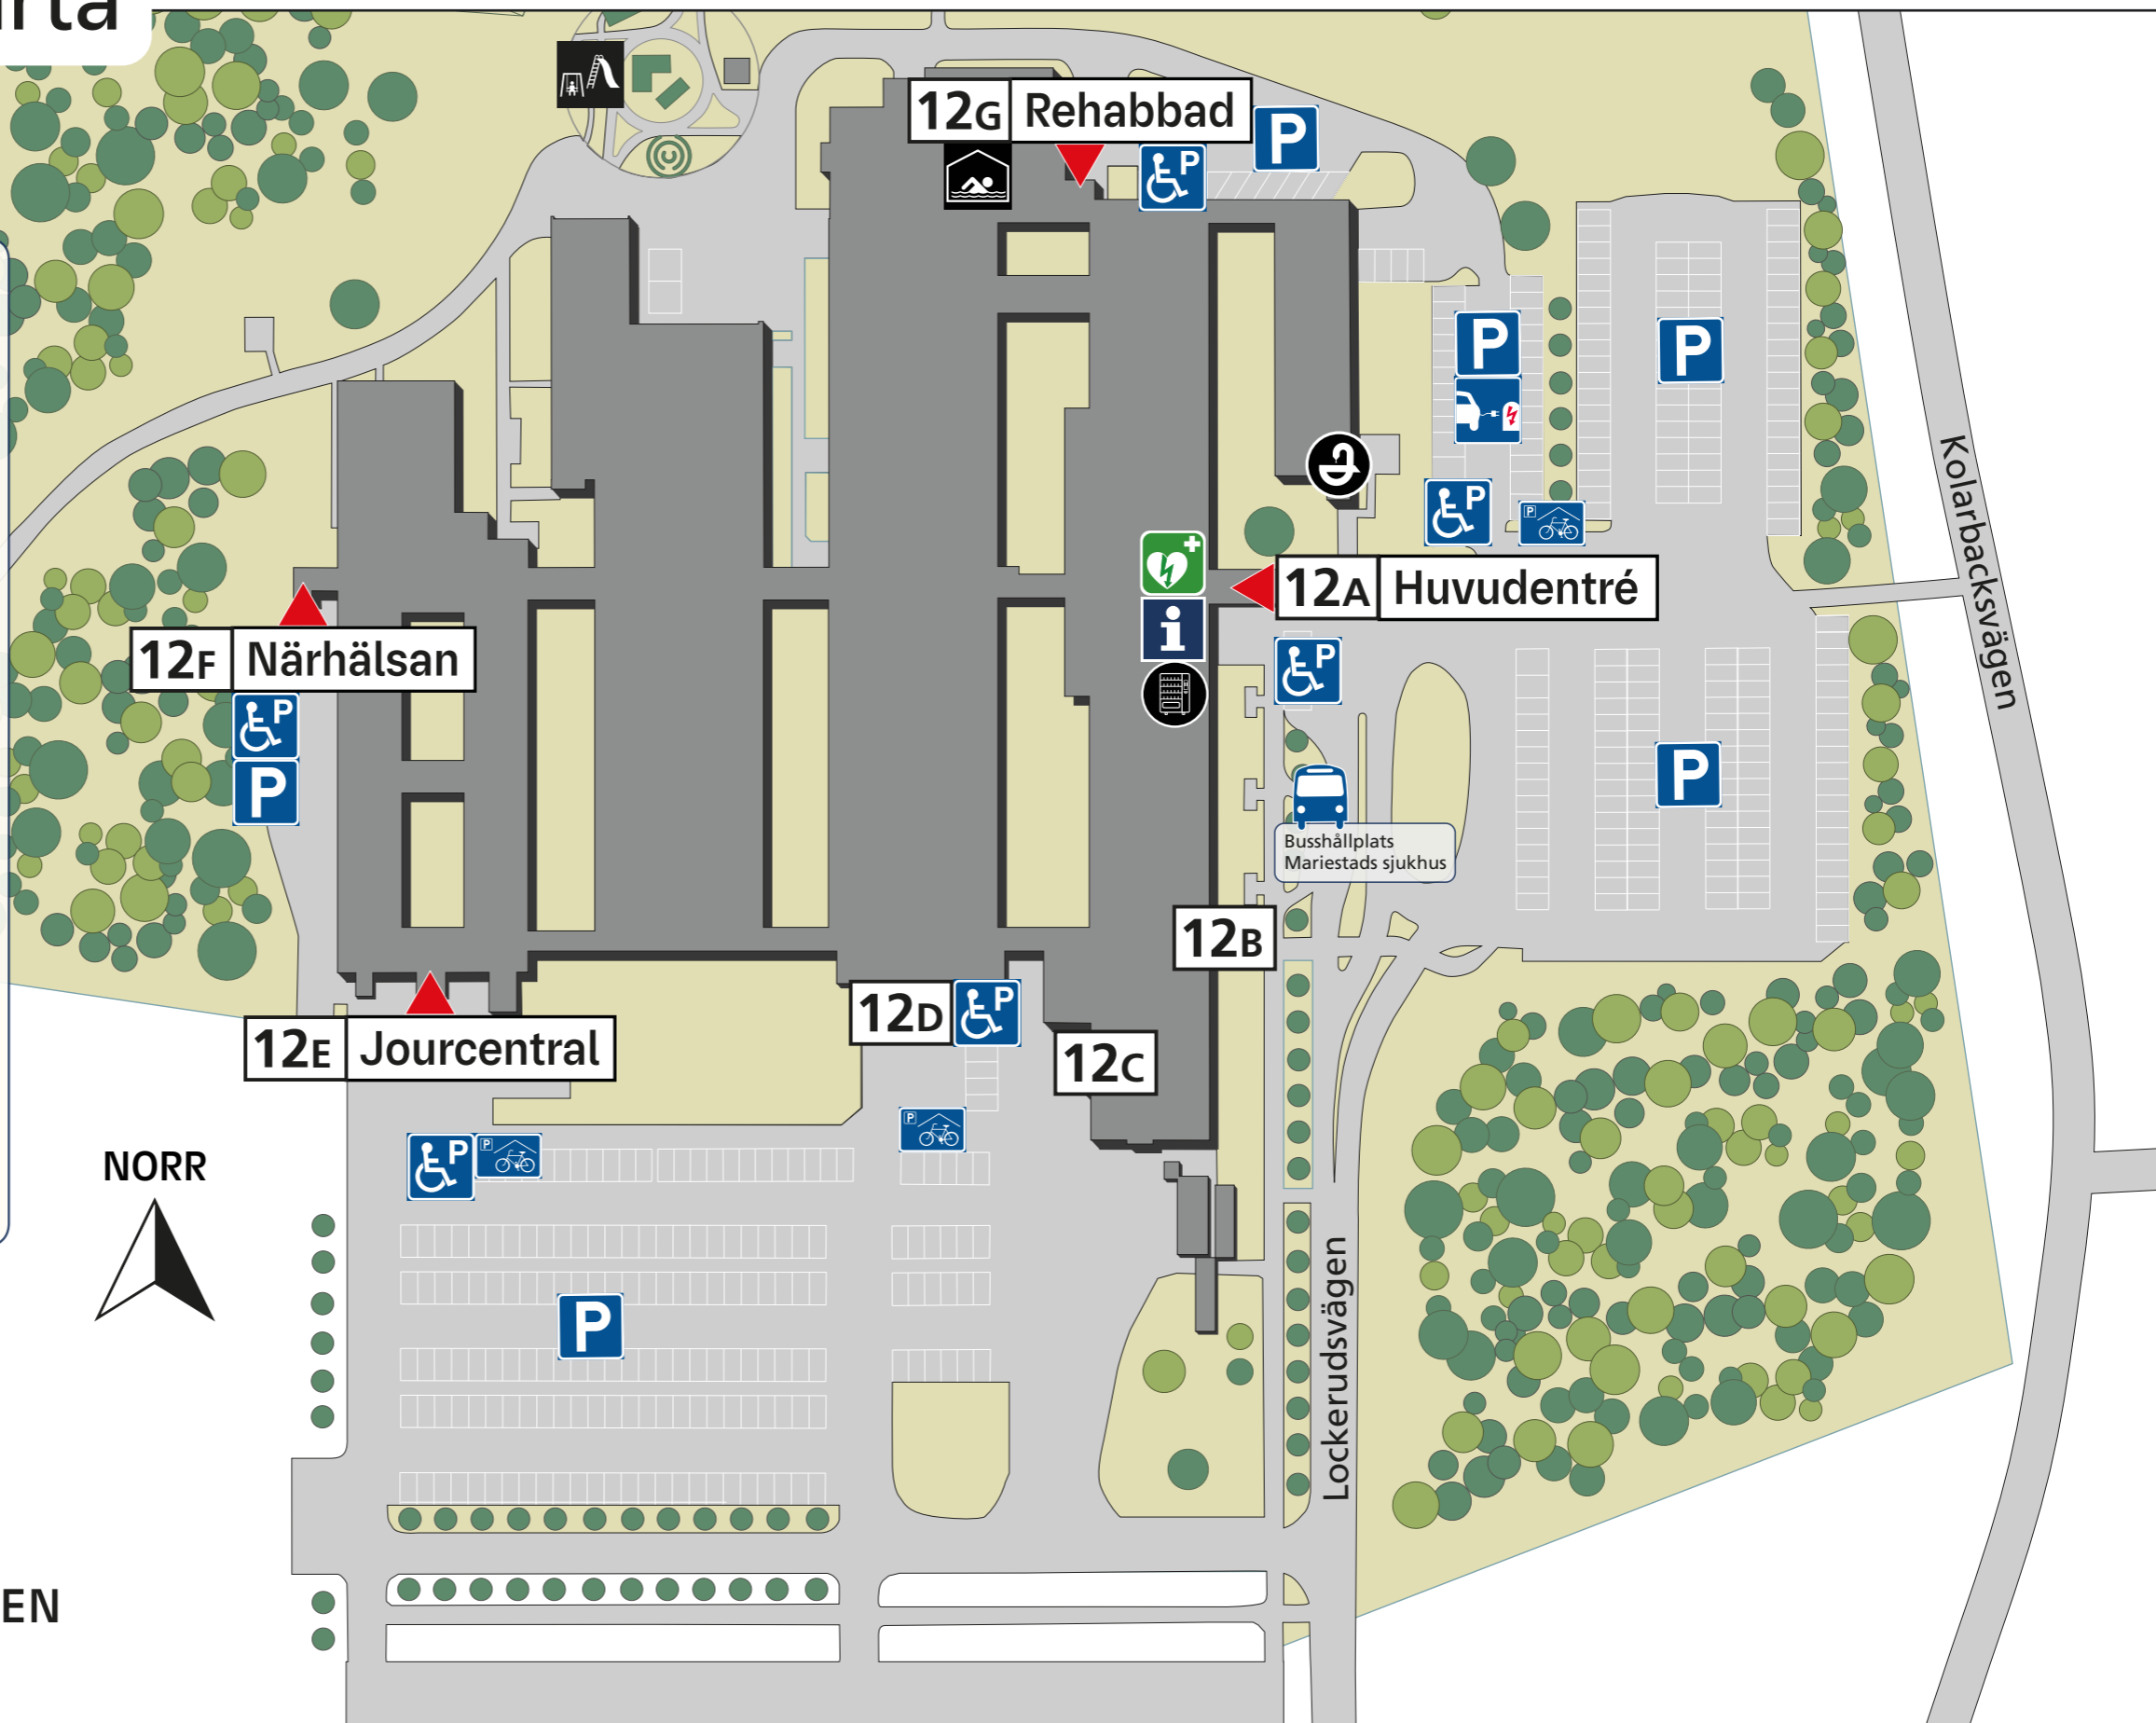

Skaraborgs Sjukhus Mariestad

Besökskarta

- Ingångar
- Ingångsnummer
- Information
- Hjärtstartare
- Varuautomat
- Parkeringsplats
- Parkeringsrörelsehindrade
- Cykelparkering med tak
- Cykelpump
- Busshållplats
- Apotek
- Lekplats
- Sjukhusområde
- Här står du

RÖKFRITT SJUKHUSOMRÅDE