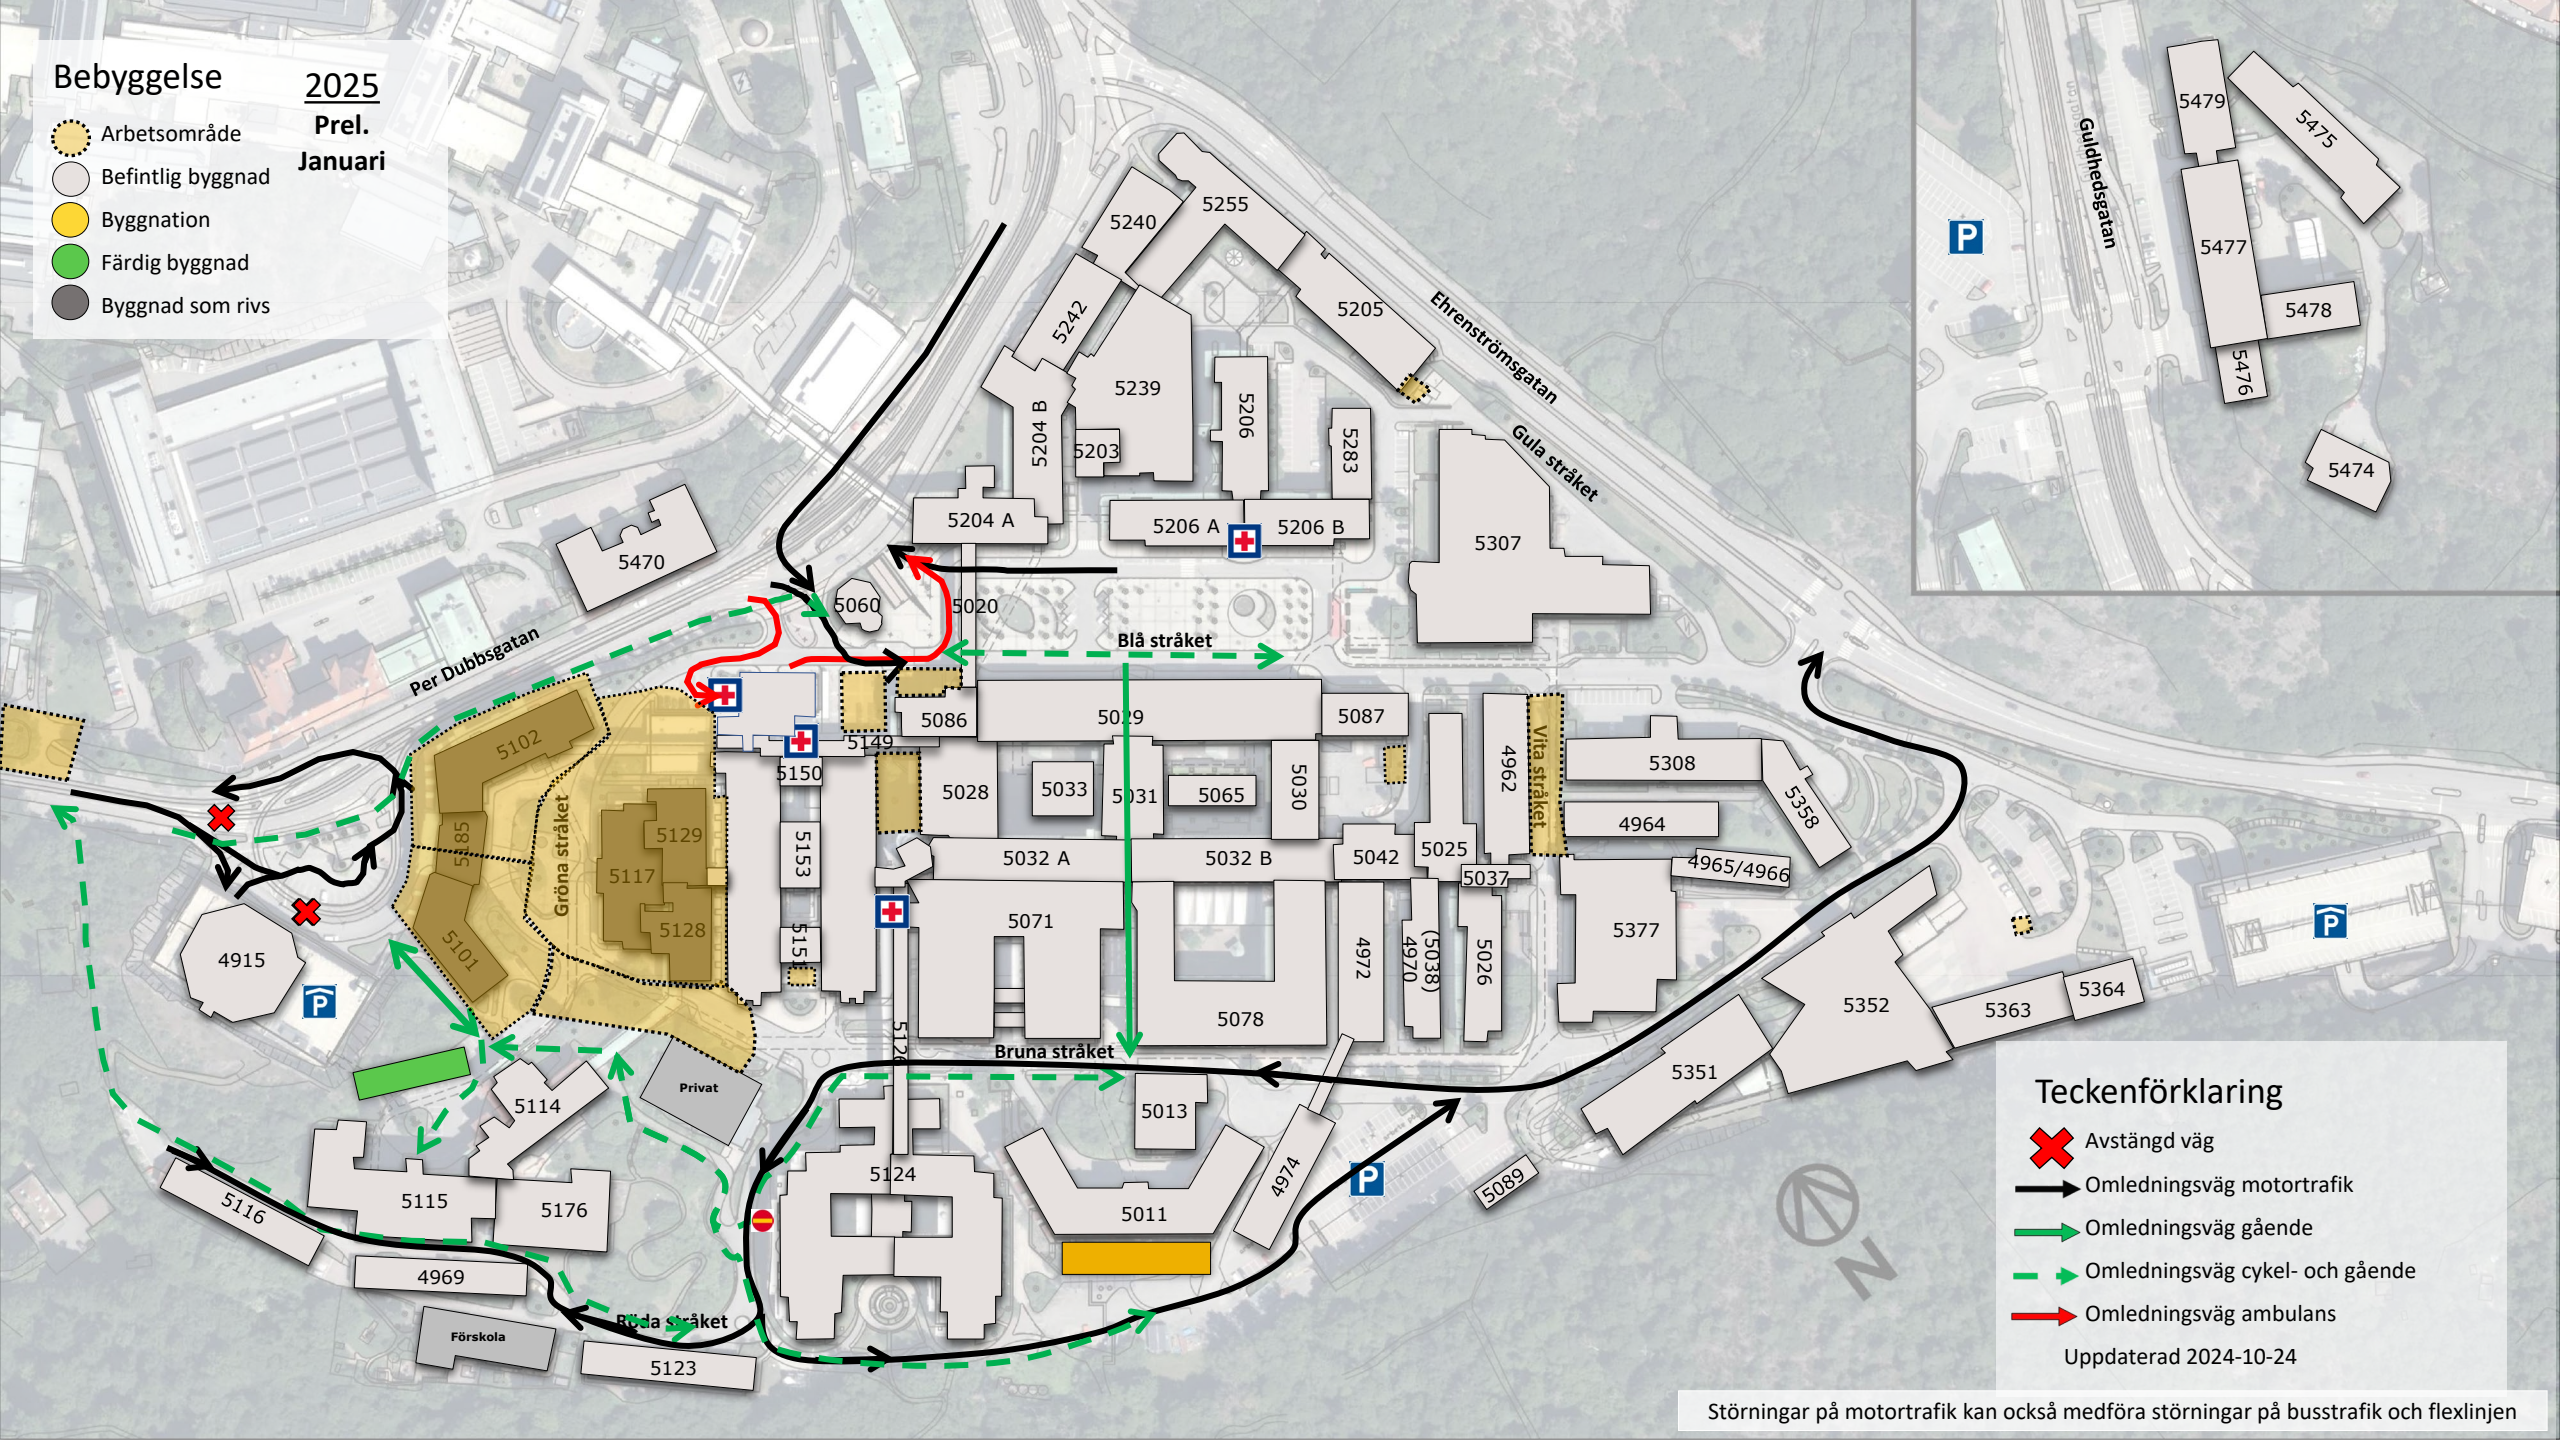

Visuell tidplan oktober 2024

Senast ändrad 241024 av Therese Dannberg,
projektledare Västfastigheter bygg och förvaltning, VGR

Visuell tidplan Sahlgrenska sjukhuset

Den visuella tidplanen är ett verktyg för att se hur pågående och kommande byggprojekt påverkar området.

Kartan uppdateras regelbundet av Västra Götalandsregionens fastighetsförvaltning, Västfastigheter bygg och förvaltning. Säkerställ att du har den senaste versionen.

Observera att tidplanen är preliminär och kan komma att ändras.

Bebyggelse 2024

16-31 december

- Arbetsområde
- Befintlig byggnad
- Byggnation
- Färdig byggnad
- Byggnad som rivs

Teckenförklaring

- Avstängd väg
- Omledningsväg motortrafik
- Omledningsväg gående
- Omledningsväg cykel- och gående
- Omledningsväg ambulans

Teckenförklaring

-  Avstängd väg
-  Omledningsväg motortrafik
-  Omledningsväg gående
-  Omledningsväg cykel- och gående
-  Omledningsväg ambulans

Uppdaterad 2024-10-24

Störningar på motortrafik kan också medföra störningar på busstrafik och flexlinjen