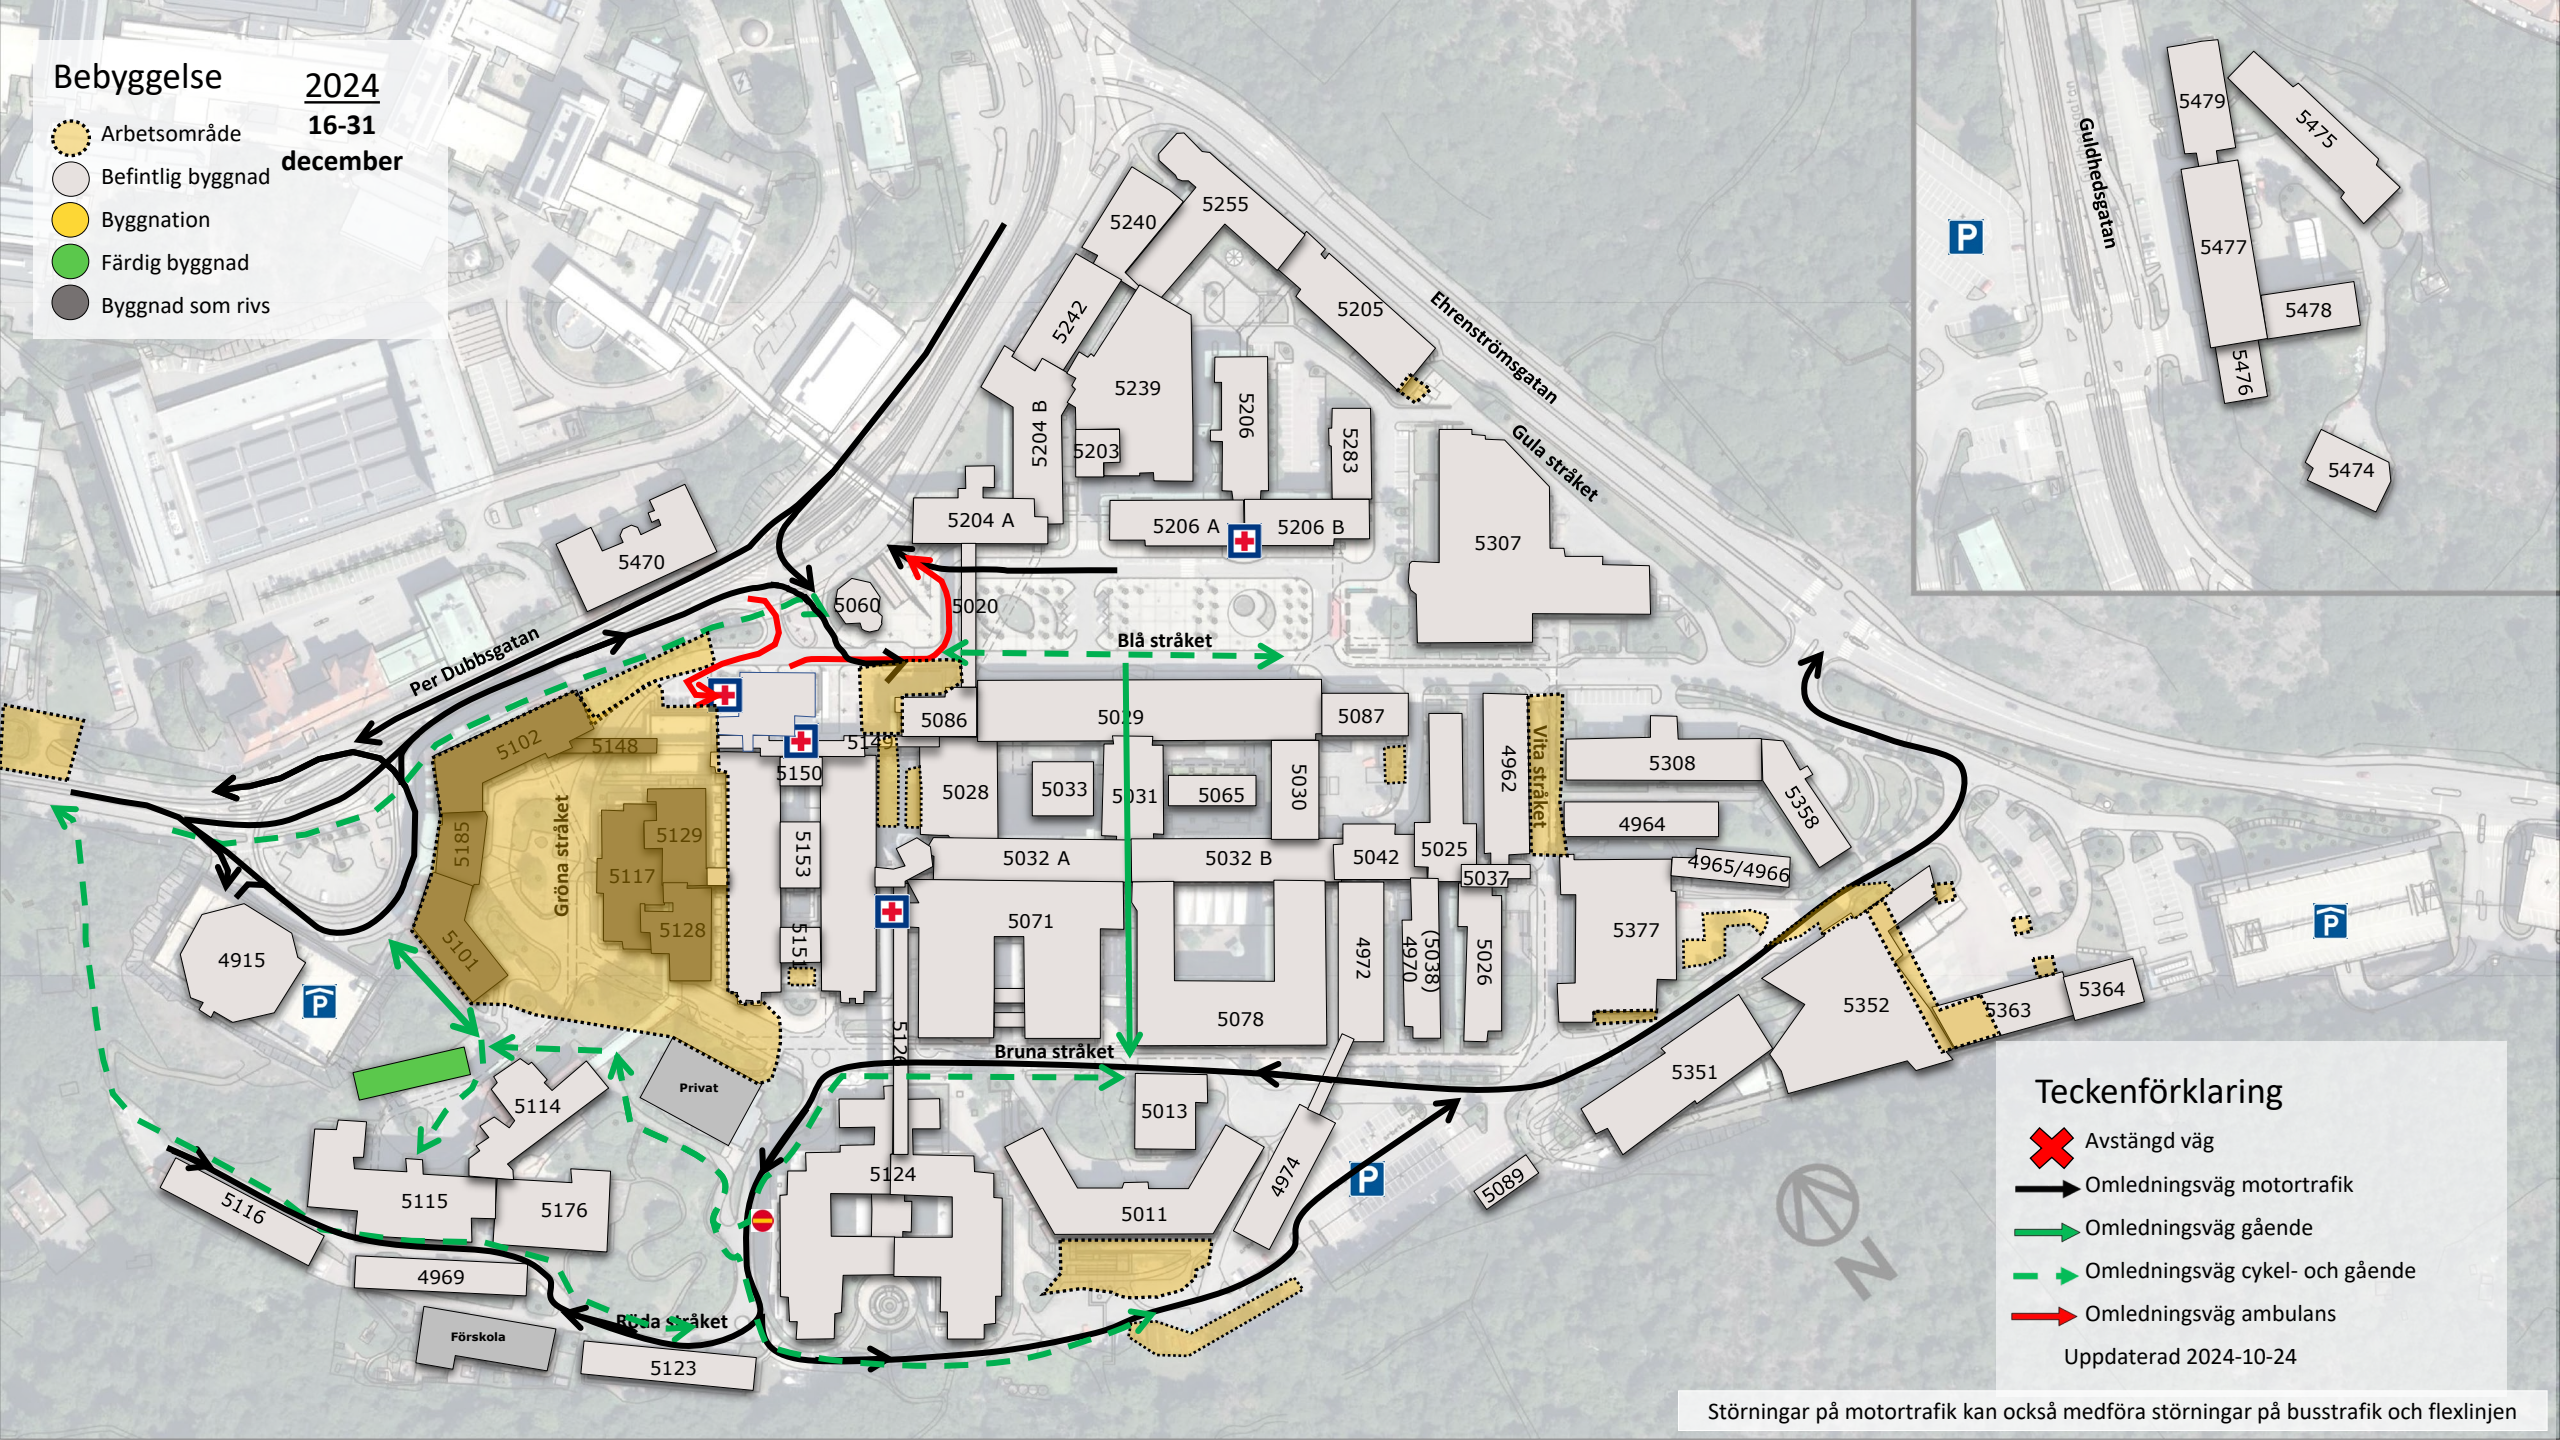

Visuell tidplan oktober 2024

Senast ändrad 241024 av Therese Dannberg,
projektledare Västfastigheter bygg och förvaltning, VGR

Visuell tidplan Sahlgrenska sjukhuset

Den visuella tidplanen är ett verktyg för att se hur pågående och kommande byggprojekt påverkar området.

Kartan uppdateras regelbundet av Västra Götalandsregionens fastighetsförvaltning, Västfastigheter bygg och förvaltning. Säkerställ att du har den senaste versionen.

Observera att tidplanen är preliminär och kan komma att ändras.

Bebyggelse 2024

16-31 december

- Arbetsområde
- Befintlig byggnad
- Byggnation
- Färdig byggnad
- Byggnad som rivs

Teckenförklaring

- Avstängd väg
- Omledningsväg motortrafik
- Omledningsväg gående
- Omledningsväg cykel- och gående
- Omledningsväg ambulans

Teckenförklaring

-  Avstängd väg
-  Omledningsväg motortrafik
-  Omledningsväg gående
-  Omledningsväg cykel- och gående
-  Omledningsväg ambulans

Uppdaterad 2024-10-24

Störningar på motortrafik kan också medföra störningar på busstrafik och flexlinjen