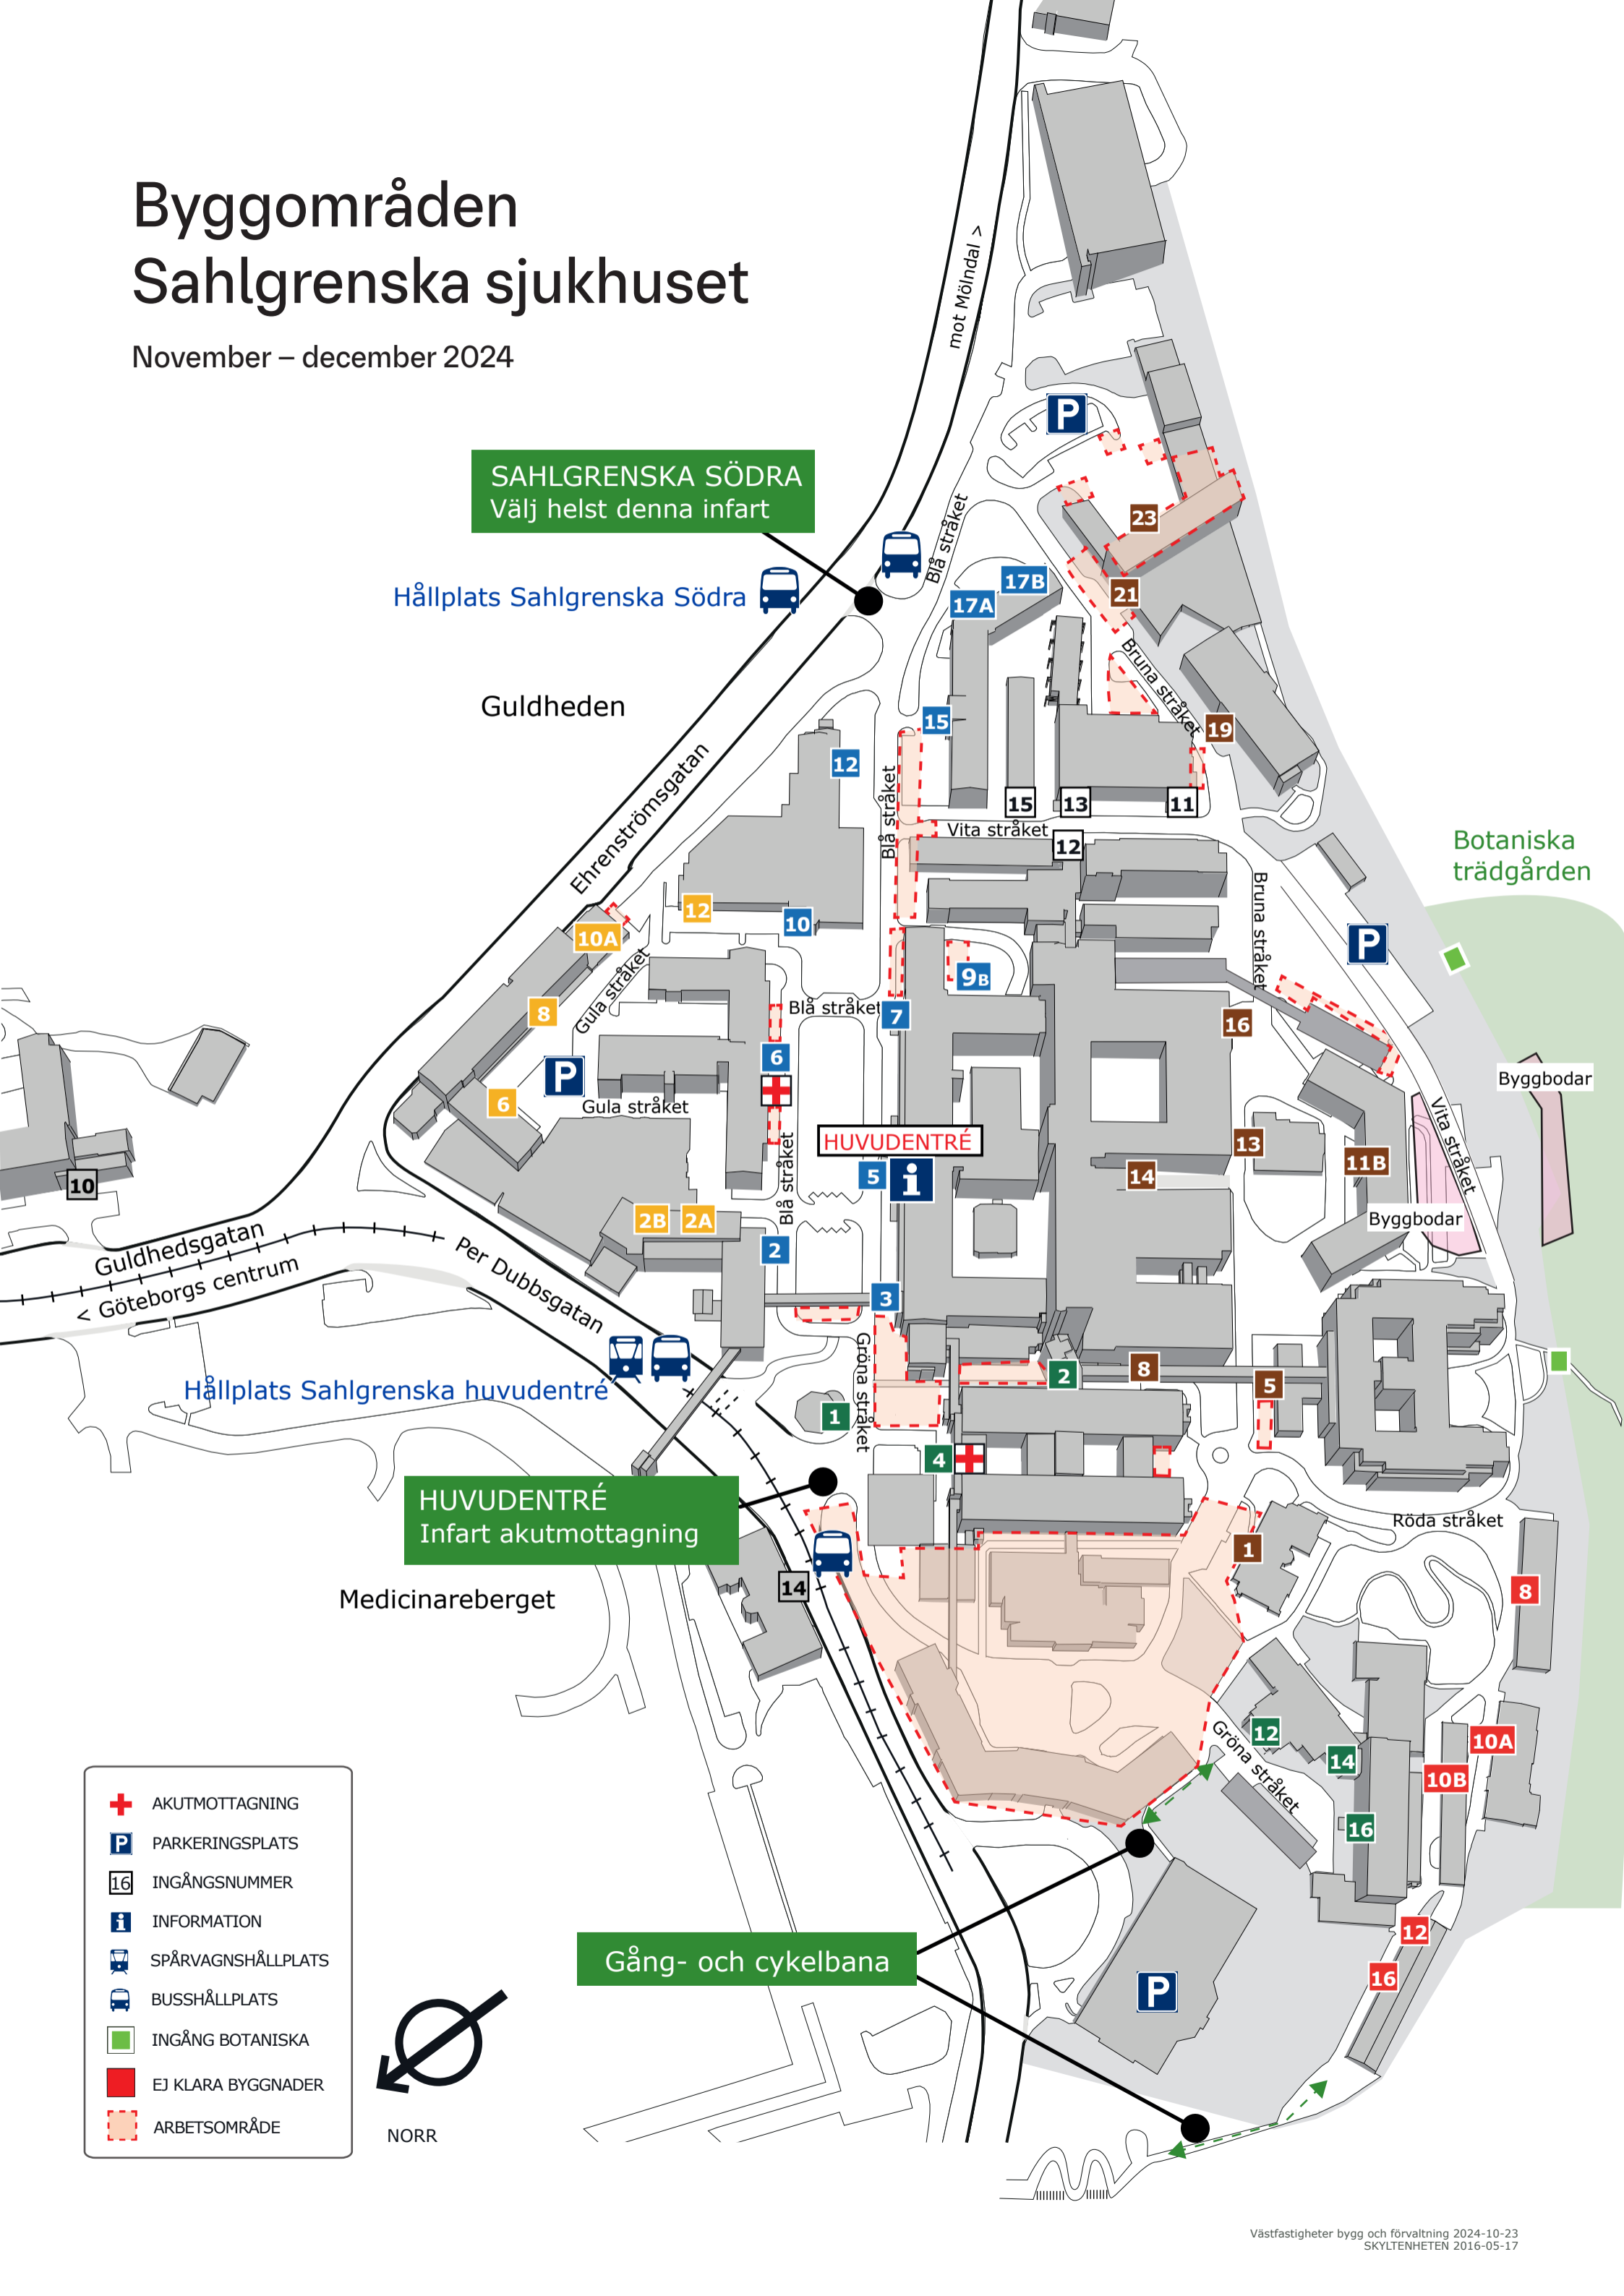

# Byggområden Sahlgrenska sjukhuset

November – december 2024

SAHLGRENKA SÖDRA  
Välj helst denna infart

Hållplats Sahlgrenska Södra

Guldheden

Botaniska trädgården

HUVUDENTRÉ

Hållplats Sahlgrenska huvudentré

HUVUDENTRÉ  
Infart akutmottagning

Medicinareberget

Gång- och cykelbana

- AKUTMOTTAGNING
- PARKERINGSPLATS
- INGÅNGSNUMMER
- INFORMATION
- SPÅRVAGNSHÅLLPLATS
- BUSSHÅLLPLATS
- INGÅNG BOTANISKA
- EJ KLARA BYGGNADER
- ARBETSOMRÅDE