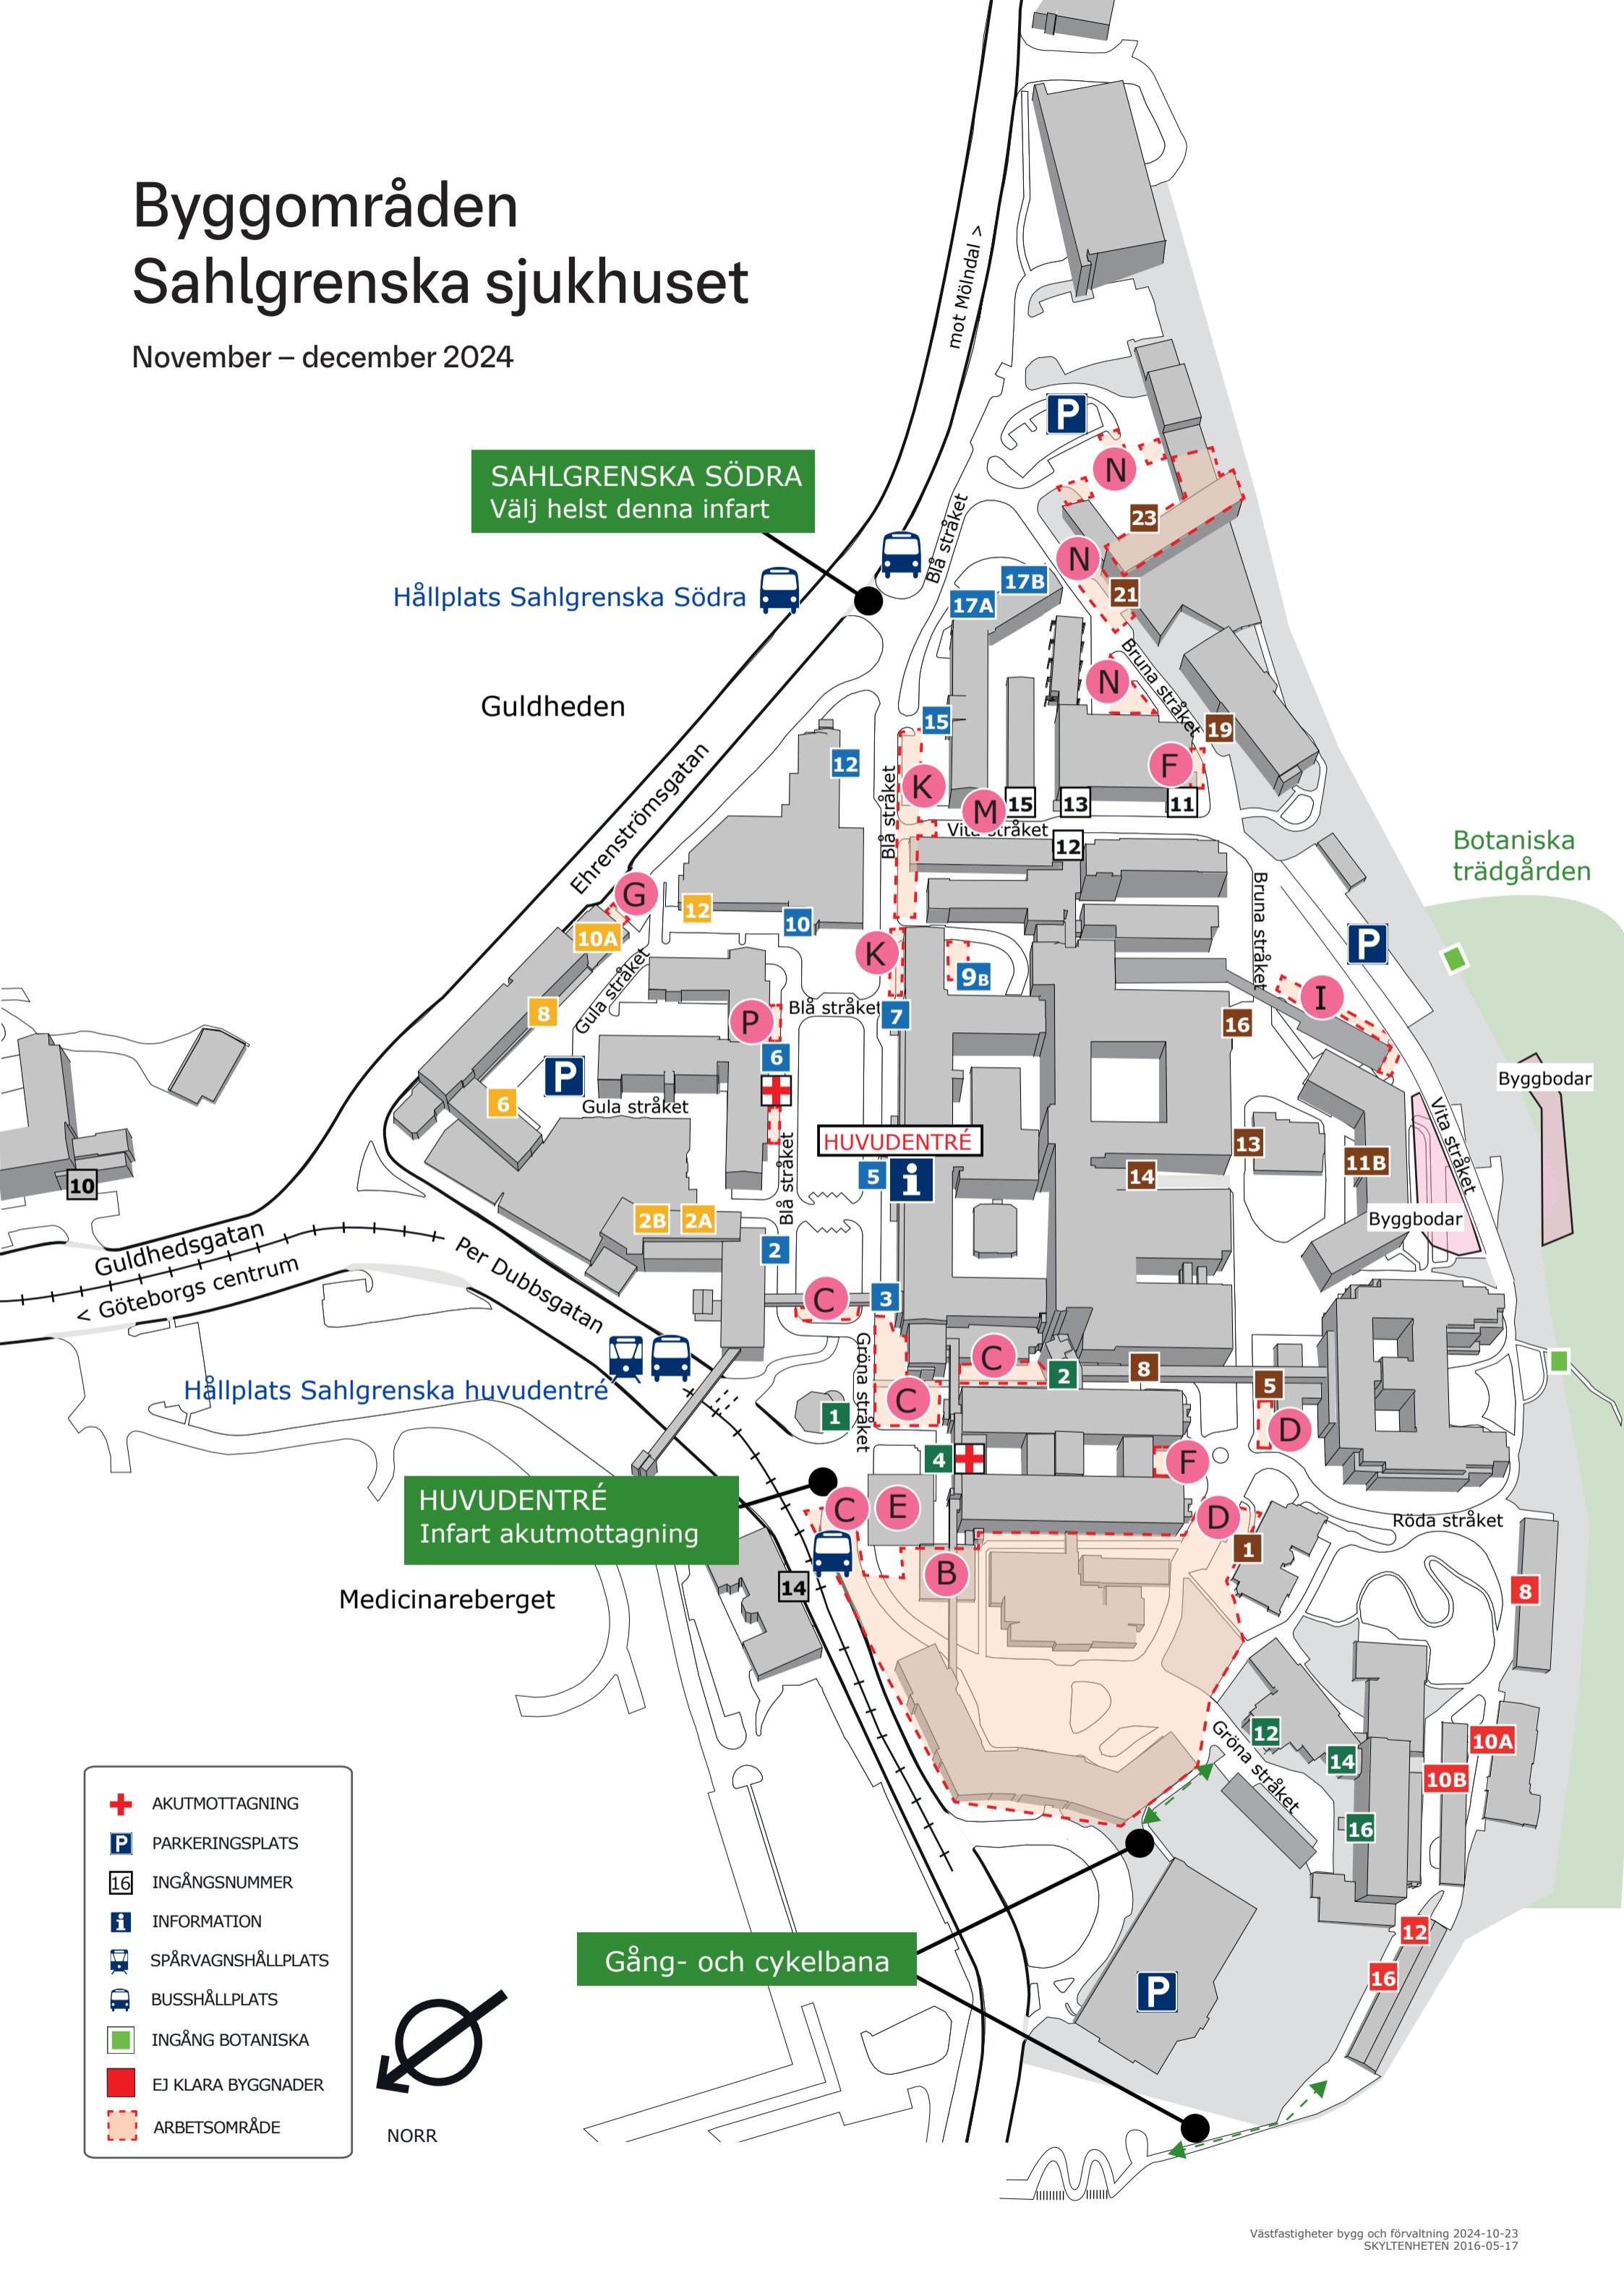

Byggområden Sahlgrenska sjukhuset

November – december 2024

SAHLGRENKA SÖDRA
Välj helst denna infart

Hållplats Sahlgrenska Södra

Guldheden

Botaniska trädgården

Byggbodar

Byggbodar

HUVUDENTRÉ

Hållplats Sahlgrenska huvudentré

HUVUDENTRÉ
Infart akutmottagning

Medicinareberget

Gång- och cykelbana

- AKUTMOTTAGNING
- PARKERINGSPLATS
- INGÅNGSNUMMER
- INFORMATION
- SPÅRVAGNSHÅLLPLATS
- BUSSHÅLLPLATS
- INGÅNG BOTANISKA
- EJ KLARA BYGGNADER
- ARBETSOMRÅDE