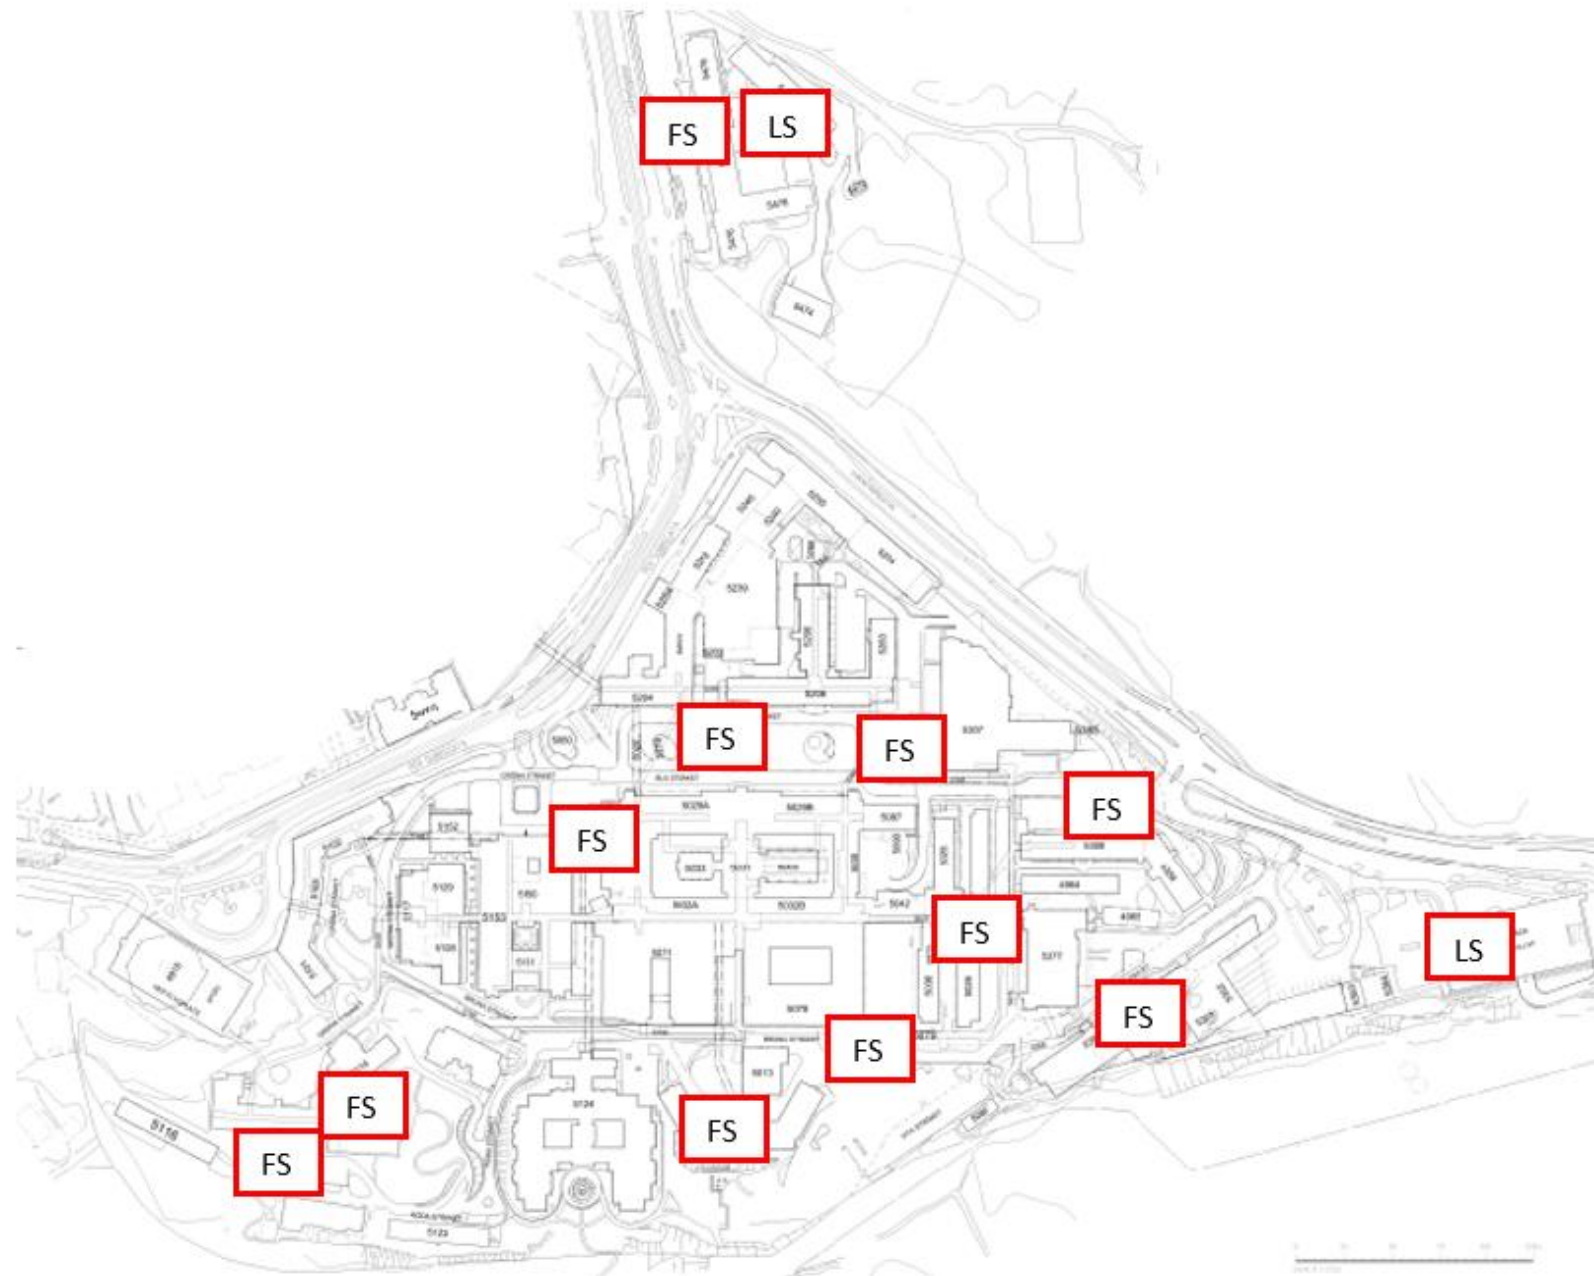

Cykelparkering och batteriplatser Sahlgrenska sjukhuset

En översikt över cykelparkeringar på
Sahlgrenska sjukhuset

Uppdaterad 241023

CYKELPARKERINGAR

-  Cykelparkering
-  Cykelparkering under tak
-  Kommande cykelparkering
-  Tillfälligt stängd cykelparkering 2024

FS=
Förvaringsskåp
LS= laddskåp

Frågor eller synpunkter om cykelförhållanden på Sahlgrenska?

- Intresset för att skapa ett cykelvänligt sjukhus är stort och det finns en särskild projektgrupp på SU som arbetar med dessa frågor i samarbete med oss på Västfastigheter.
 - Länk till cykelvänligt sjukhus:
[Cykelvänligt sjukhus - Sahlgrenska Universitetssjukhuset \(vgregion.se\)](https://vgregion.se/cykelvanligt-sjukhus-sahlgrenska-universitetssjukhuset)
 - Länk till cykelkarta
[Karta Sahlgrenska - personal - 2023.04.18 \(vgregion.se\)](https://vgregion.se/karta-sahlgrenska-personal-2023.04.18)