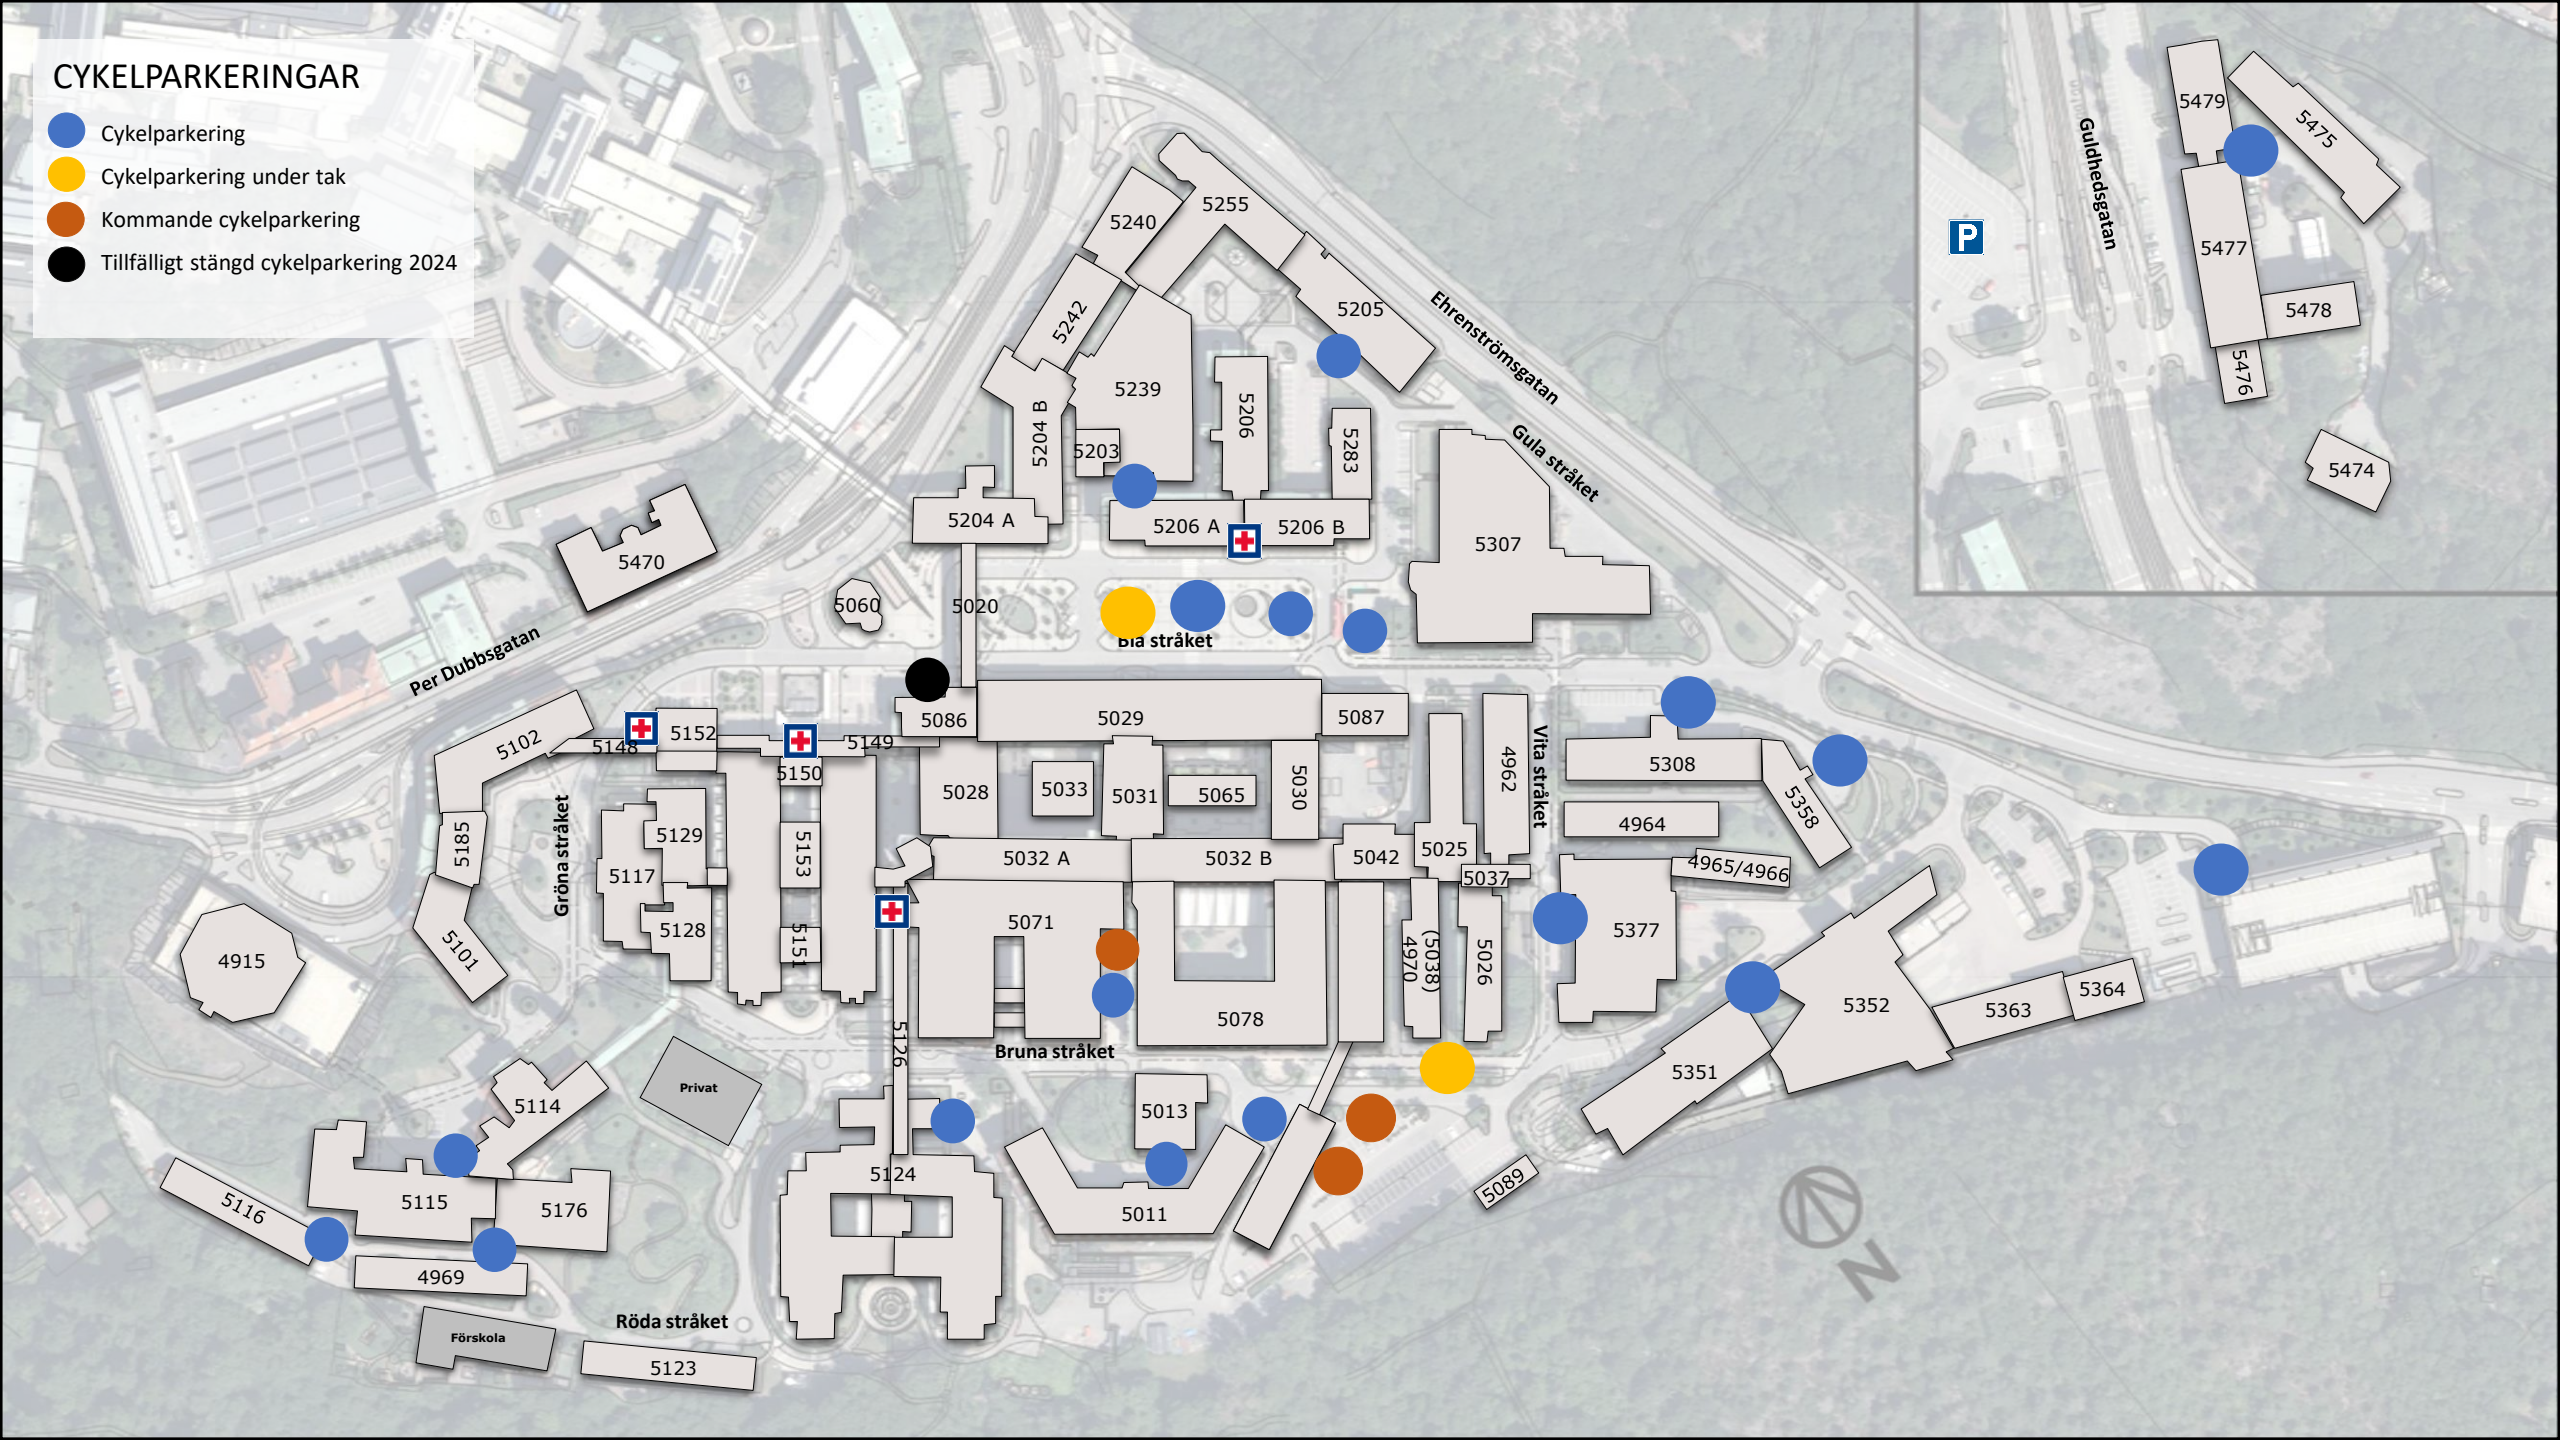

Cykelparkering och batteriplatser Sahlgrenska sjukhuset

En översikt över cykelparkeringar på
Sahlgrenska sjukhuset

Uppdaterad 241023

CYKELPARKERINGAR

-  Cykelparkering
-  Cykelparkering under tak
-  Kommande cykelparkering
-  Tillfälligt stängd cykelparkering 2024

FS=
Förvaringsskåp
LS= laddskåp

Frågor eller synpunkter om cykelförhållanden på Sahlgrenska?

- Intresset för att skapa ett cykelvänligt sjukhus är stort och det finns en särskild projektgrupp på SU som arbetar med dessa frågor i samarbete med oss på Västfastigheter.
 - Länk till cykelvänligt sjukhus:
[Cykelvänligt sjukhus - Sahlgrenska Universitetssjukhuset \(vgregion.se\)](https://vgregion.se/cykelvanligt-sjukhus-sahlgrenska-universitetssjukhuset)
 - Länk till cykelkarta
[Karta Sahlgrenska - personal - 2023.04.18 \(vgregion.se\)](https://vgregion.se/karta-sahlgrenska-personal-2023.04.18)