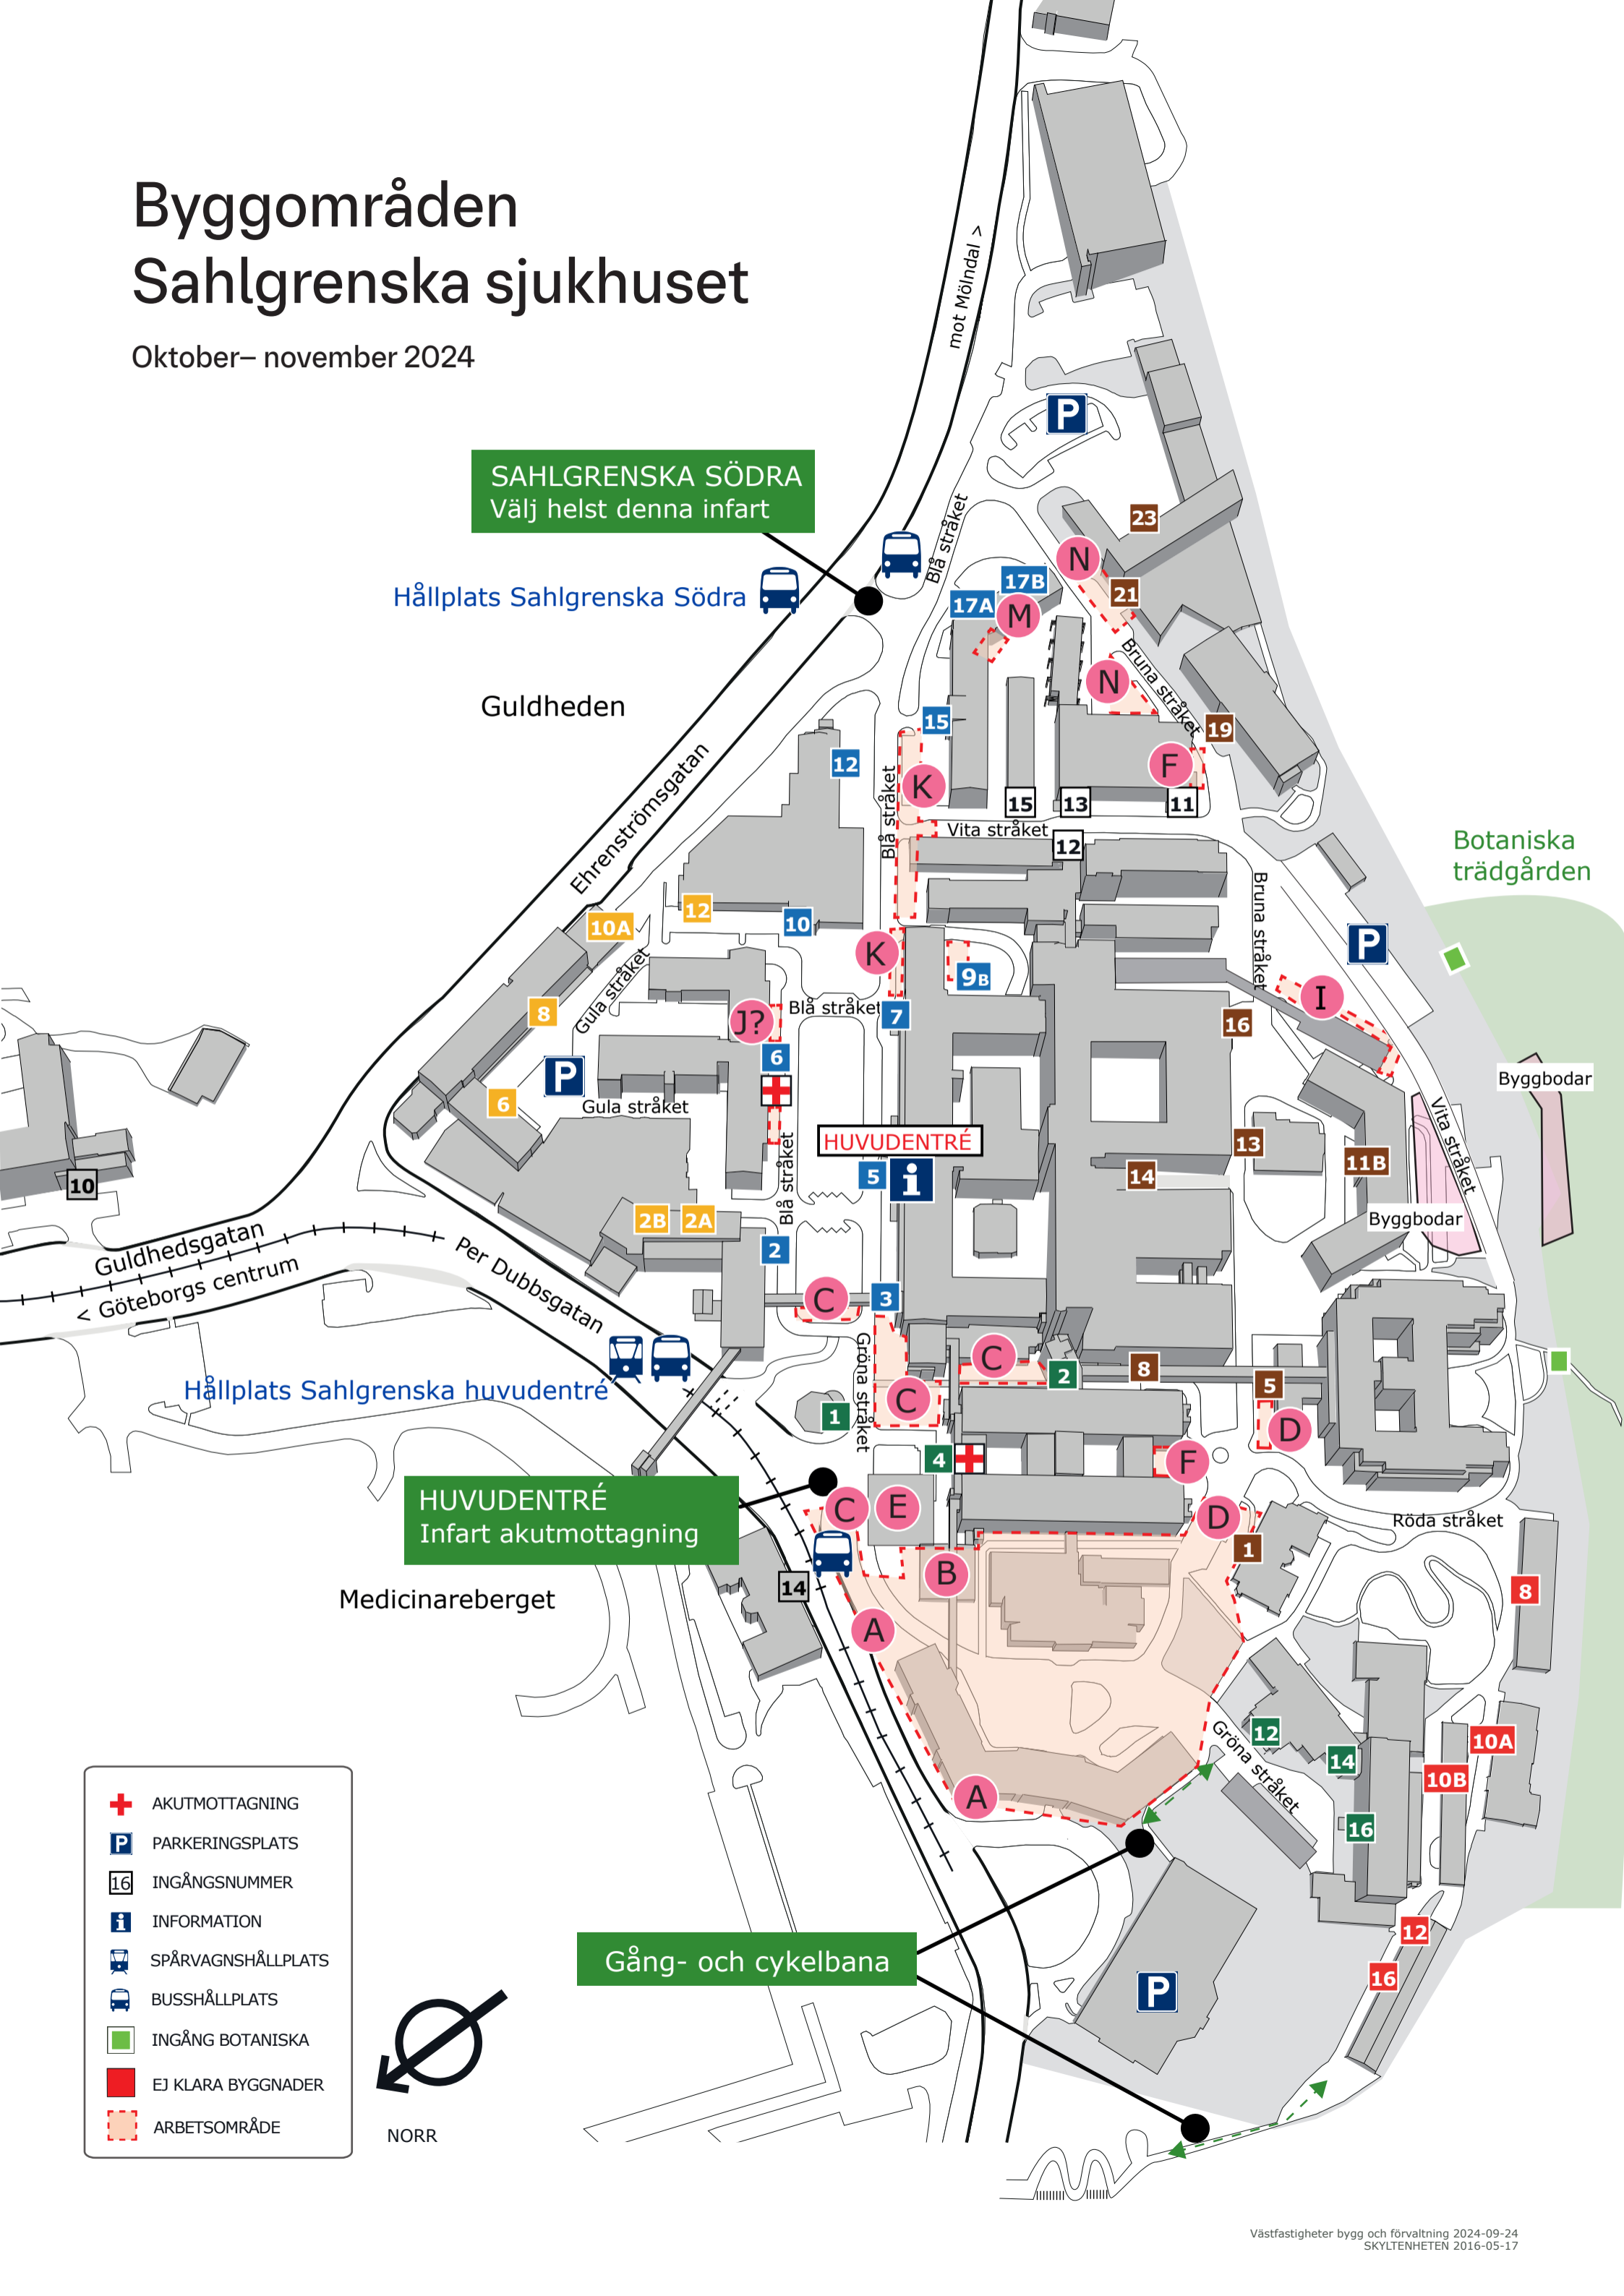

Byggområden Sahlgrenska sjukhuset

Oktober– november 2024

SAHLGRENKA SÖDRA
Välj helst denna infart

Hållplats Sahlgrenska Södra

Guldheden

Botaniska trädgården

Byggbodar

Byggbodar

HUVUDENTRÉ

Hållplats Sahlgrenska huvudentré

HUVUDENTRÉ
Infart akutmottagning

Medicinareberget

Gång- och cykelbana

- AKUTMOTTAGNING
- PARKERINGSPLATS
- INGÅNGSNUMMER
- INFORMATION
- SPÅRVAGNSHÅLLPLATS
- BUSSHÅLLPLATS
- INGÅNG BOTANISKA
- EJ KLARA BYGGNADER
- ARBETSOMRÅDE