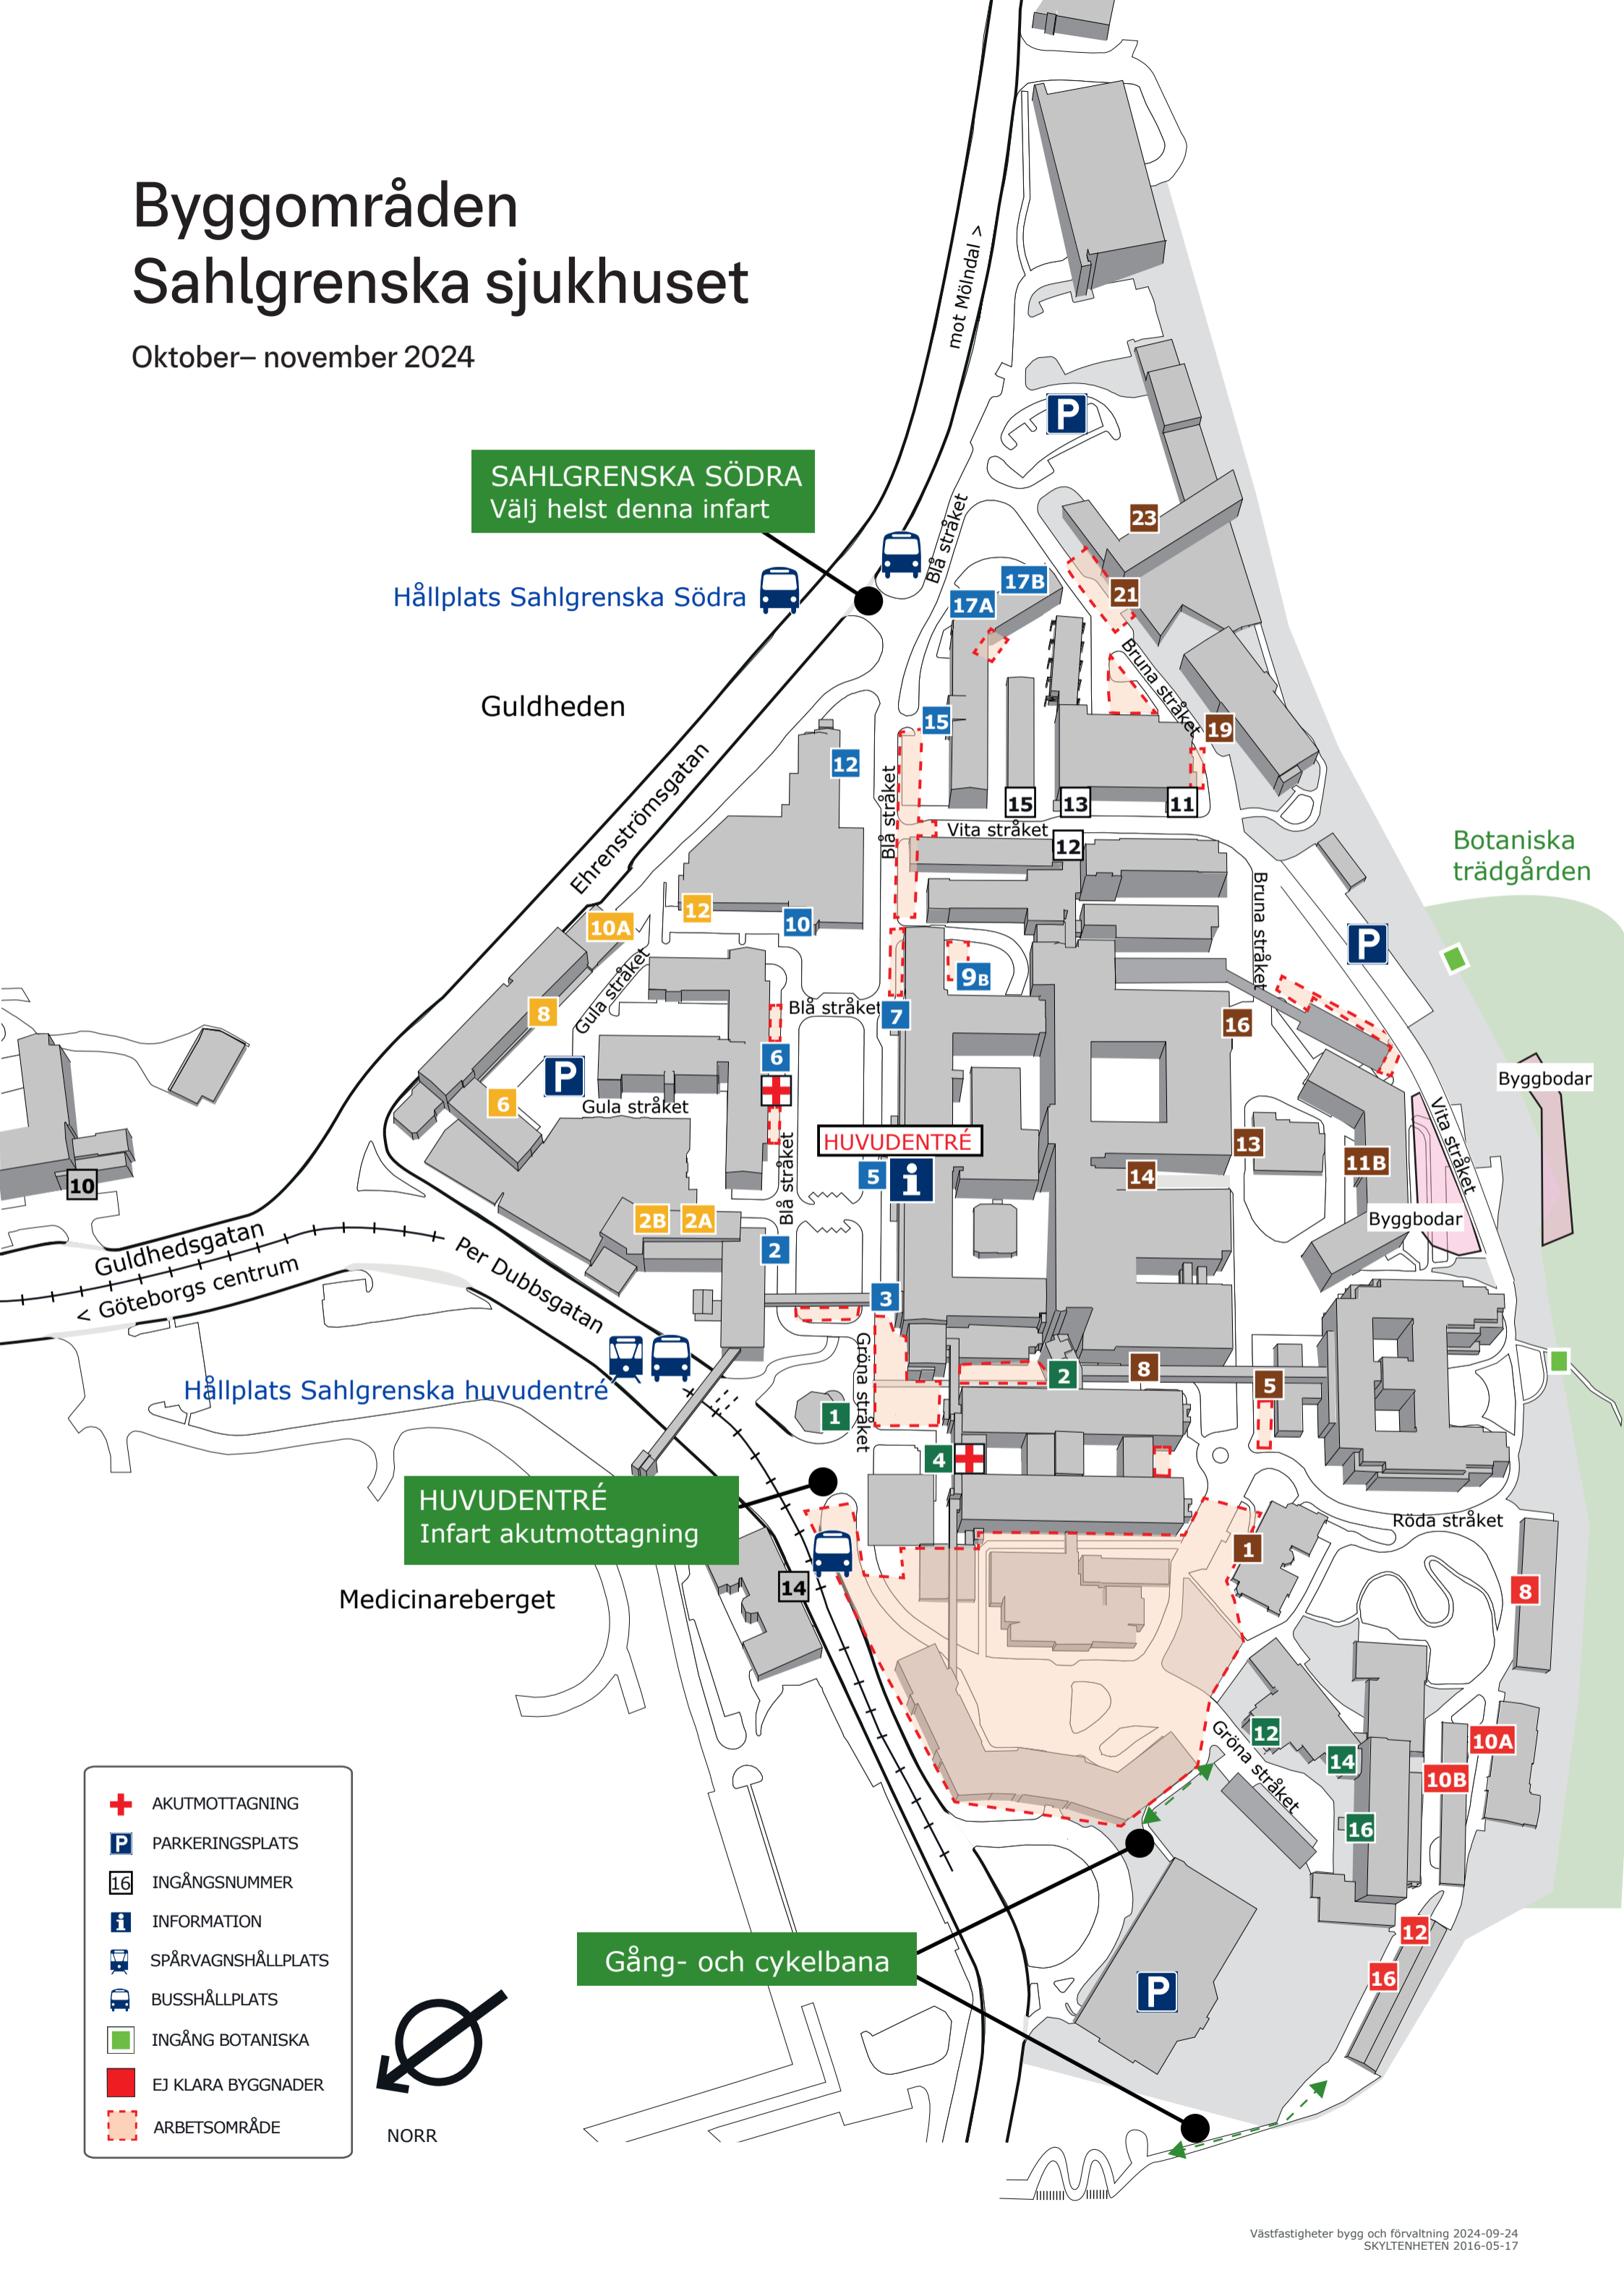

Byggområden Sahlgrenska sjukhuset

Oktober– november 2024

SAHLGRENKA SÖDRA
Välj helst denna infart

Hållplats Sahlgrenska Södra

Guldheden

Ehrenströmsgatan

Gula stråket

Gula stråket

HUVUDENTRÉ

Hållplats Sahlgrenska huvudentré

HUVUDENTRÉ
Infart akutmottagning

Medicinareberget

Gång- och cykelbana

Botaniska trädgården

Byggbodar

Byggbodar

Röda stråket