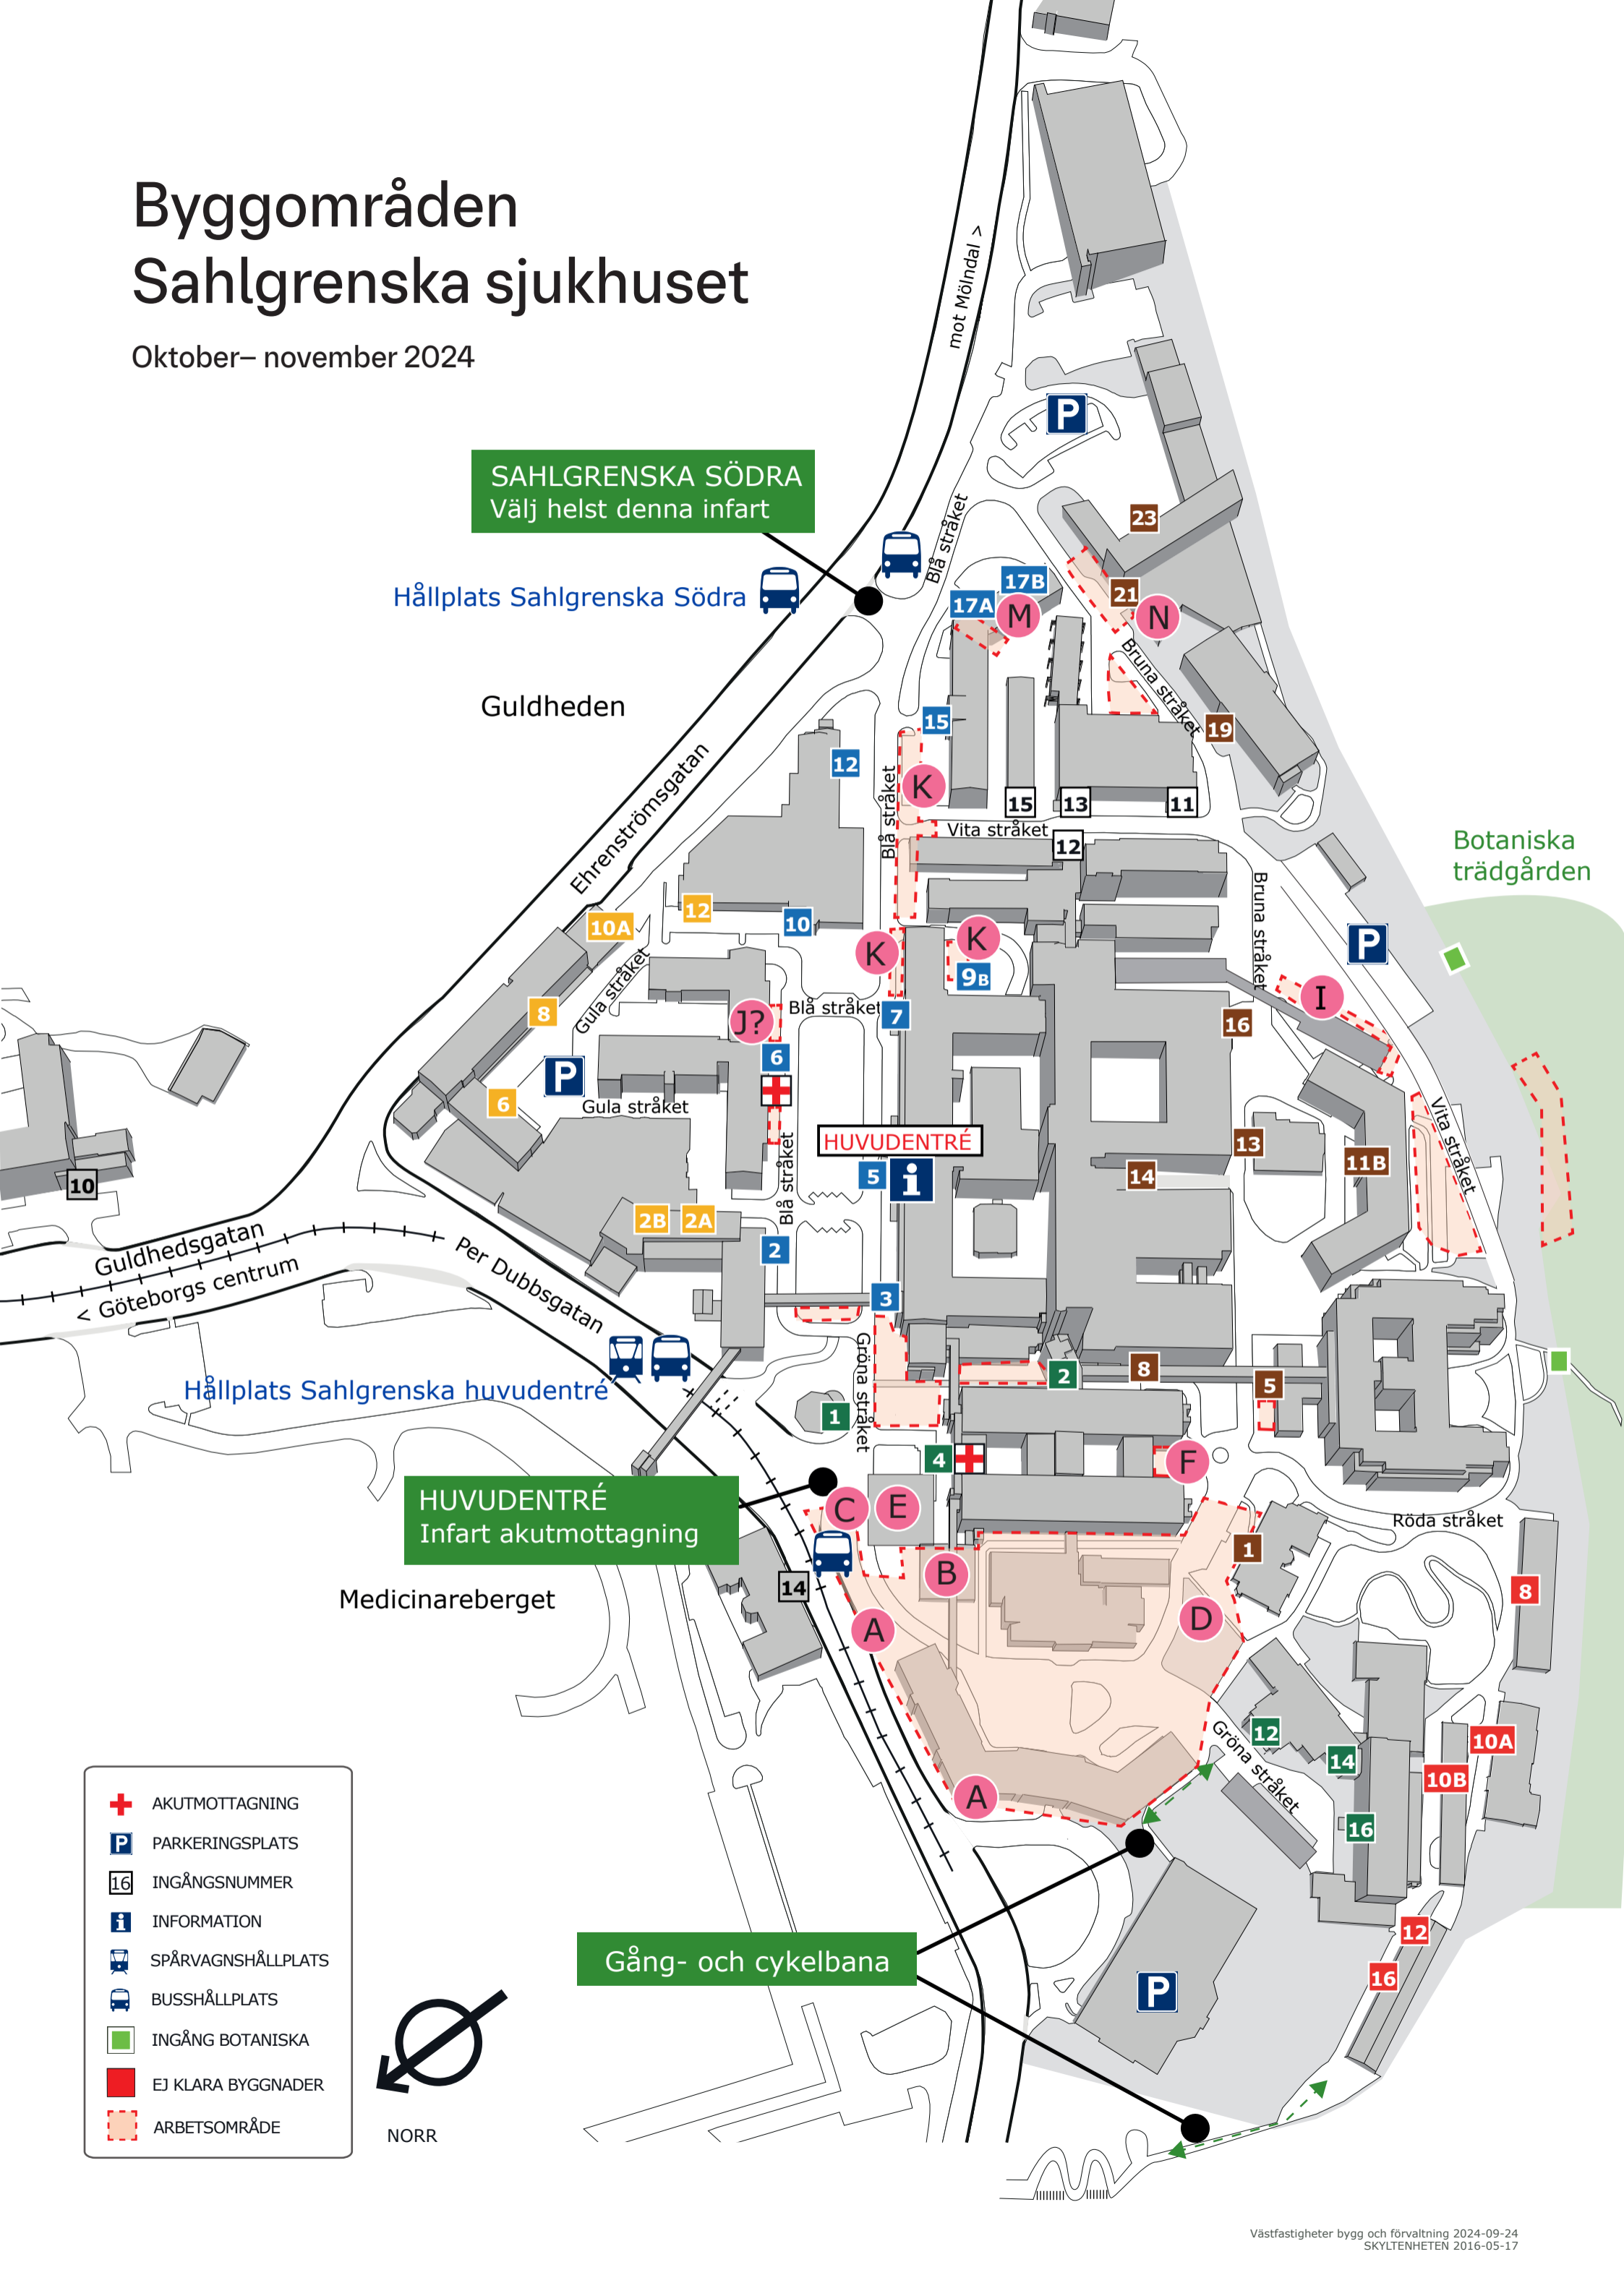

Byggområden Sahlgrenska sjukhuset

Oktober– november 2024

SAHLGRENKA SÖDRA
Välj helst denna infart

Hållplats Sahlgrenska Södra

Guldheden

Botaniska
trädgården

HUVUDENTRÉ

Hållplats Sahlgrenska huvudentré

HUVUDENTRÉ
Infart akutmottagning

Medicinareberget

Gång- och cykelbana

- AKUTMOTTAGNING
- PARKERINGSPLATS
- INGÅNGSNUMMER
- INFORMATION
- SPÅRVAGNSHÅLLPLATS
- BUSSHÅLLPLATS
- INGÅNG BOTANISKA
- EJ KLARA BYGGNADER
- ARBETSOMRÅDE