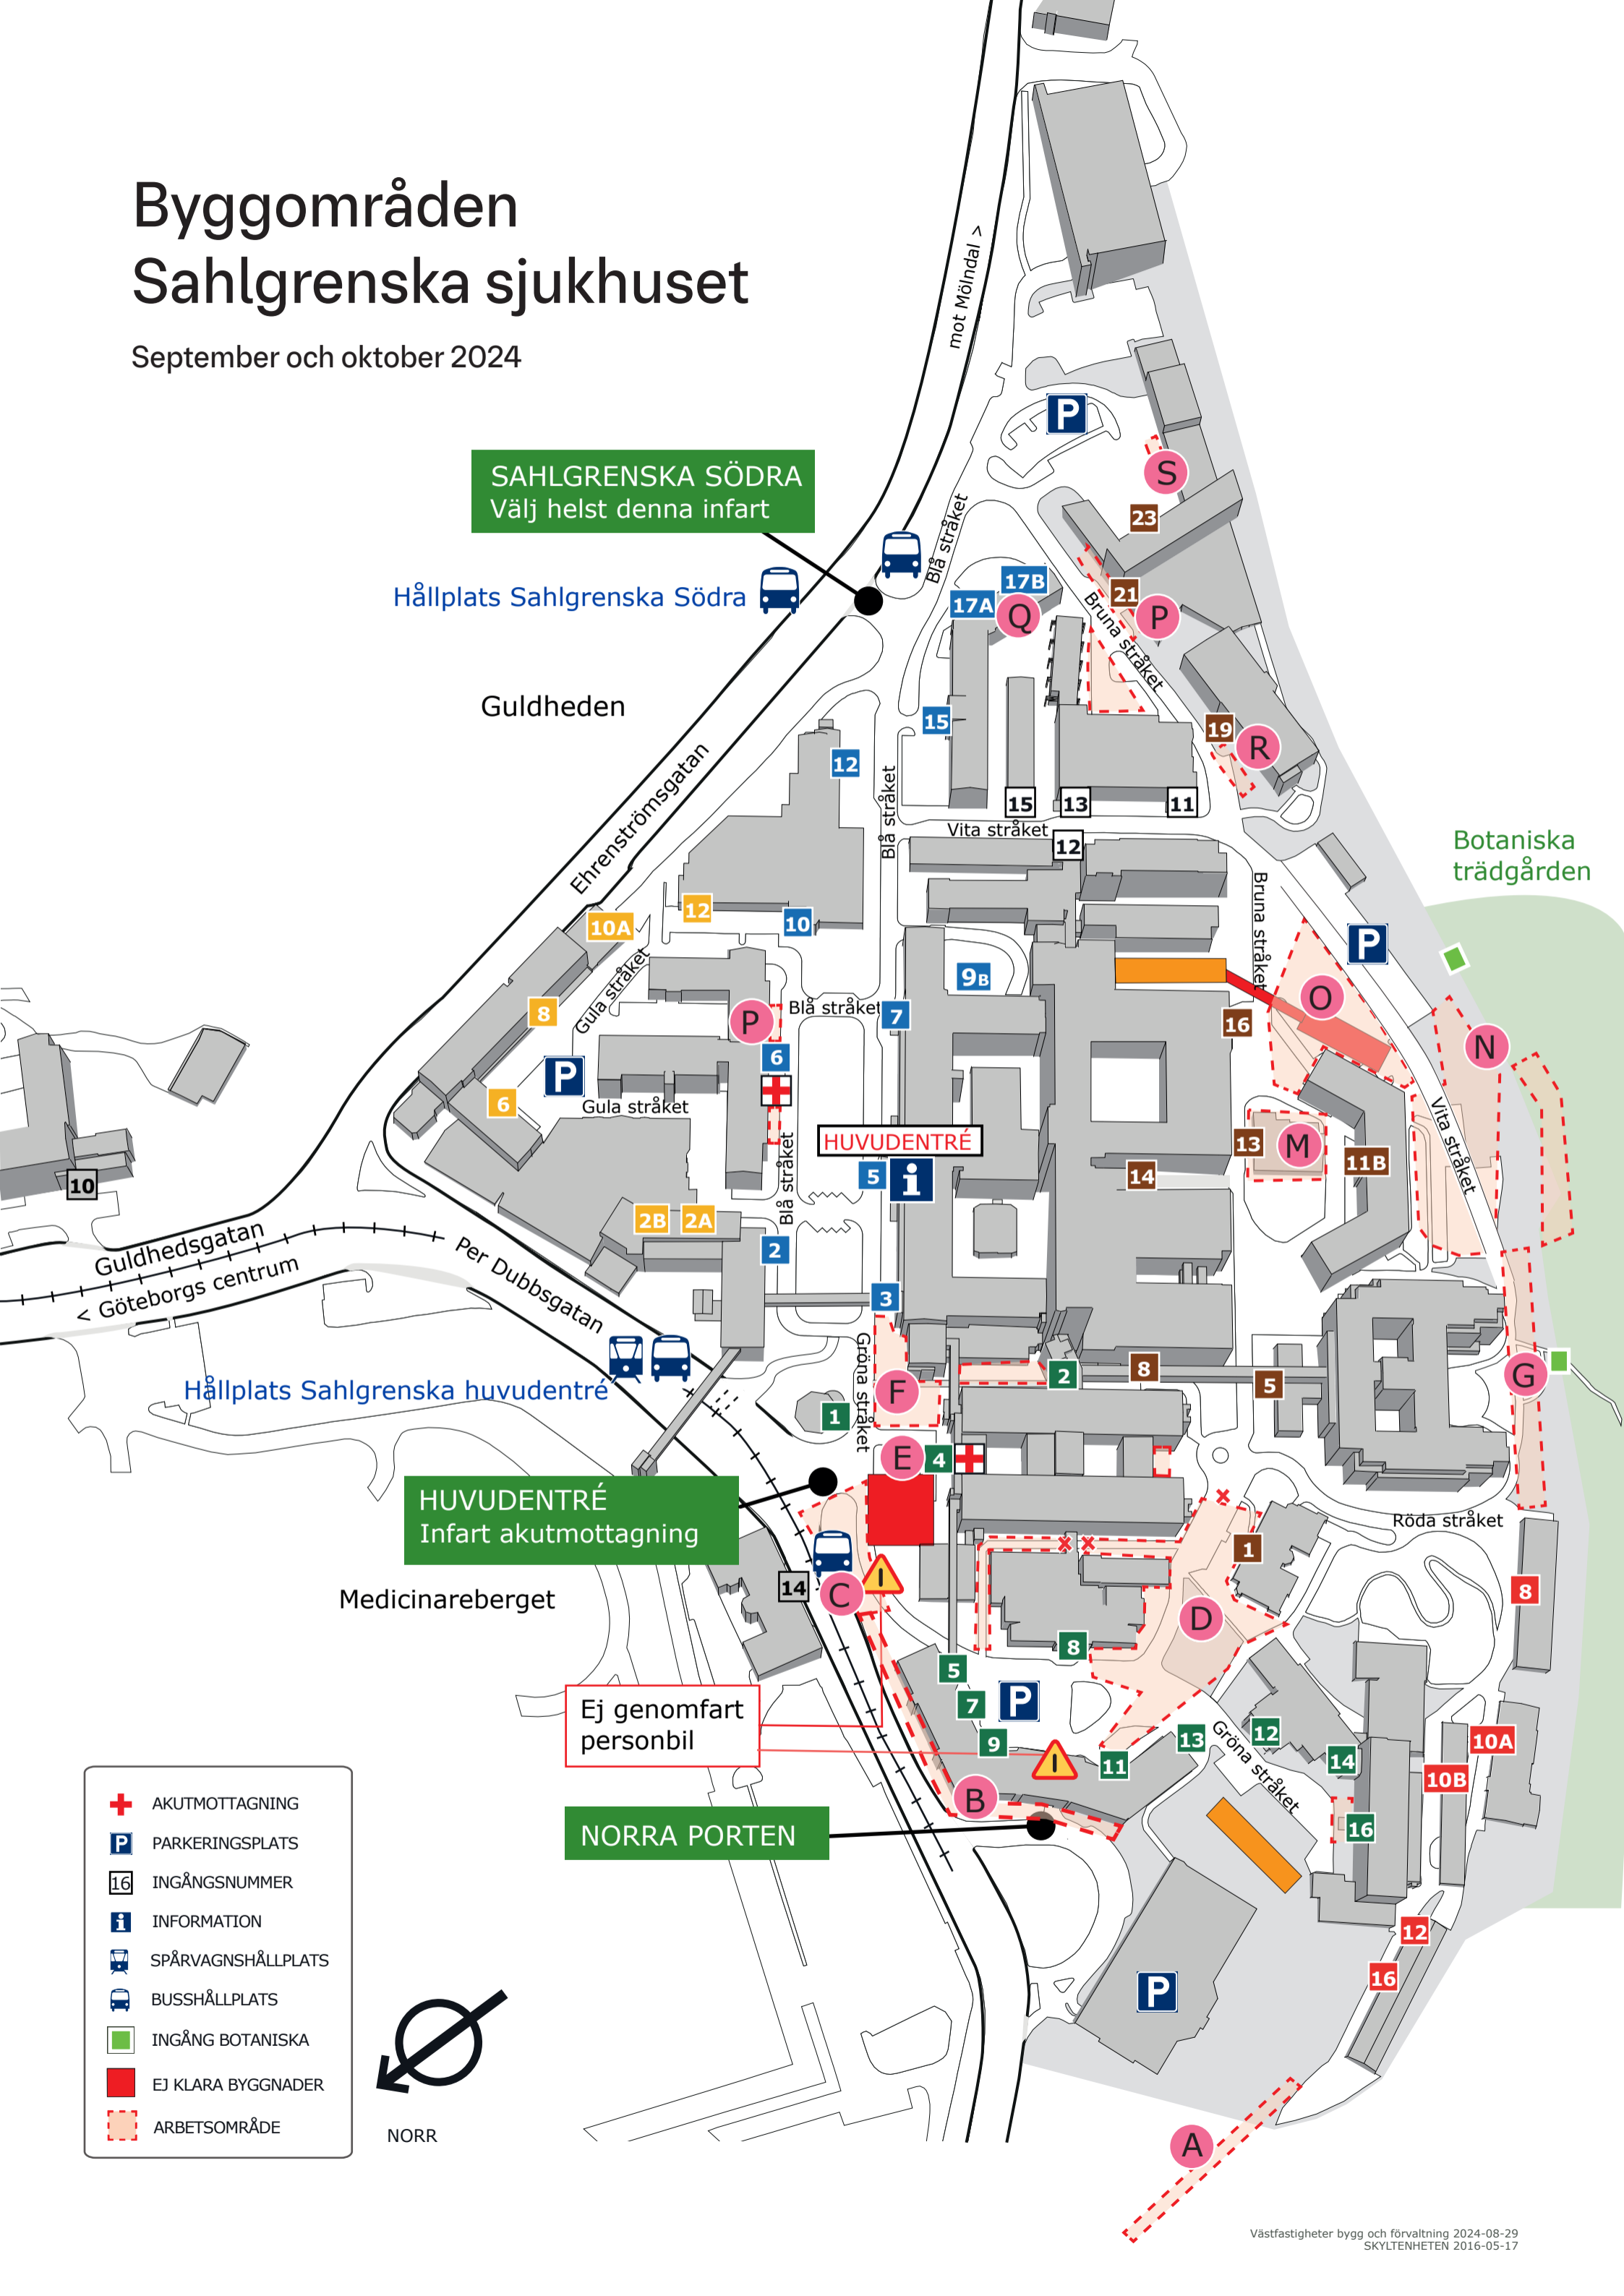

Byggområden Sahlgrenska sjukhuset

September och oktober 2024

SAHLGRENKA SÖDRA
Välj helst denna infart

Hållplats Sahlgrenska Södra

Guldheden

Botaniska trädgården

HUVUDENTRÉ

Hållplats Sahlgrenska huvudentré

HUVUDENTRÉ
Infart akutmottagning

Medicinareberget

Ej genomfart
personbil

NORRA PORTEN

- + AKUTMOTTAGNING
- P PARKERINGSPLATS
- 16 INGÅNGSNUMMER
- i INFORMATION
- 🚆 SPÅRVAGNSHÅLLPLATS
- 🚌 BUSSHÅLLPLATS
- INGÅNG BOTANISKA
- EJ KLARA BYGGNADER
- ARBETSOMRÅDE