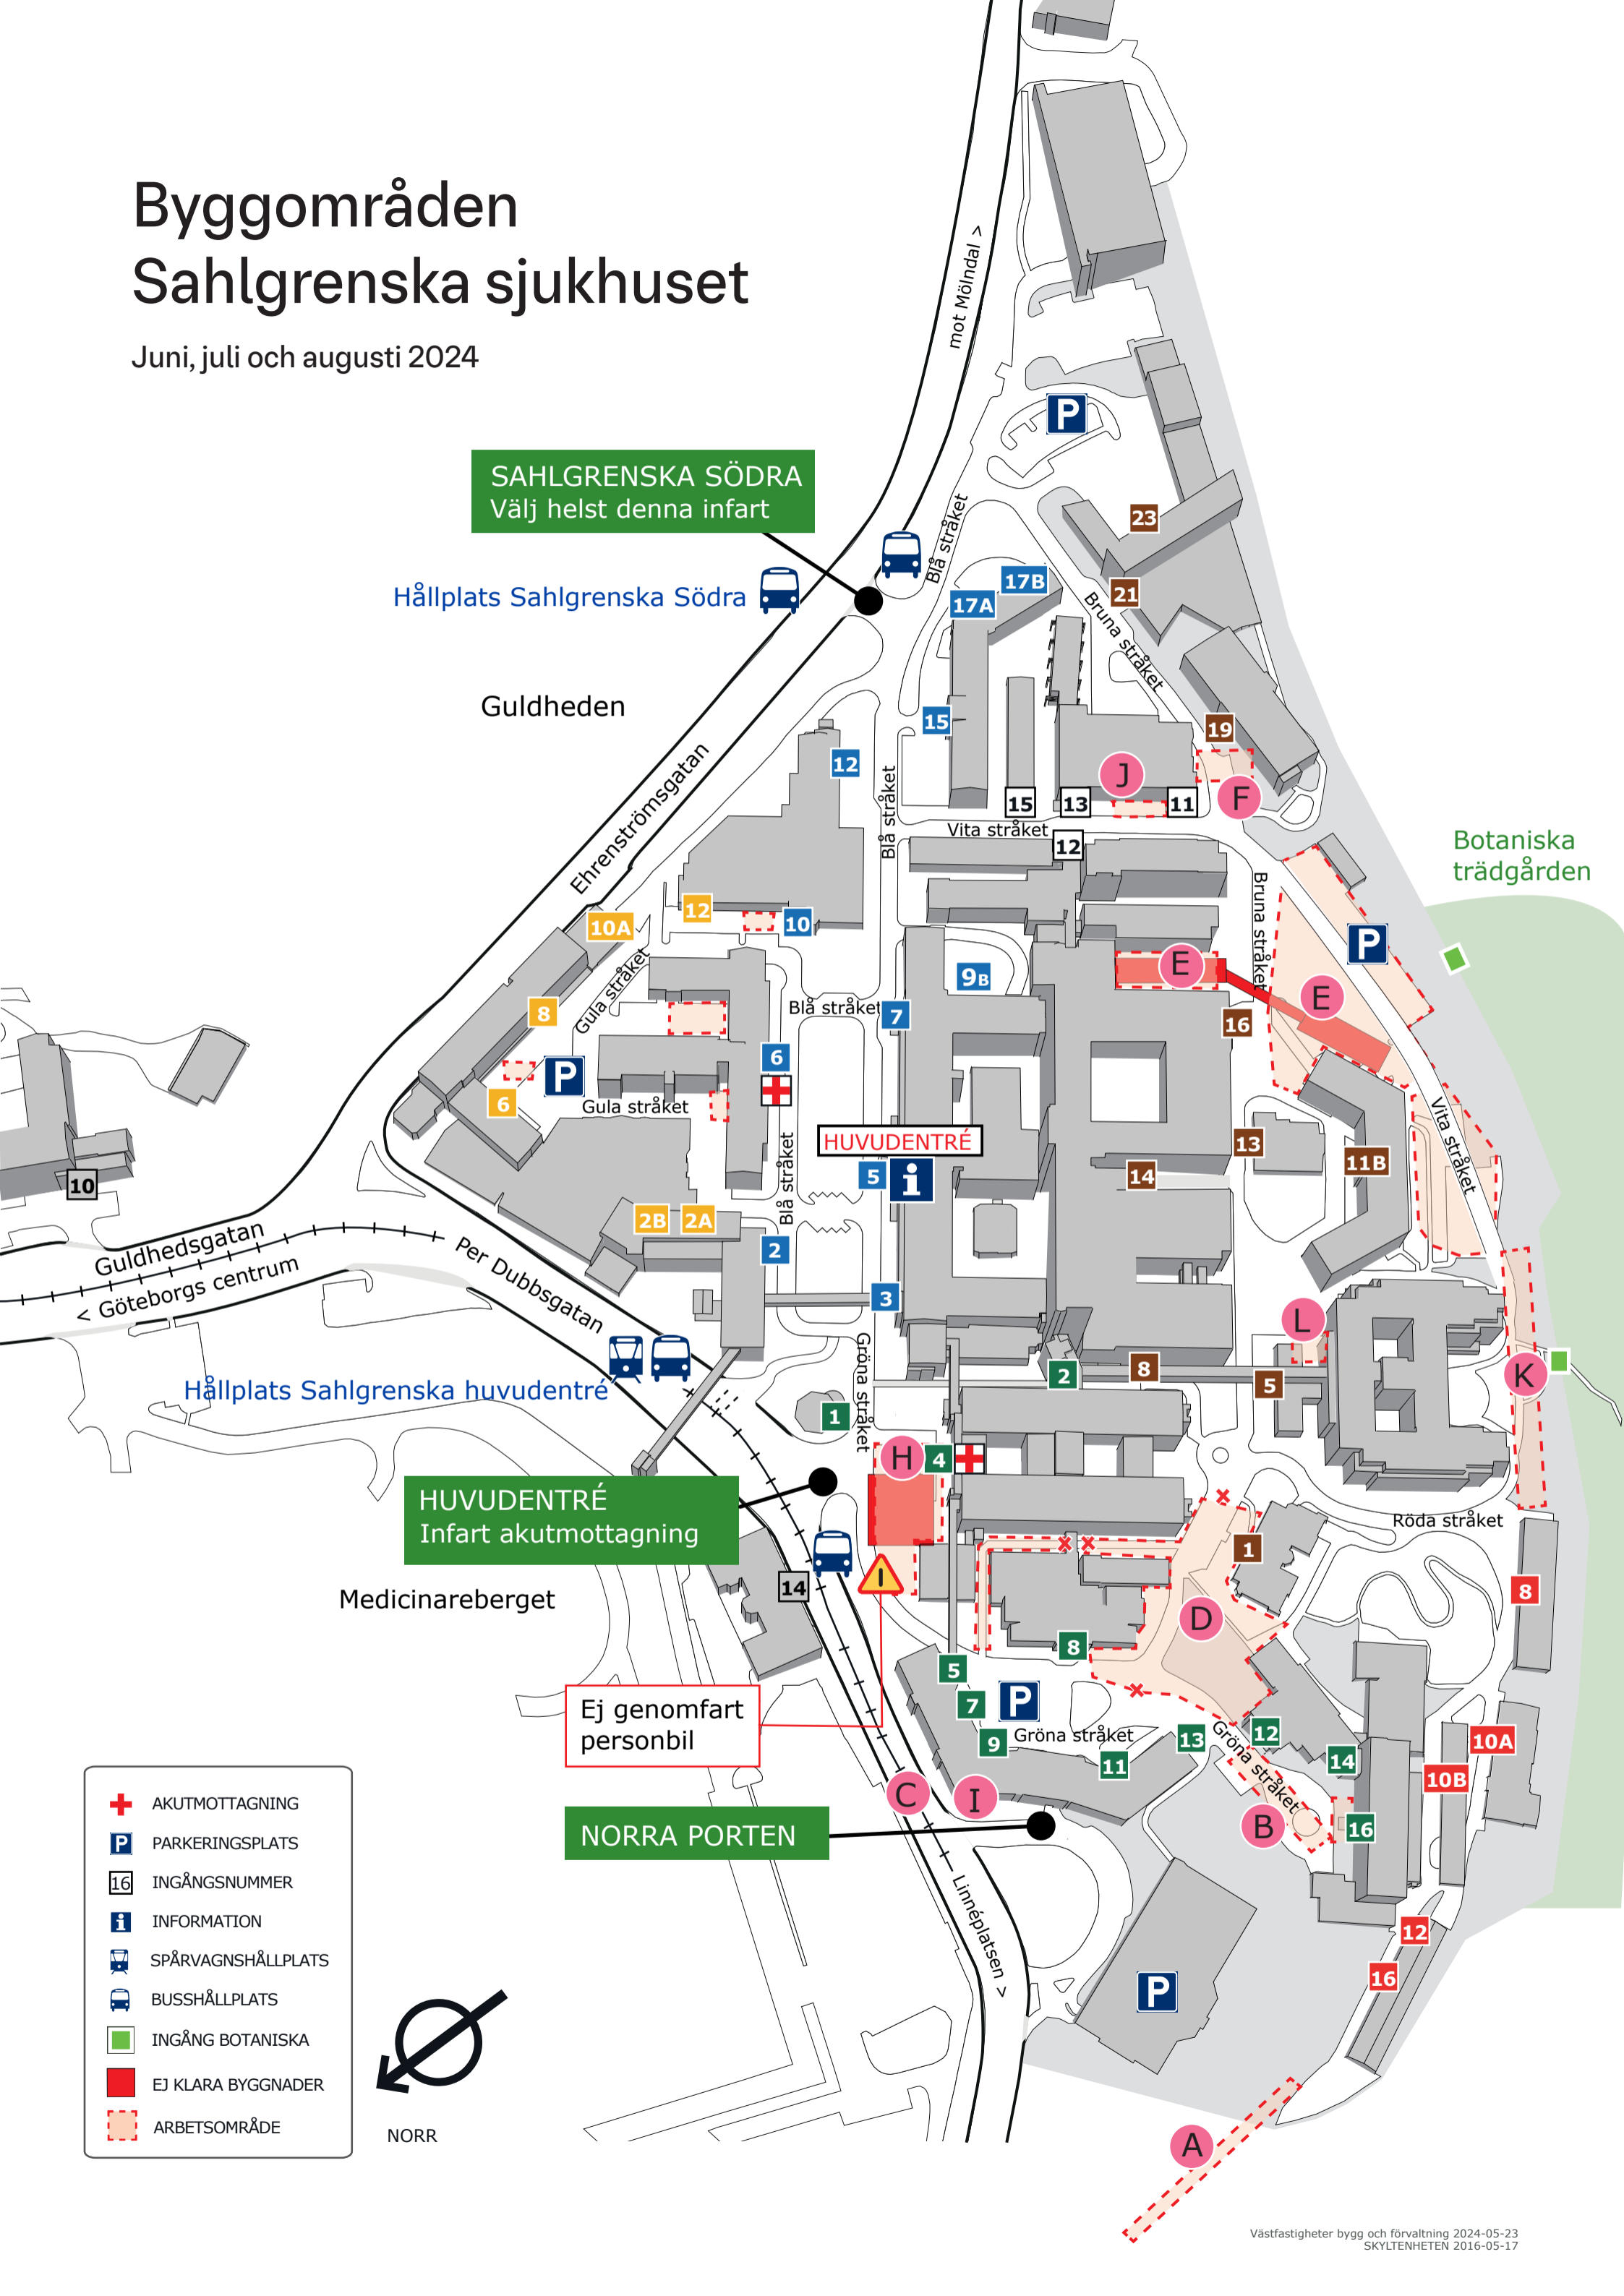

Byggområden Sahlgrenska sjukhuset

Juni, juli och augusti 2024

SAHLGRENKA SÖDRA
Välj helst denna infart

Hållplats Sahlgrenska Södra

Guldheden

Botaniska trädgården

HUVUDENTRÉ

Hållplats Sahlgrenska huvudentré

HUVUDENTRÉ
Infart akutmottagning

Medicinareberget

Ej genomfart
personbil

NORRA PORTEN

- + AKUTMOTTAGNING
- P PARKERINGSPLATS
- 16 INGÅNGSNUMMER
- i INFORMATION
- 🚆 SPÅRVAGNSHÅLLPLATS
- 🚌 BUSSHÅLLPLATS
- INGÅNG BOTANISKA
- EJ KLARA BYGGNADER
- ARBETSOMRÅDE