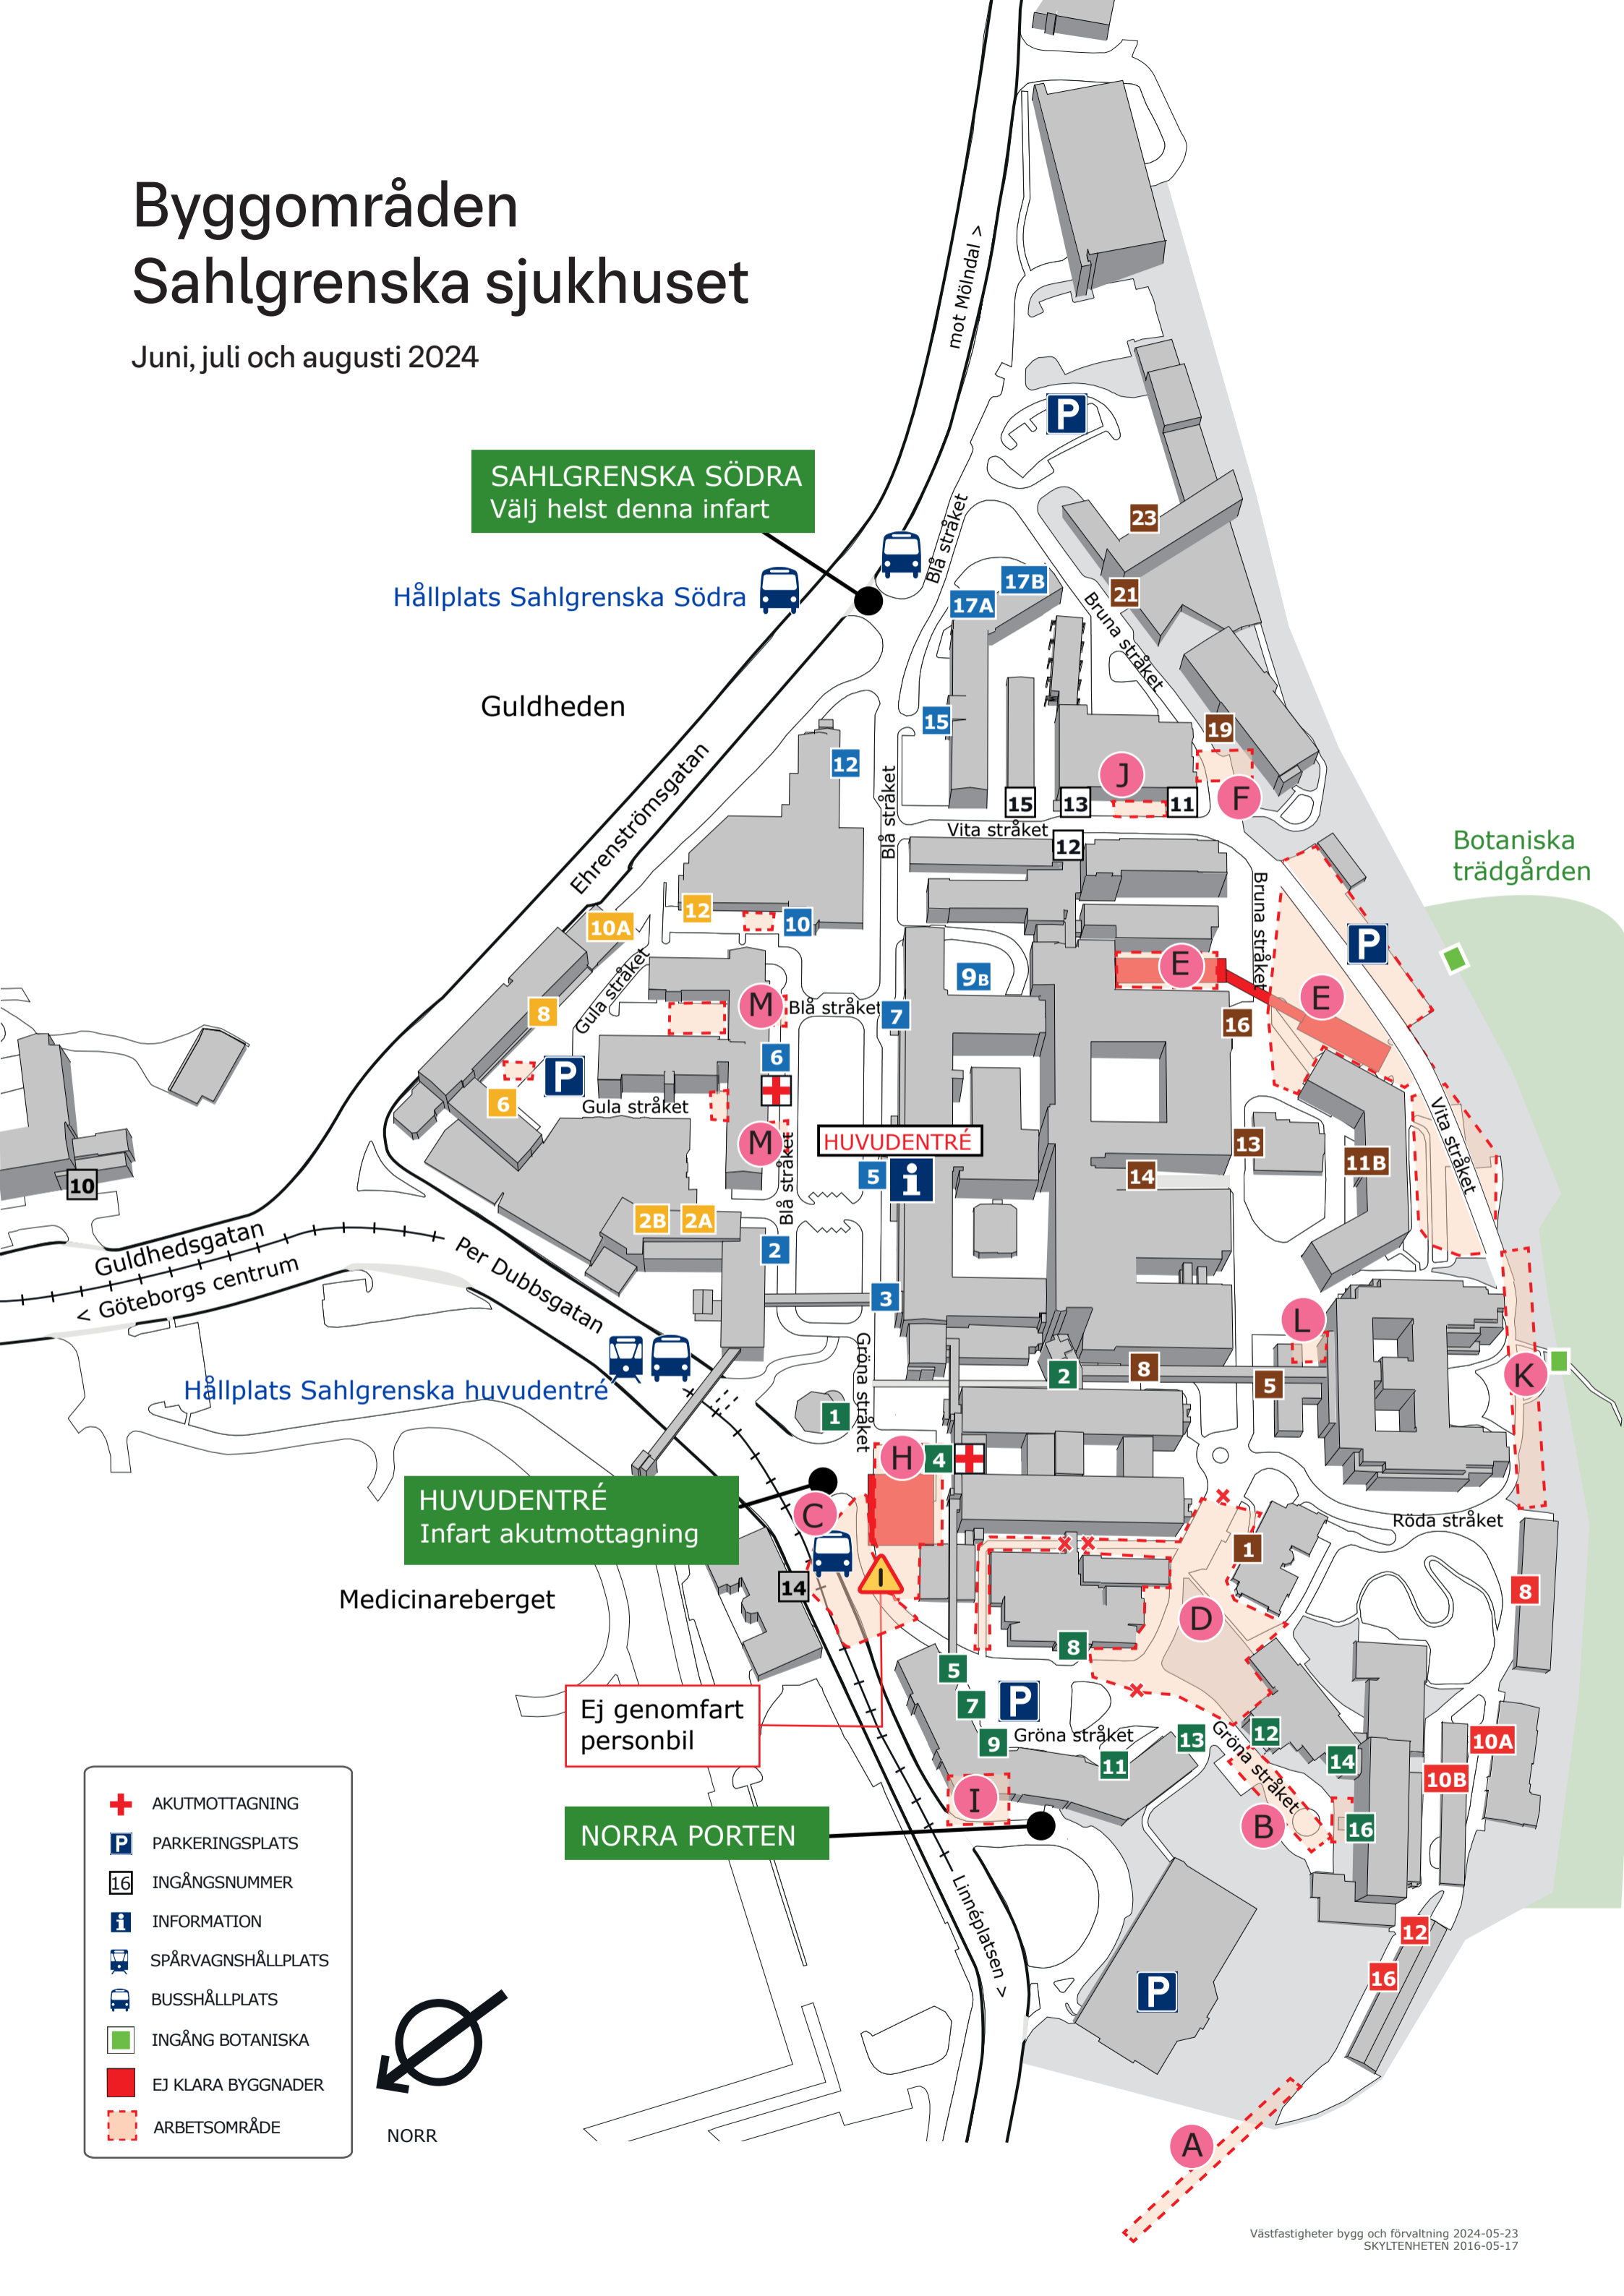

# Byggområden Sahlgrenska sjukhuset

Juni, juli och augusti 2024

**SAHLGRENKA SÖDRA**  
Välj helst denna infart

Hållplats Sahlgrenska Södra

Guldheden

Botaniska trädgården

**HUVUDENTRÉ**

Hållplats Sahlgrenska huvudentré

**HUVUDENTRÉ**  
Infart akutmottagning

Medicinareberget

Ej genomfart  
personbil

**NORRA PORTEN**

- + AKUTMOTTAGNING
- P PARKERINGSPLATS
- 16 INGÅNGSNUMMER
- i INFORMATION
- 🚆 SPÅRVAGNSHÅLLPLATS
- 🚌 BUSSHÅLLPLATS
- INGÅNG BOTANISKA
- EJ KLARA BYGGNADER
- ARBETSOMRÅDE