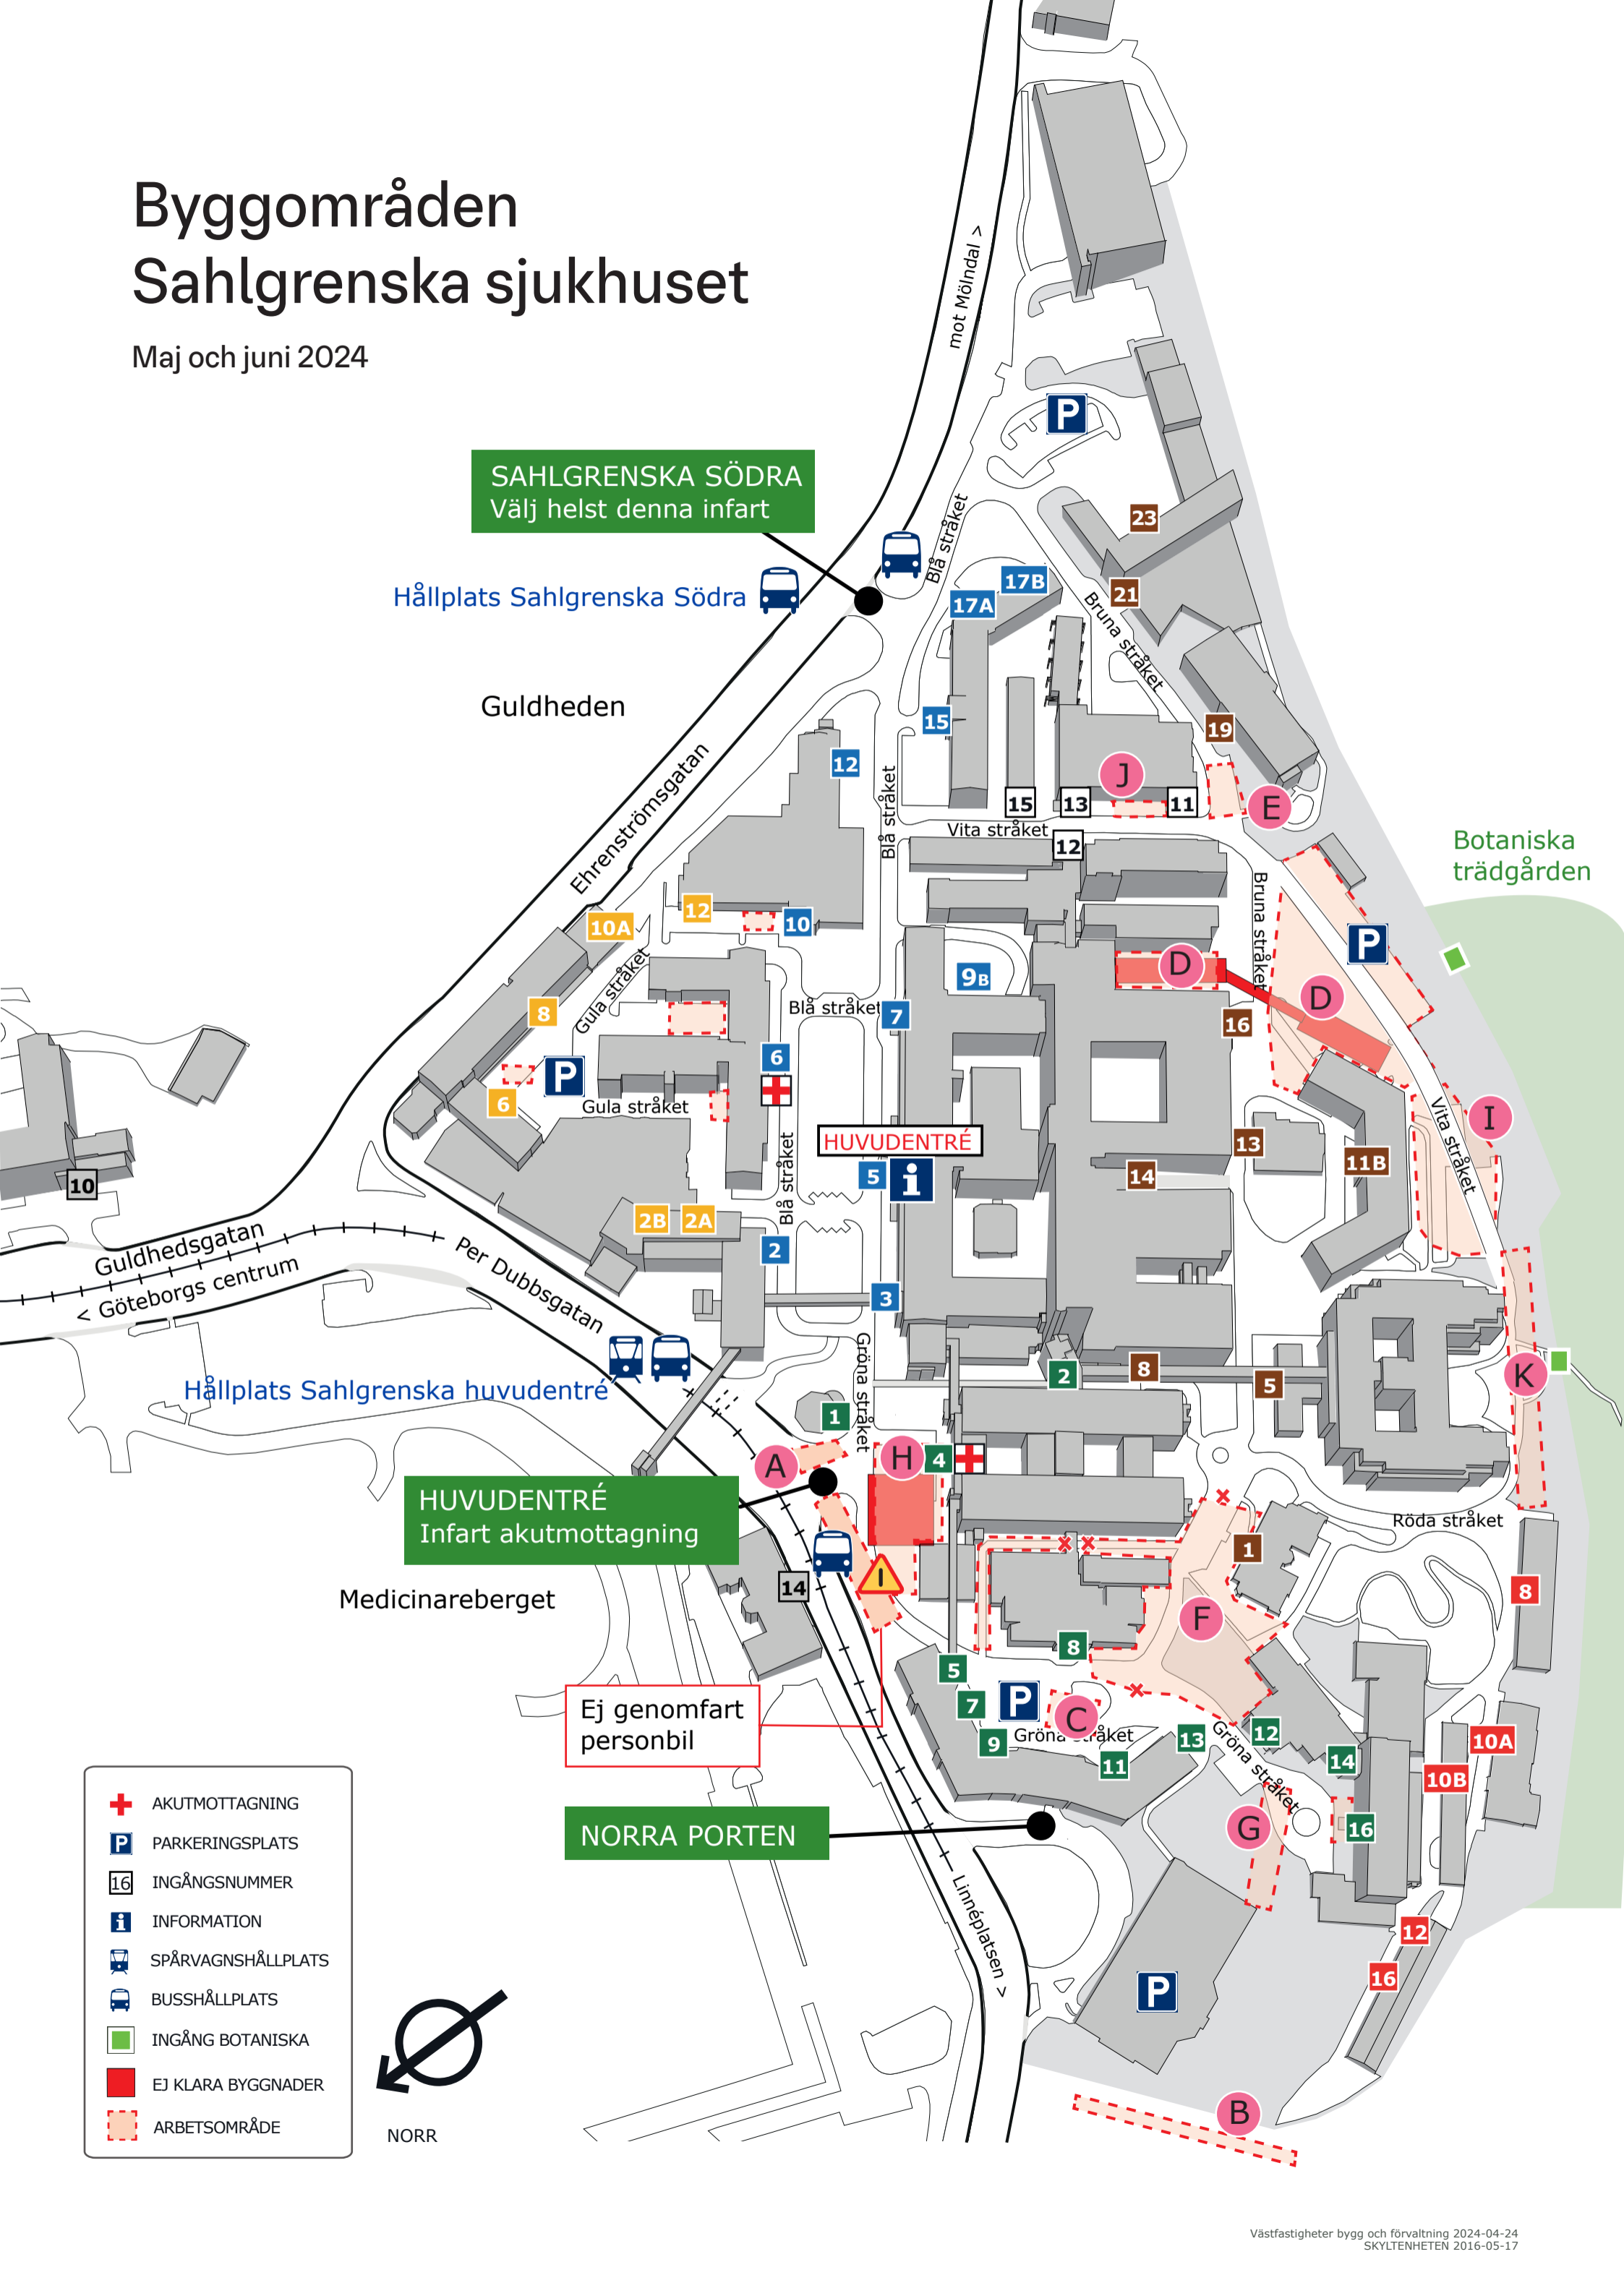

Byggområden Sahlgrenska sjukhuset

Maj och juni 2024

SAHLGRENKA SÖDRA
Välj helst denna infart

Hållplats Sahlgrenska Södra

Guldheden

Botaniska
trädgården

HUVUDENTRÉ

Hållplats Sahlgrenska huvudentré

HUVUDENTRÉ
Infart akutmottagning

Medicinareberget

Ej genomfart
personbil

NORRA PORTEN

- AKUTMOTTAGNING
- PARKERINGSPLATS
- INGÅNGSNUMMER
- INFORMATION
- SPÅRVAGNSHÅLLPLATS
- BUSSHÅLLPLATS
- INGÅNG BOTANISKA
- EJ KLARA BYGGNADER
- ARBETSOMRÅDE