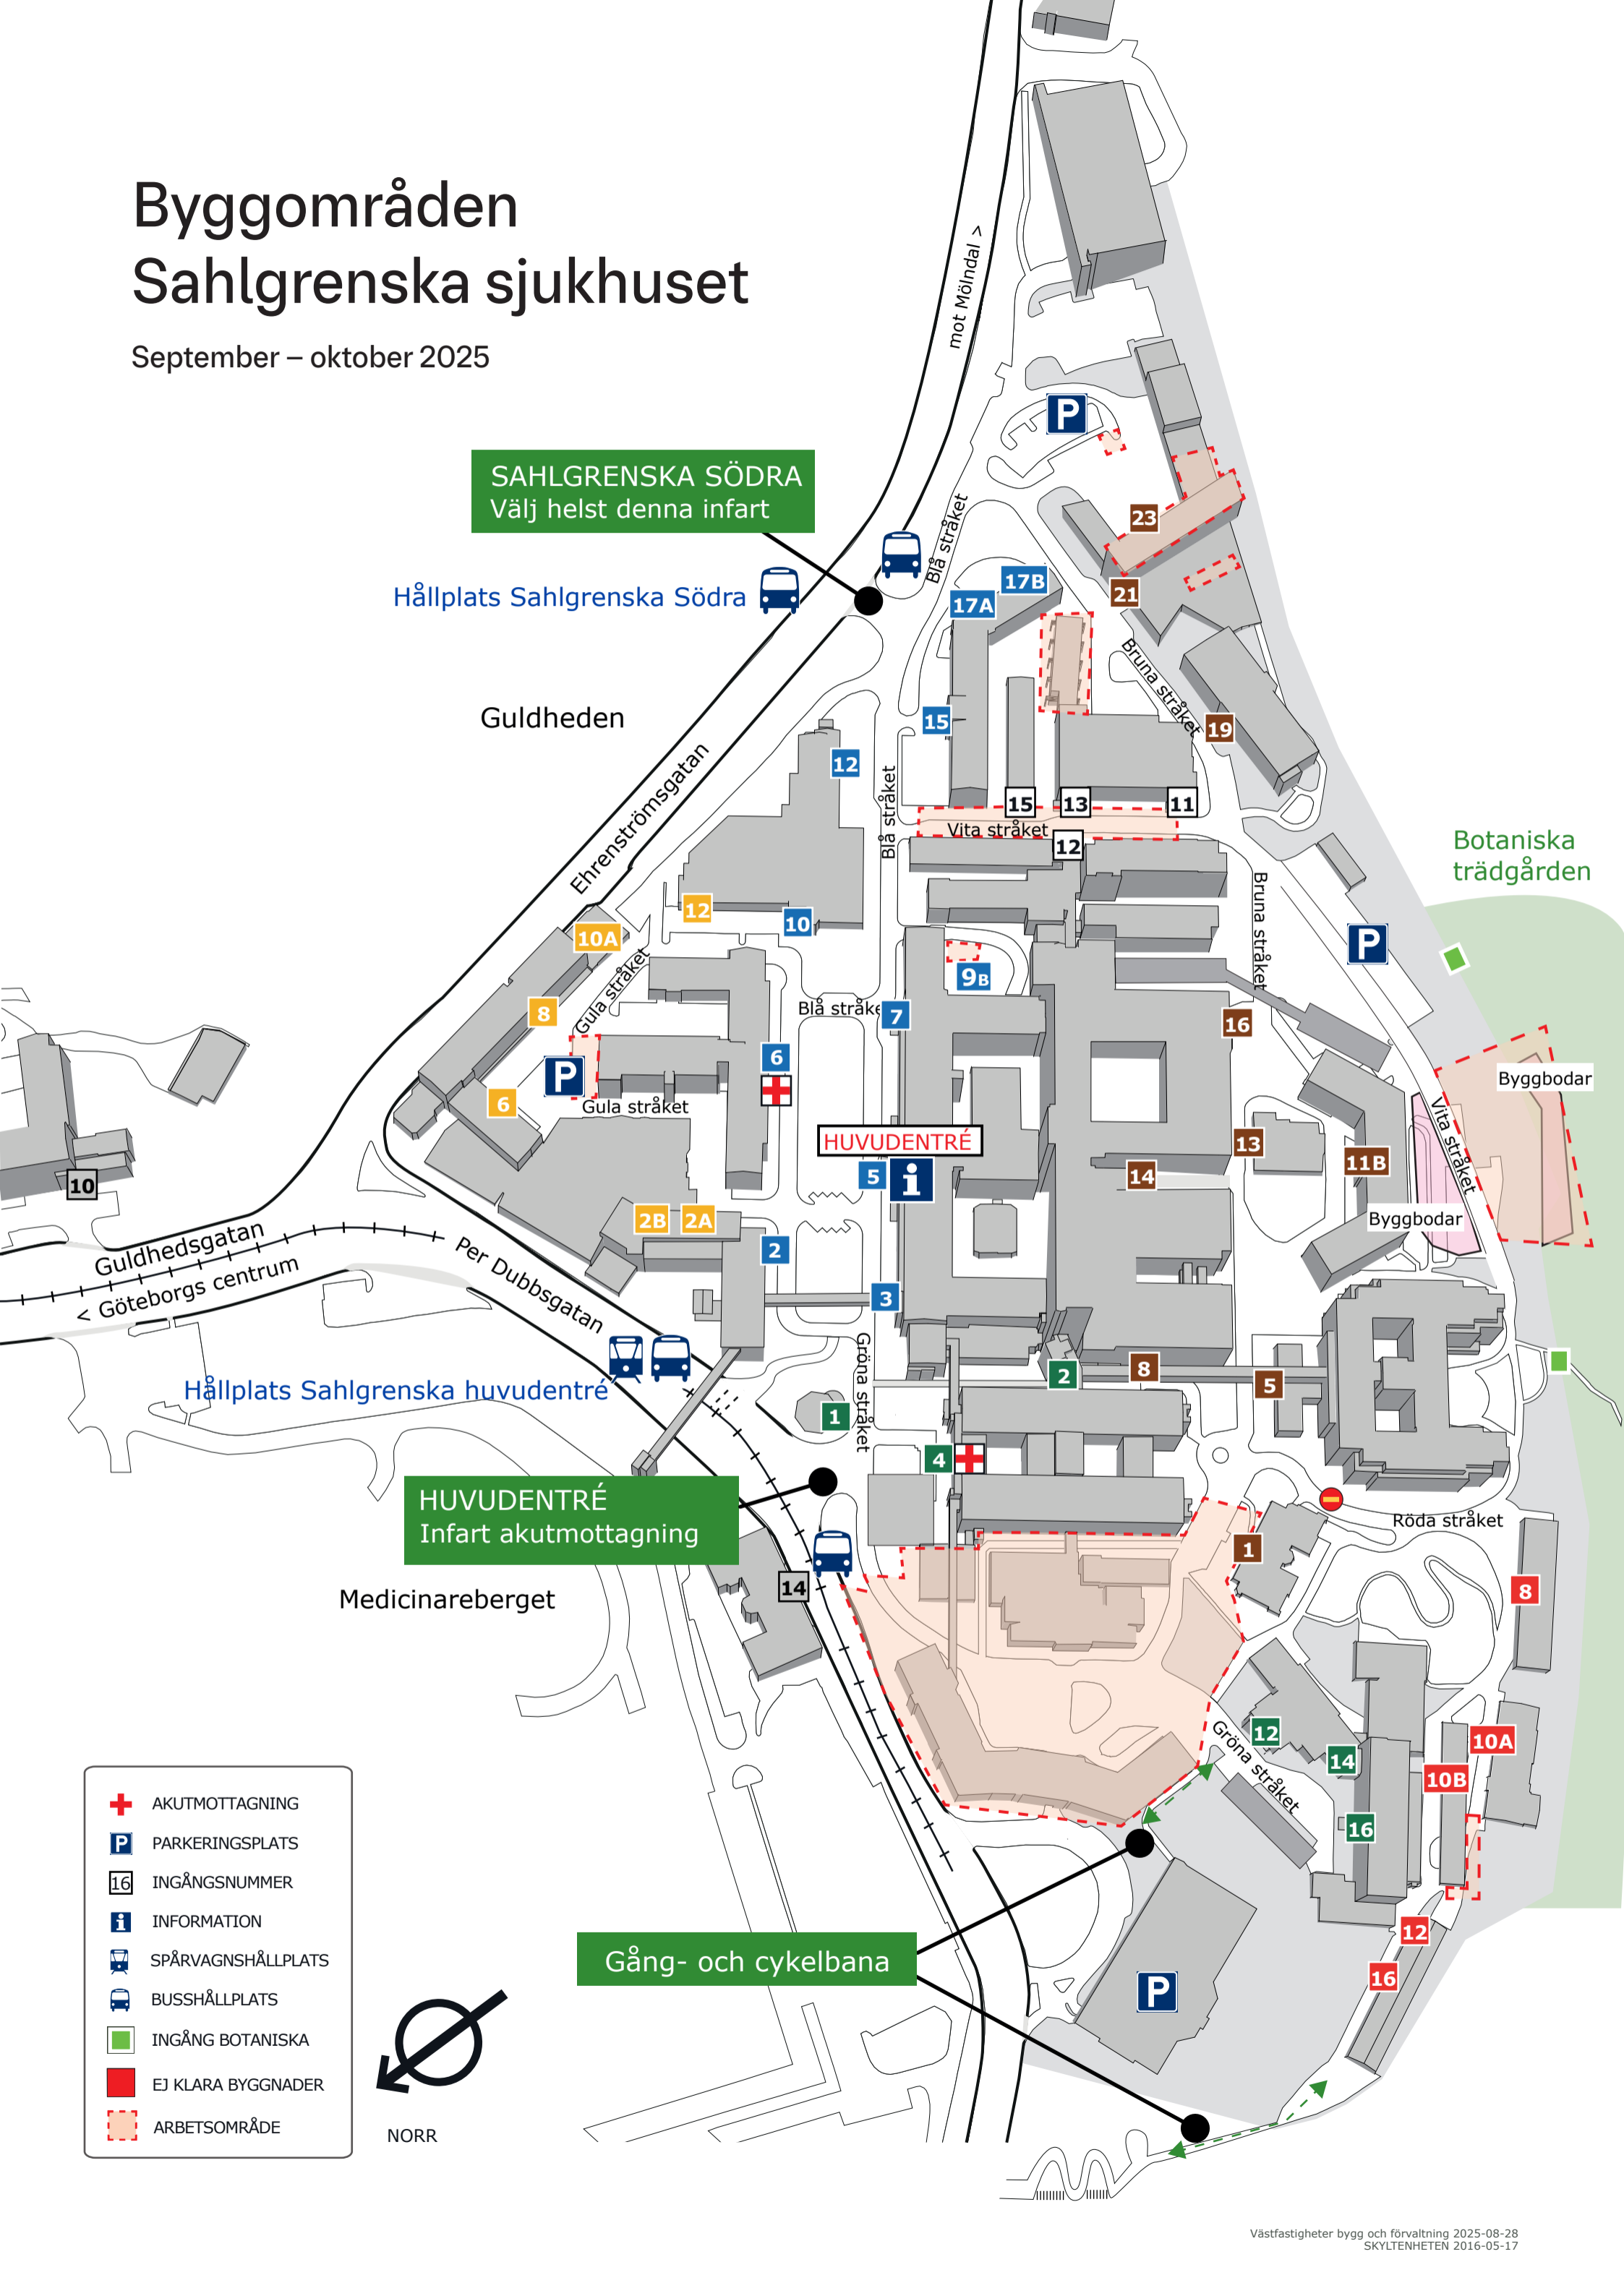

Byggområden Sahlgrenska sjukhuset

September – oktober 2025

SAHLGRENKA SÖDRA
Välj helst denna infart

Hållplats Sahlgrenska Södra

Guldheden

Botaniska trädgården

HUVUDENTRÉ

Hållplats Sahlgrenska huvudentré

HUVUDENTRÉ
Infart akutmottagning

Medicinareberget

Gång- och cykelbana

- AKUTMOTTAGNING
- PARKERINGSPLATS
- INGÅNGSNUMMER
- INFORMATION
- SPÅRVAGNSHÅLLPLATS
- BUSSHÅLLPLATS
- INGÅNG BOTANISKA
- EJ KLARA BYGGNADER
- ARBETSOMRÅDE