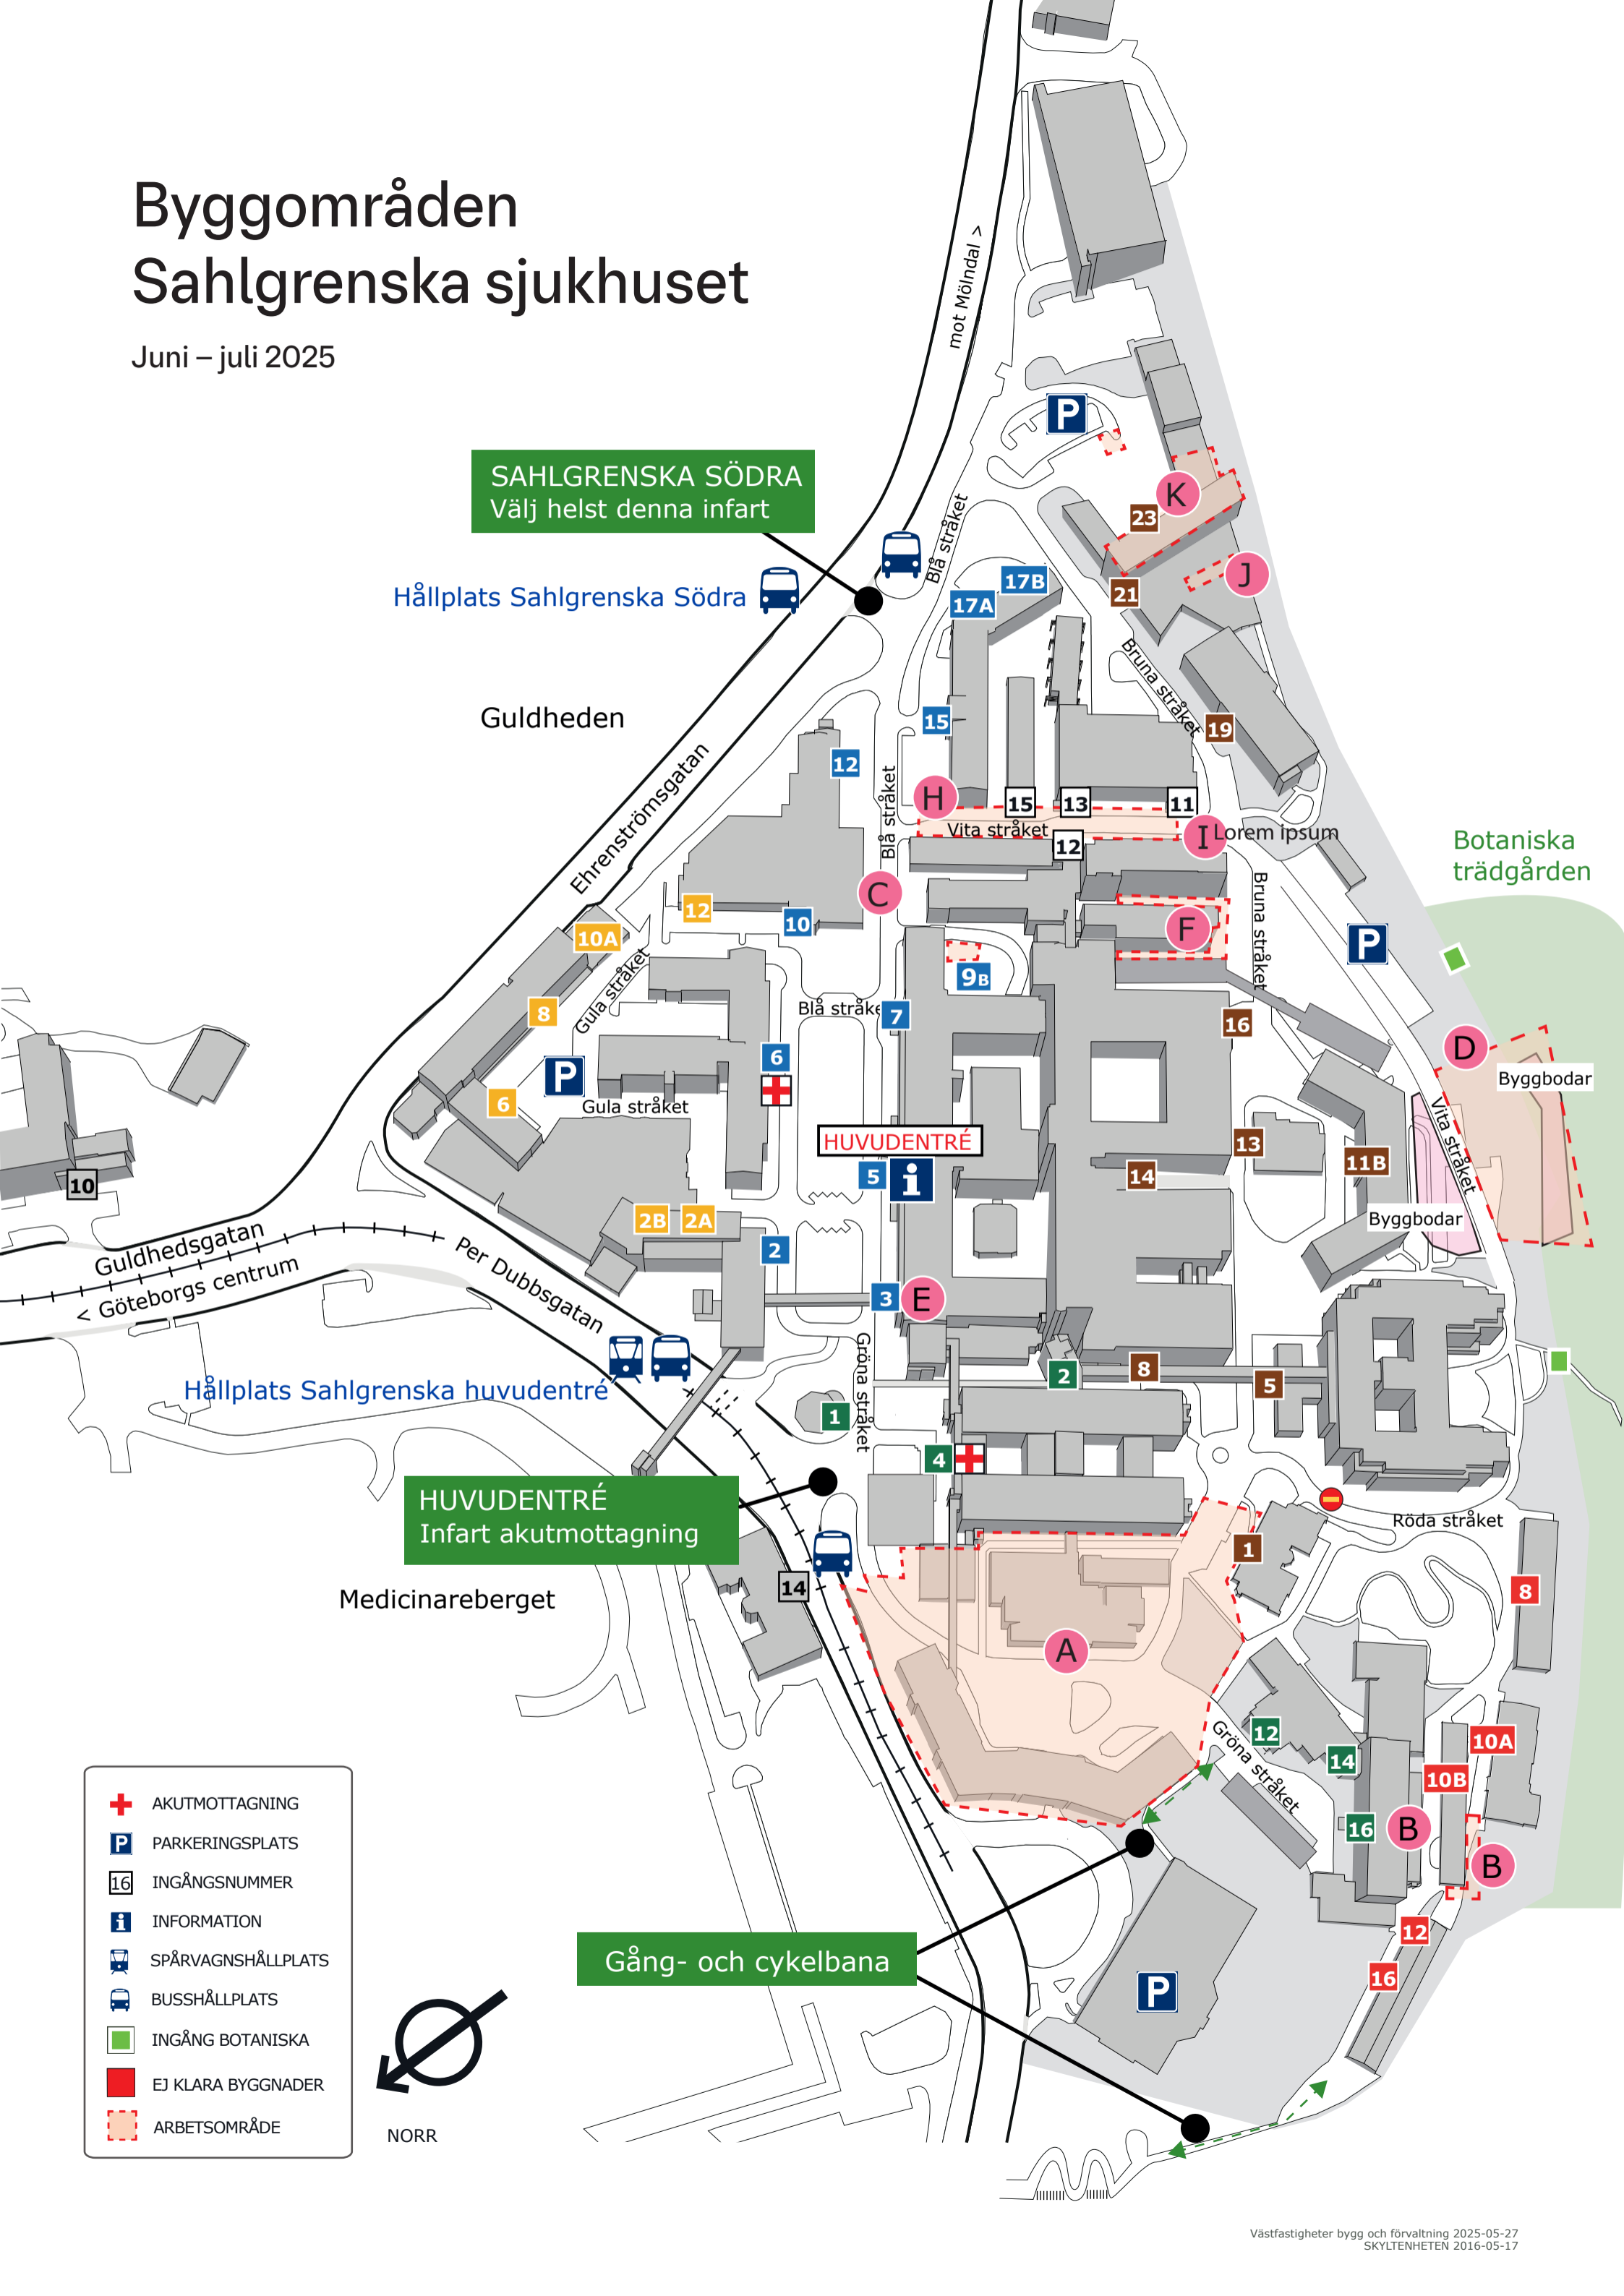

Byggområden Sahlgrenska sjukhuset

Juni – juli 2025

SAHLGRENKA SÖDRA
Välj helst denna infart

Hållplats Sahlgrenska Södra

Guldheden

Botaniska trädgården

HUVUDENTRÉ

Hållplats Sahlgrenska huvudentré

HUVUDENTRÉ
Infart akutmottagning

Medicinareberget

Gång- och cykelbana

- AKUTMOTTAGNING
- PARKERINGSPLATS
- INGÅNGSNUMMER
- INFORMATION
- SPÅRVAGNSHÅLLPLATS
- BUSSHÅLLPLATS
- INGÅNG BOTANISKA
- EJ KLARA BYGGNADER
- ARBETSOMRÅDE