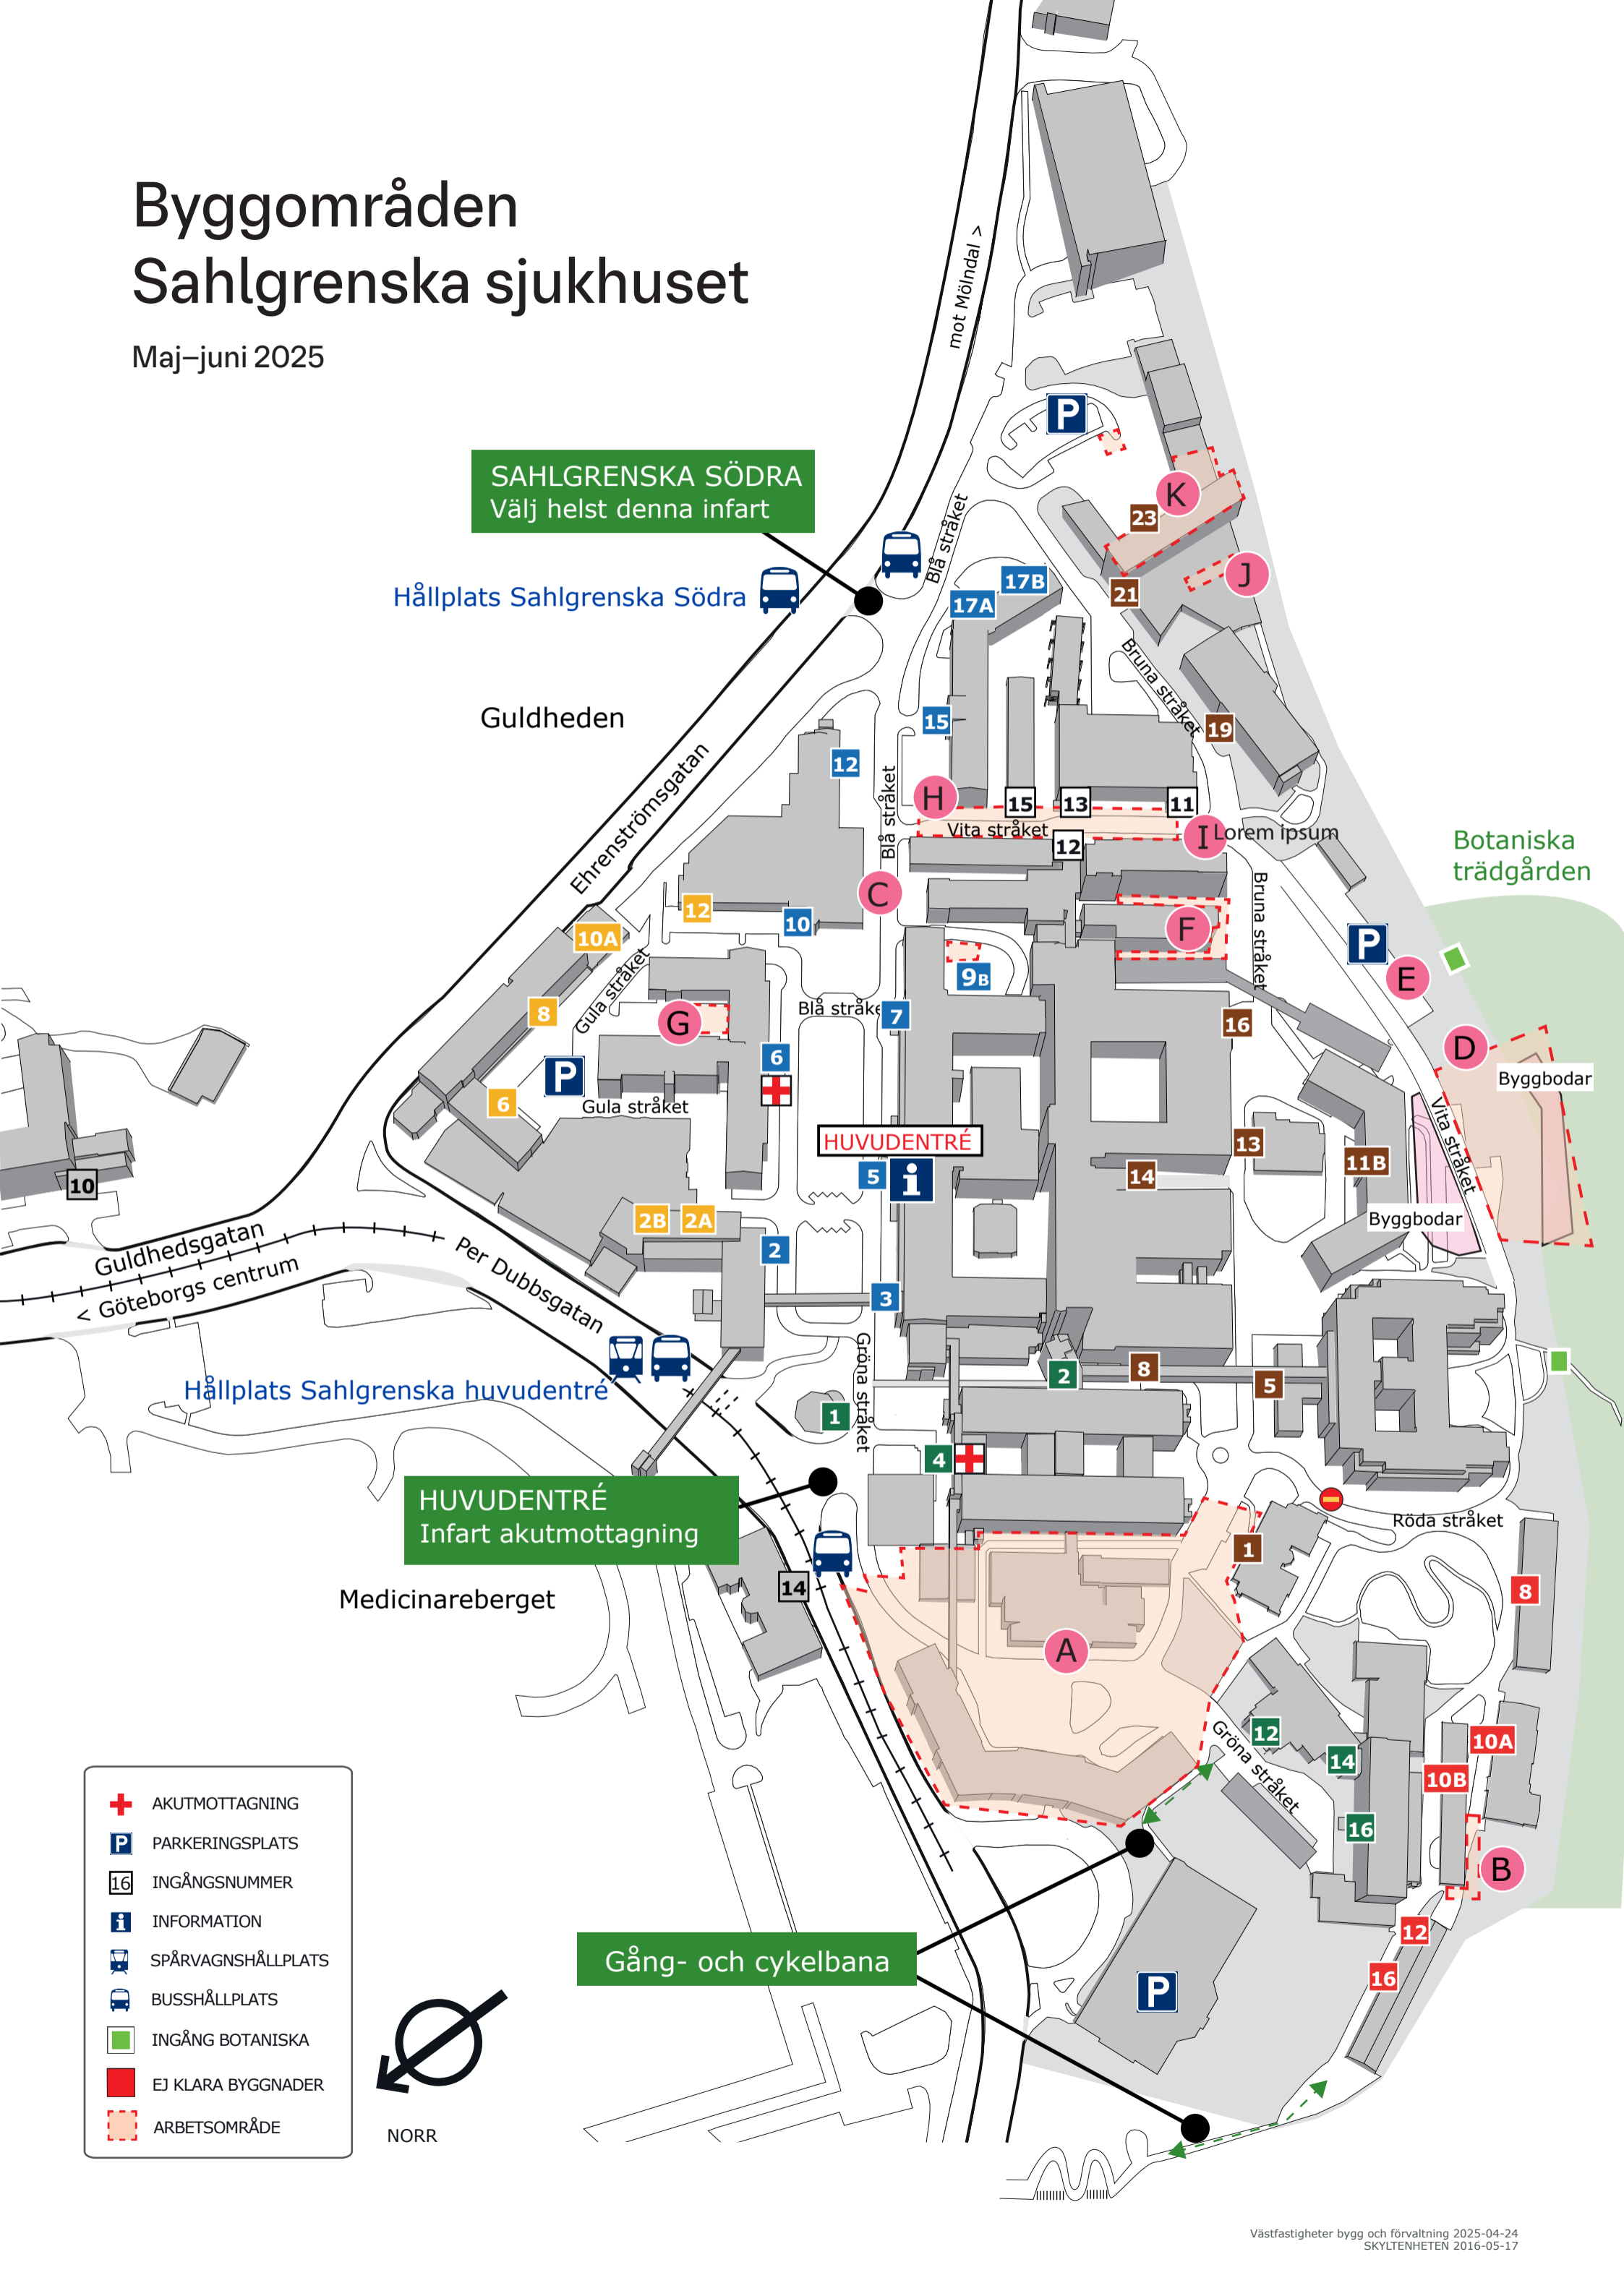

Byggområden Sahlgrenska sjukhuset

Maj-juni 2025

SAHLGRENKA SÖDRA
Välj helst denna infart

Hållplats Sahlgrenska Södra

Guldheden

Botaniska trädgården

HUVUDENTRÉ

HUVUDENTRÉ
Infart akutmottagning

Medicinareberget

Gång- och cykelbana

- AKUTMOTTAGNING
- PARKERINGSPLATS
- INGÅNGSNUMMER
- INFORMATION
- SPÅRVAGNSHÅLLPLATS
- BUSSHÅLLPLATS
- INGÅNG BOTANISKA
- EJ KLARA BYGGNADER
- ARBETSOMRÅDE

NORR