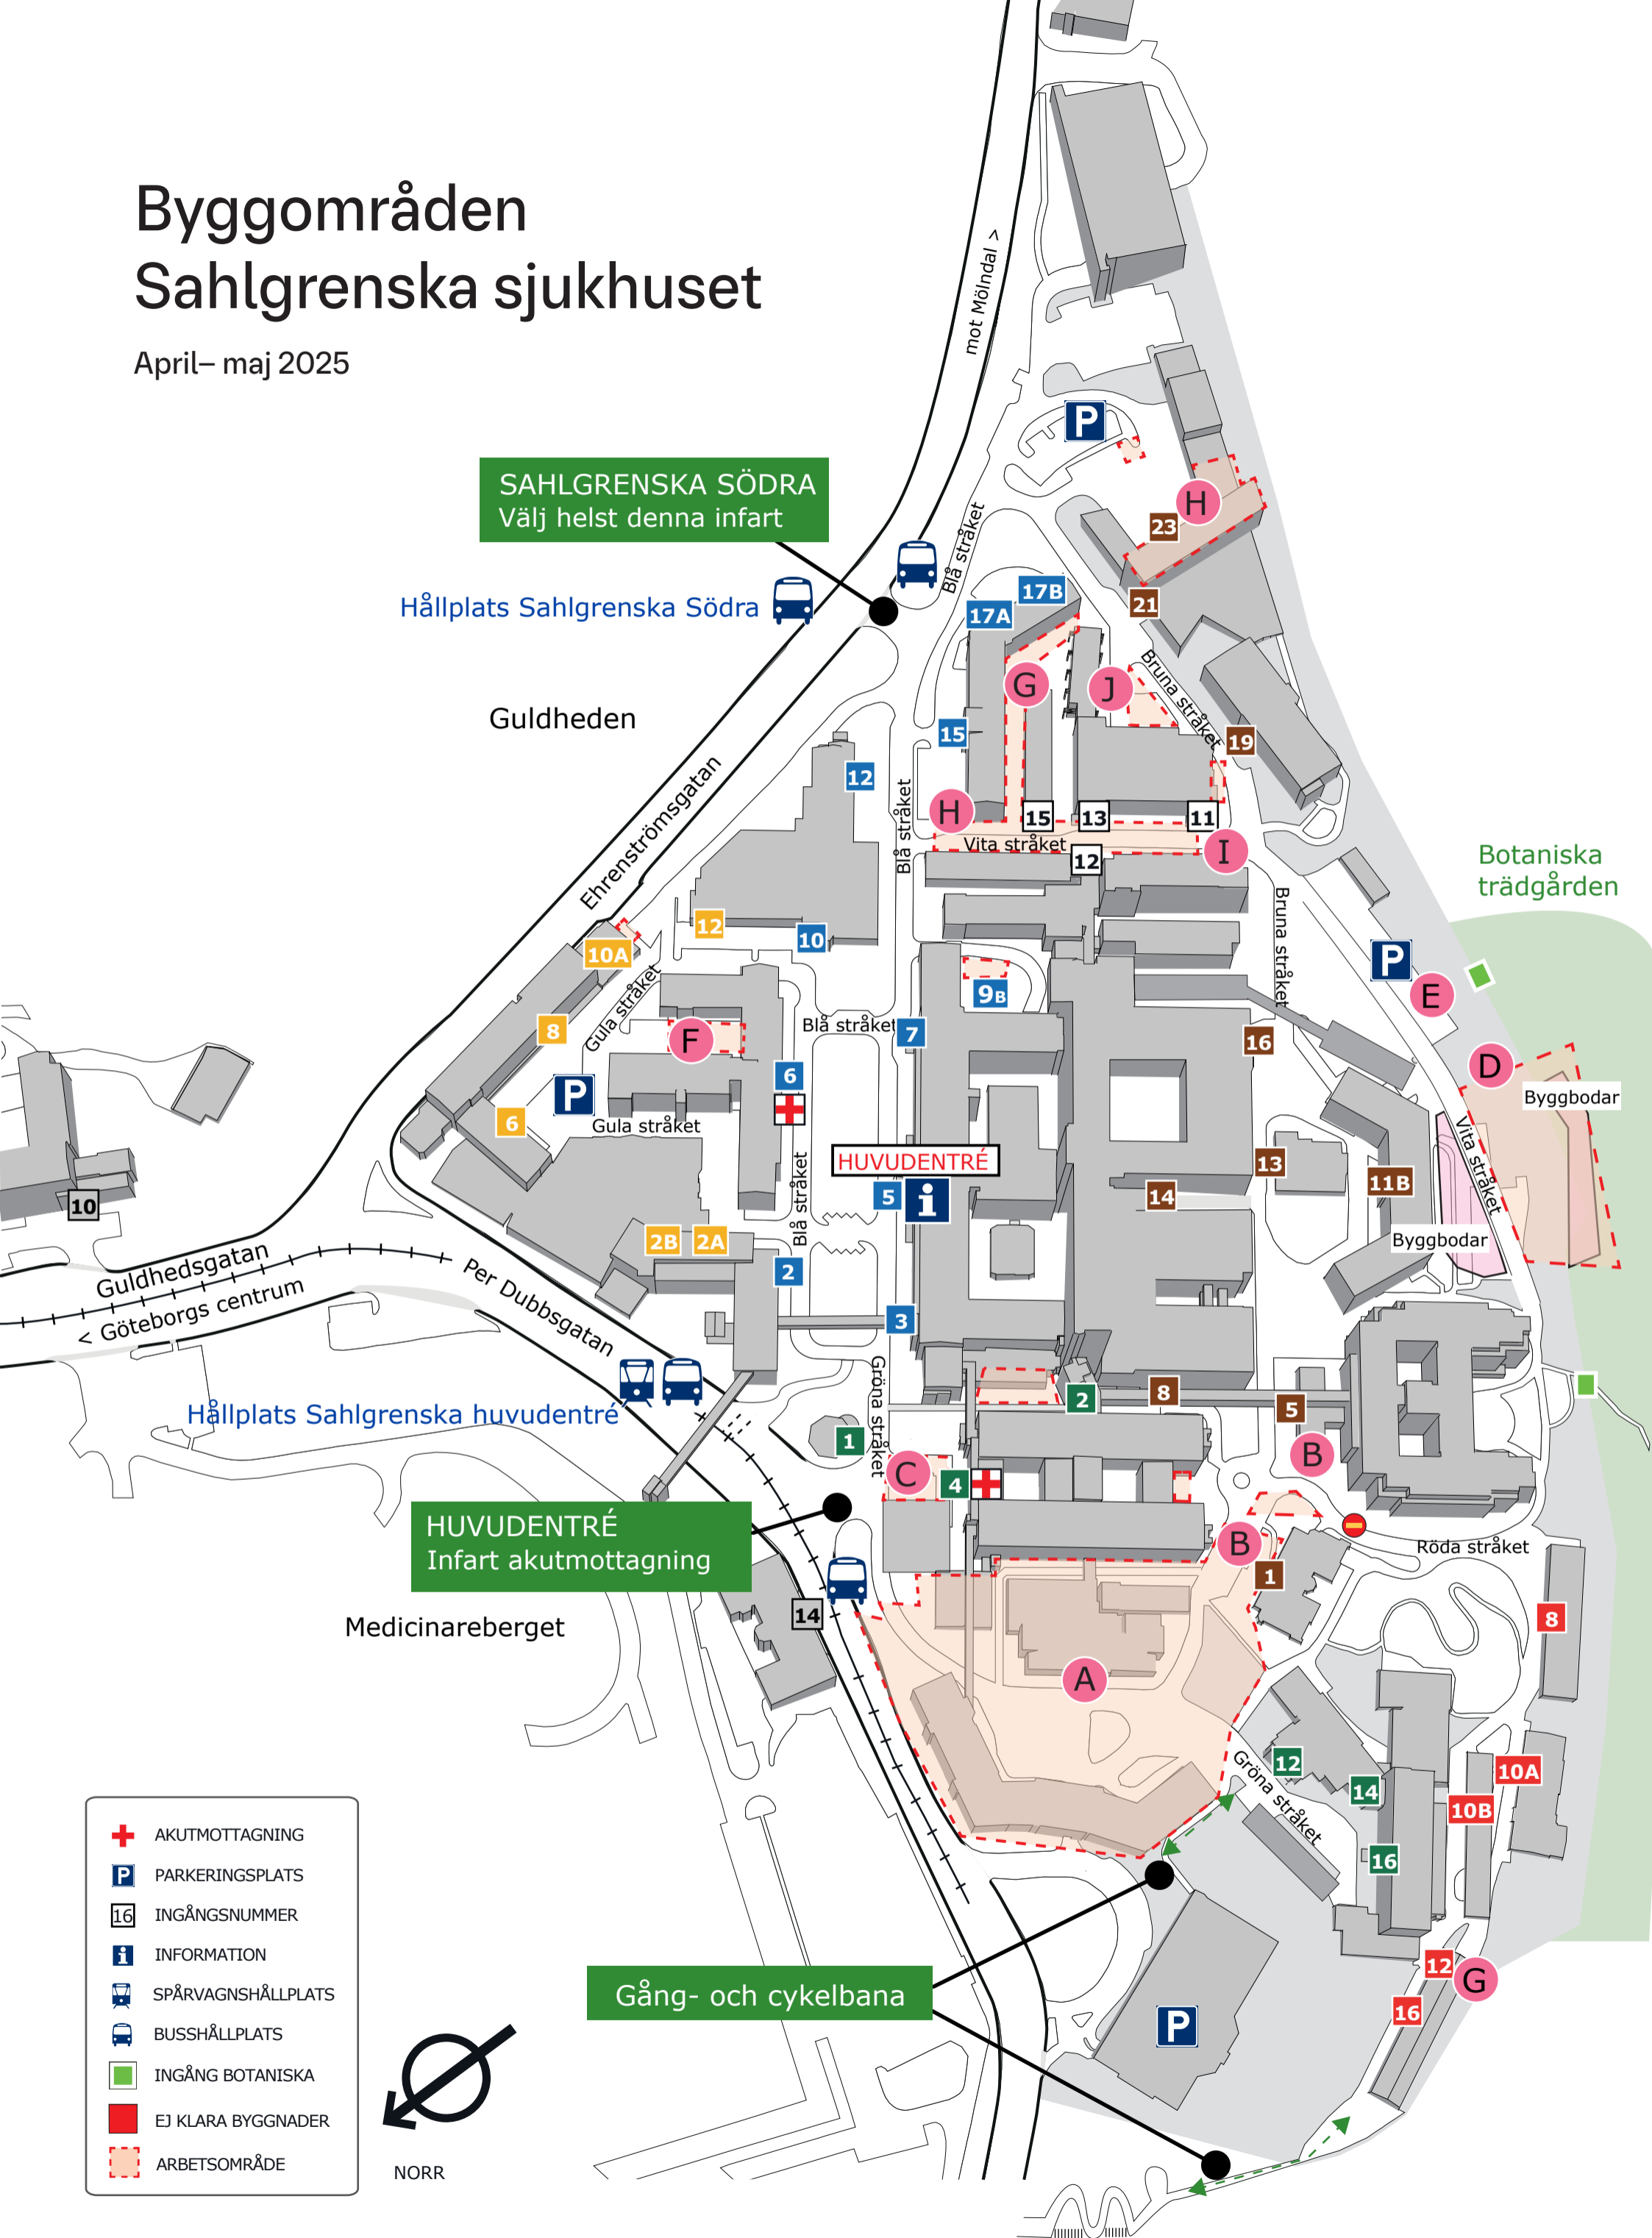

Byggområden Sahlgrenska sjukhuset

April– maj 2025

SAHLGRENKA SÖDRA
Välj helst denna infart

Hållplats Sahlgrenska Södra

Guldheden

Botaniska trädgården

HUVUDENTRÉ

HUVUDENTRÉ
Infart akutmottagning

Medicinareberget

Gång- och cykelbana

- + AKUTMOTTAGNING
- P PARKERINGSPLATS
- 16 INGÅNGSNUMMER
- i INFORMATION
- 🚊 SPÅRVAGNSHÅLLPLATS
- 🚌 BUSSHÅLLPLATS
- INGÅNG BOTANISKA
- EJ KLARA BYGGNADER
- ARBETSOMRÅDE