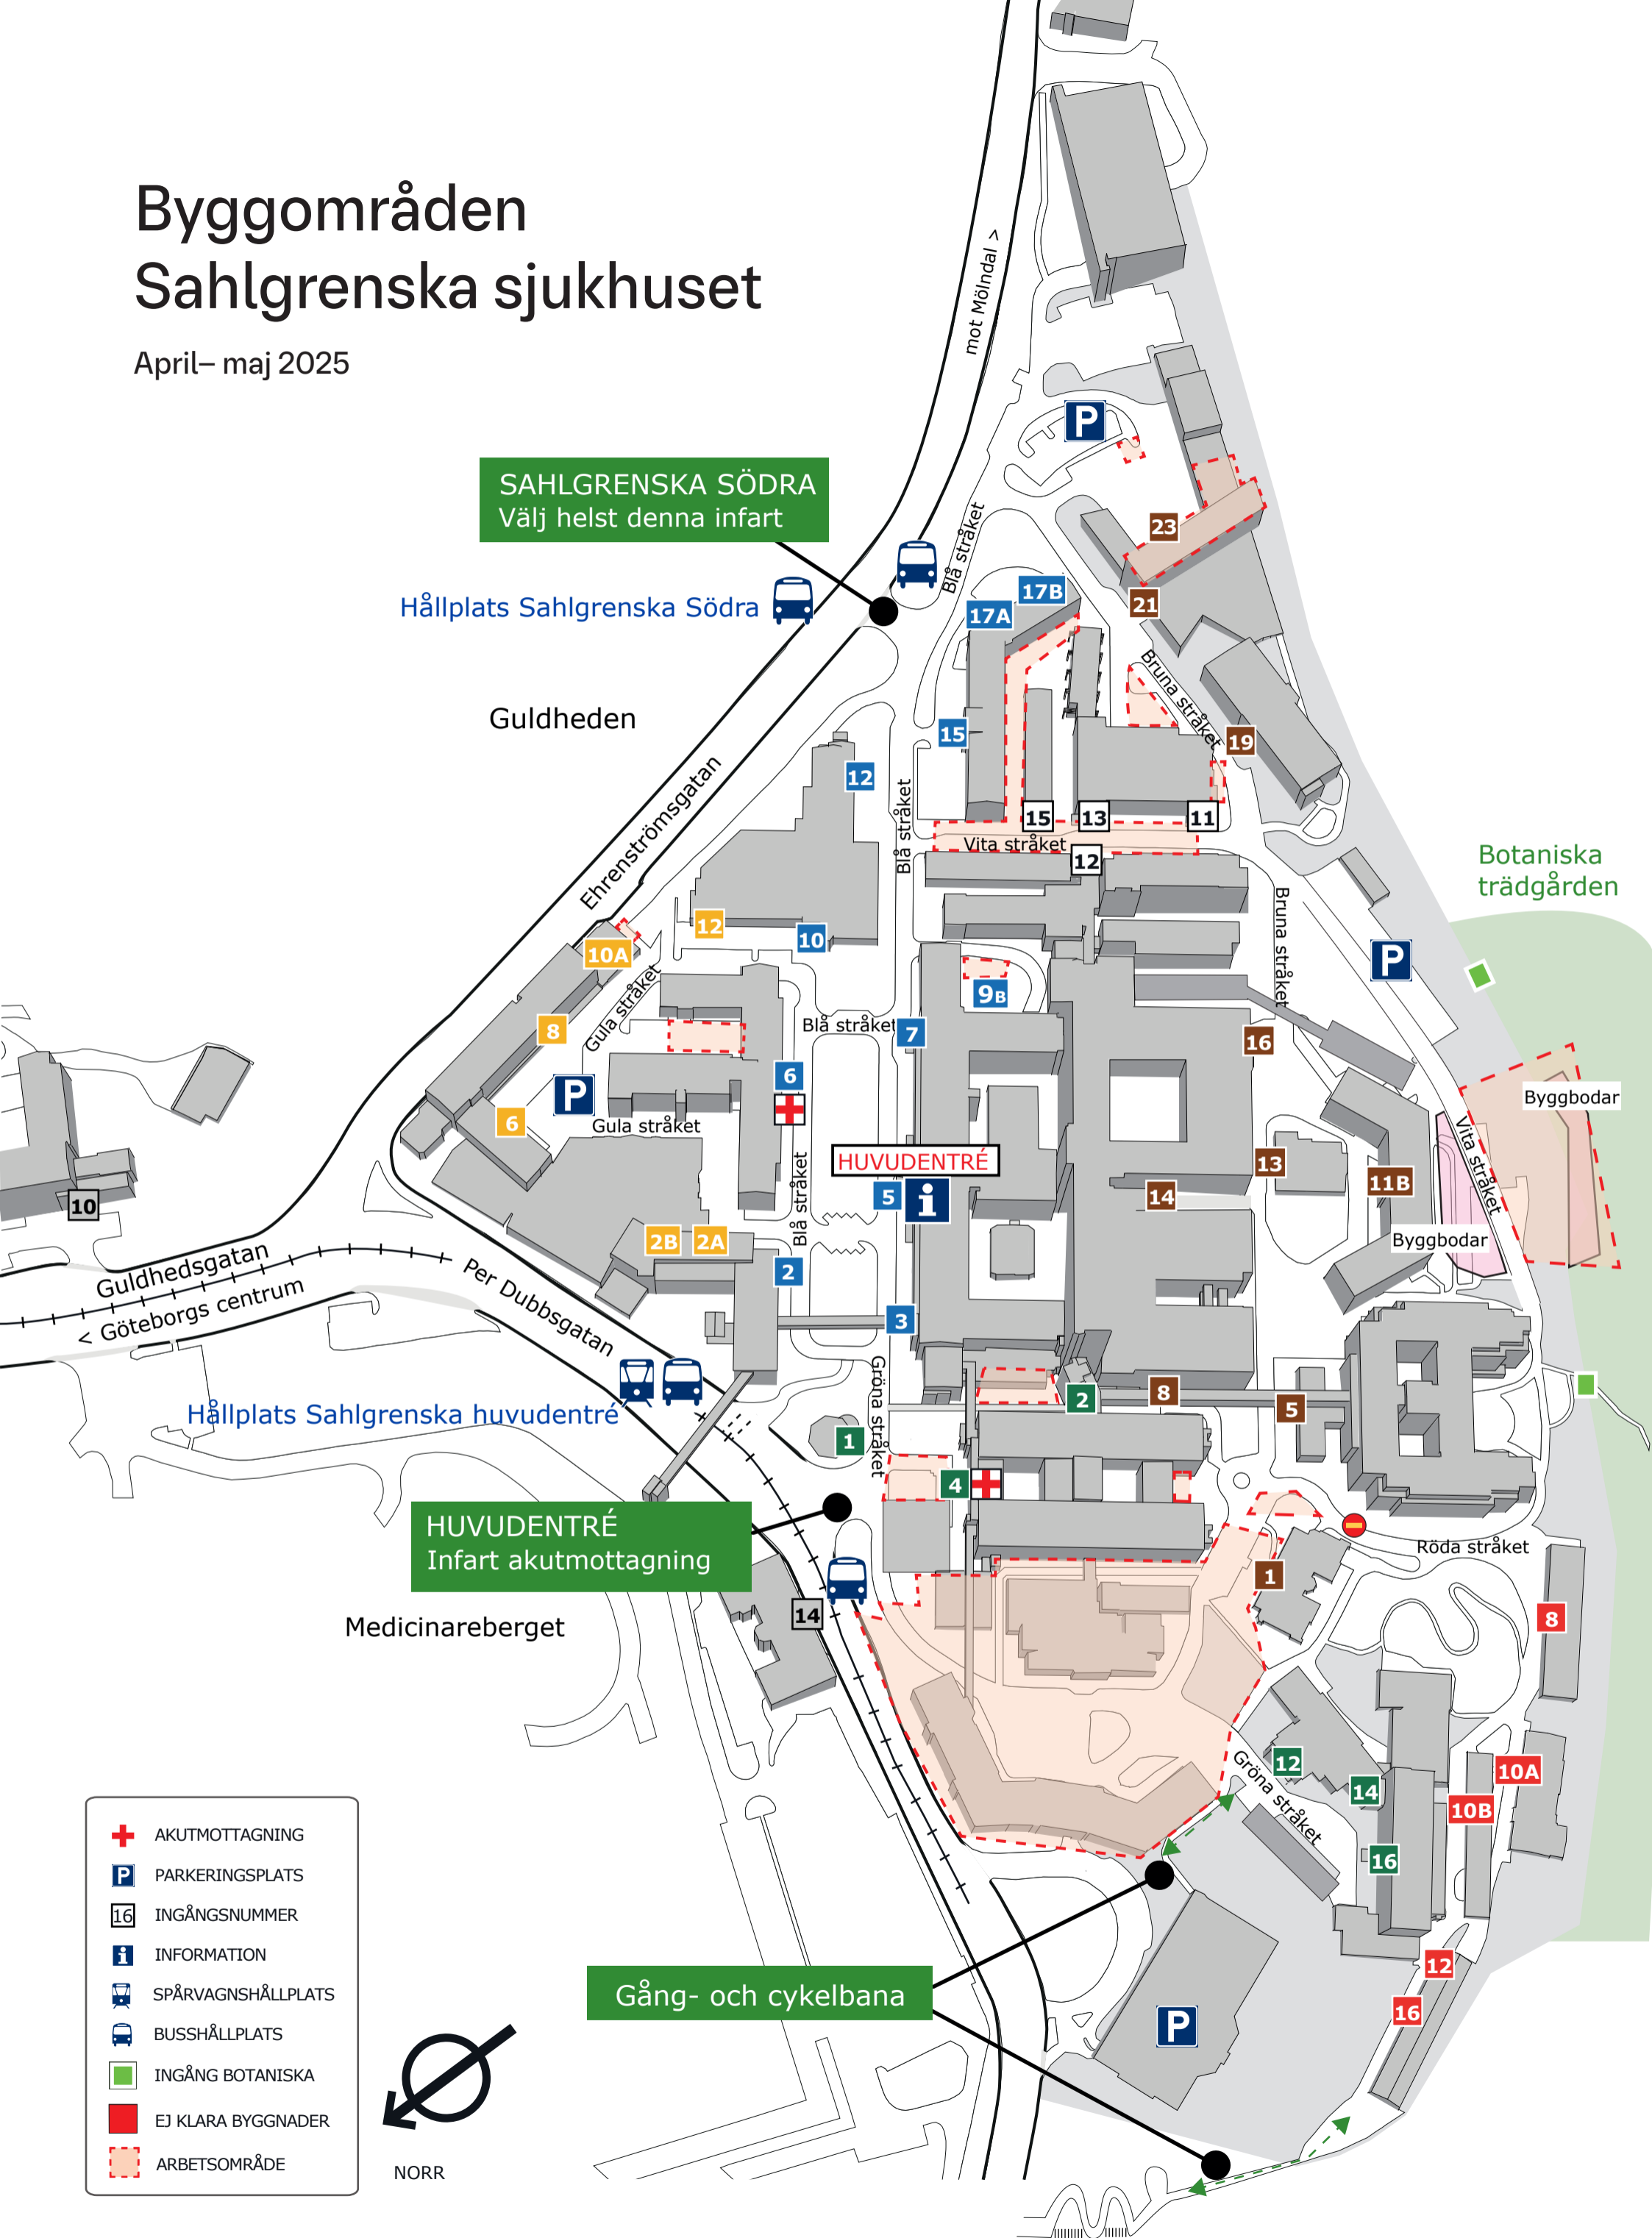

# Byggområden Sahlgrenska sjukhuset

April– maj 2025

SAHLGRENKA SÖDRA  
Välj helst denna infart

Hållplats Sahlgrenska Södra

Guldheden

Botaniska trädgården

HUVUDENTRÉ

Hållplats Sahlgrenska huvudentré

HUVUDENTRÉ  
Infart akutmottagning

Medicinareberget

Gång- och cykelbana

- AKUTMOTTAGNING
- PARKERINGSPLATS
- INGÅNGSNUMMER
- INFORMATION
- SPÅRVAGNSHÅLLPLATS
- BUSSHÅLLPLATS
- INGÅNG BOTANISKA
- EJ KLARA BYGGNADER
- ARBETSOMRÅDE