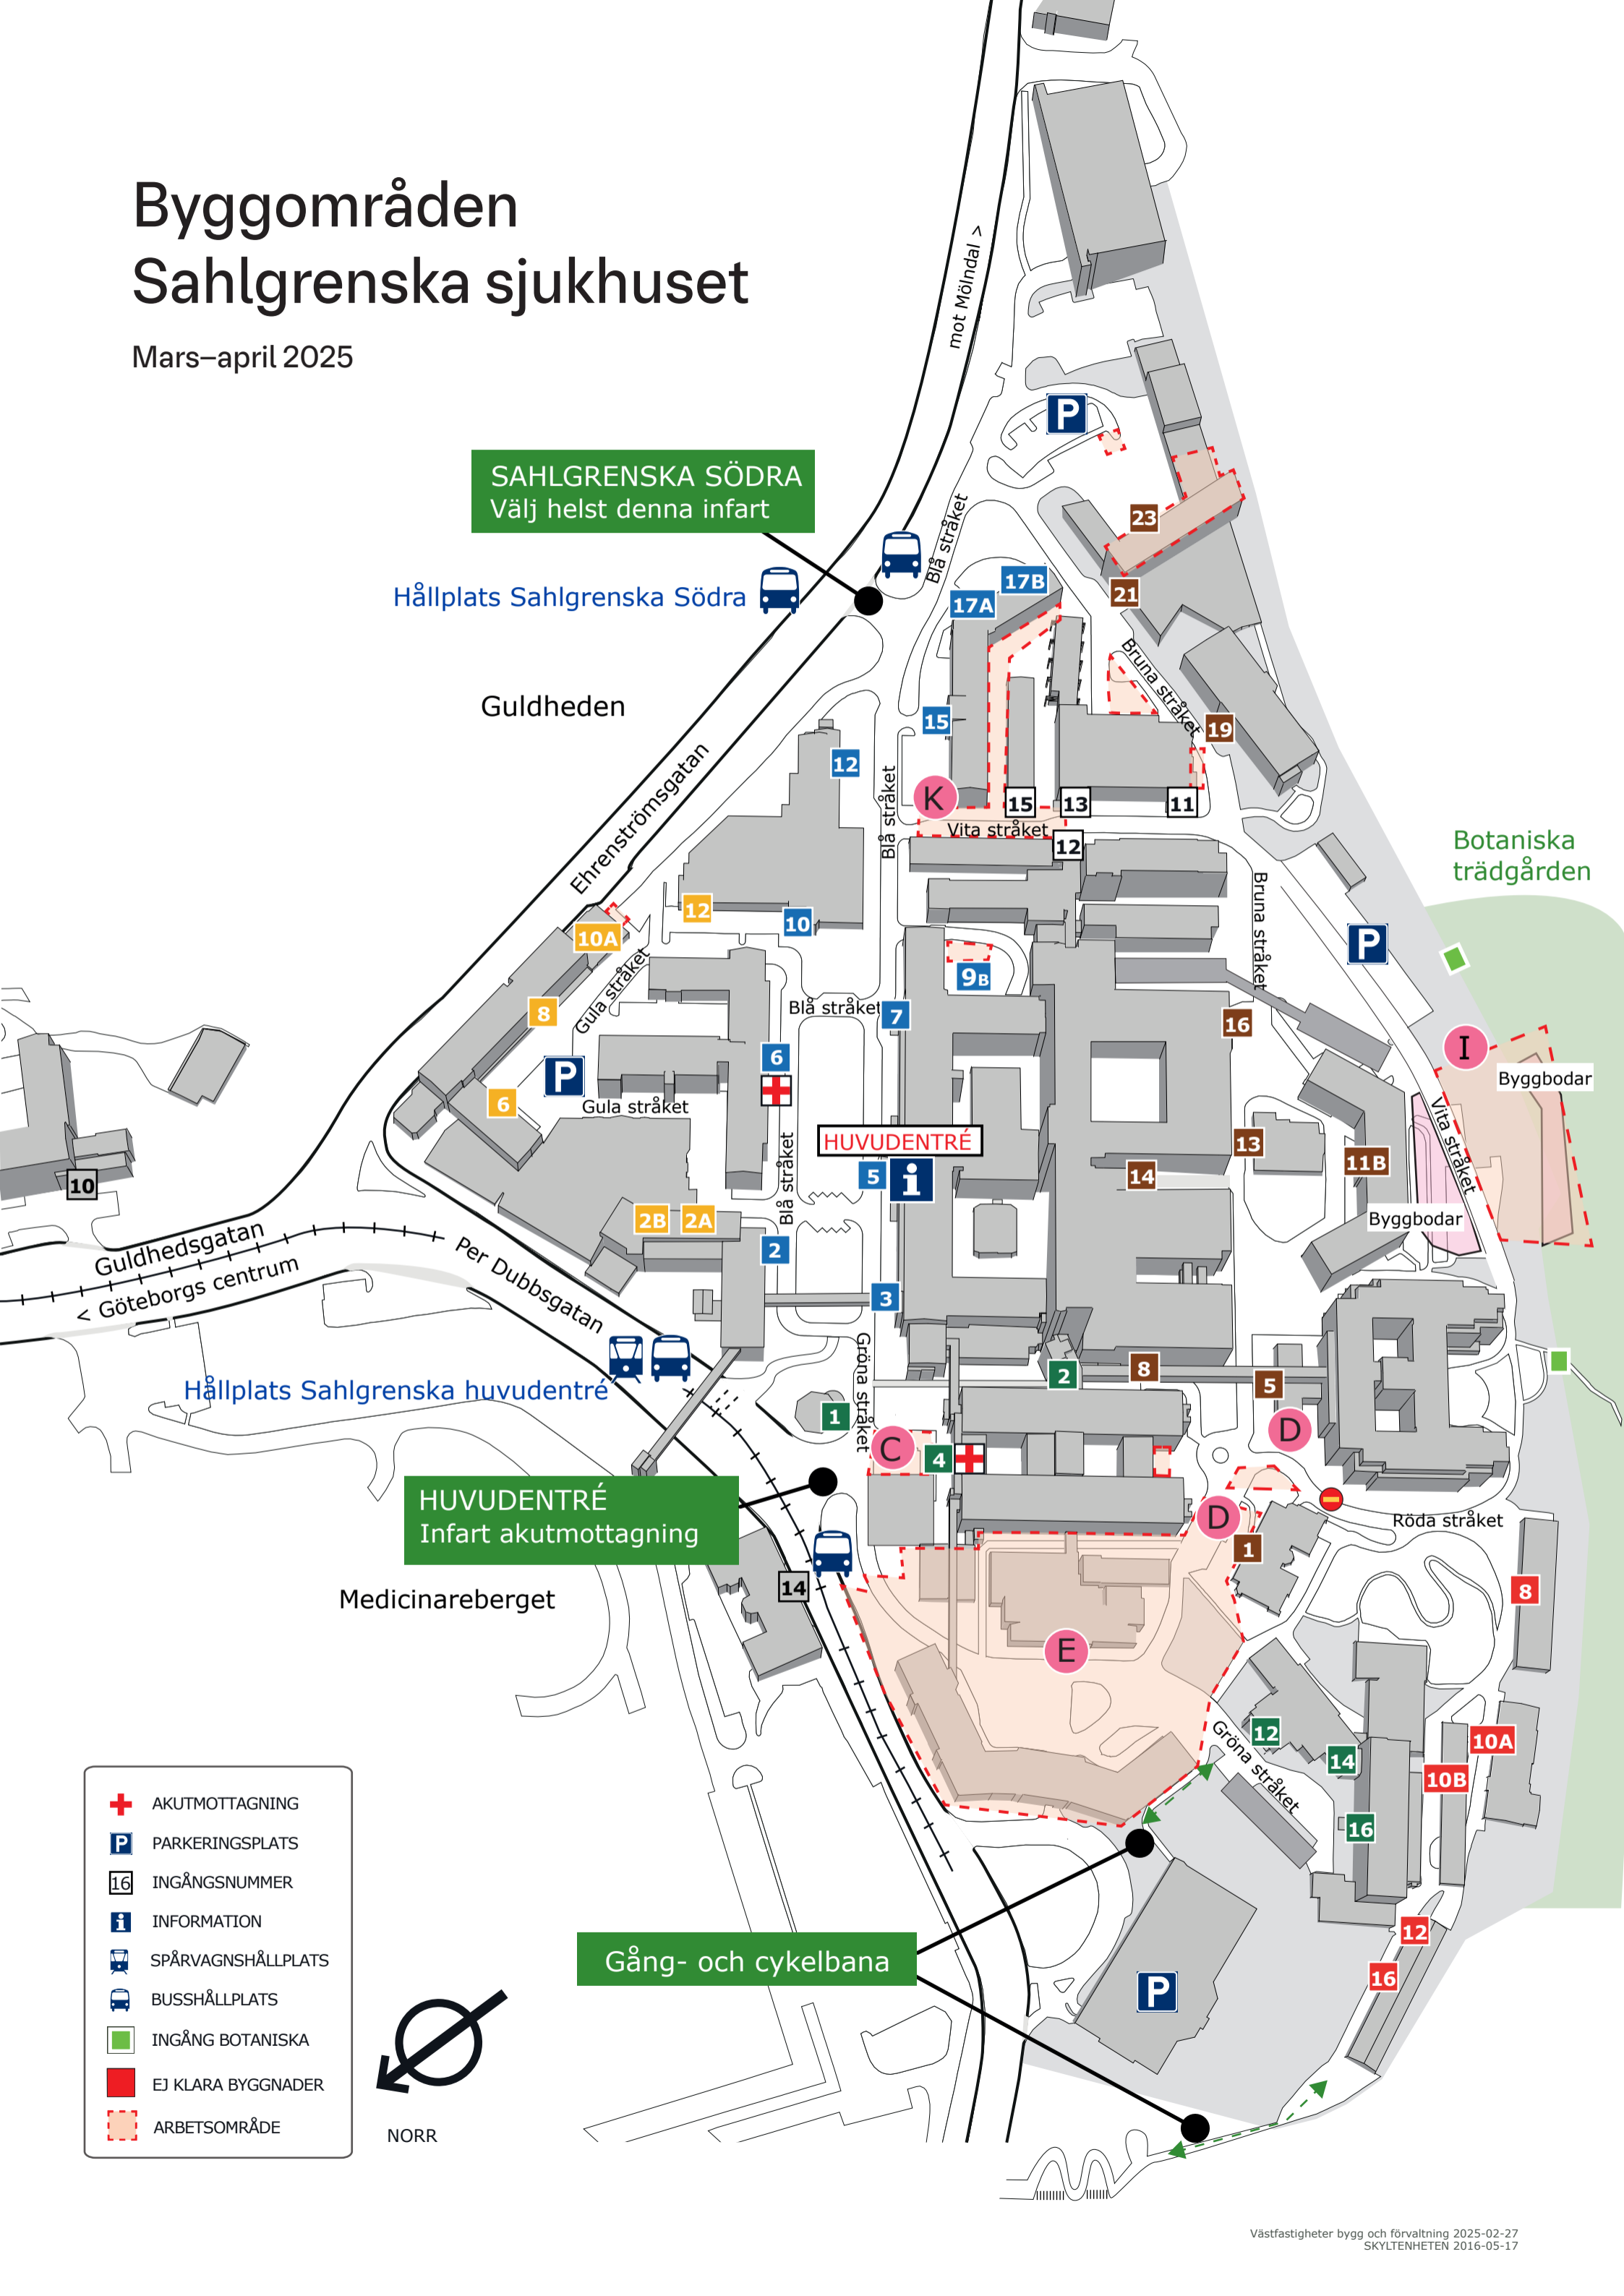

# Byggområden Sahlgrenska sjukhuset

Mars–april 2025

**SAHLGRENKA SÖDRA**  
Välj helst denna infart

Hållplats Sahlgrenska Södra

Guldheden

Botaniska trädgården

**HUVUDENTRÉ**

**HUVUDENTRÉ**  
Infart akutmottagning

Medicinareberget

**Gång- och cykelbana**

-  AKUTMOTTAGNING
-  PARKERINGSPLATS
-  INGÅNGSNUMMER
-  INFORMATION
-  SPÅRVAGNSHÅLLPLATS
-  BUSSHÅLLPLATS
-  INGÅNG BOTANISKA
-  EJ KLARA BYGGNADER
-  ARBETSOMRÅDE