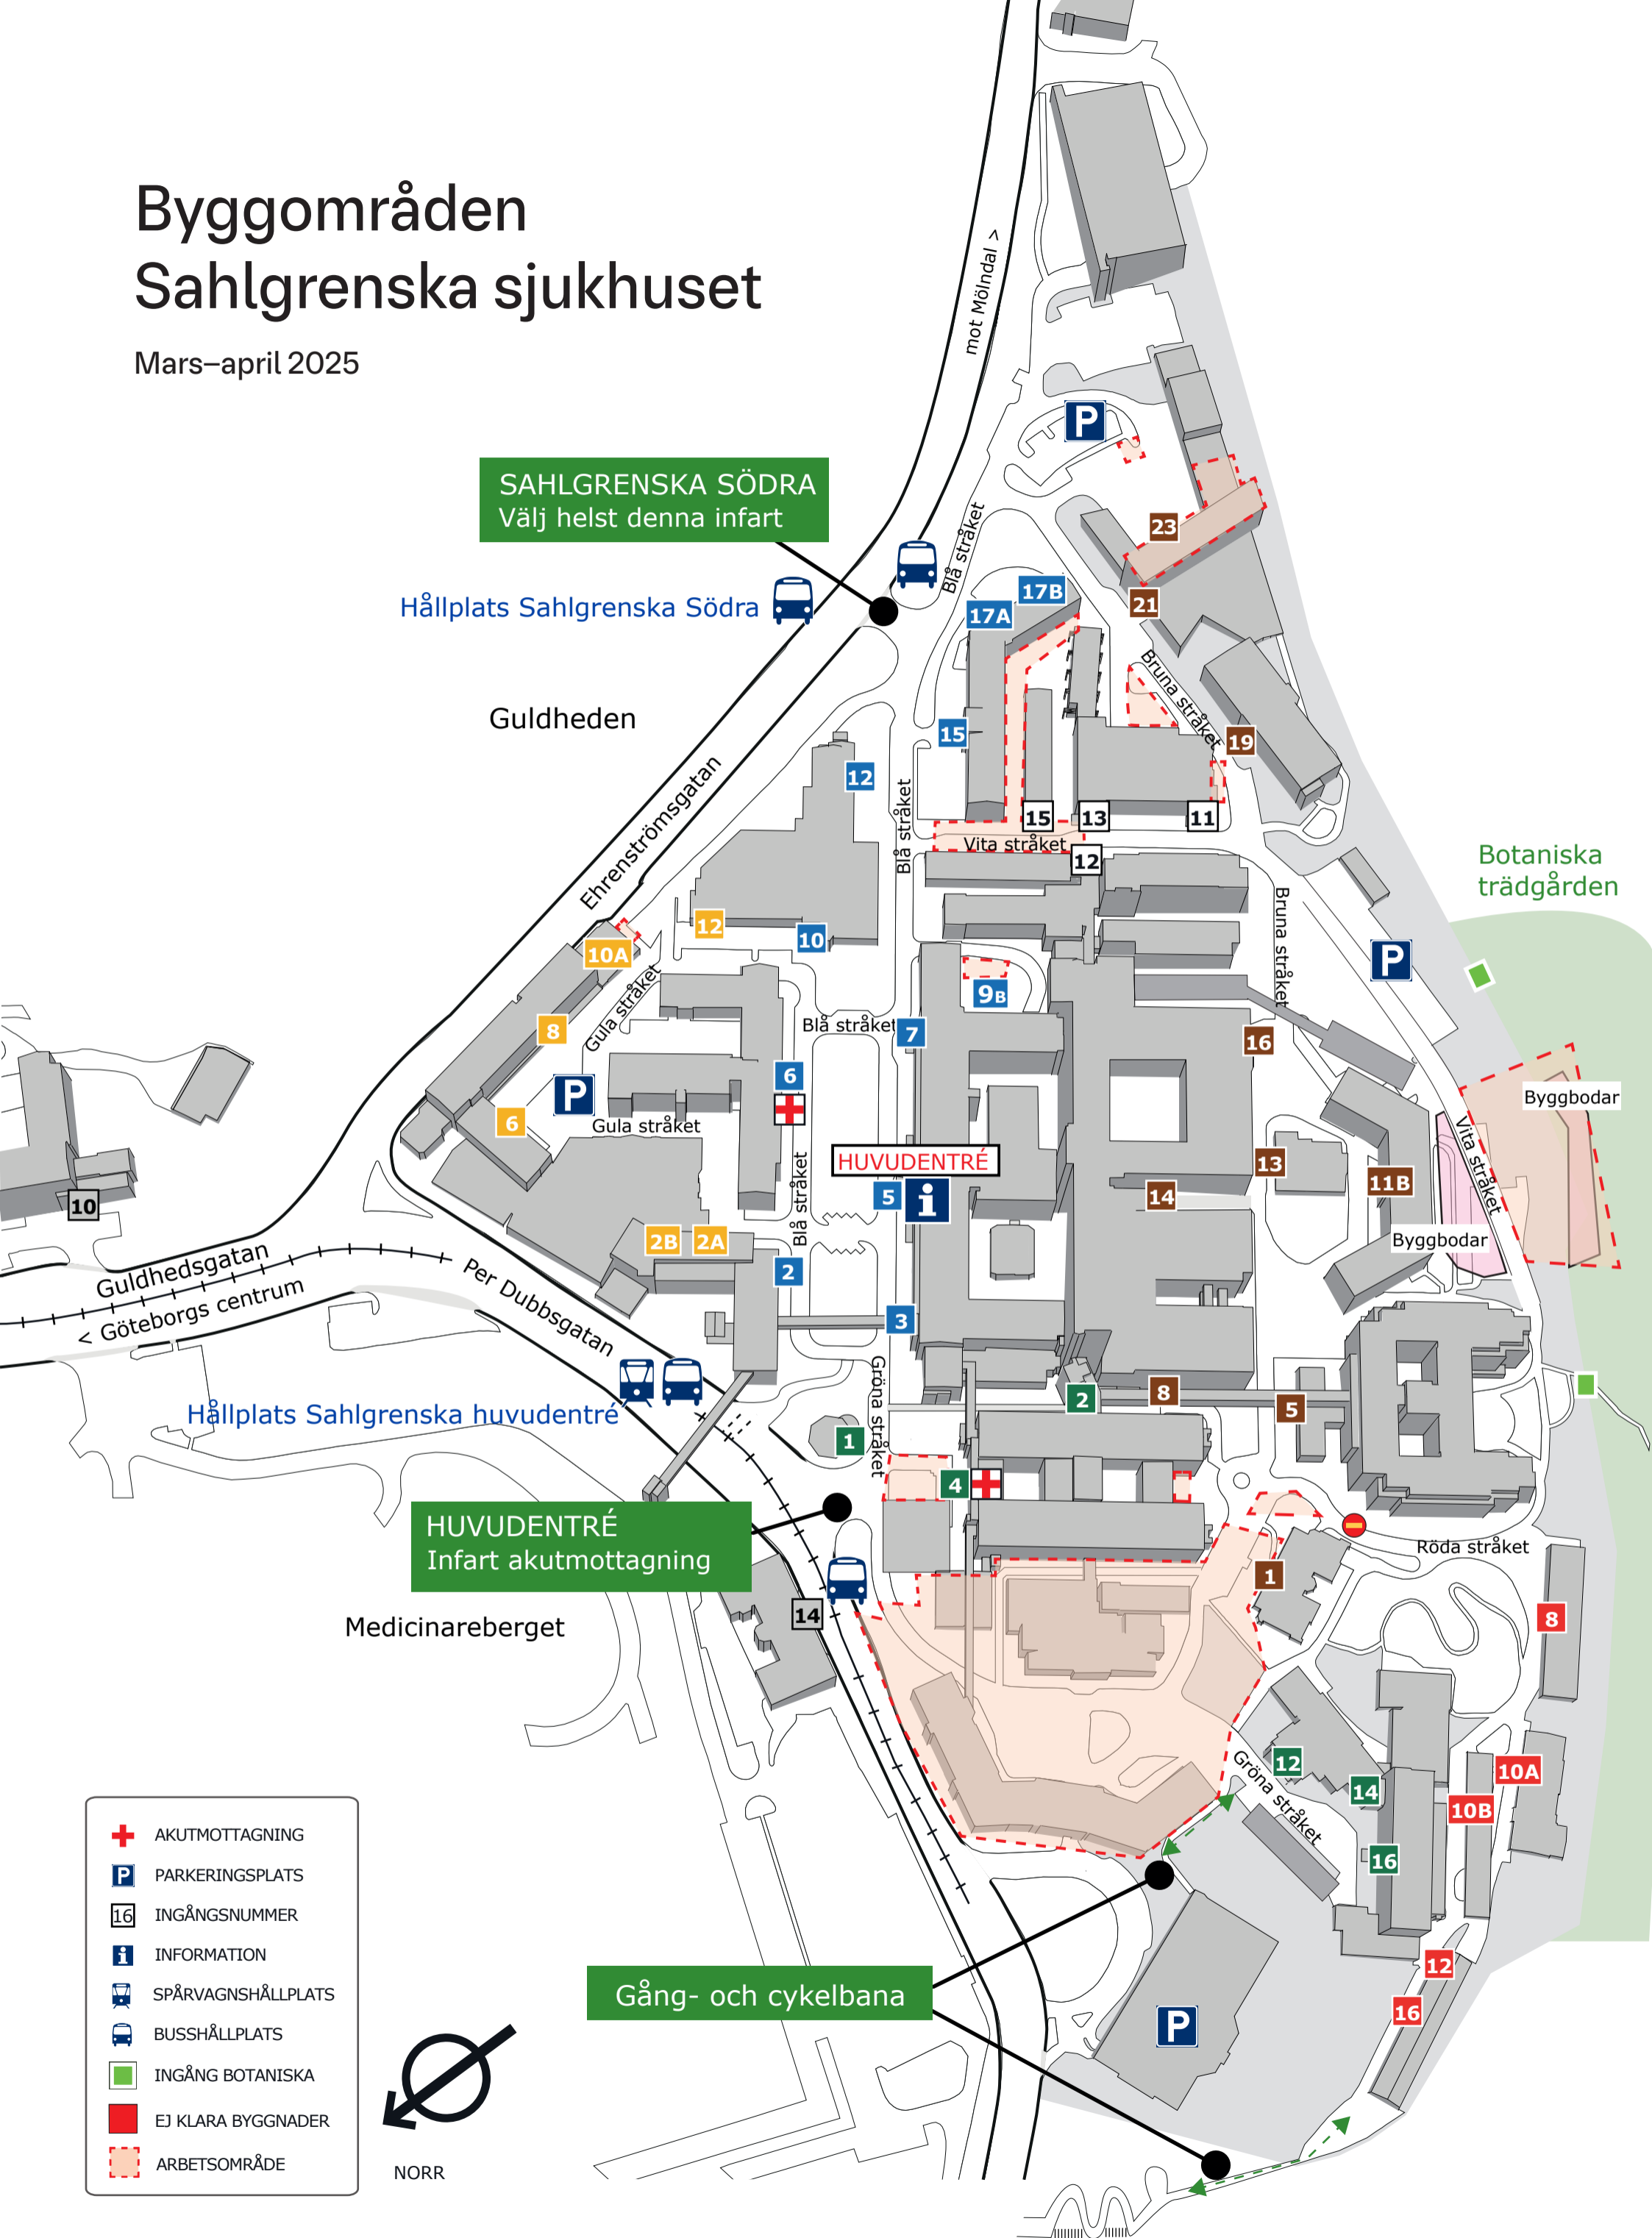

Byggområden Sahlgrenska sjukhuset

Mars–april 2025

SAHLGRENKA SÖDRA
Välj helst denna infart

Hållplats Sahlgrenska Södra

Guldheden

HUVUDENTRÉ
Infart akutmottagning

Medicinareberget

Gång- och cykelbana

- AKUTMOTTAGNING
- PARKERINGSPLATS
- INGÅNGSNUMMER
- INFORMATION
- SPÅRVAGNSHÅLLPLATS
- BUSSHÅLLPLATS
- INGÅNG BOTANISKA
- EJ KLARA BYGGNADER
- ARBETSOMRÅDE