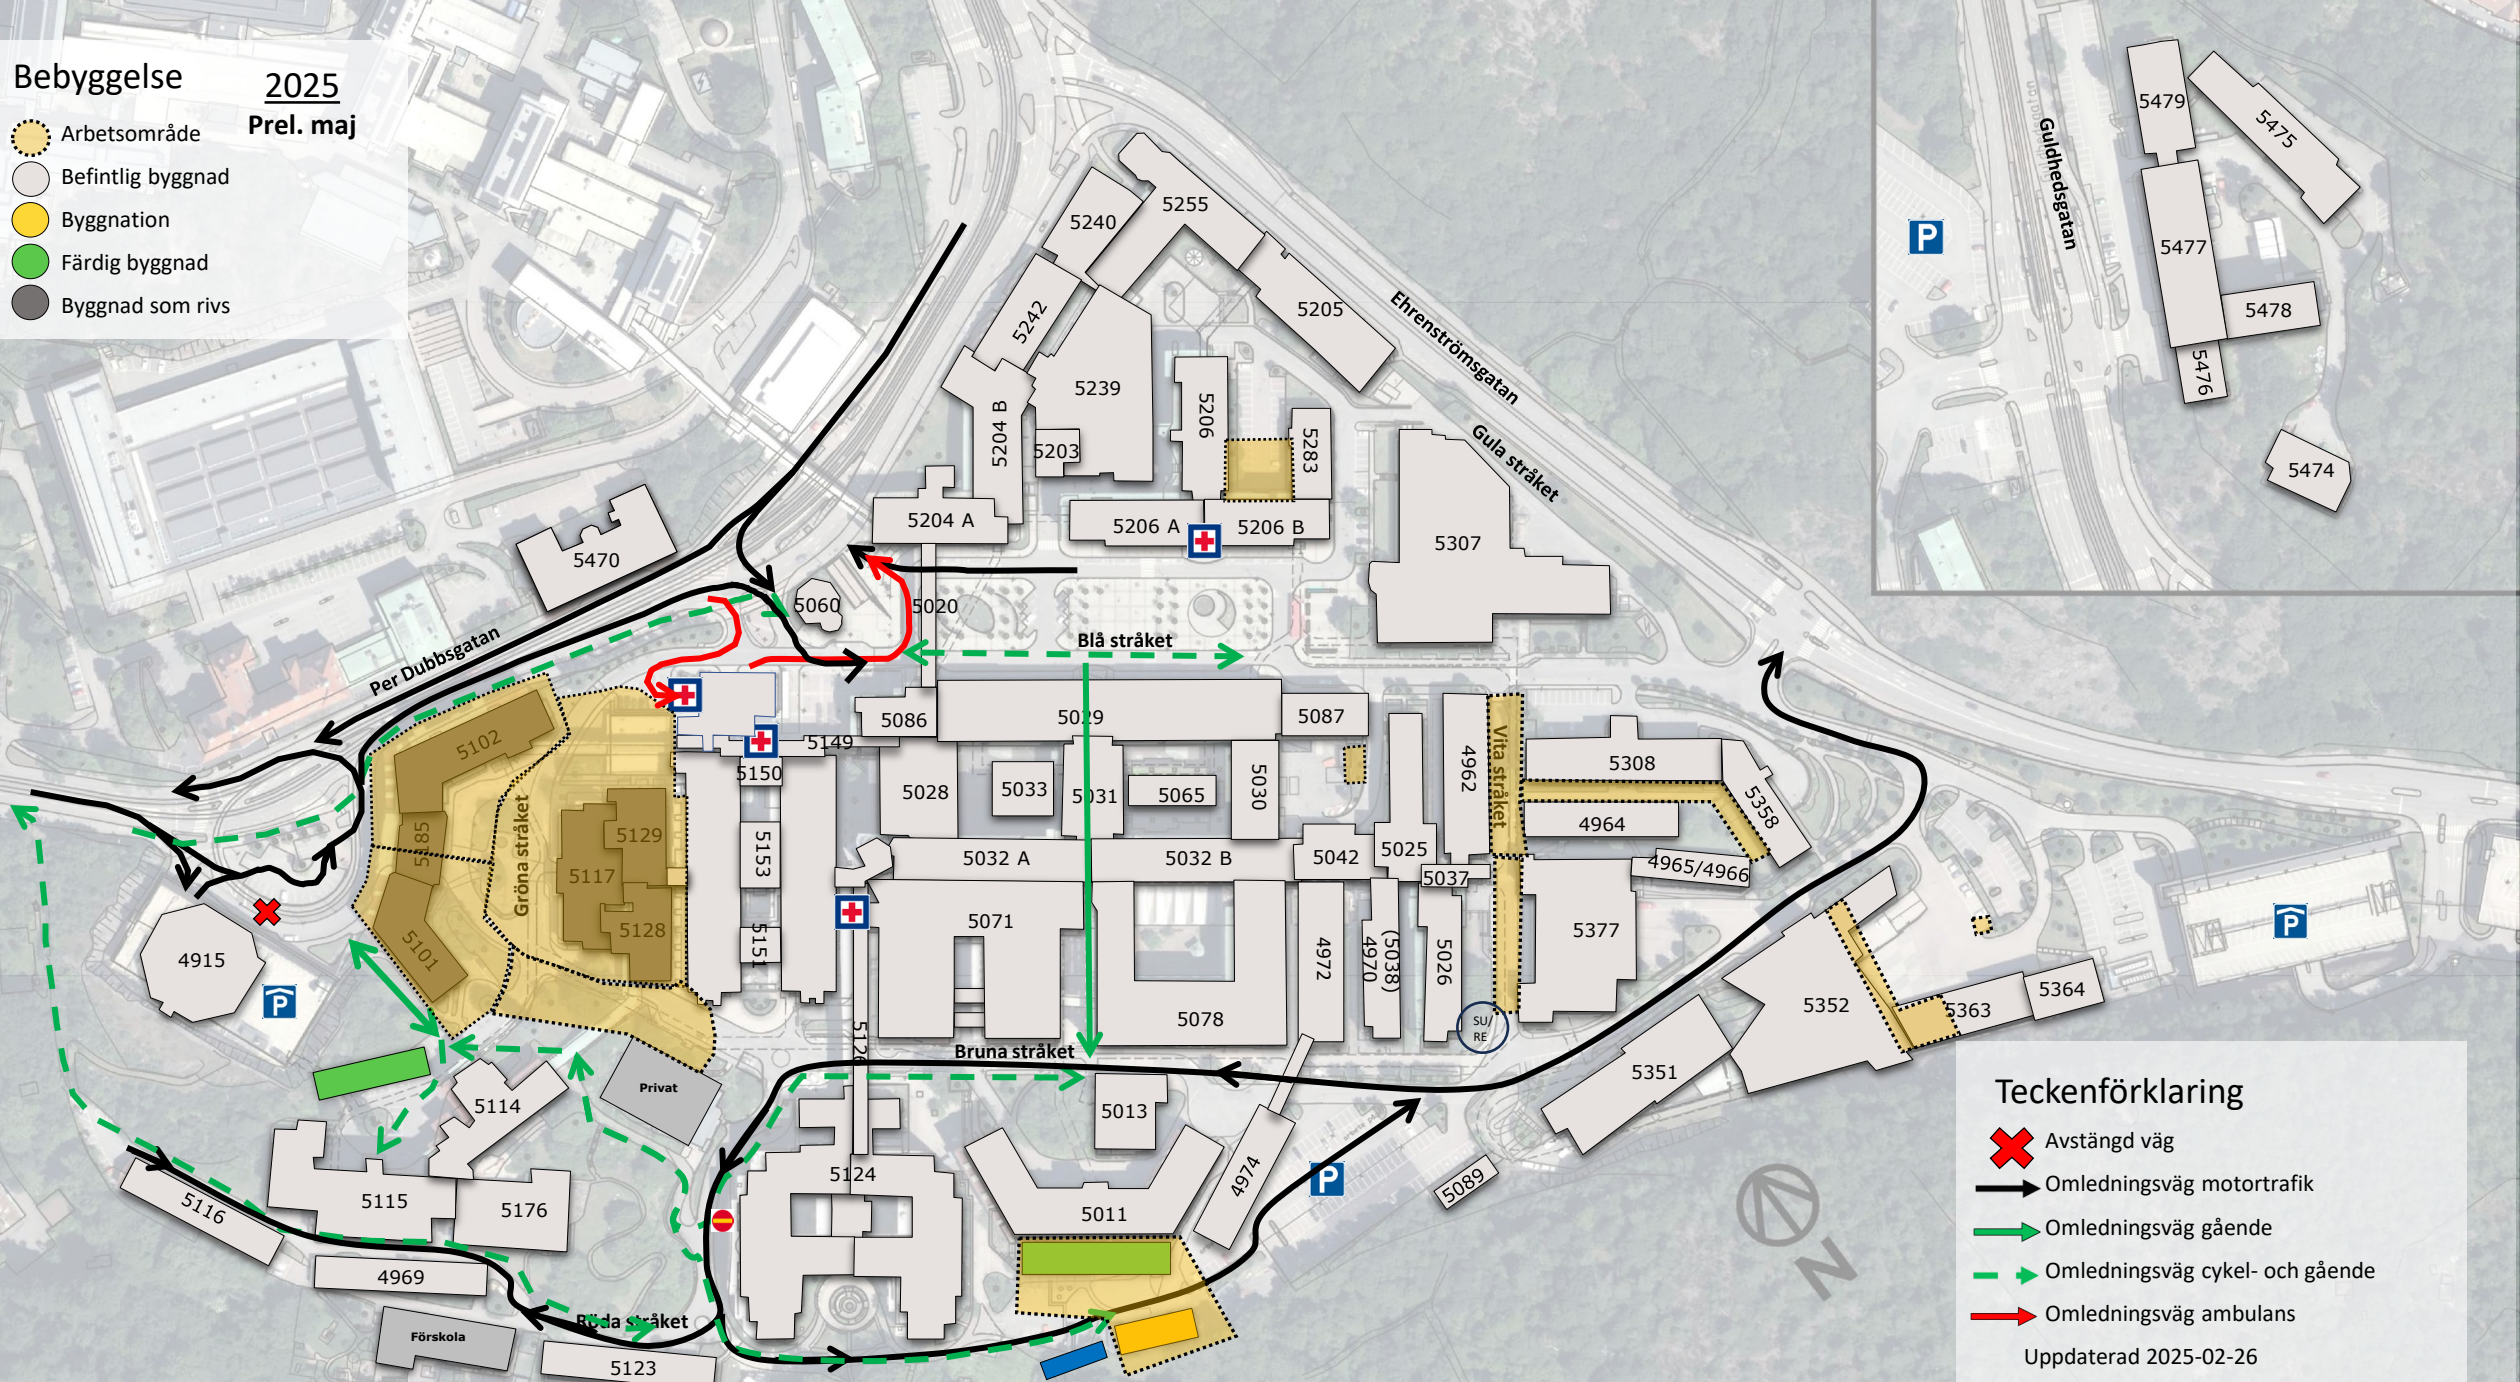

Kartan uppdateras regelbundet av Västra Götalandsregionens fastighetsförvaltning, Västfastigheter bygg och förvaltning. Säkerställ att du har den senaste versionen.

Observera att tidplanen är preliminär och kan komma att ändras.

Bebyggelse 2025

2025

april

-  Arbetsområde
-  Befintlig byggnad
-  Byggnation
-  Färdig byggnad
-  Byggnad som rivs

Teckenförklaring

-  Avstängd väg
-  Omledningsväg motortrafik
-  Omledningsväg gående
-  Omledningsväg cykel- och gående
-  Omledningsväg ambulans

Teckenförklaring

- Avstängd väg
- Omledningsväg motortrafik
- Omledningsväg gående
- Omledningsväg cykel- och gående
- Omledningsväg ambulans

Uppdaterad 2025-02-26

Störningar på motortrafik kan också medföra störningar på busstrafik och flexlinjen