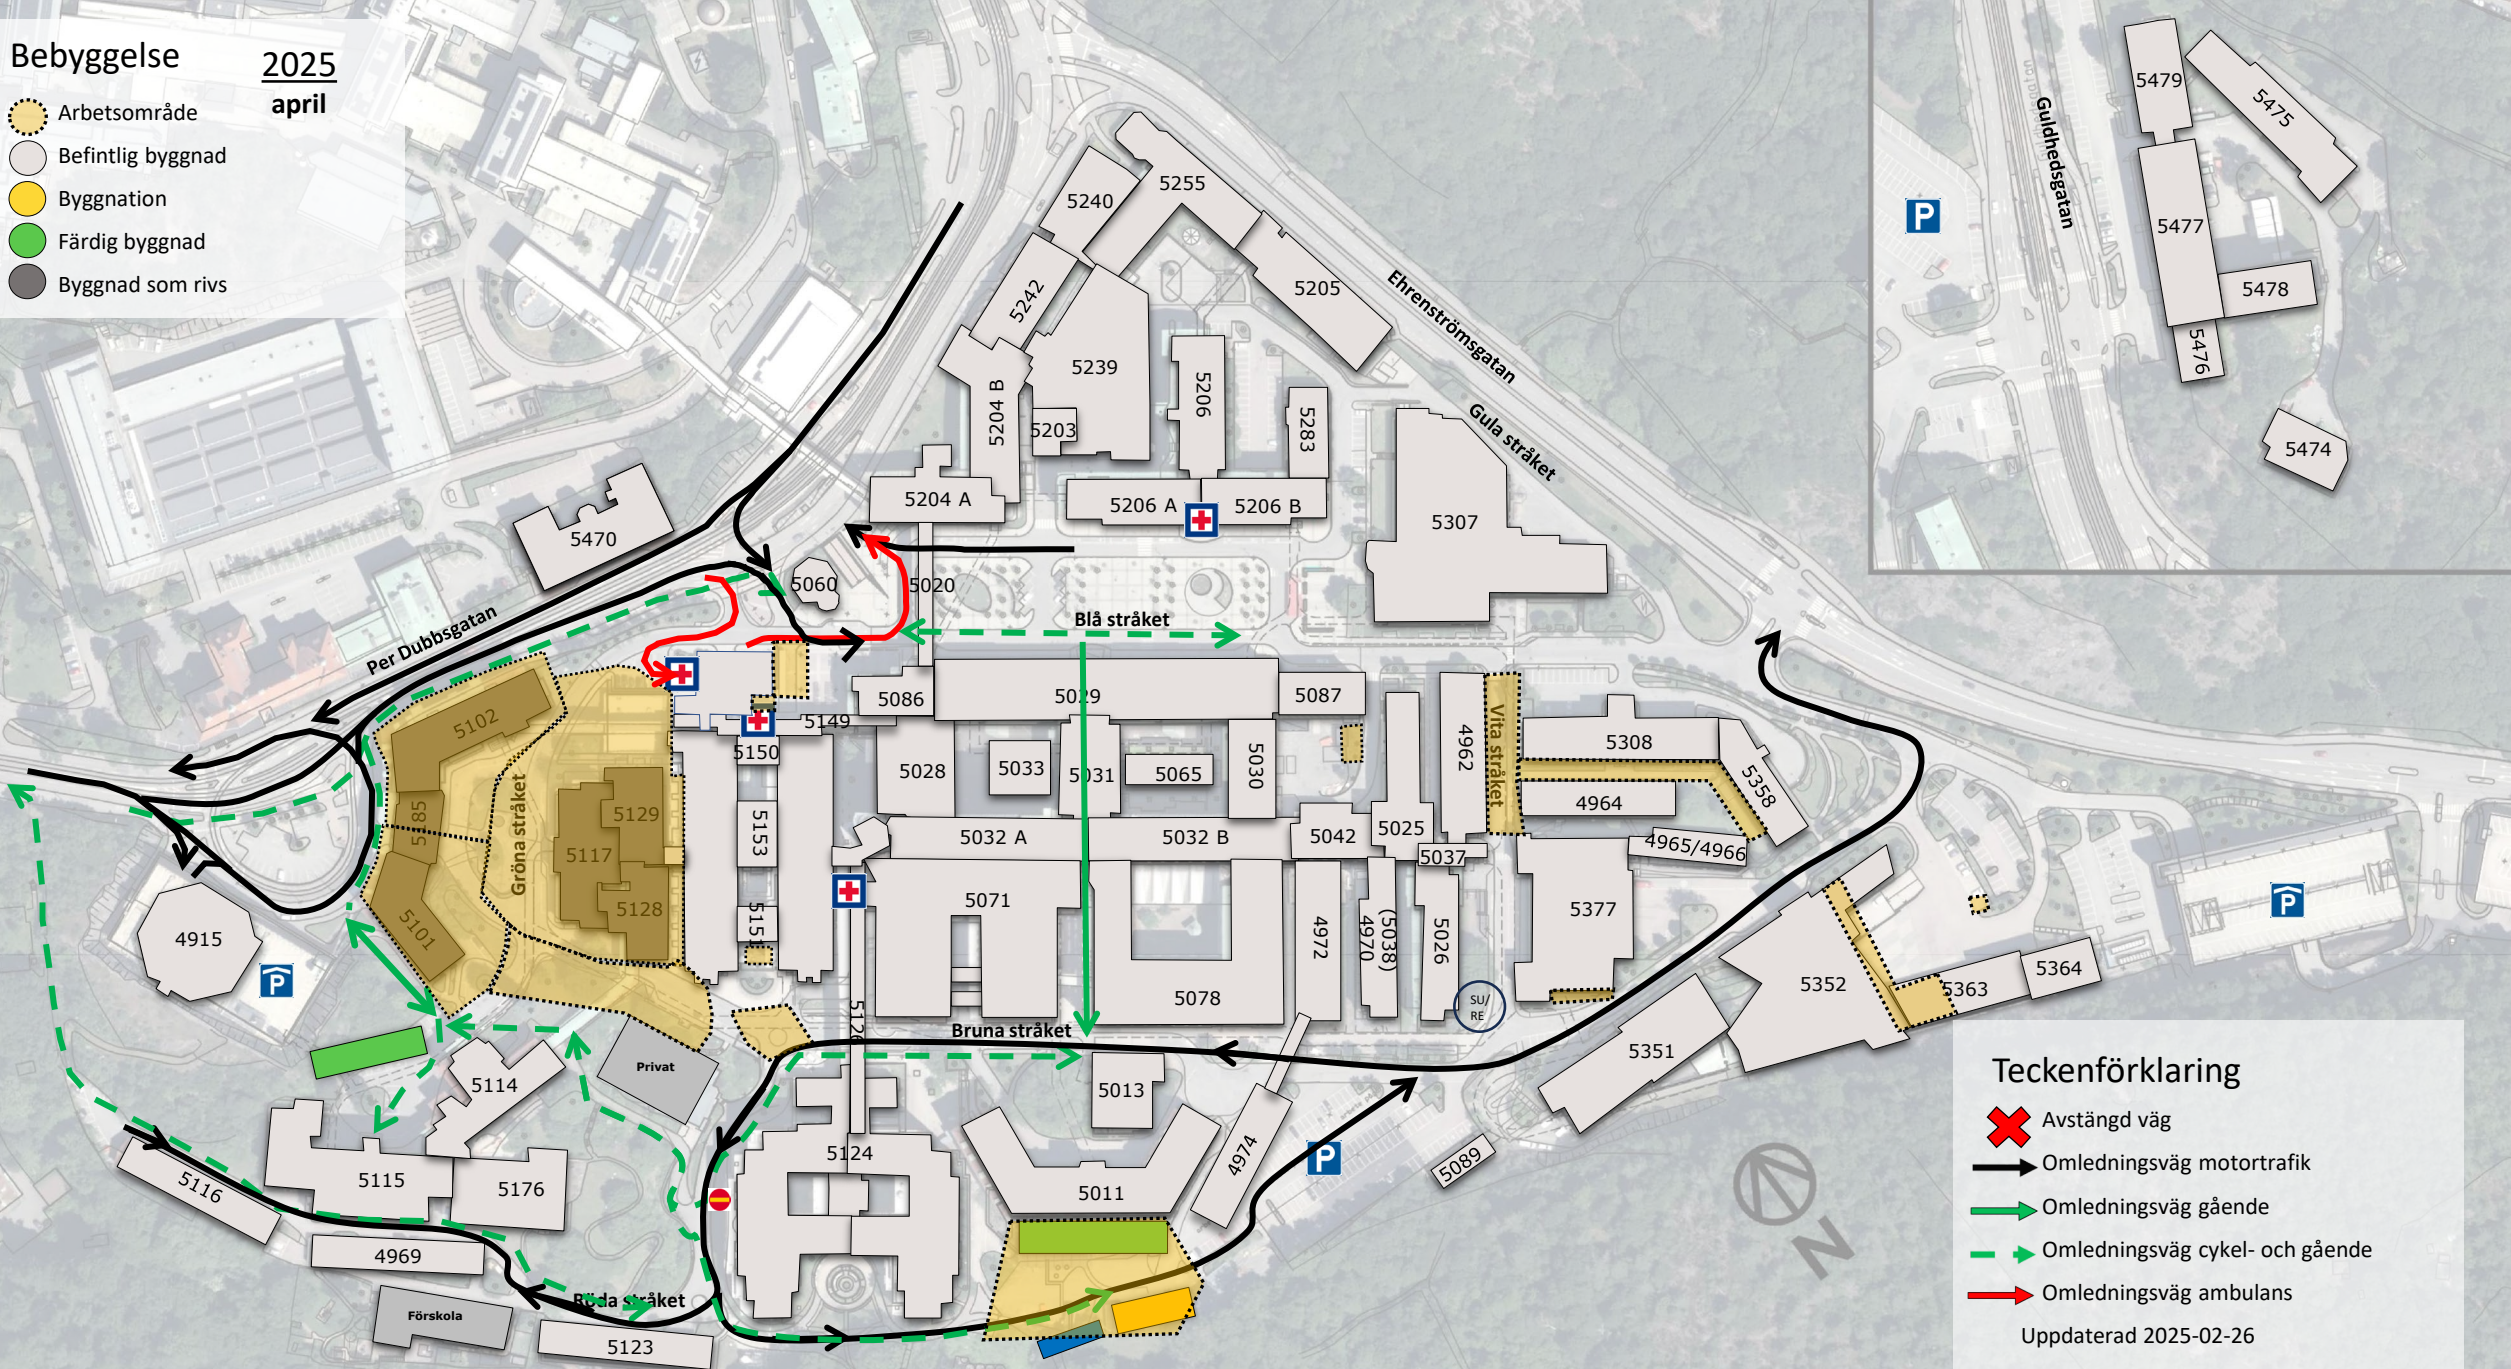

Visuell tidplan februari 2025

Senast ändrad 250226 av Therese Dannberg,
projektledare Västfastigheter bygg och förvaltning, VGR

Visuell tidplan Sahlgrenska sjukhuset

Den visuella tidplanen är ett verktyg för att se hur pågående och kommande byggprojekt påverkar området.

Kartan uppdateras regelbundet av Västra Götalandsregionens fastighetsförvaltning, Västfastigheter bygg och förvaltning. Säkerställ att du har den senaste versionen.

Observera att tidplanen är preliminär och kan komma att ändras.

Bebyggelse 2025

2025

april

-  Arbetsområde
-  Befintlig byggnad
-  Byggnation
-  Färdig byggnad
-  Byggnad som rivs

Teckenförklaring

-  Avstängd väg
-  Omledningsväg motortrafik
-  Omledningsväg gående
-  Omledningsväg cykel- och gående
-  Omledningsväg ambulans