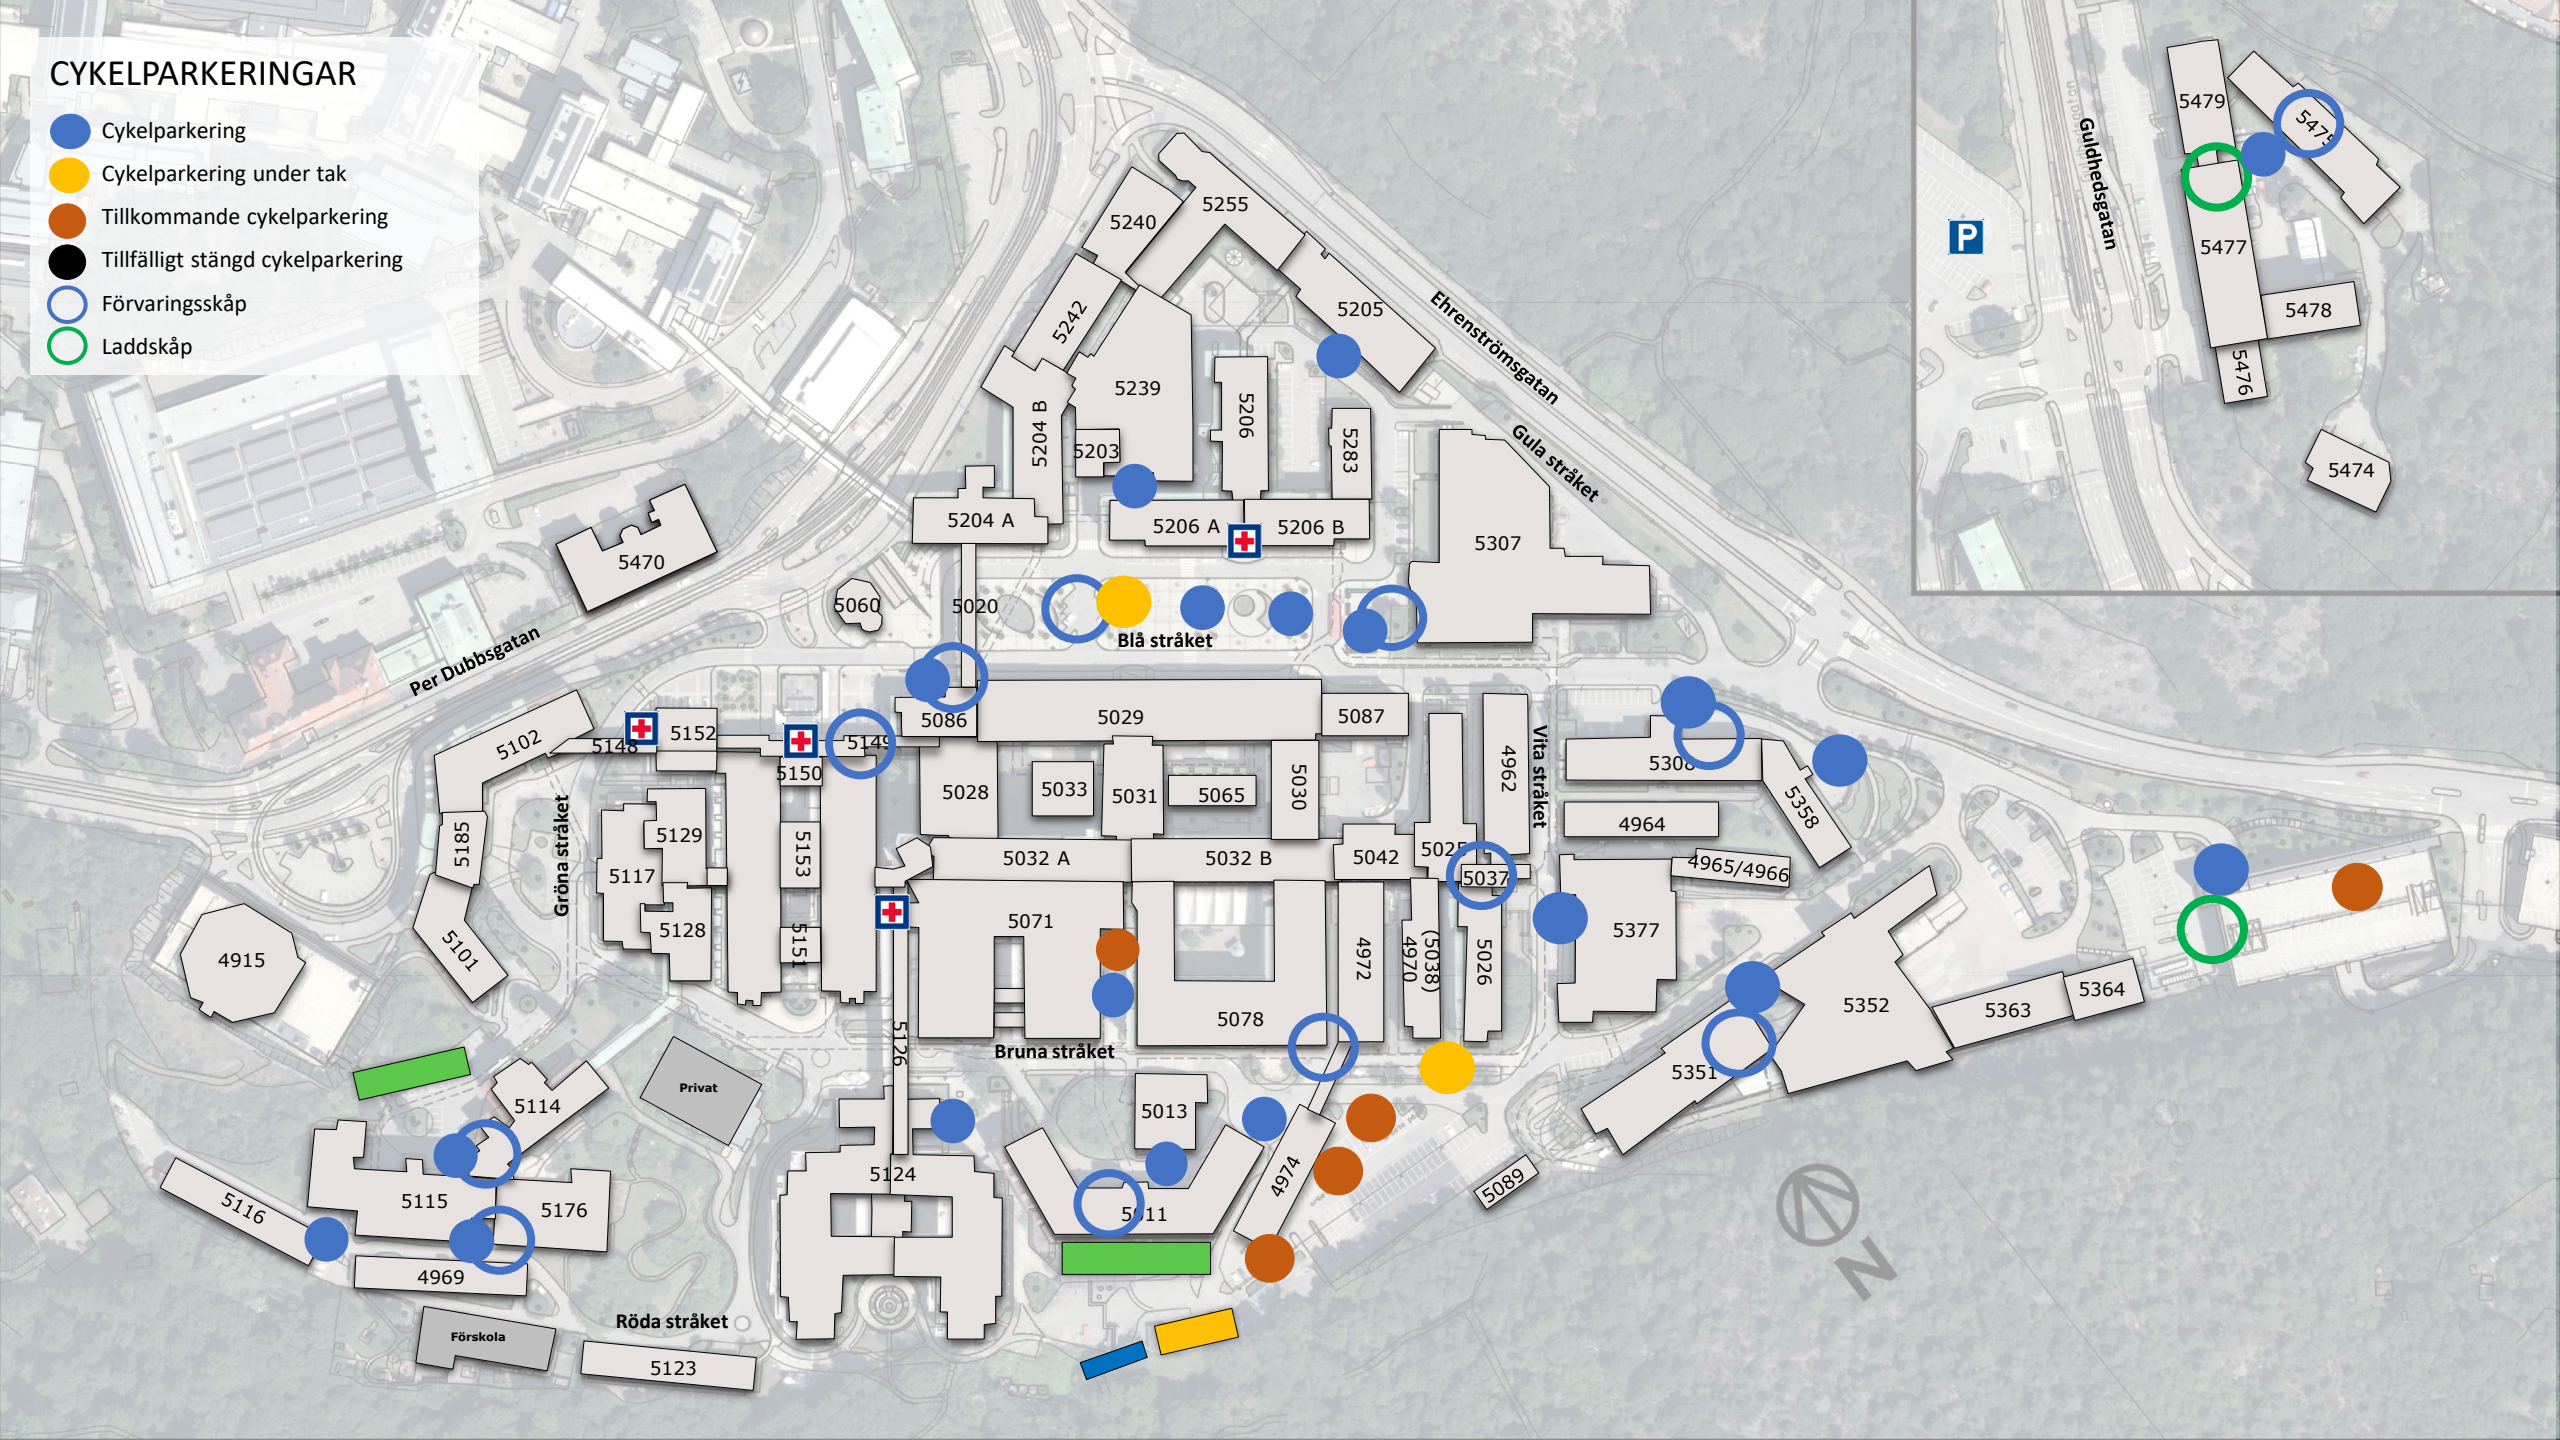

Cykelparkering och batteriplatser Sahlgrenska

CYKELPARKERINGAR

-  Cykelparkering
-  Cykelparkering under tak
-  Kommande cykelparkering
-  Tillfälligt stängd cykelparkering -24

CYKELPARKERINGAR

-  Cykelparkering
-  Cykelparkering under tak
-  Tillkommande cykelparkering
-  Tillfälligt stängd cykelparkering
-  Förvaringsskåp
-  Laddskåp