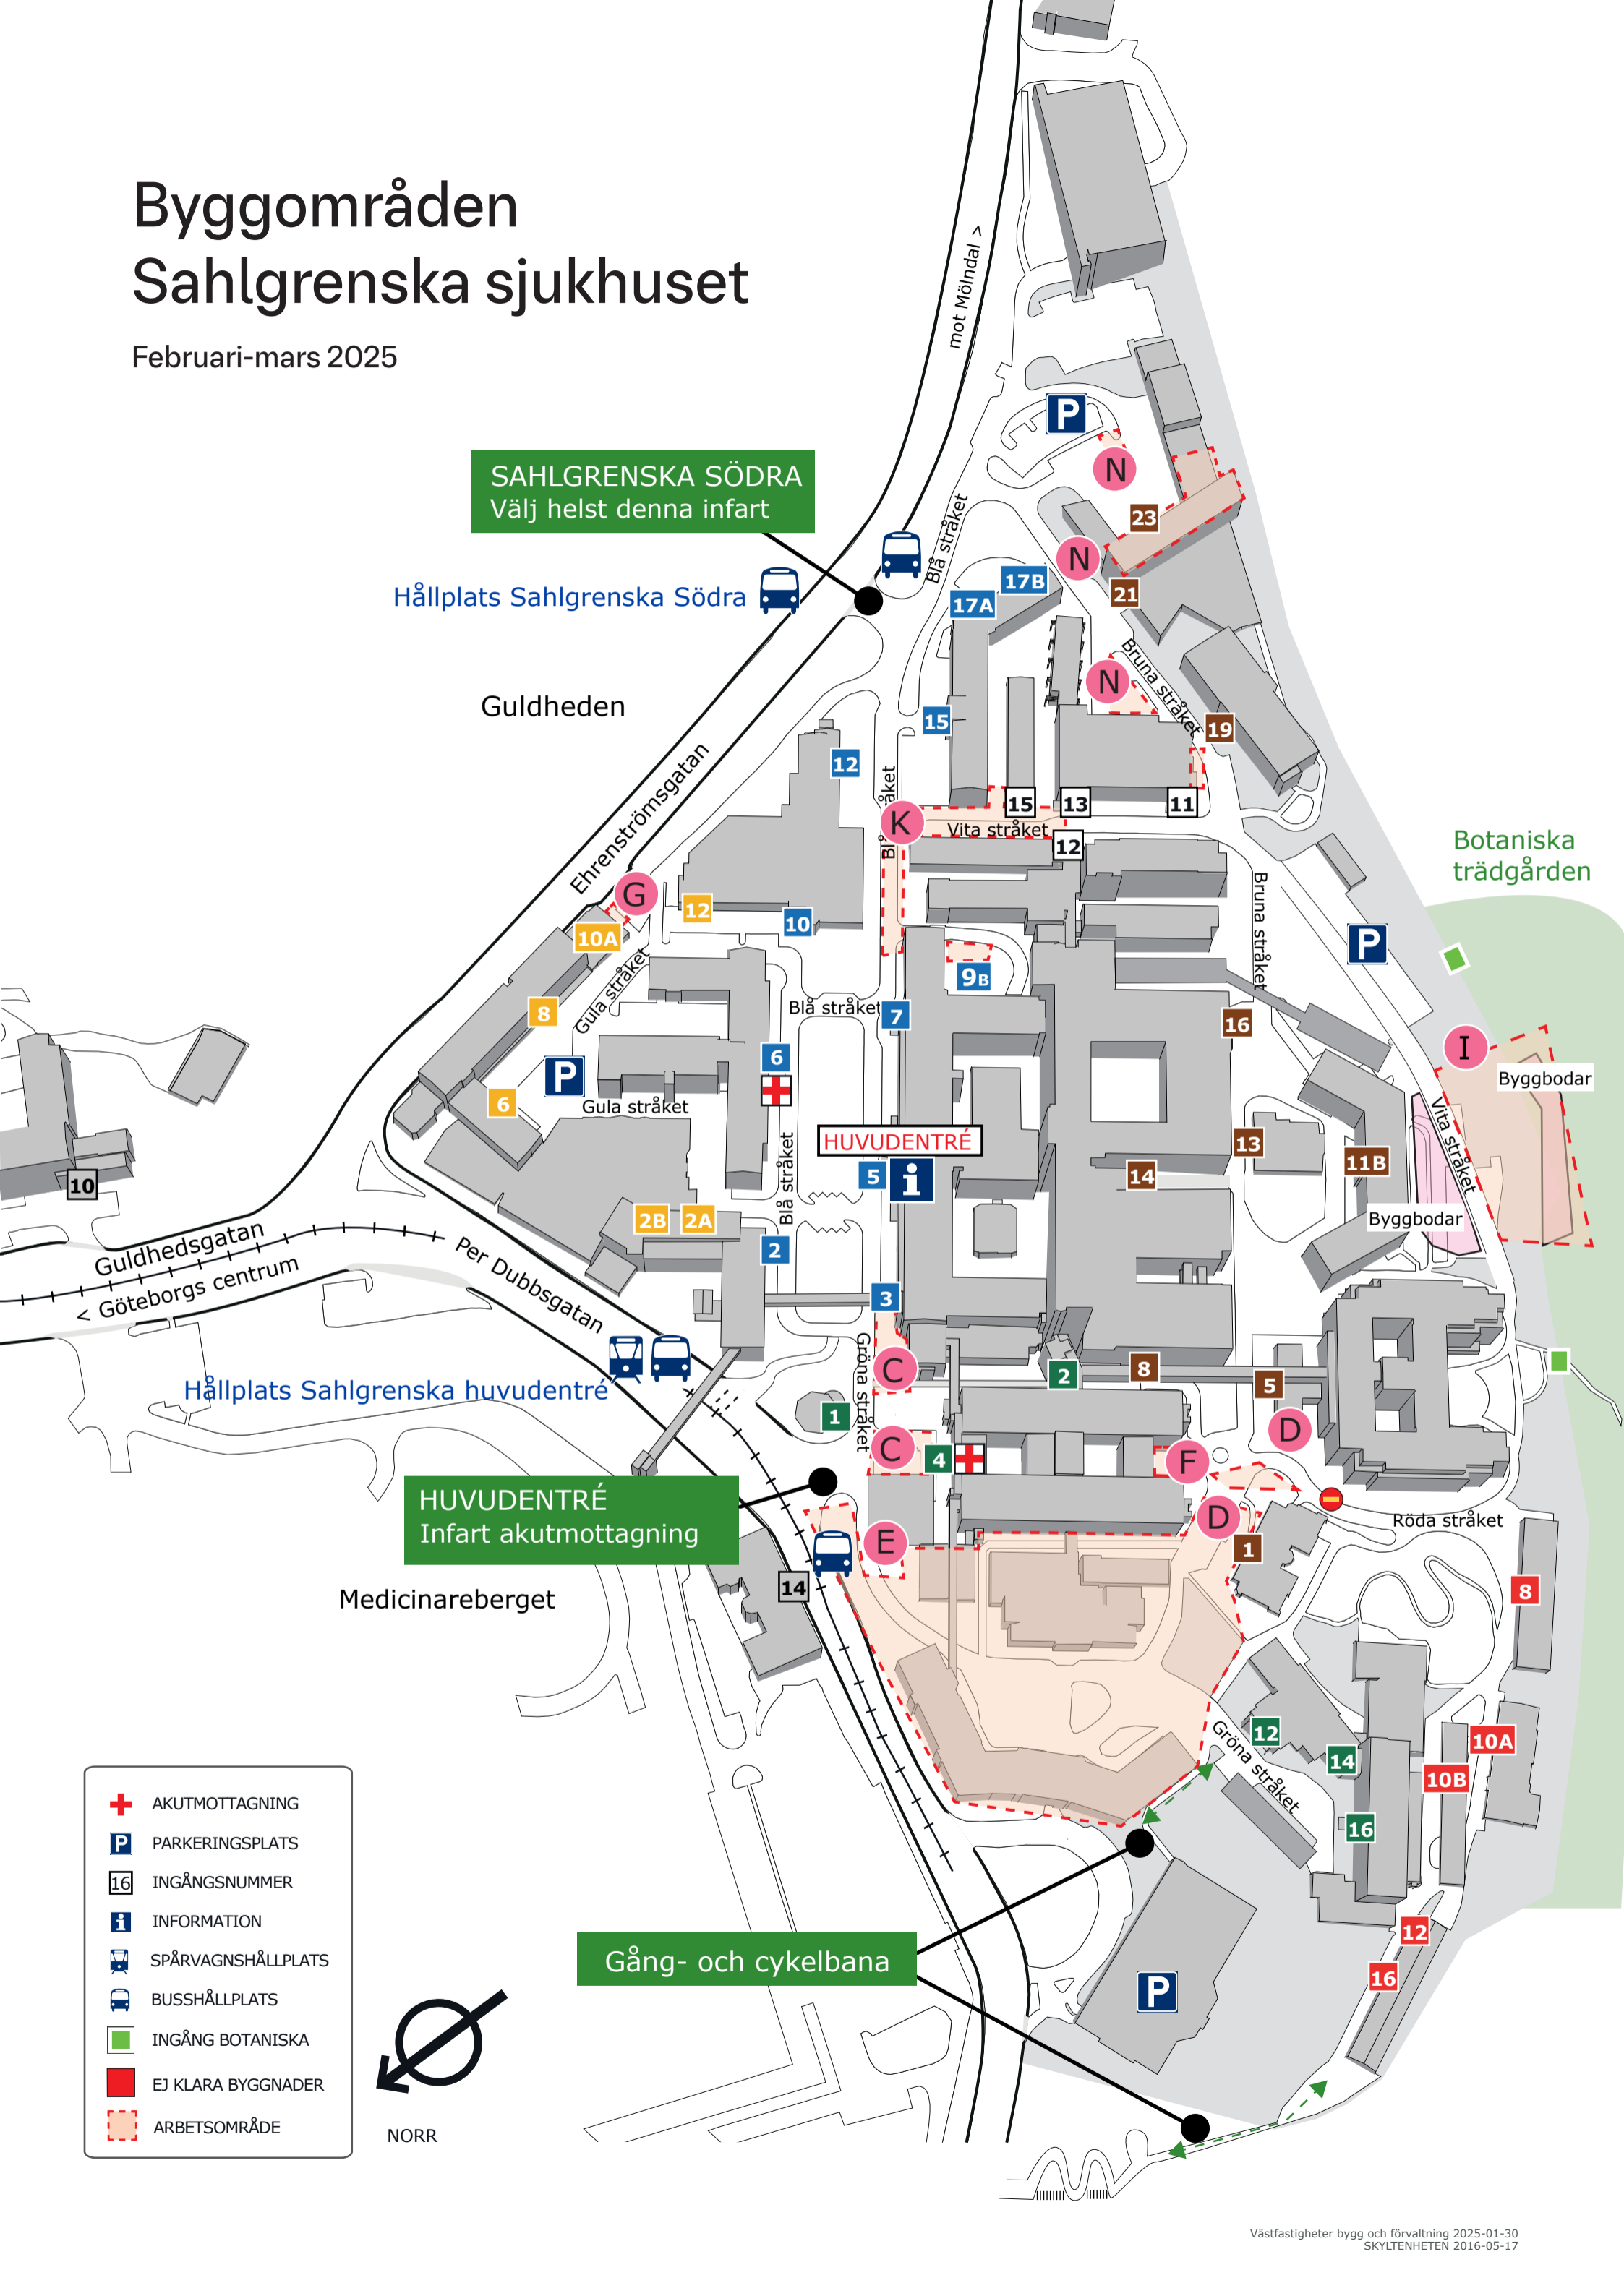

Byggområden Sahlgrenska sjukhuset

Februari-mars 2025

SAHLGRENKA SÖDRA
Välj helst denna infart

Hållplats Sahlgrenska Södra

Guldheden

Botaniska trädgården

HUVUDENTRÉ

HUVUDENTRÉ
Infart akutmottagning

Medicinareberget

Gång- och cykelbana

- AKUTMOTTAGNING
- PARKERINGSPLATS
- INGÅNGSNUMMER
- INFORMATION
- SPÅRVAGNSHÅLLPLATS
- BUSSHÅLLPLATS
- INGÅNG BOTANISKA
- EJ KLARA BYGGNADER
- ARBETSOMRÅDE

NORR