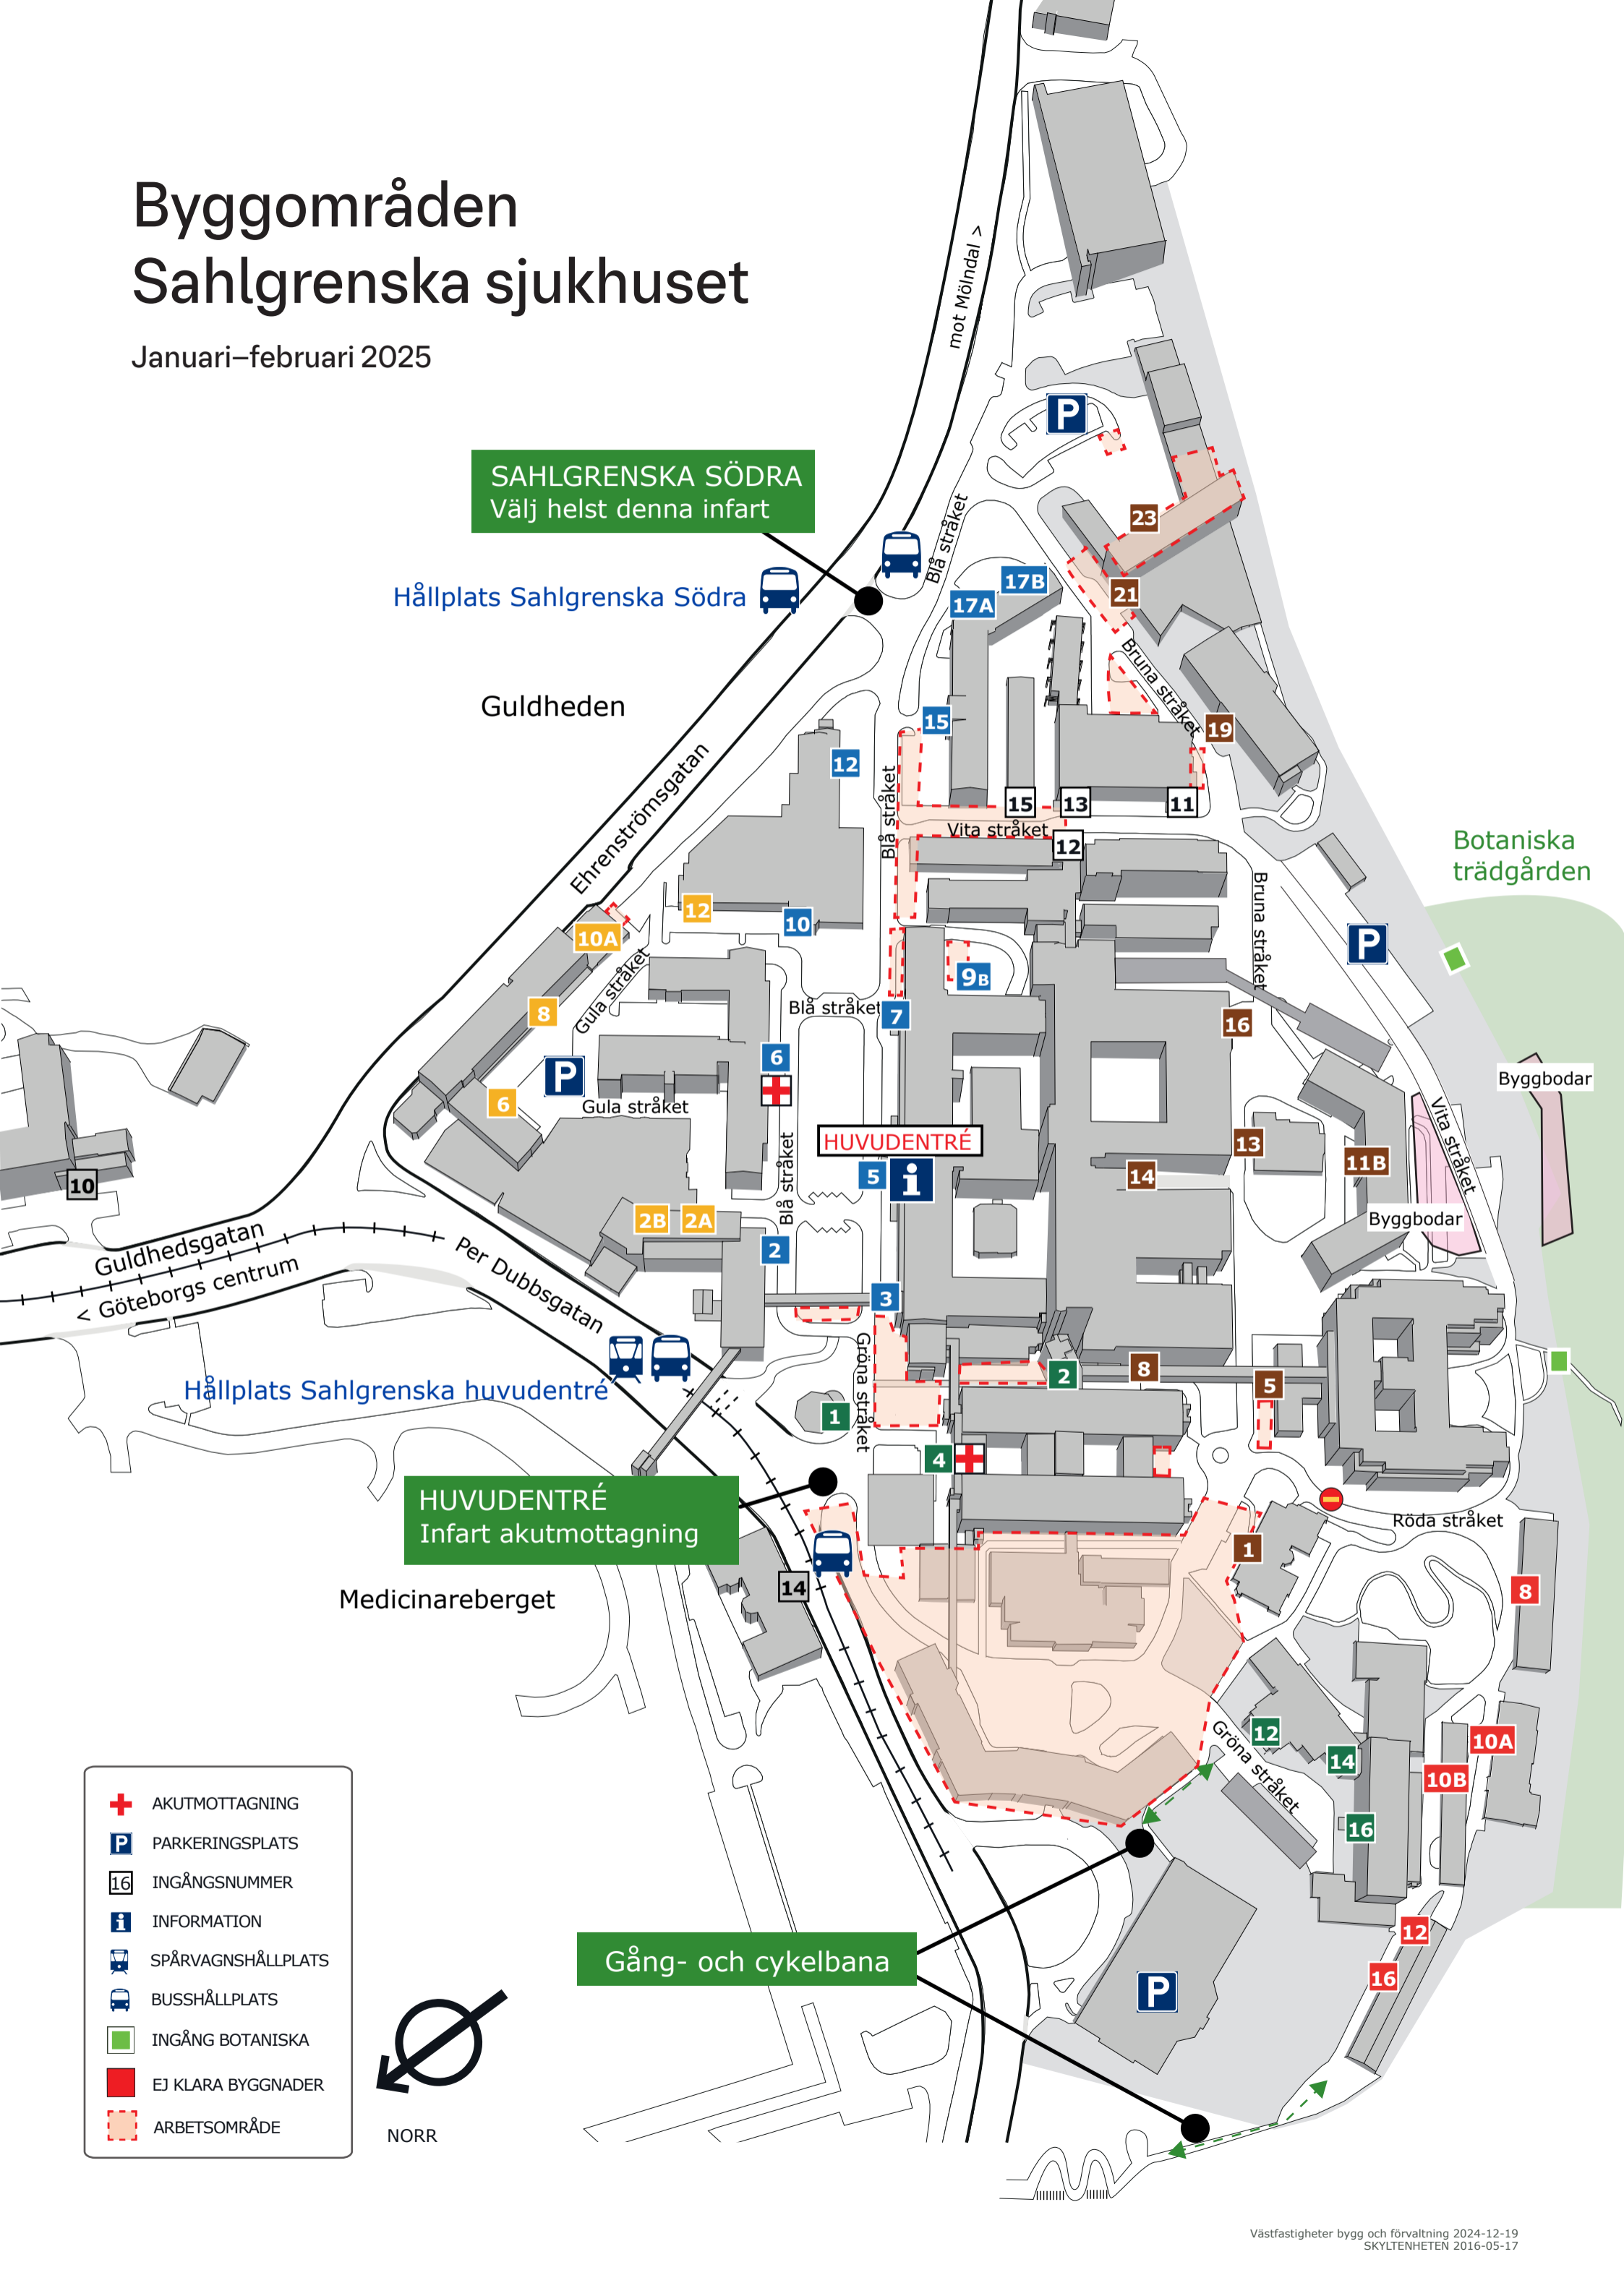

# Byggområden Sahlgrenska sjukhuset

Januari–februari 2025

SAHLGRENKA SÖDRA  
Välj helst denna infart

Hållplats Sahlgrenska Södra

Guldheden

Ehrenströmsgatan

Gula stråket

HUVUDENTRÉ

Hållplats Sahlgrenska huvudentré

HUVUDENTRÉ  
Infart akutmottagning

Medicinareberget

Gång- och cykelbana

Botaniska trädgården

Byggbodar

Byggbodar

Röda stråket

Gröna stråket

- AKUTMOTTAGNING
- PARKERINGSPLATS
- INGÅNGSNUMMER
- INFORMATION
- SPÅRVAGNSHÅLLPLATS
- BUSSHÅLLPLATS
- INGÅNG BOTANISKA
- EJ KLARA BYGGNADER
- ARBETSOMRÅDE

NORR