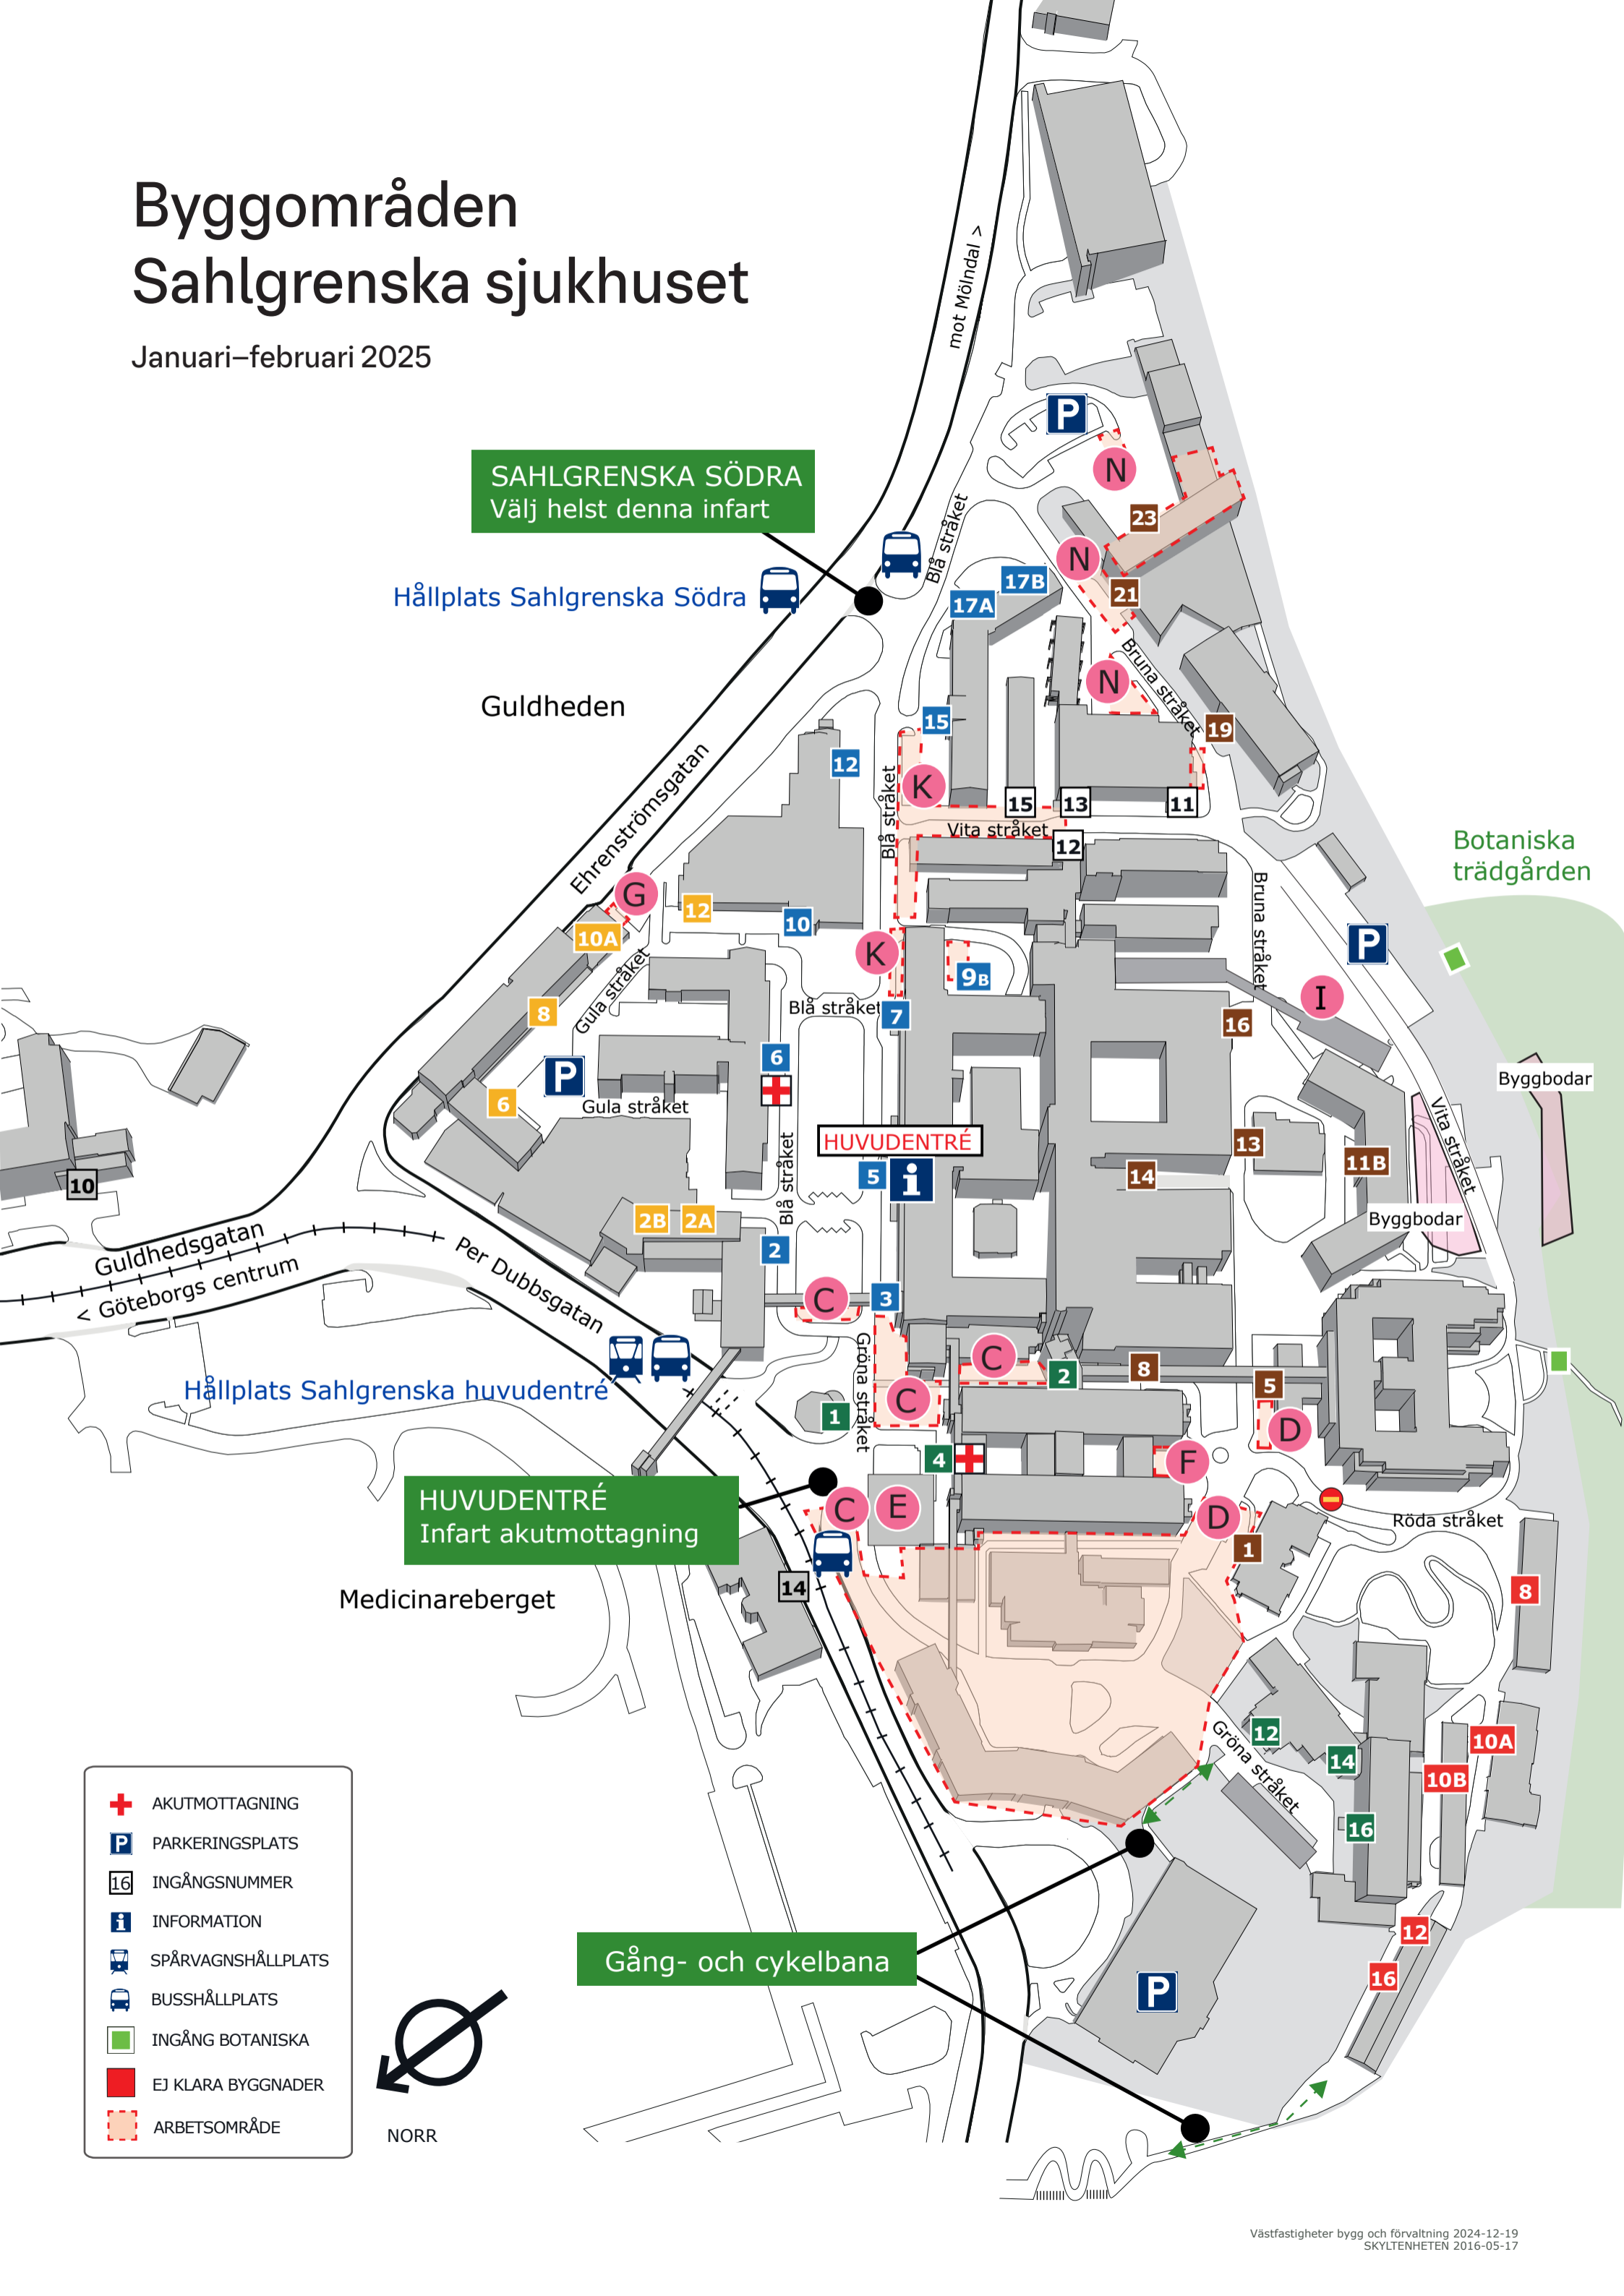

Byggområden Sahlgrenska sjukhuset

Januari–februari 2025

SAHLGRENKA SÖDRA
Välj helst denna infart

Hållplats Sahlgrenska Södra

Guldheden

Ehrenströmsgatan

Gula stråket

Gula stråket

HUVUDENTRÉ

Hållplats Sahlgrenska huvudentré

HUVUDENTRÉ
Infart akutmottagning

Medicinareberget

Gång- och cykelbana

Botaniska trädgården

Byggbodar

Byggbodar

Röda stråket

- AKUTMOTTAGNING
- PARKERINGSPLATS
- INGÅNGSNUMMER
- INFORMATION
- SPÅRVAGNSHÅLLPLATS
- BUSSHÅLLPLATS
- INGÅNG BOTANISKA
- EJ KLARA BYGGNADER
- ARBETSOMRÅDE

NORR