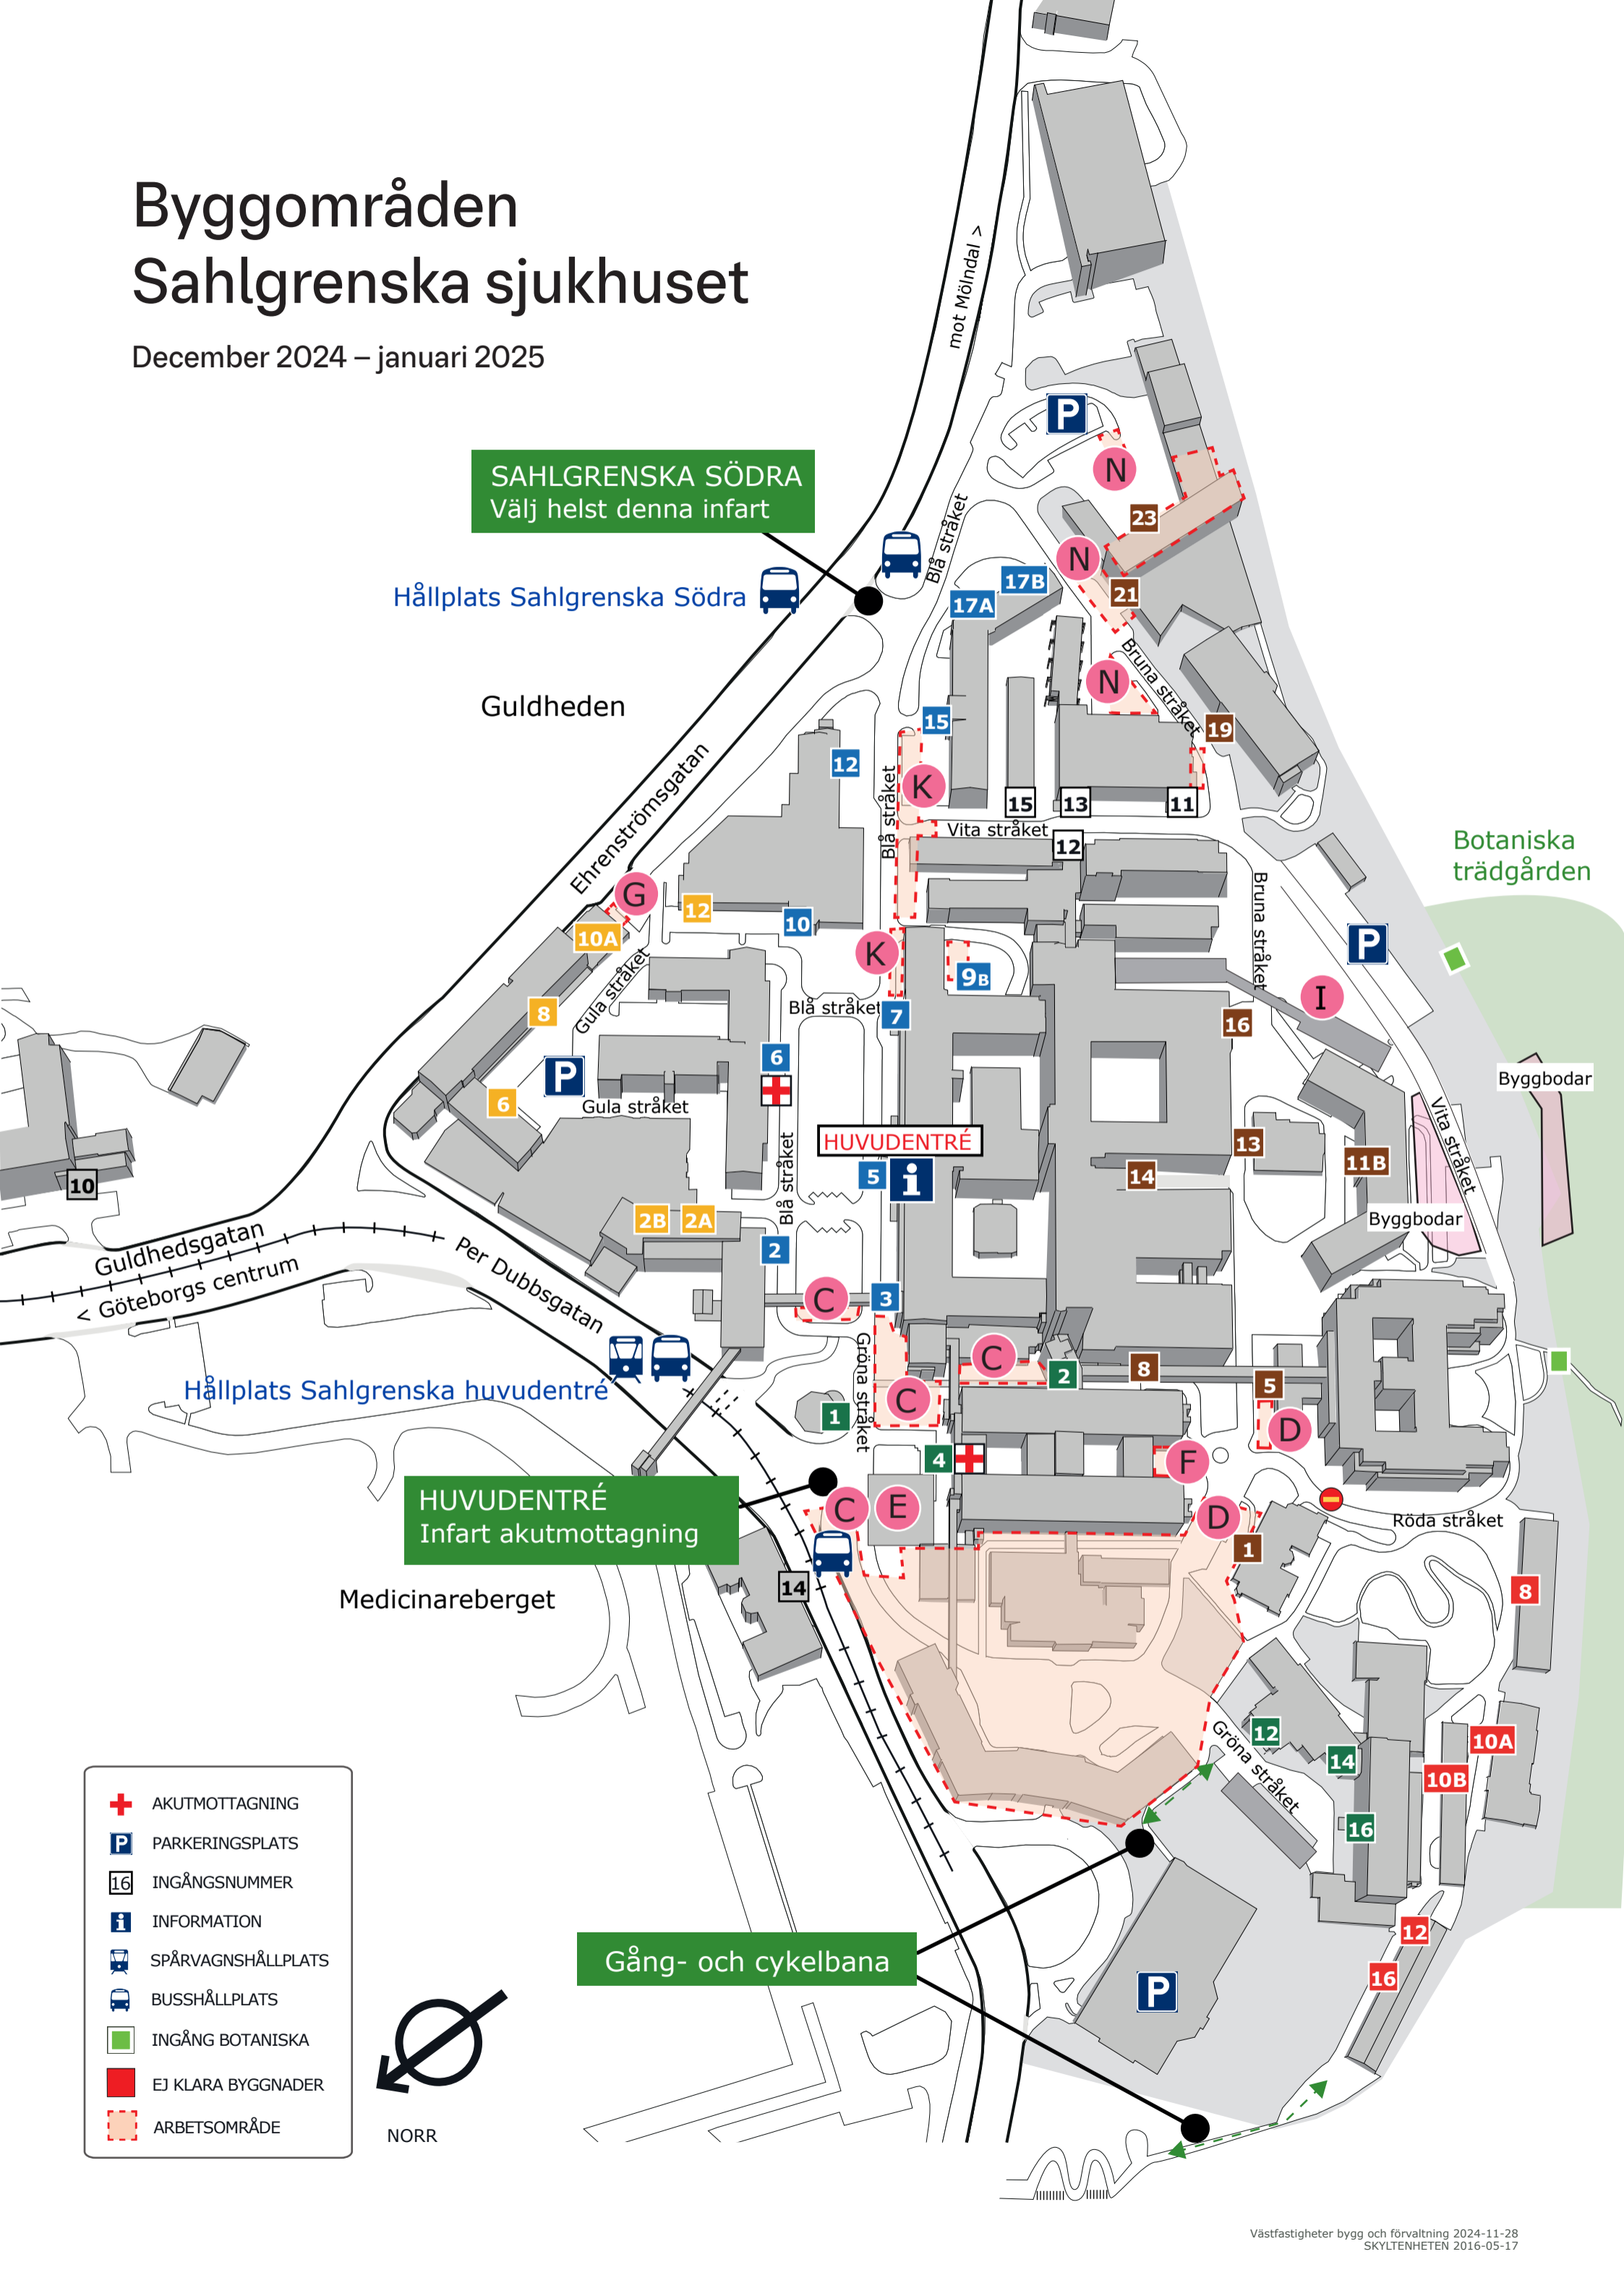

# Byggområden Sahlgrenska sjukhuset

December 2024 – januari 2025

SAHLGRENKA SÖDRA  
Välj helst denna infart

Hållplats Sahlgrenska Södra

Guldheden

Botaniska trädgården

Byggbodar

Byggbodar

HUVUDENTRÉ

Hållplats Sahlgrenska huvudentré

HUVUDENTRÉ  
Infart akutmottagning

Medicinareberget

Gång- och cykelbana

- AKUTMOTTAGNING
- PARKERINGSPLATS
- INGÅNGSNUMMER
- INFORMATION
- SPÅRVAGNSHÅLLPLATS
- BUSSHÅLLPLATS
- INGÅNG BOTANISKA
- EJ KLARA BYGGNADER
- ARBETSOMRÅDE