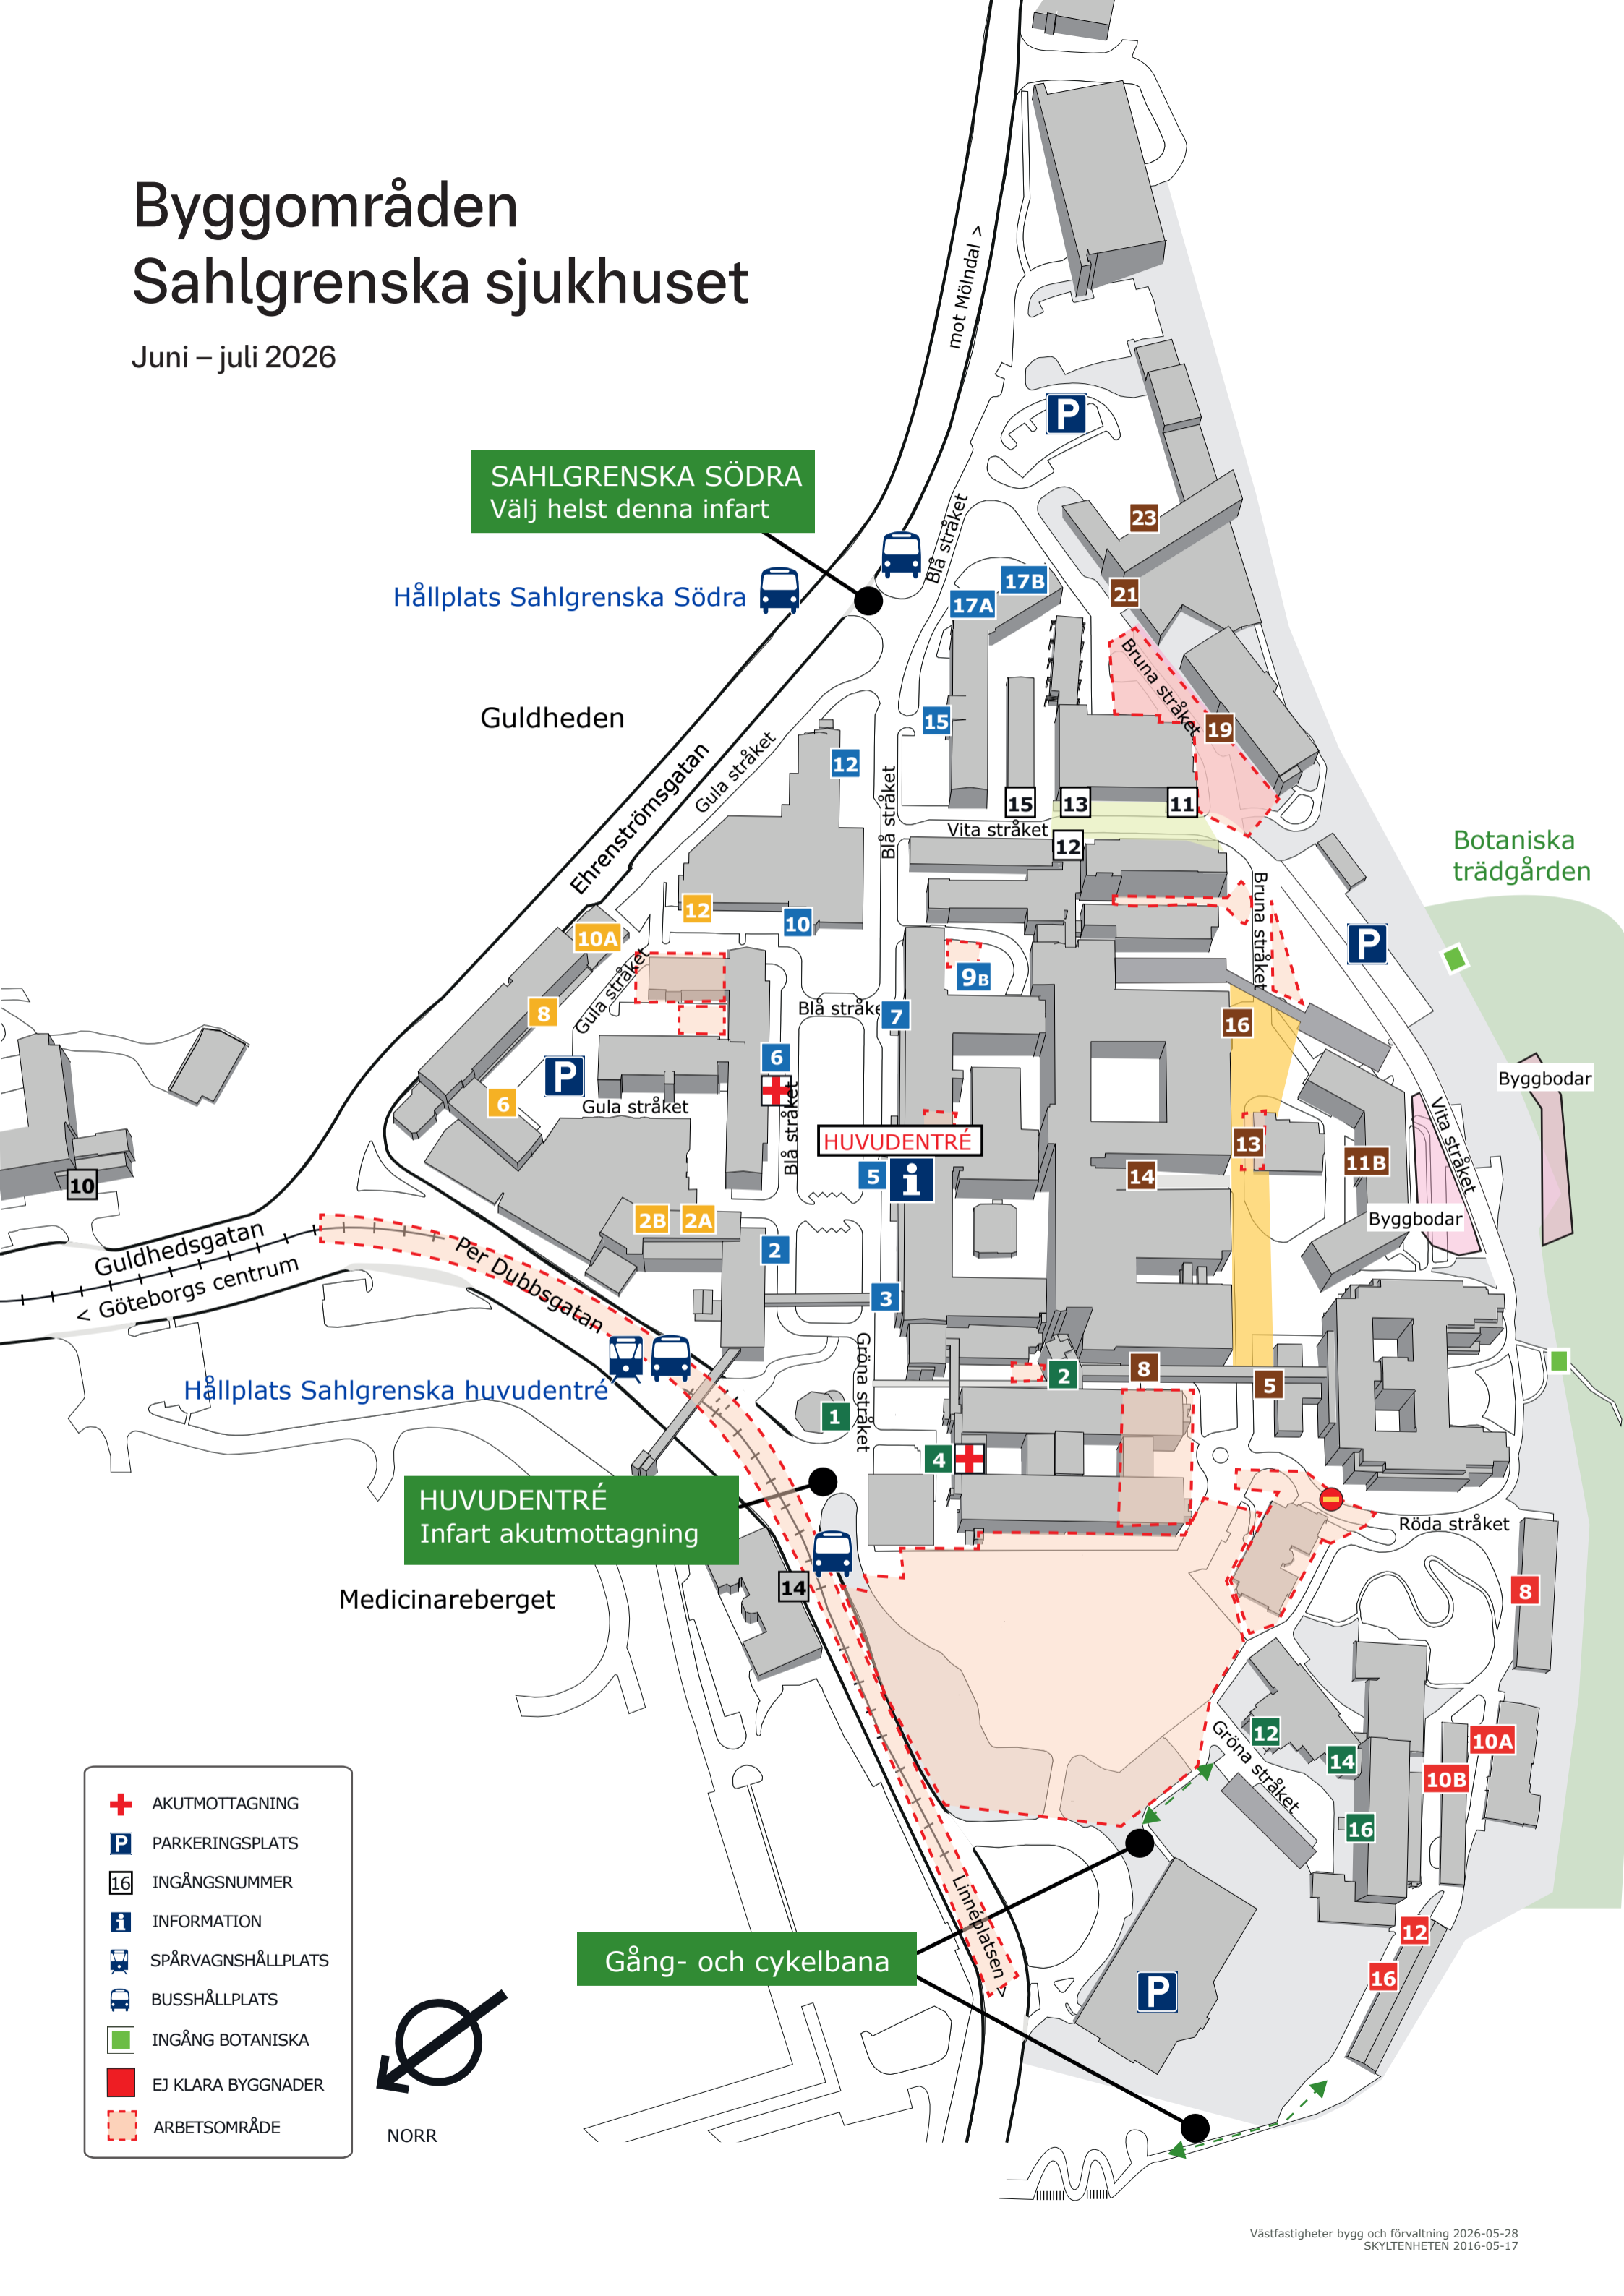

Byggområden Sahlgrenska sjukhuset

Juni – juli 2026

SAHLGRENKA SÖDRA
Välj helst denna infart

Hållplats Sahlgrenska Södra

Guldheden

Botaniska trädgården

Byggbodar

HUVUDENTRÉ

Hållplats Sahlgrenska huvudentré

HUVUDENTRÉ
Infart akutmottagning

Medicinareberget

Gång- och cykelbana

- + AKUTMOTTAGNING
- P PARKERINGSPLATS
- 16 INGÅNGSNUMMER
- i INFORMATION
- 🚆 SPÅRVAGNSHÅLLPLATS
- 🚌 BUSSHÅLLPLATS
- INGÅNG BOTANISKA
- EJ KLARA BYGGNADER
- ARBETSOMRÅDE