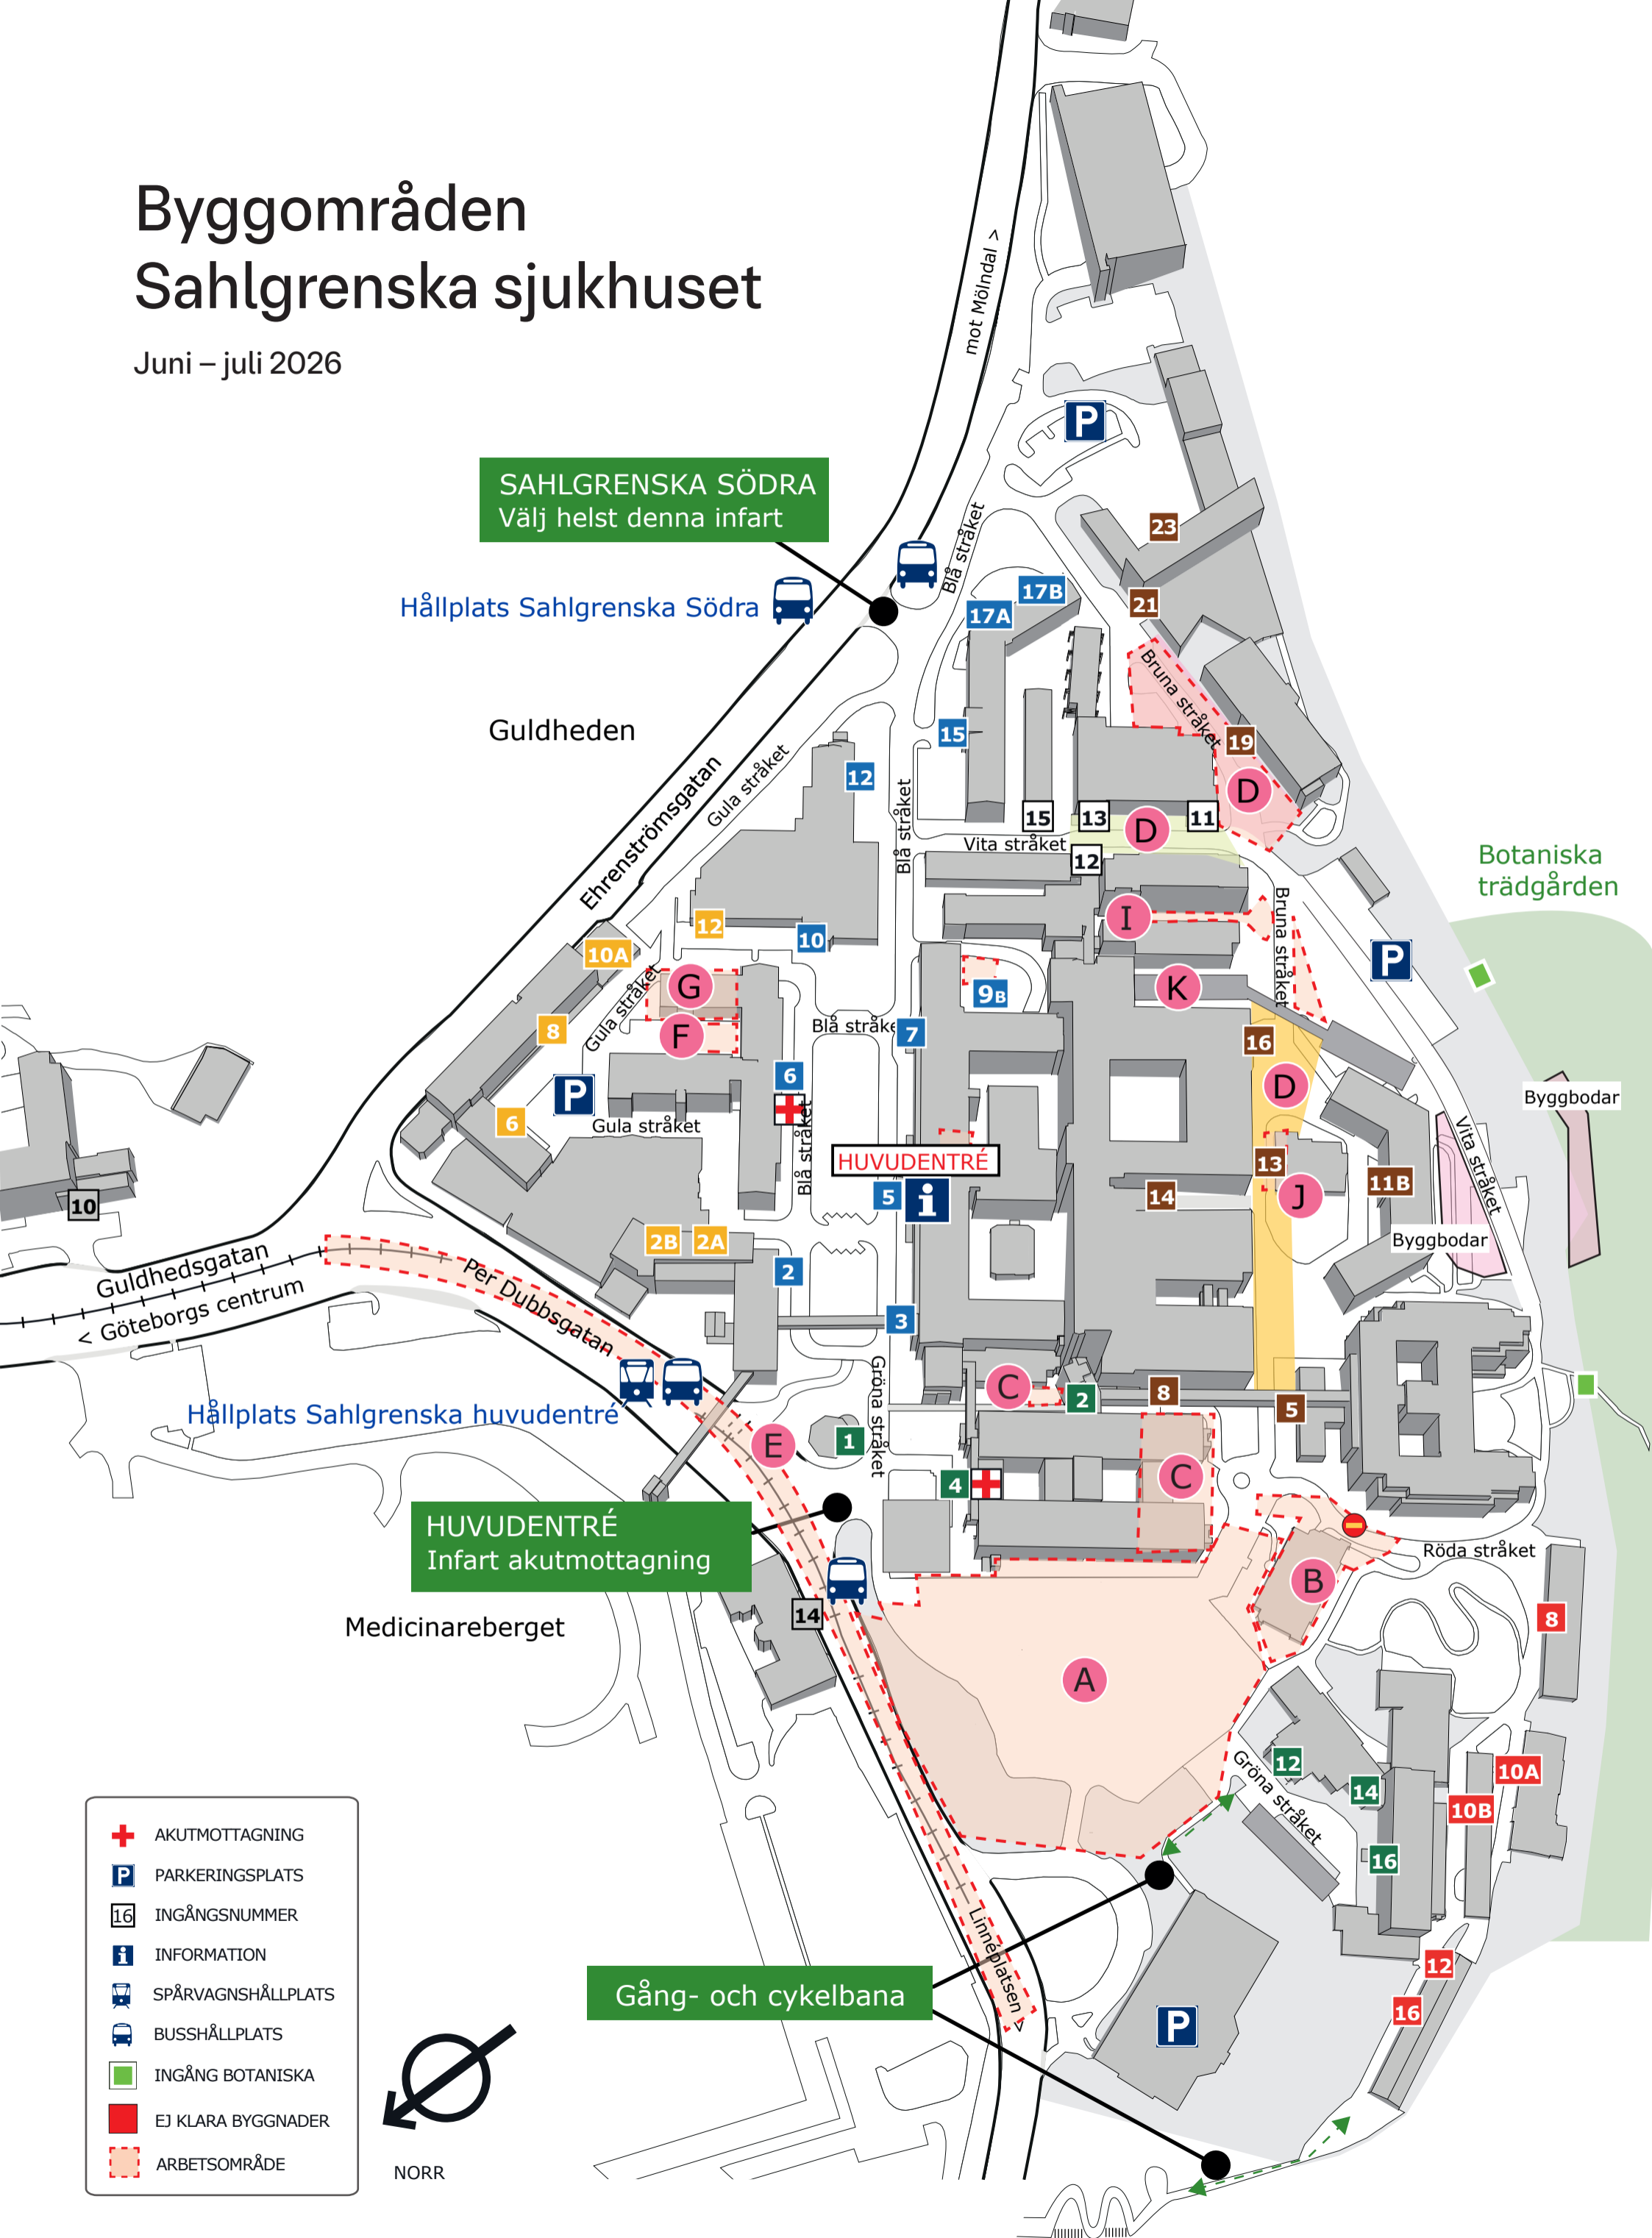

Byggområden Sahlgrenska sjukhuset

Juni – juli 2026

SAHLGRENKA SÖDRA
Välj helst denna infart

Hållplats Sahlgrenska Södra

Guldheden

Botaniska trädgården

Byggbodar

HUVUDENTRÉ

Hållplats Sahlgrenska huvudentré

HUVUDENTRÉ
Infart akutmottagning

Medicinareberget

Gång- och cykelbana

- + AKUTMOTTAGNING
- P PARKERINGSPLATS
- 16 INGÅNGSNUMMER
- i INFORMATION
- 🚆 SPÅRVAGNSHÅLLPLATS
- 🚌 BUSSHÅLLPLATS
- INGÅNG BOTANISKA
- EJ KLARA BYGGNADER
- ARBETSOMRÅDE