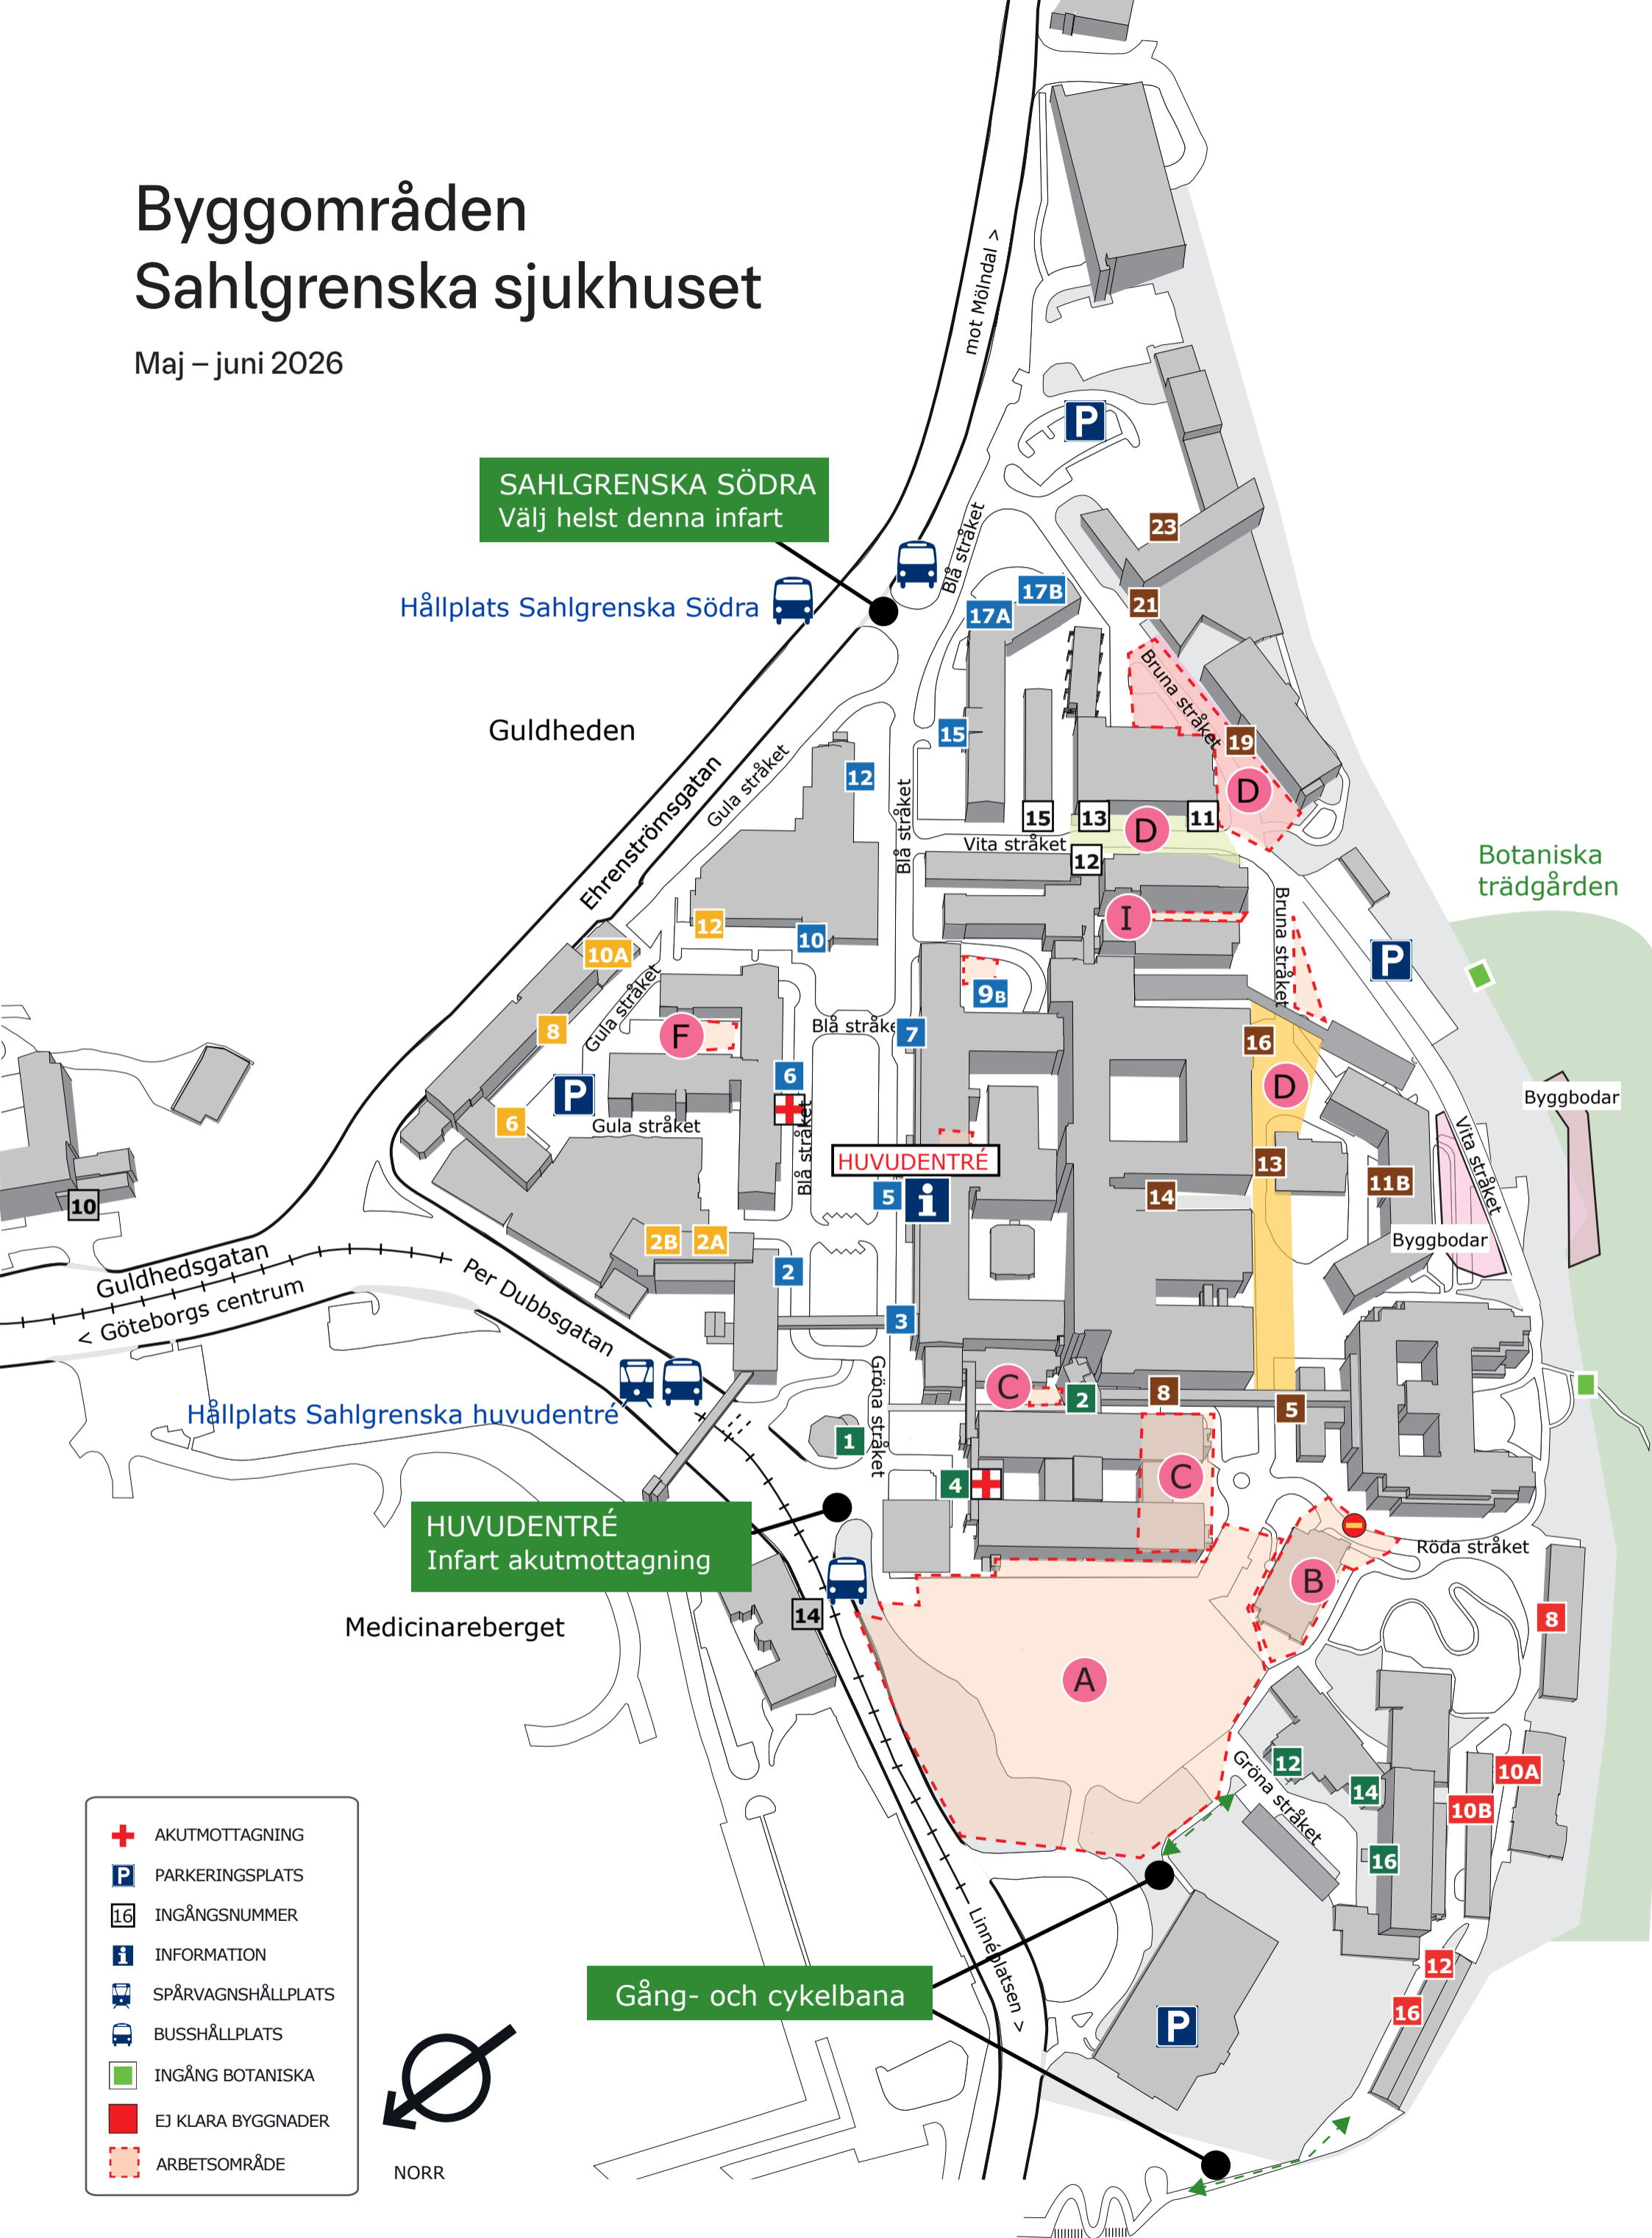

Byggområden Sahlgrenska sjukhuset

Maj – juni 2026

SAHLGRENKA SÖDRA
Välj helst denna infart

Hållplats Sahlgrenska Södra

Guldheden

Botaniska trädgården

Byggbodar

HUVUDENTRÉ

Hållplats Sahlgrenska huvudentré

HUVUDENTRÉ
Infart akutmottagning

Medicinareberget

Gång- och cykelbana

- + AKUTMOTTAGNING
- P PARKERINGSPLATS
- 16 INGÅNGSNUMMER
- i INFORMATION
- 🚆 SPÅRVAGNSHÅLLPLATS
- 🚌 BUSSHÅLLPLATS
- INGÅNG BOTANISKA
- EJ KLARA BYGGNADER
- ARBETSOMRÅDE