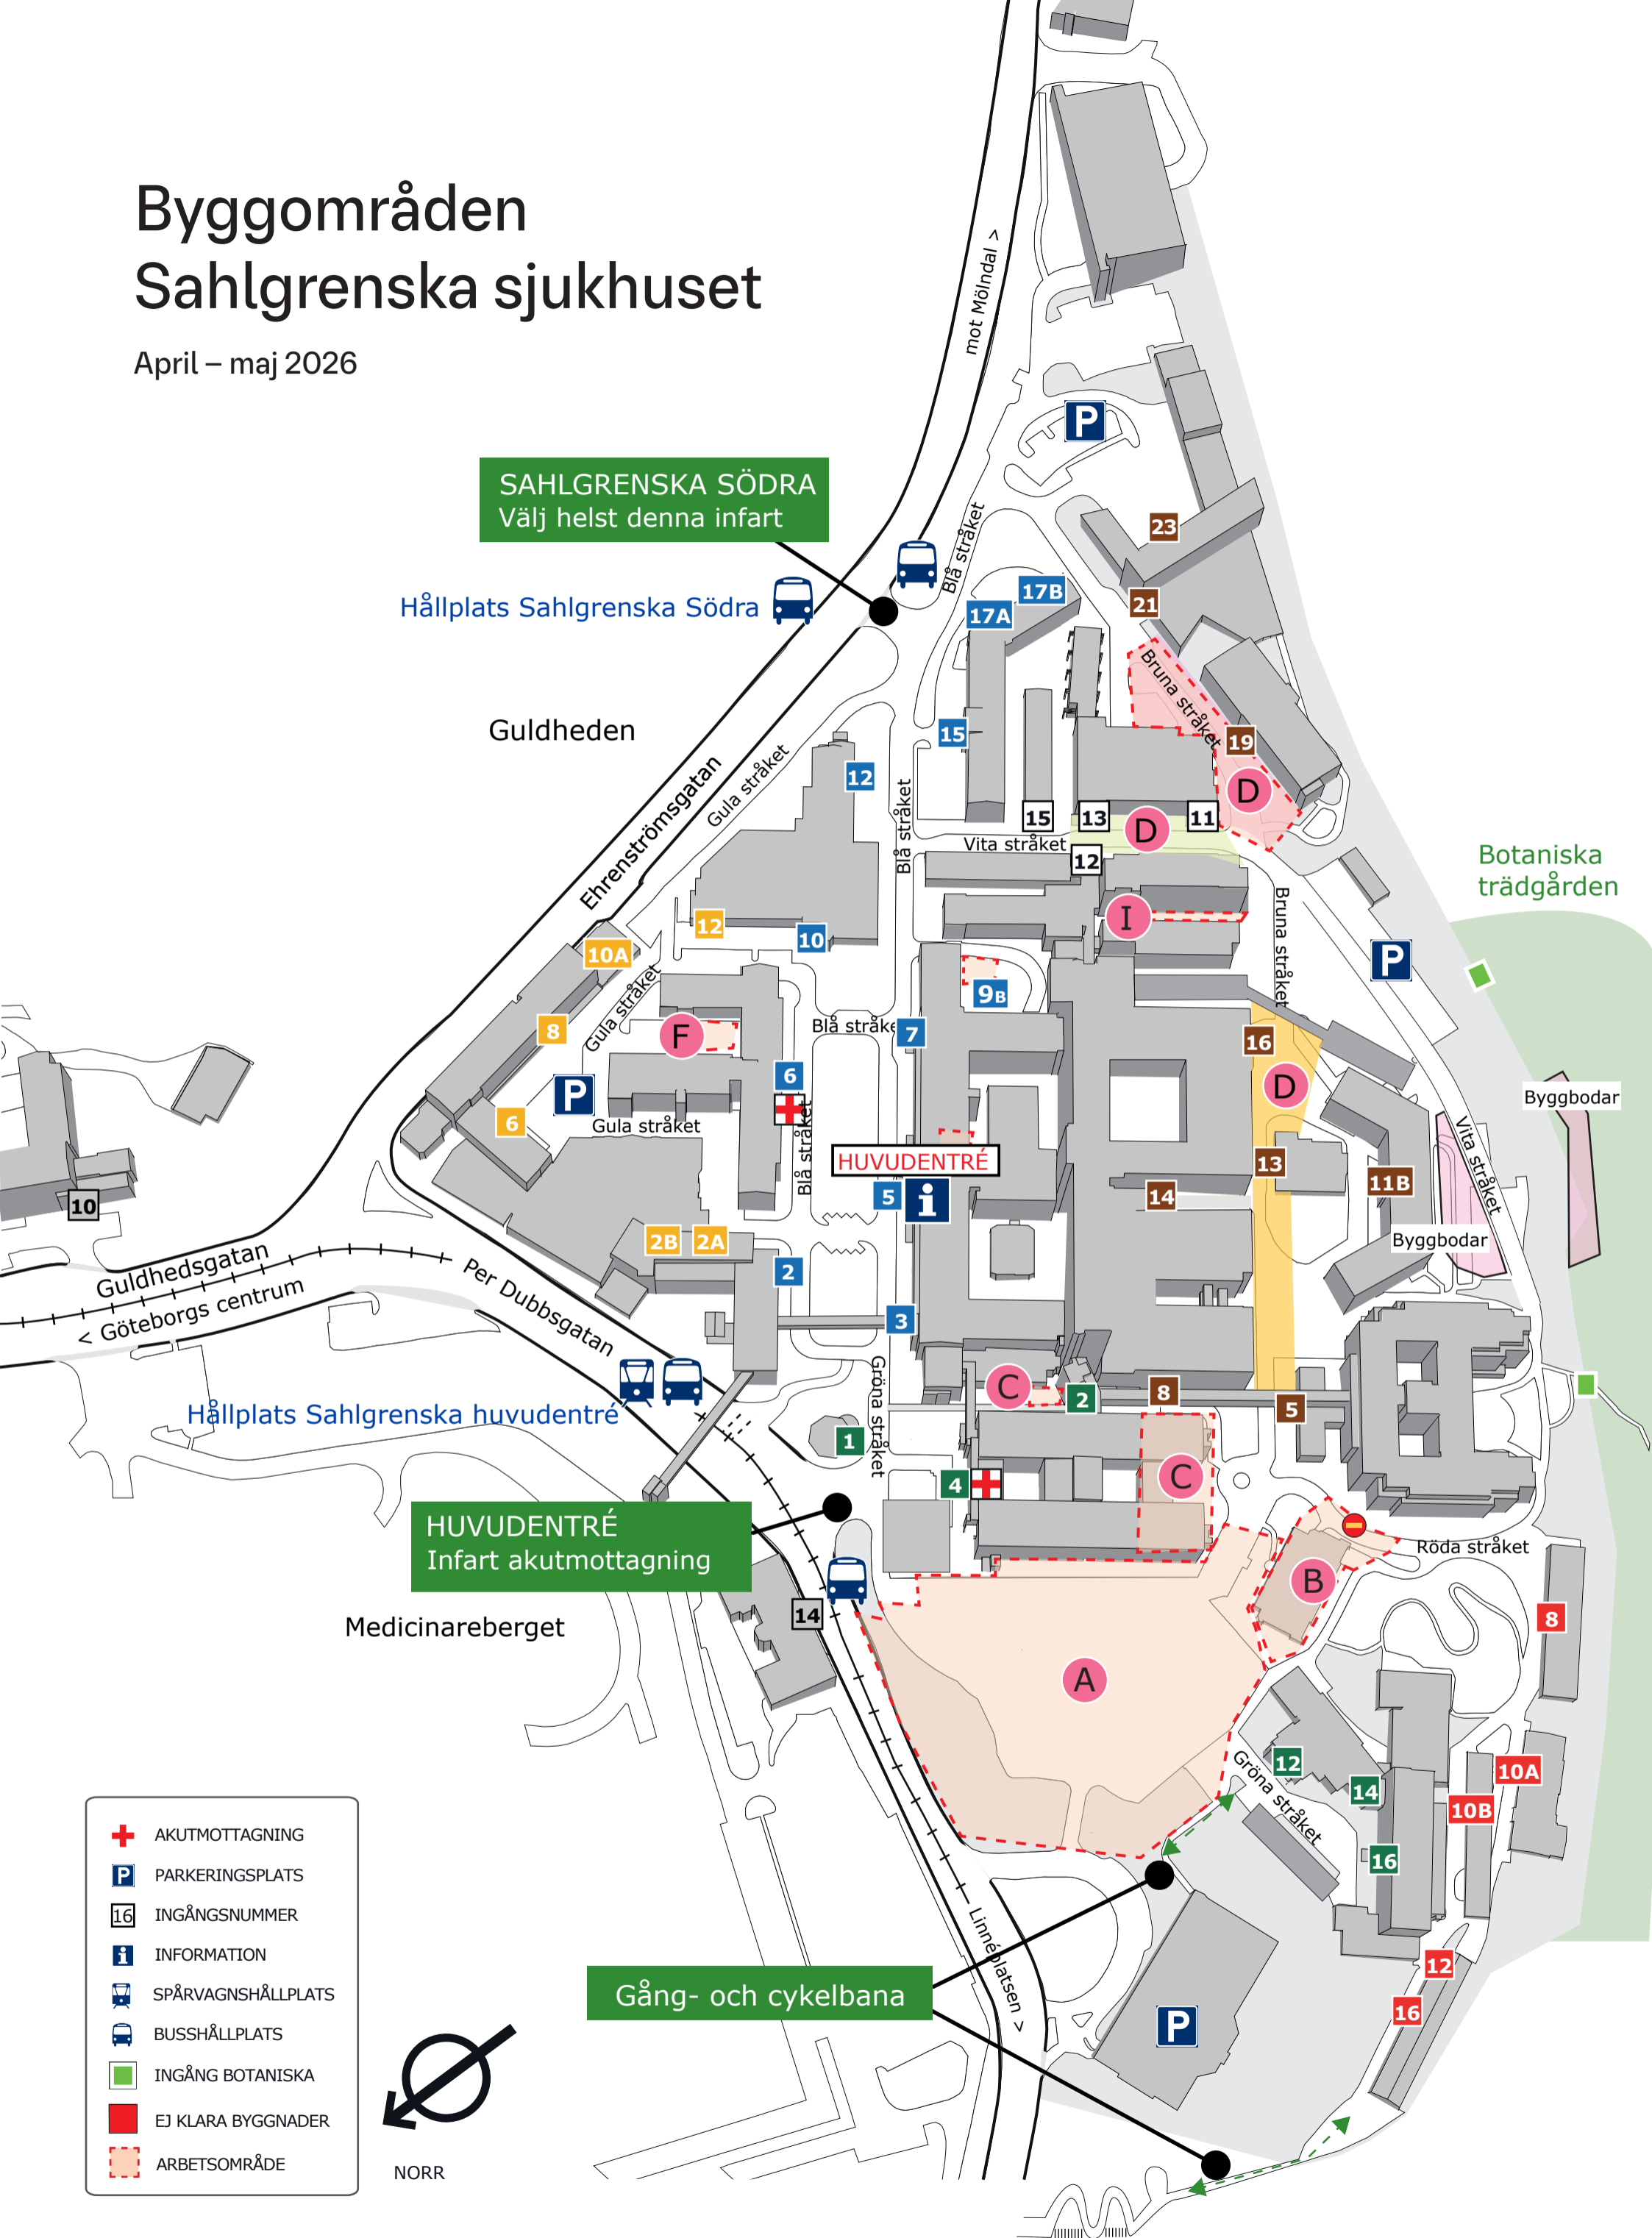

Byggområden Sahlgrenska sjukhuset

April – maj 2026

SAHLGRENKA SÖDRA
Välj helst denna infart

Hållplats Sahlgrenska Södra

Guldheden

Botaniska trädgården

HUVUDENTRÉ

Hållplats Sahlgrenska huvudentré

HUVUDENTRÉ
Infart akutmottagning

Medicinareberget

Gång- och cykelbana

- AKUTMOTTAGNING
- PARKERINGSPLATS
- INGÅNGSNUMMER
- INFORMATION
- SPÅRVAGNSHÅLLPLATS
- BUSSHÅLLPLATS
- INGÅNG BOTANISKA
- EJ KLARA BYGGNADER
- ARBETSOMRÅDE