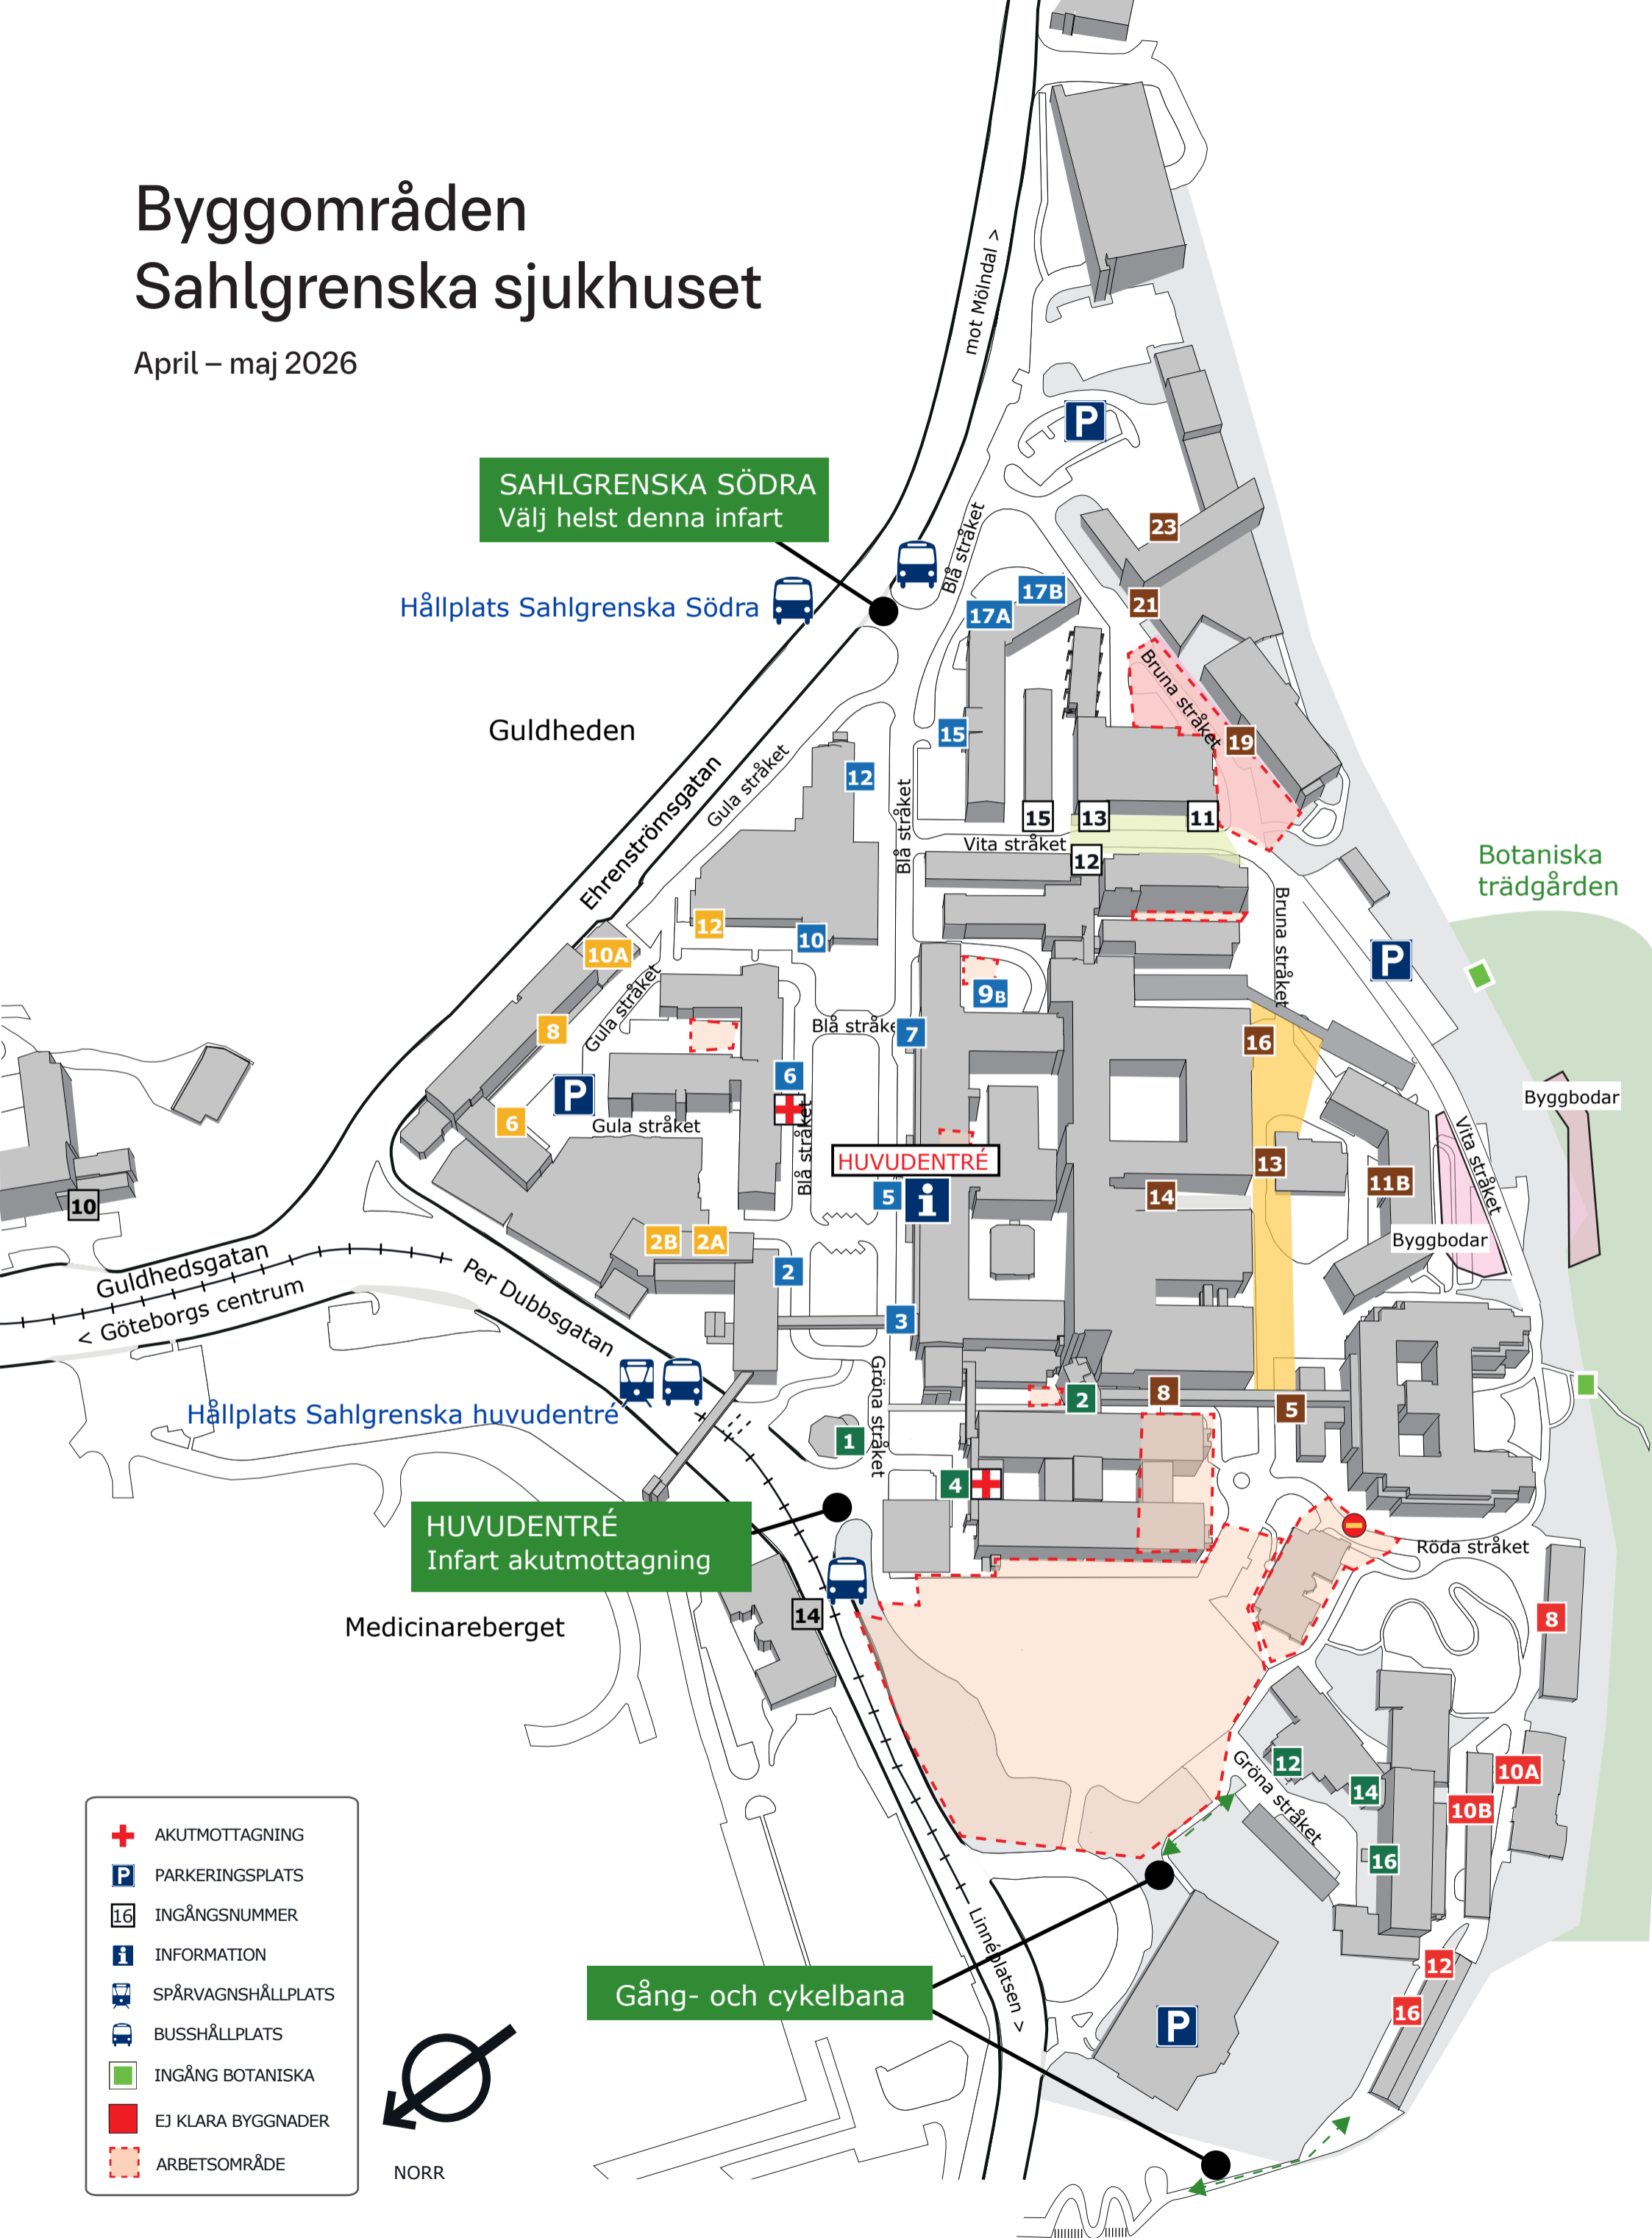

Byggområden Sahlgrenska sjukhuset

April – maj 2026

SAHLGRENKA SÖDRA
Välj helst denna infart

Hållplats Sahlgrenska Södra

Guldheden

Botaniska trädgården

HUVUDENTRÉ

HUVUDENTRÉ
Infart akutmottagning

Medicinareberget

Gång- och cykelbana

- + AKUTMOTTAGNING
- P PARKERINGSPLATS
- 16 INGÅNGSNUMMER
- i INFORMATION
- 🚊 SPÅRVAGNSHÅLLPLATS
- 🚌 BUSSHÅLLPLATS
- INGÅNG BOTANISKA
- EJ KLARA BYGGNADER
- ARBETSOMRÅDE