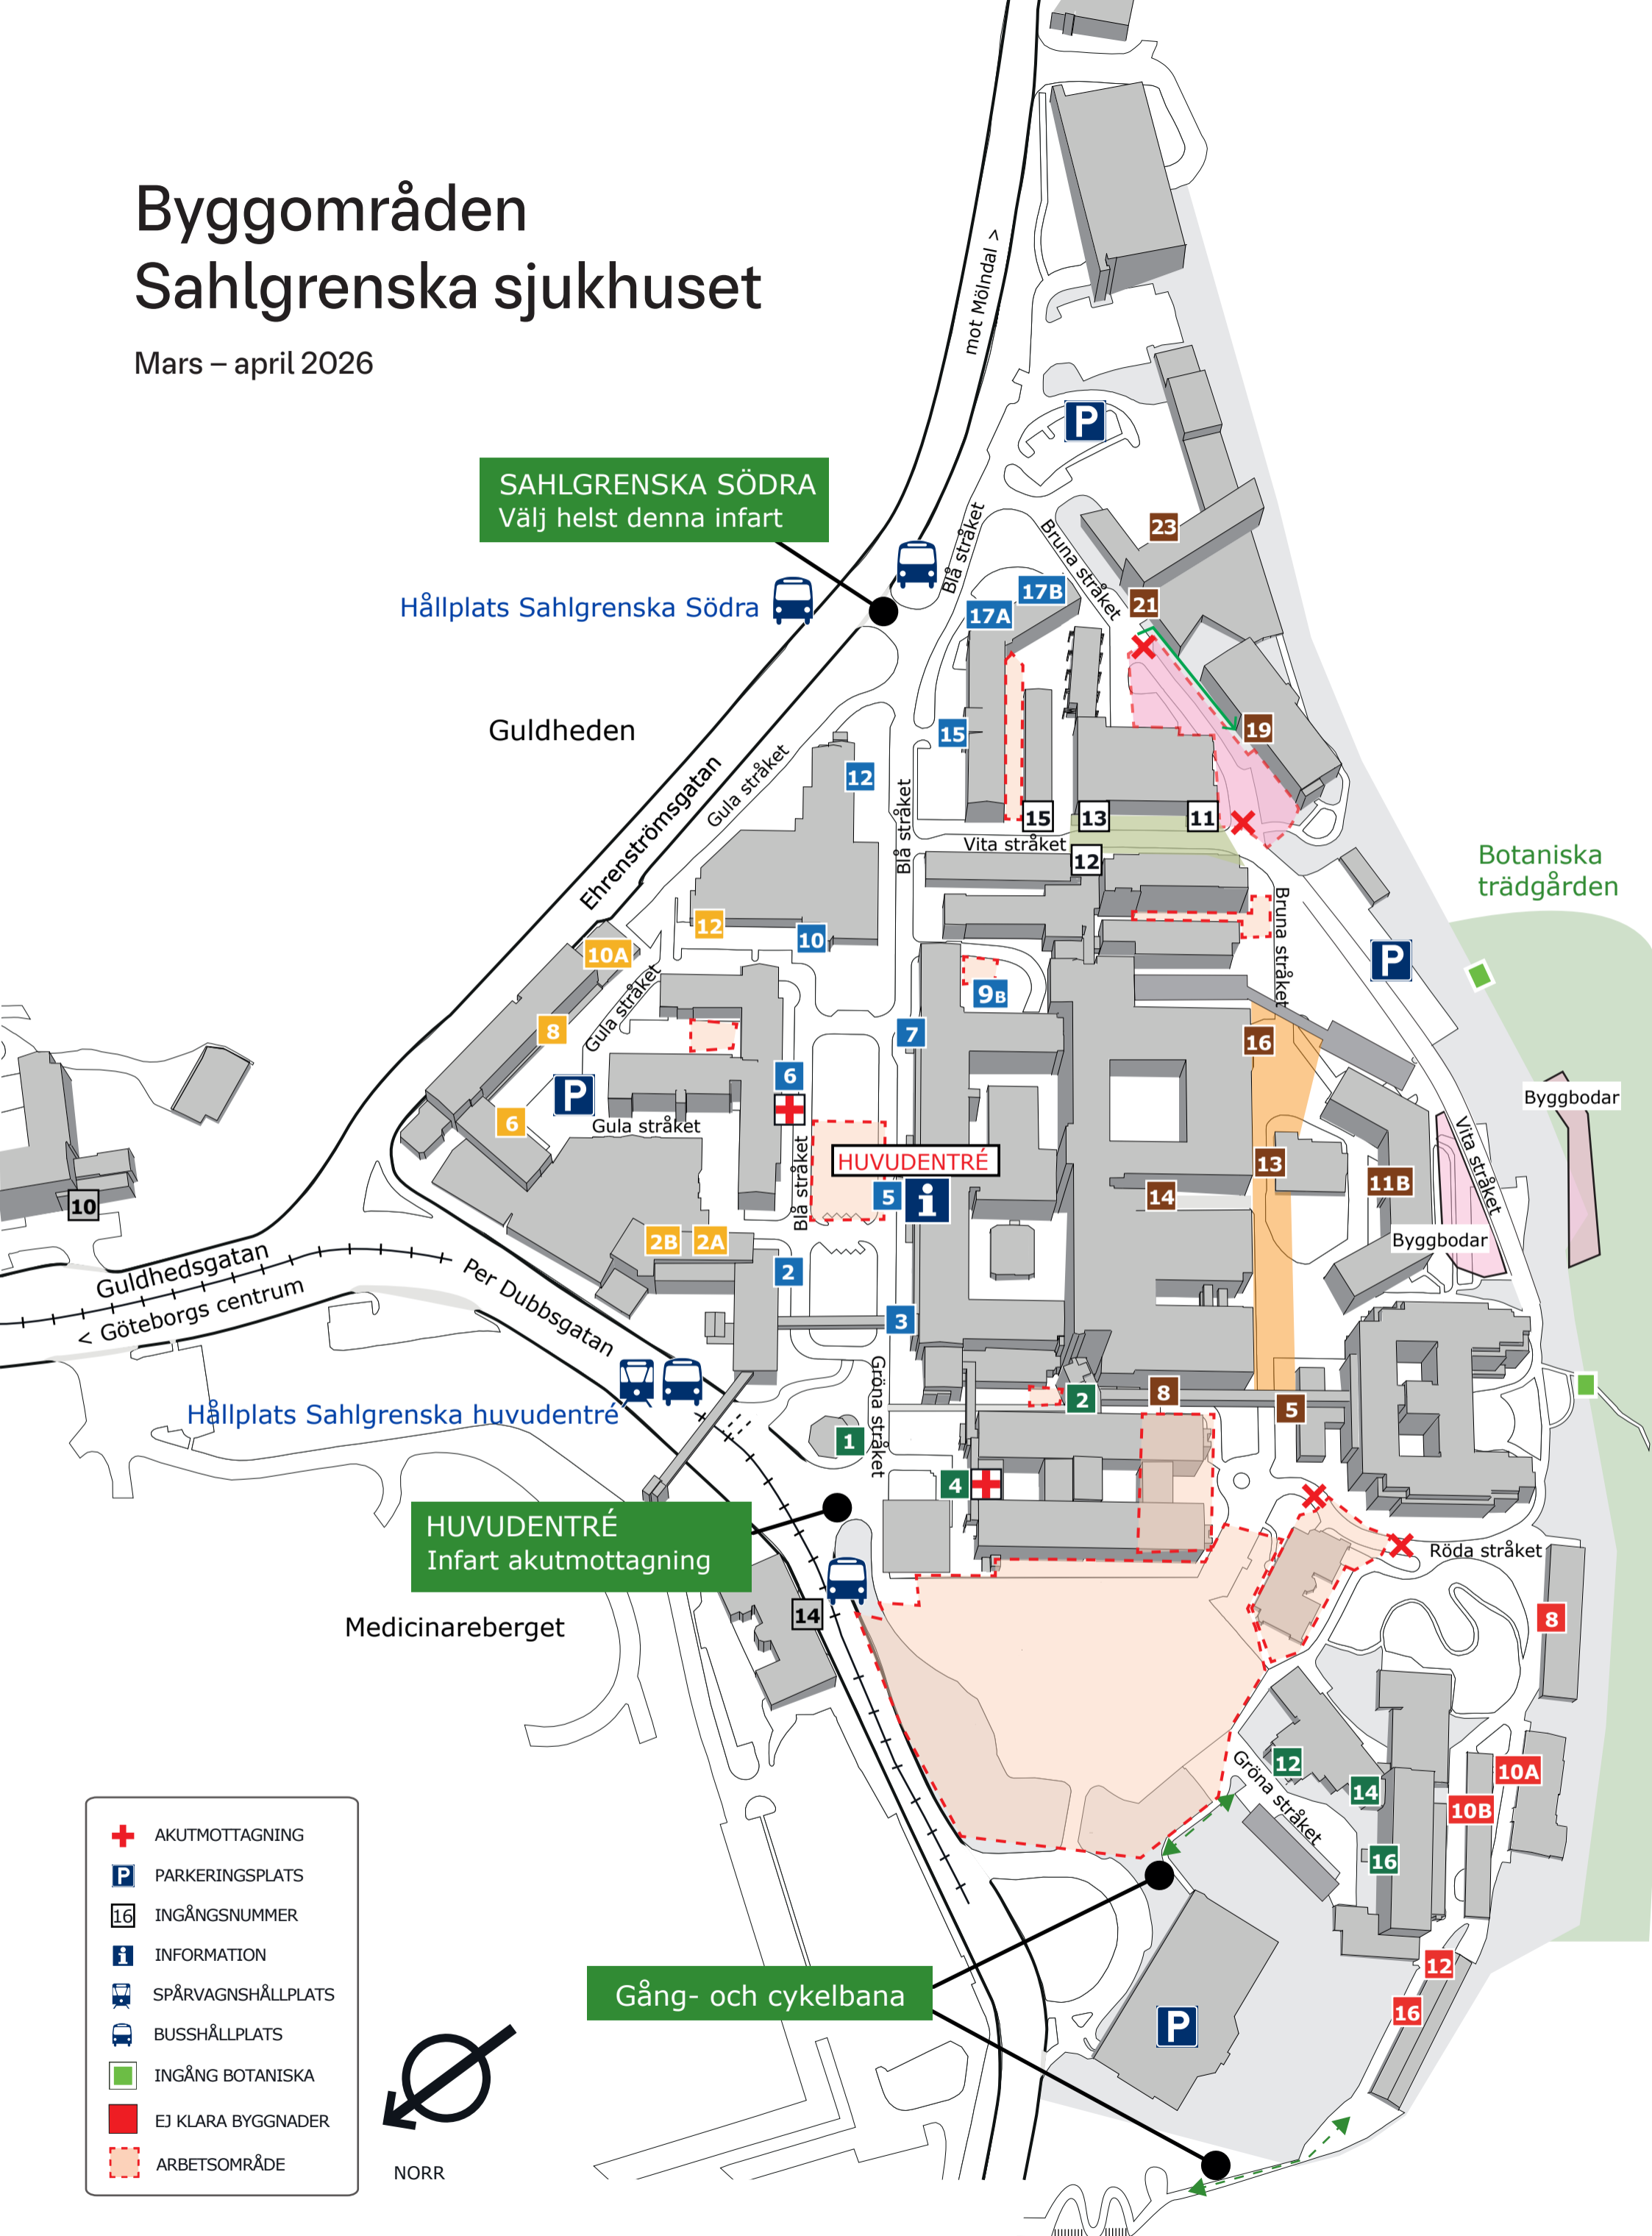

Byggområden Sahlgrenska sjukhuset

Mars – april 2026

SAHLGRENKA SÖDRA
Välj helst denna infart

Hållplats Sahlgrenska Södra

Guldheden

Botaniska trädgården

Byggbodar

Byggbodar

HUVUDENTRÉ

Hållplats Sahlgrenska huvudentré

HUVUDENTRÉ
Infart akutmottagning

Medicinareberget

Gång- och cykelbana

- AKUTMOTTAGNING
- PARKERINGSPLATS
- INGÅNGSNUMMER
- INFORMATION
- SPÅRVAGNSHÅLLPLATS
- BUSSHÅLLPLATS
- INGÅNG BOTANISKA
- EJ KLARA BYGGNADER
- ARBETSOMRÅDE