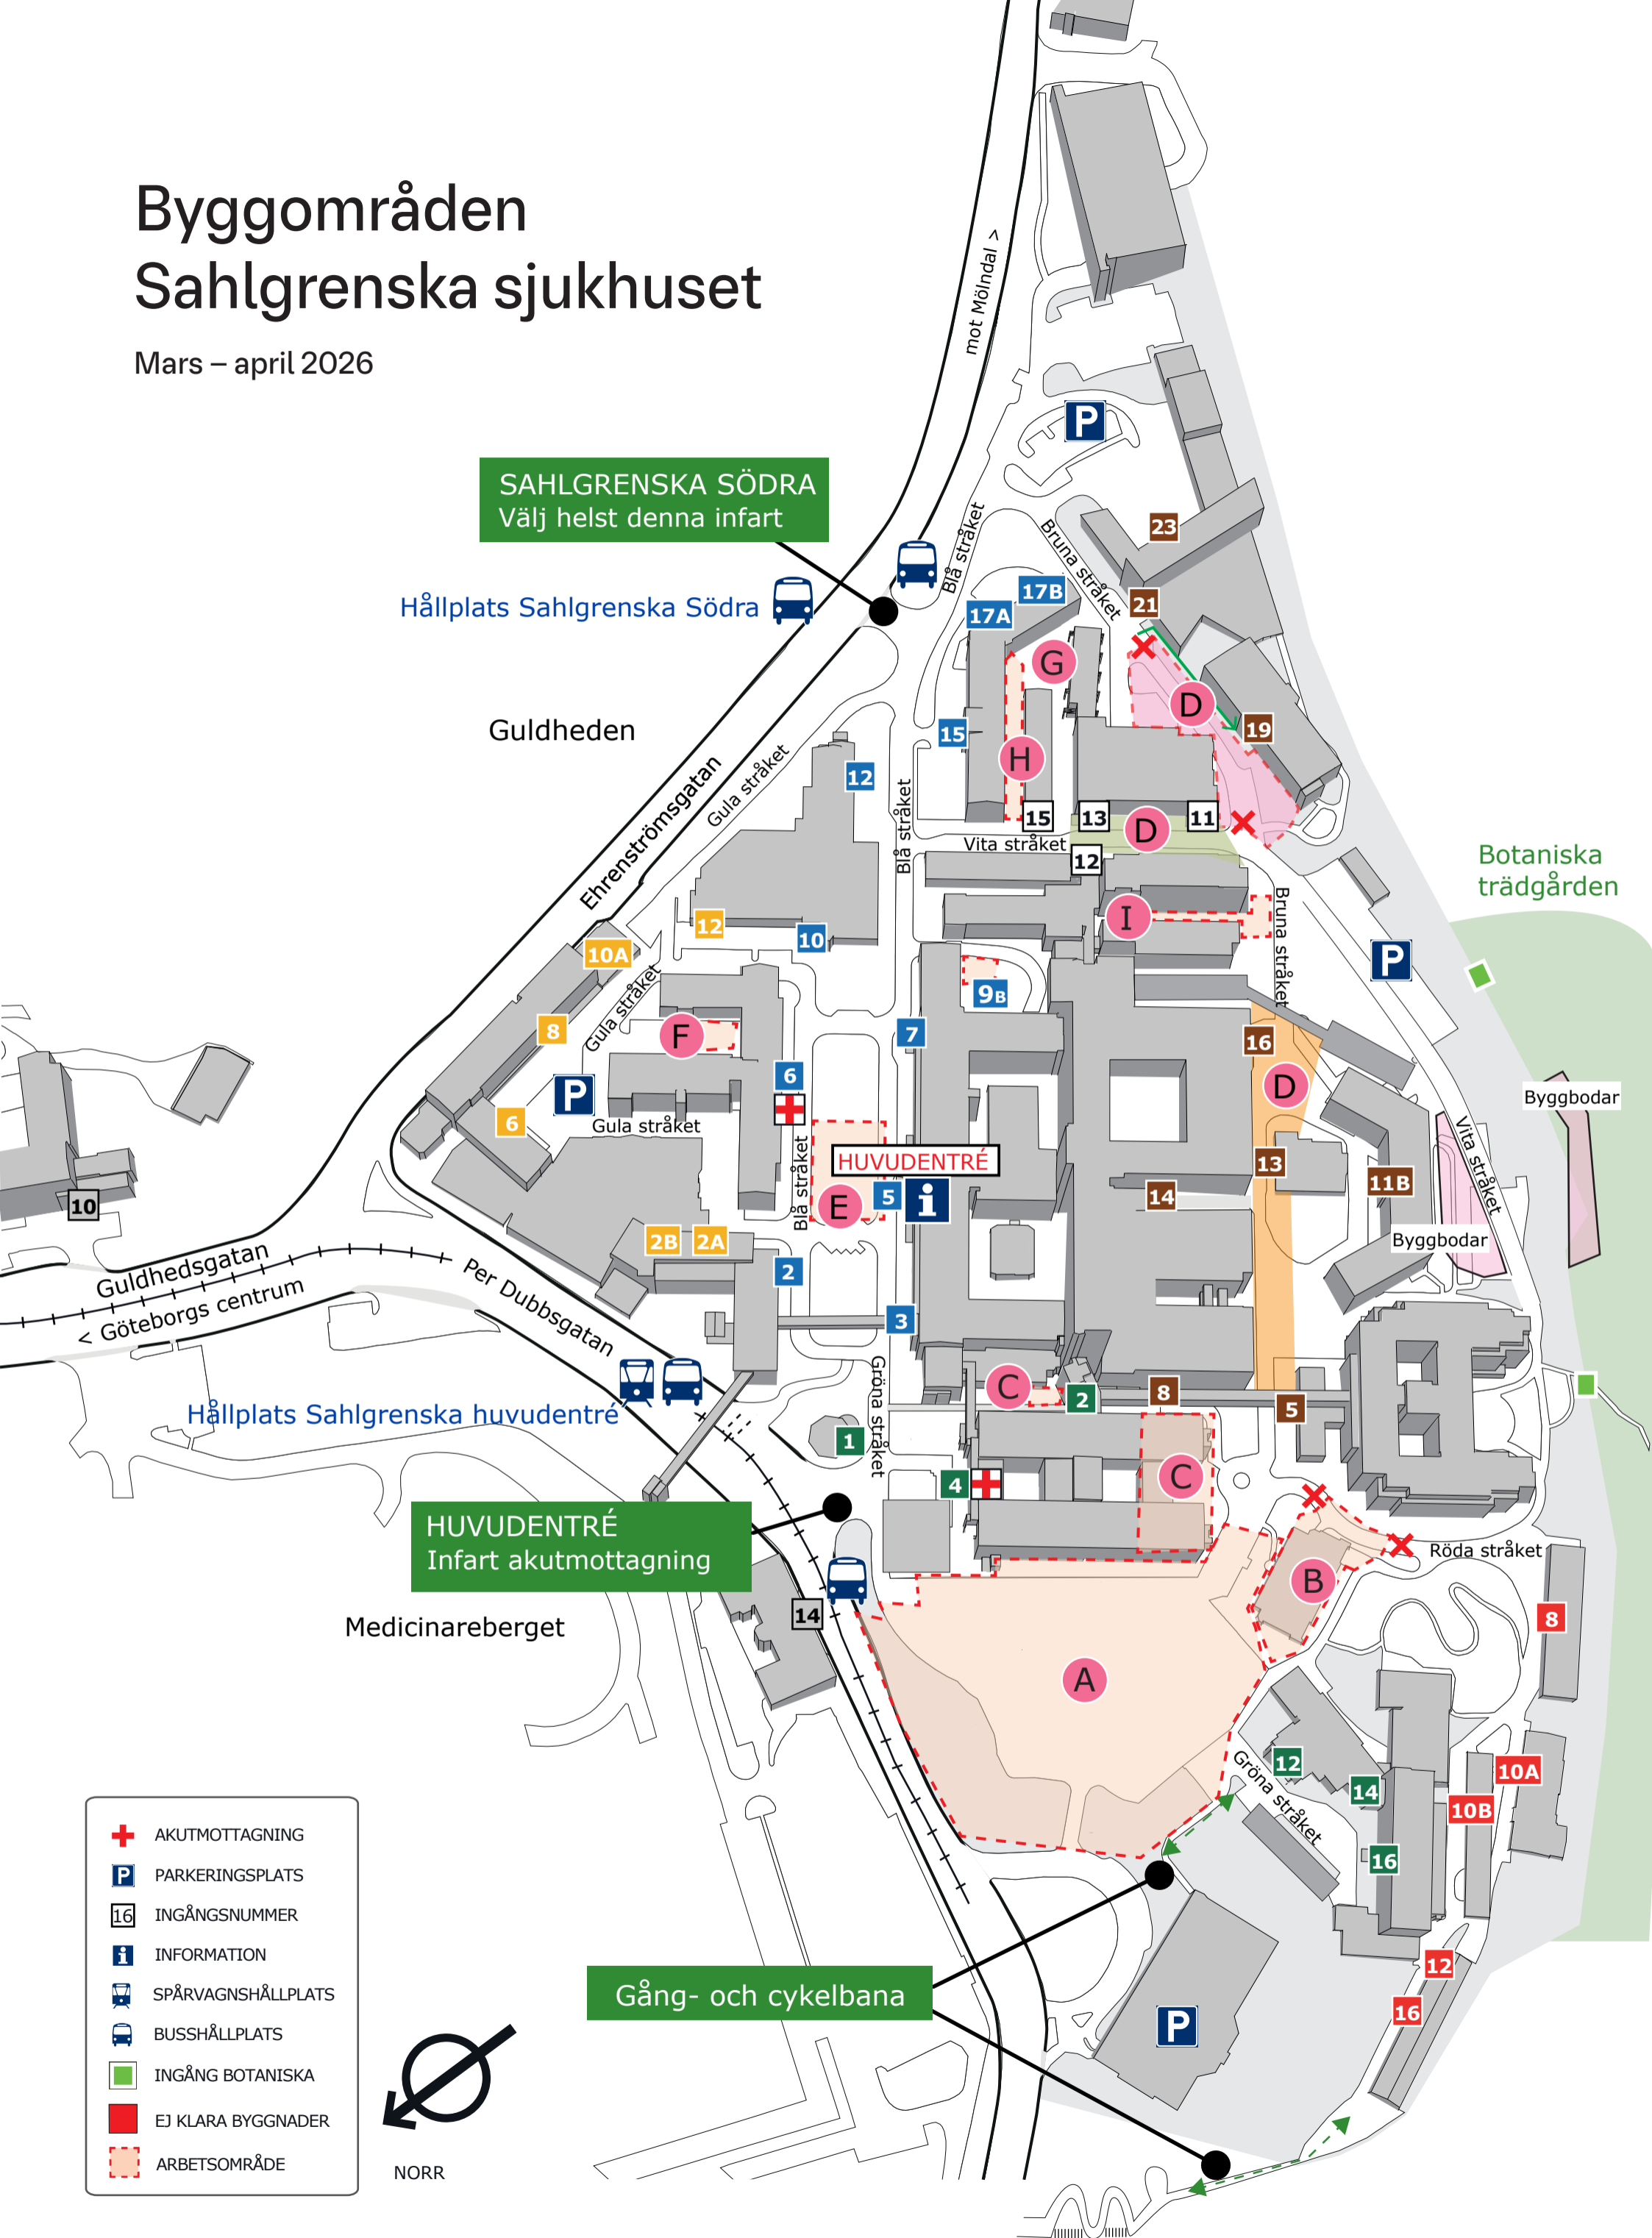

# Byggområden Sahlgrenska sjukhuset

Mars – april 2026

**SAHLGRENKA SÖDRA**  
Välj helst denna infart

Hållplats Sahlgrenska Södra

Guldheden

Botaniska trädgården

**HUVUDENTRÉ**

Hållplats Sahlgrenska huvudentré

**HUVUDENTRÉ**  
Infart akutmottagning

Medicinareberget

**Gång- och cykelbana**

- AKUTMOTTAGNING
- PARKERINGSPLATS
- INGÅNGSNUMMER
- INFORMATION
- SPÅRVAGNSHÅLLPLATS
- BUSSHÅLLPLATS
- INGÅNG BOTANISKA
- EJ KLARA BYGGNADER
- ARBETSOMRÅDE