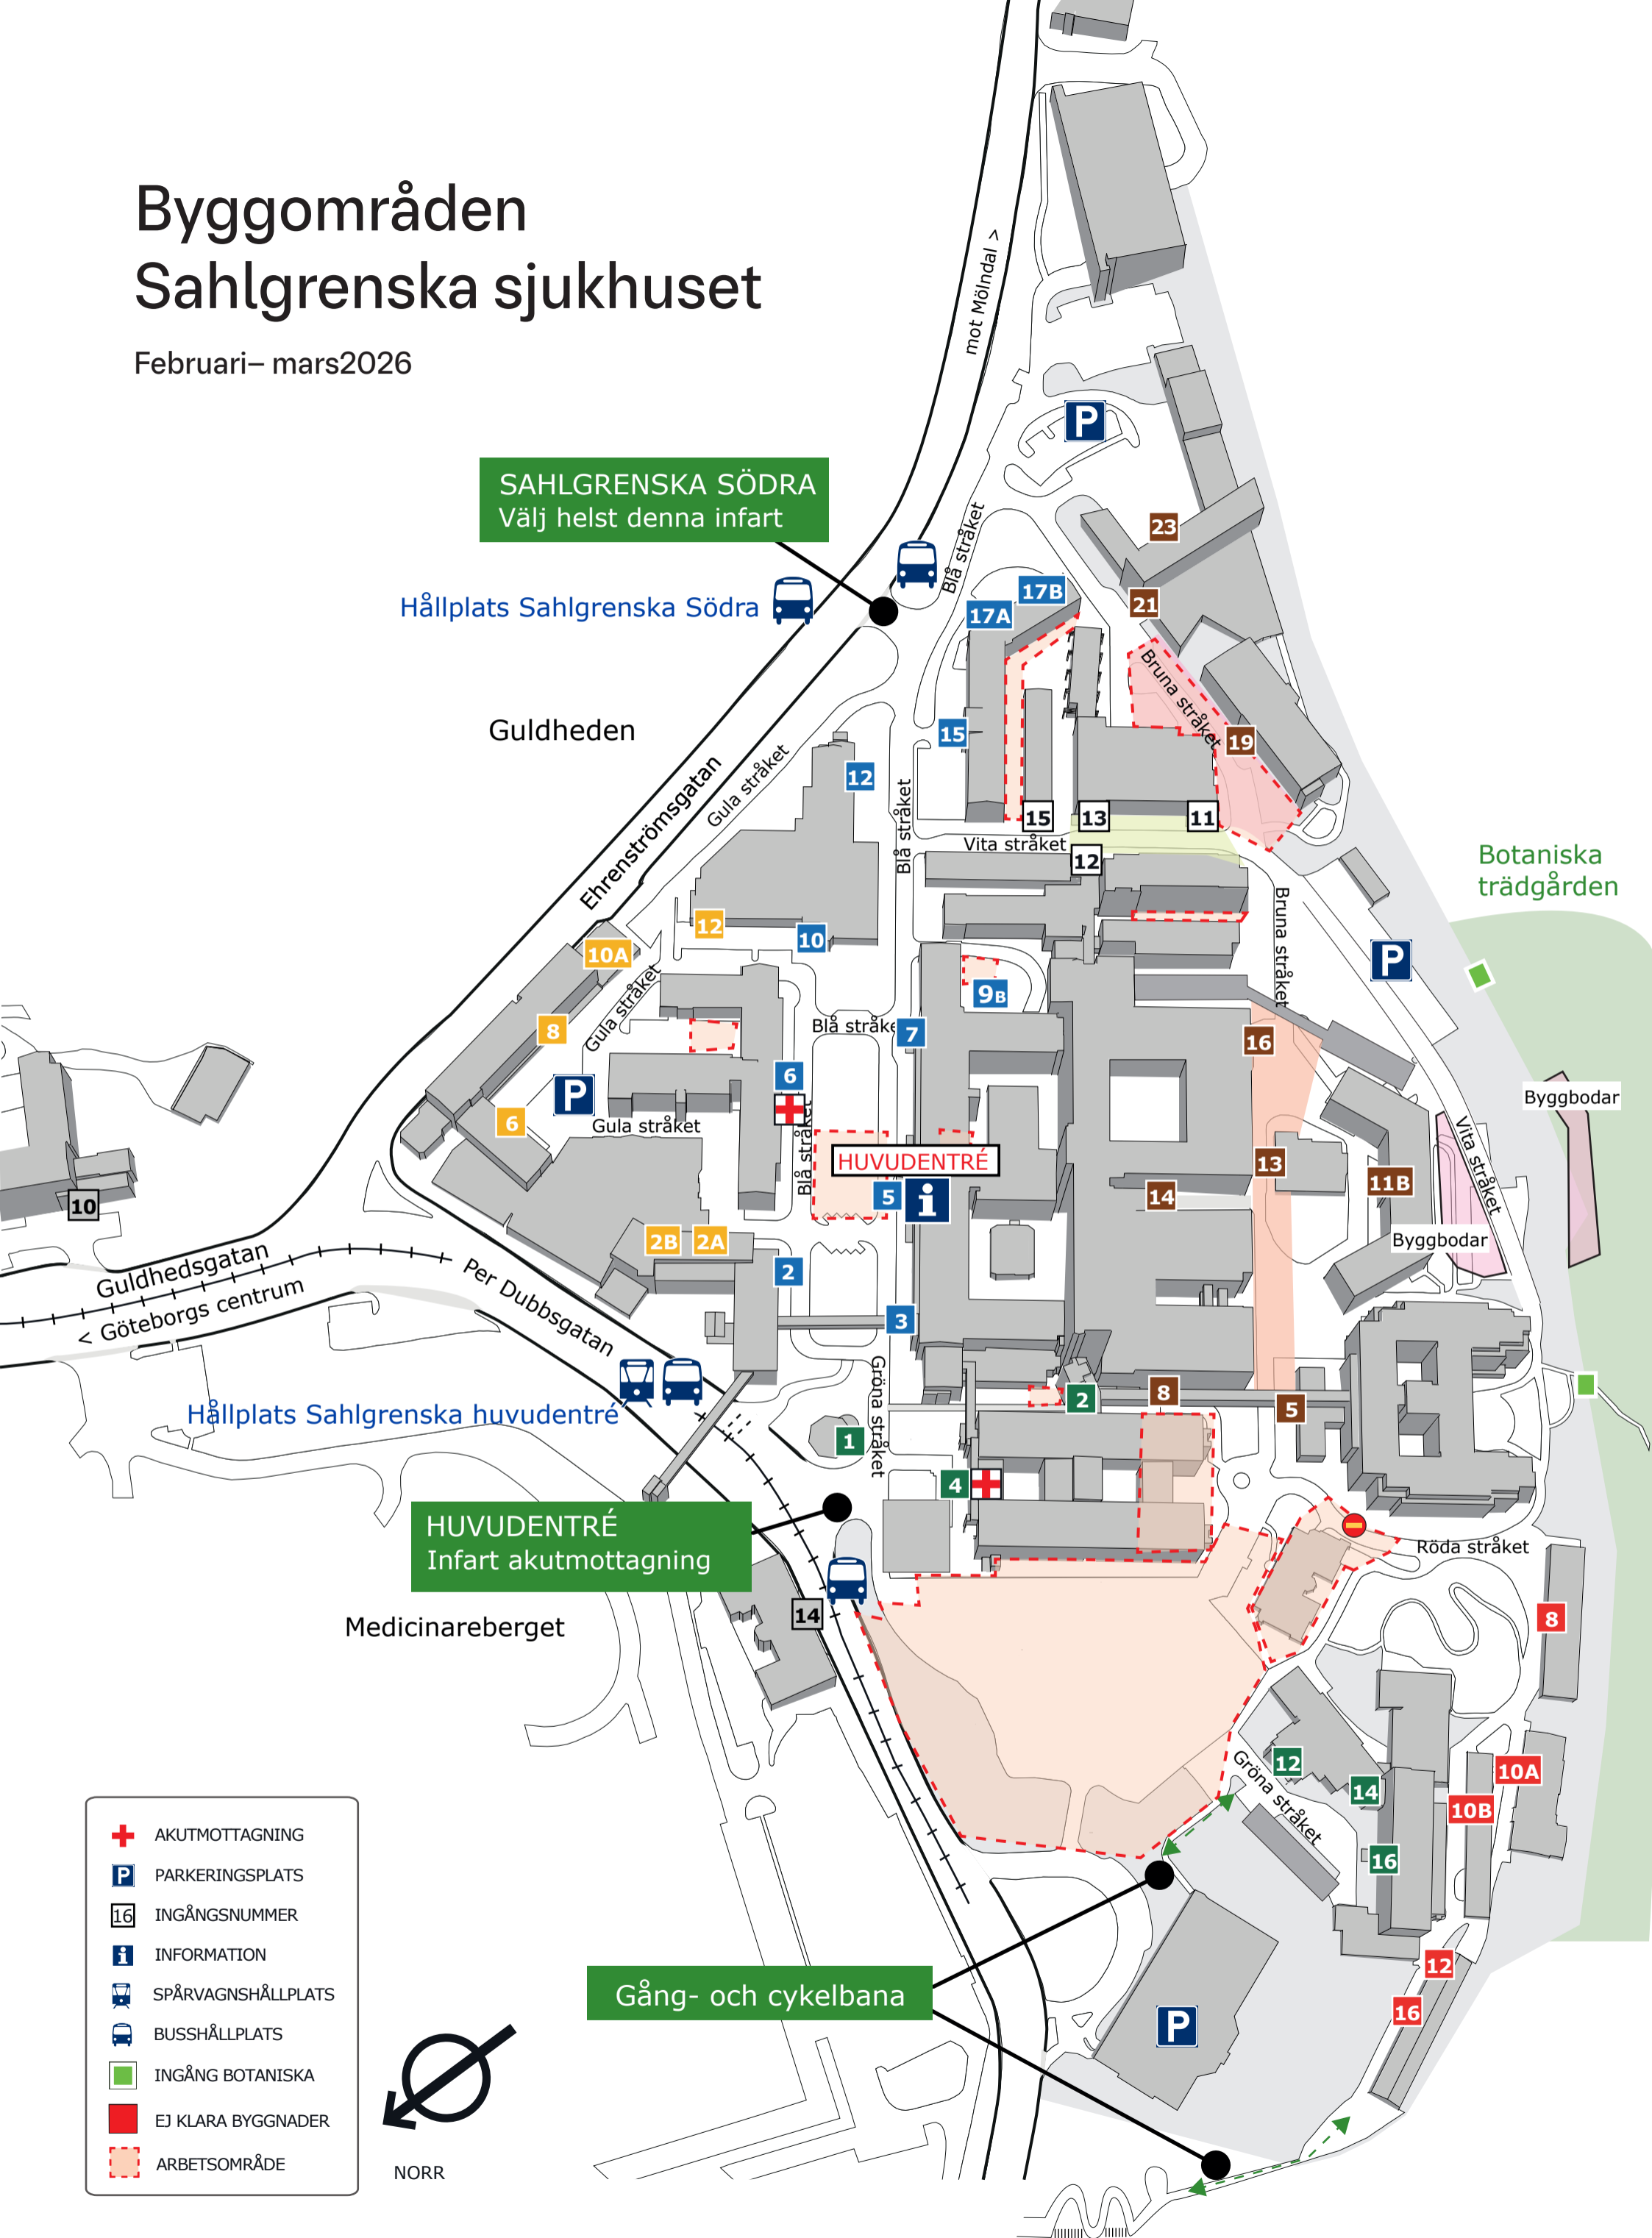

Byggområden Sahlgrenska sjukhuset

Februari– mars 2026

SAHLGRENKA SÖDRA
Välj helst denna infart

Hållplats Sahlgrenska Södra

Guldheden

Botaniska trädgården

Byggbodar

Byggbodar

HUVUDENTRÉ

Hållplats Sahlgrenska huvudentré

HUVUDENTRÉ
Infart akutmottagning

Medicinareberget

Gång- och cykelbana

-  AKUTMOTTAGNING
-  PARKERINGSPLATS
-  INGÅNGSNUMMER
-  INFORMATION
-  SPÅRVAGNSHÅLLPLATS
-  BUSSHÅLLPLATS
-  INGÅNG BOTANISKA
-  EJ KLARA BYGGNADER
-  ARBETSOMRÅDE