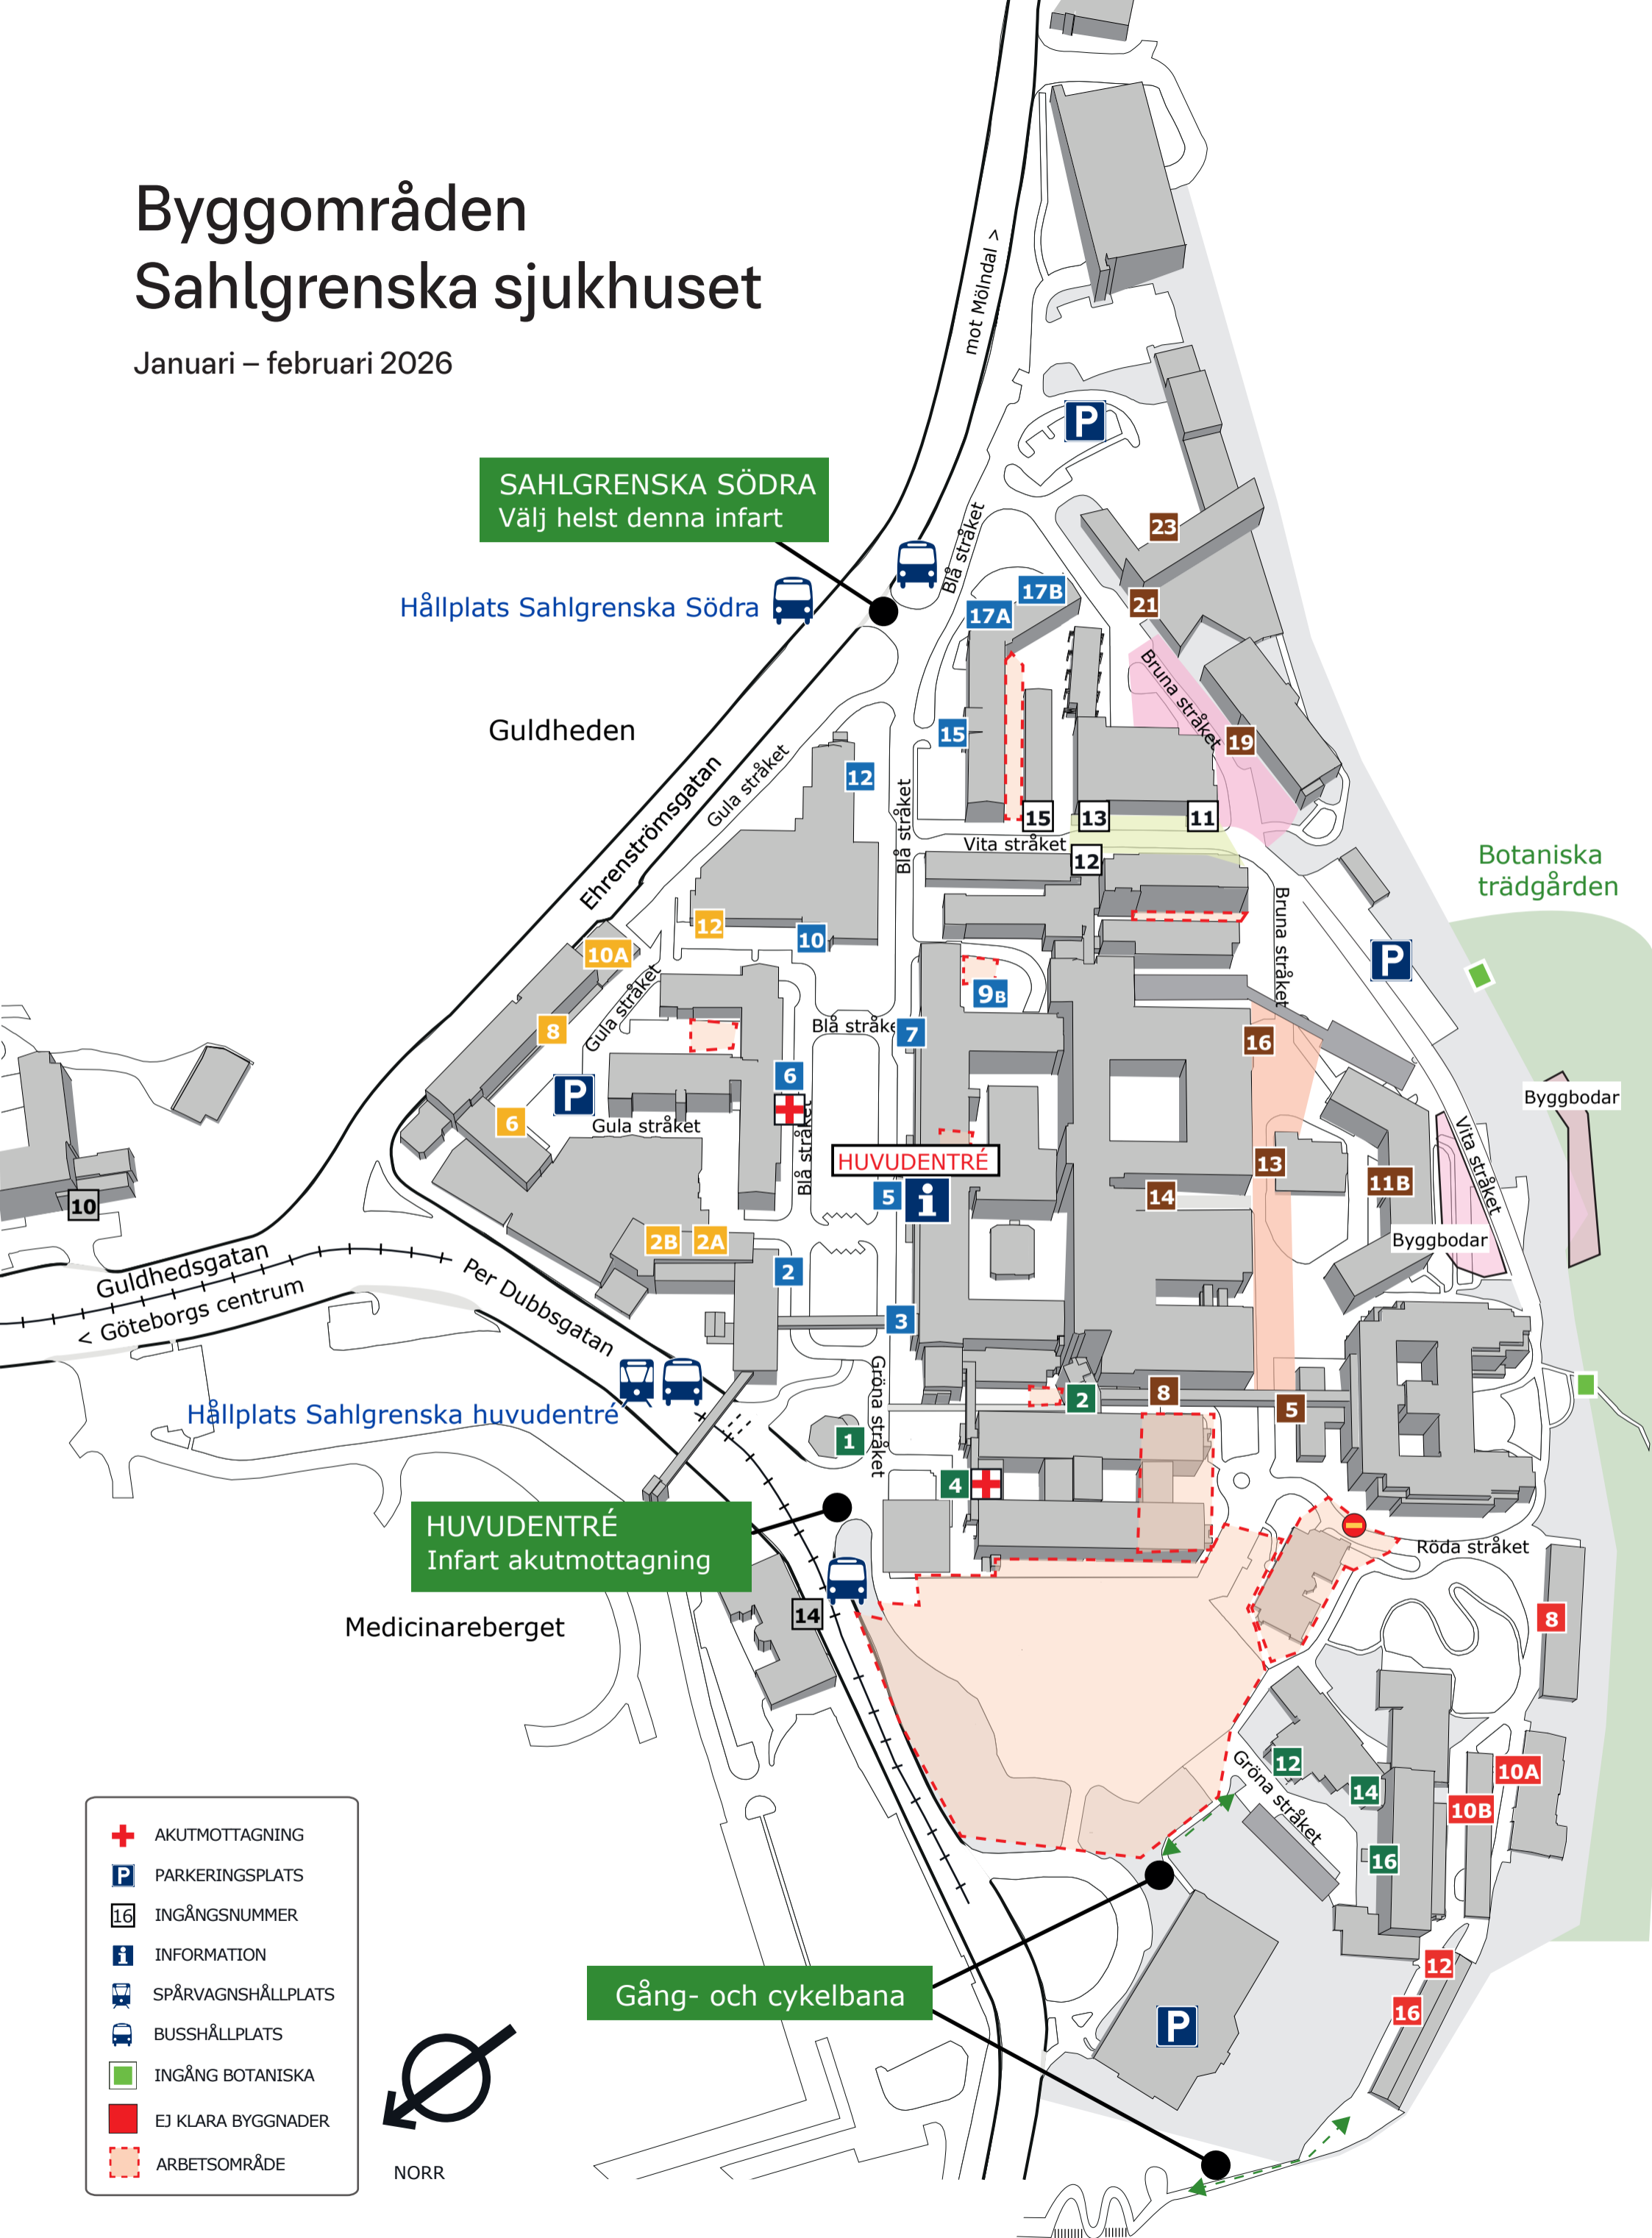

# Byggområden Sahlgrenska sjukhuset

Januari – februari 2026

**SAHLGRENKA SÖDRA**  
Välj helst denna infart

Hållplats Sahlgrenska Södra

Guldheden

Botaniska trädgården

**HUVUDENTRÉ**

**HUVUDENTRÉ**  
Infart akutmottagning

Medicinareberget

**Gång- och cykelbana**

- + AKUTMOTTAGNING
- P PARKERINGSPLATS
- 16 INGÅNGSNUMMER
- i INFORMATION
- 🚆 SPÅRVAGNSHÅLLPLATS
- 🚌 BUSSHÅLLPLATS
- INGÅNG BOTANISKA
- EJ KLARA BYGGNADER
- ARBETSOMRÅDE