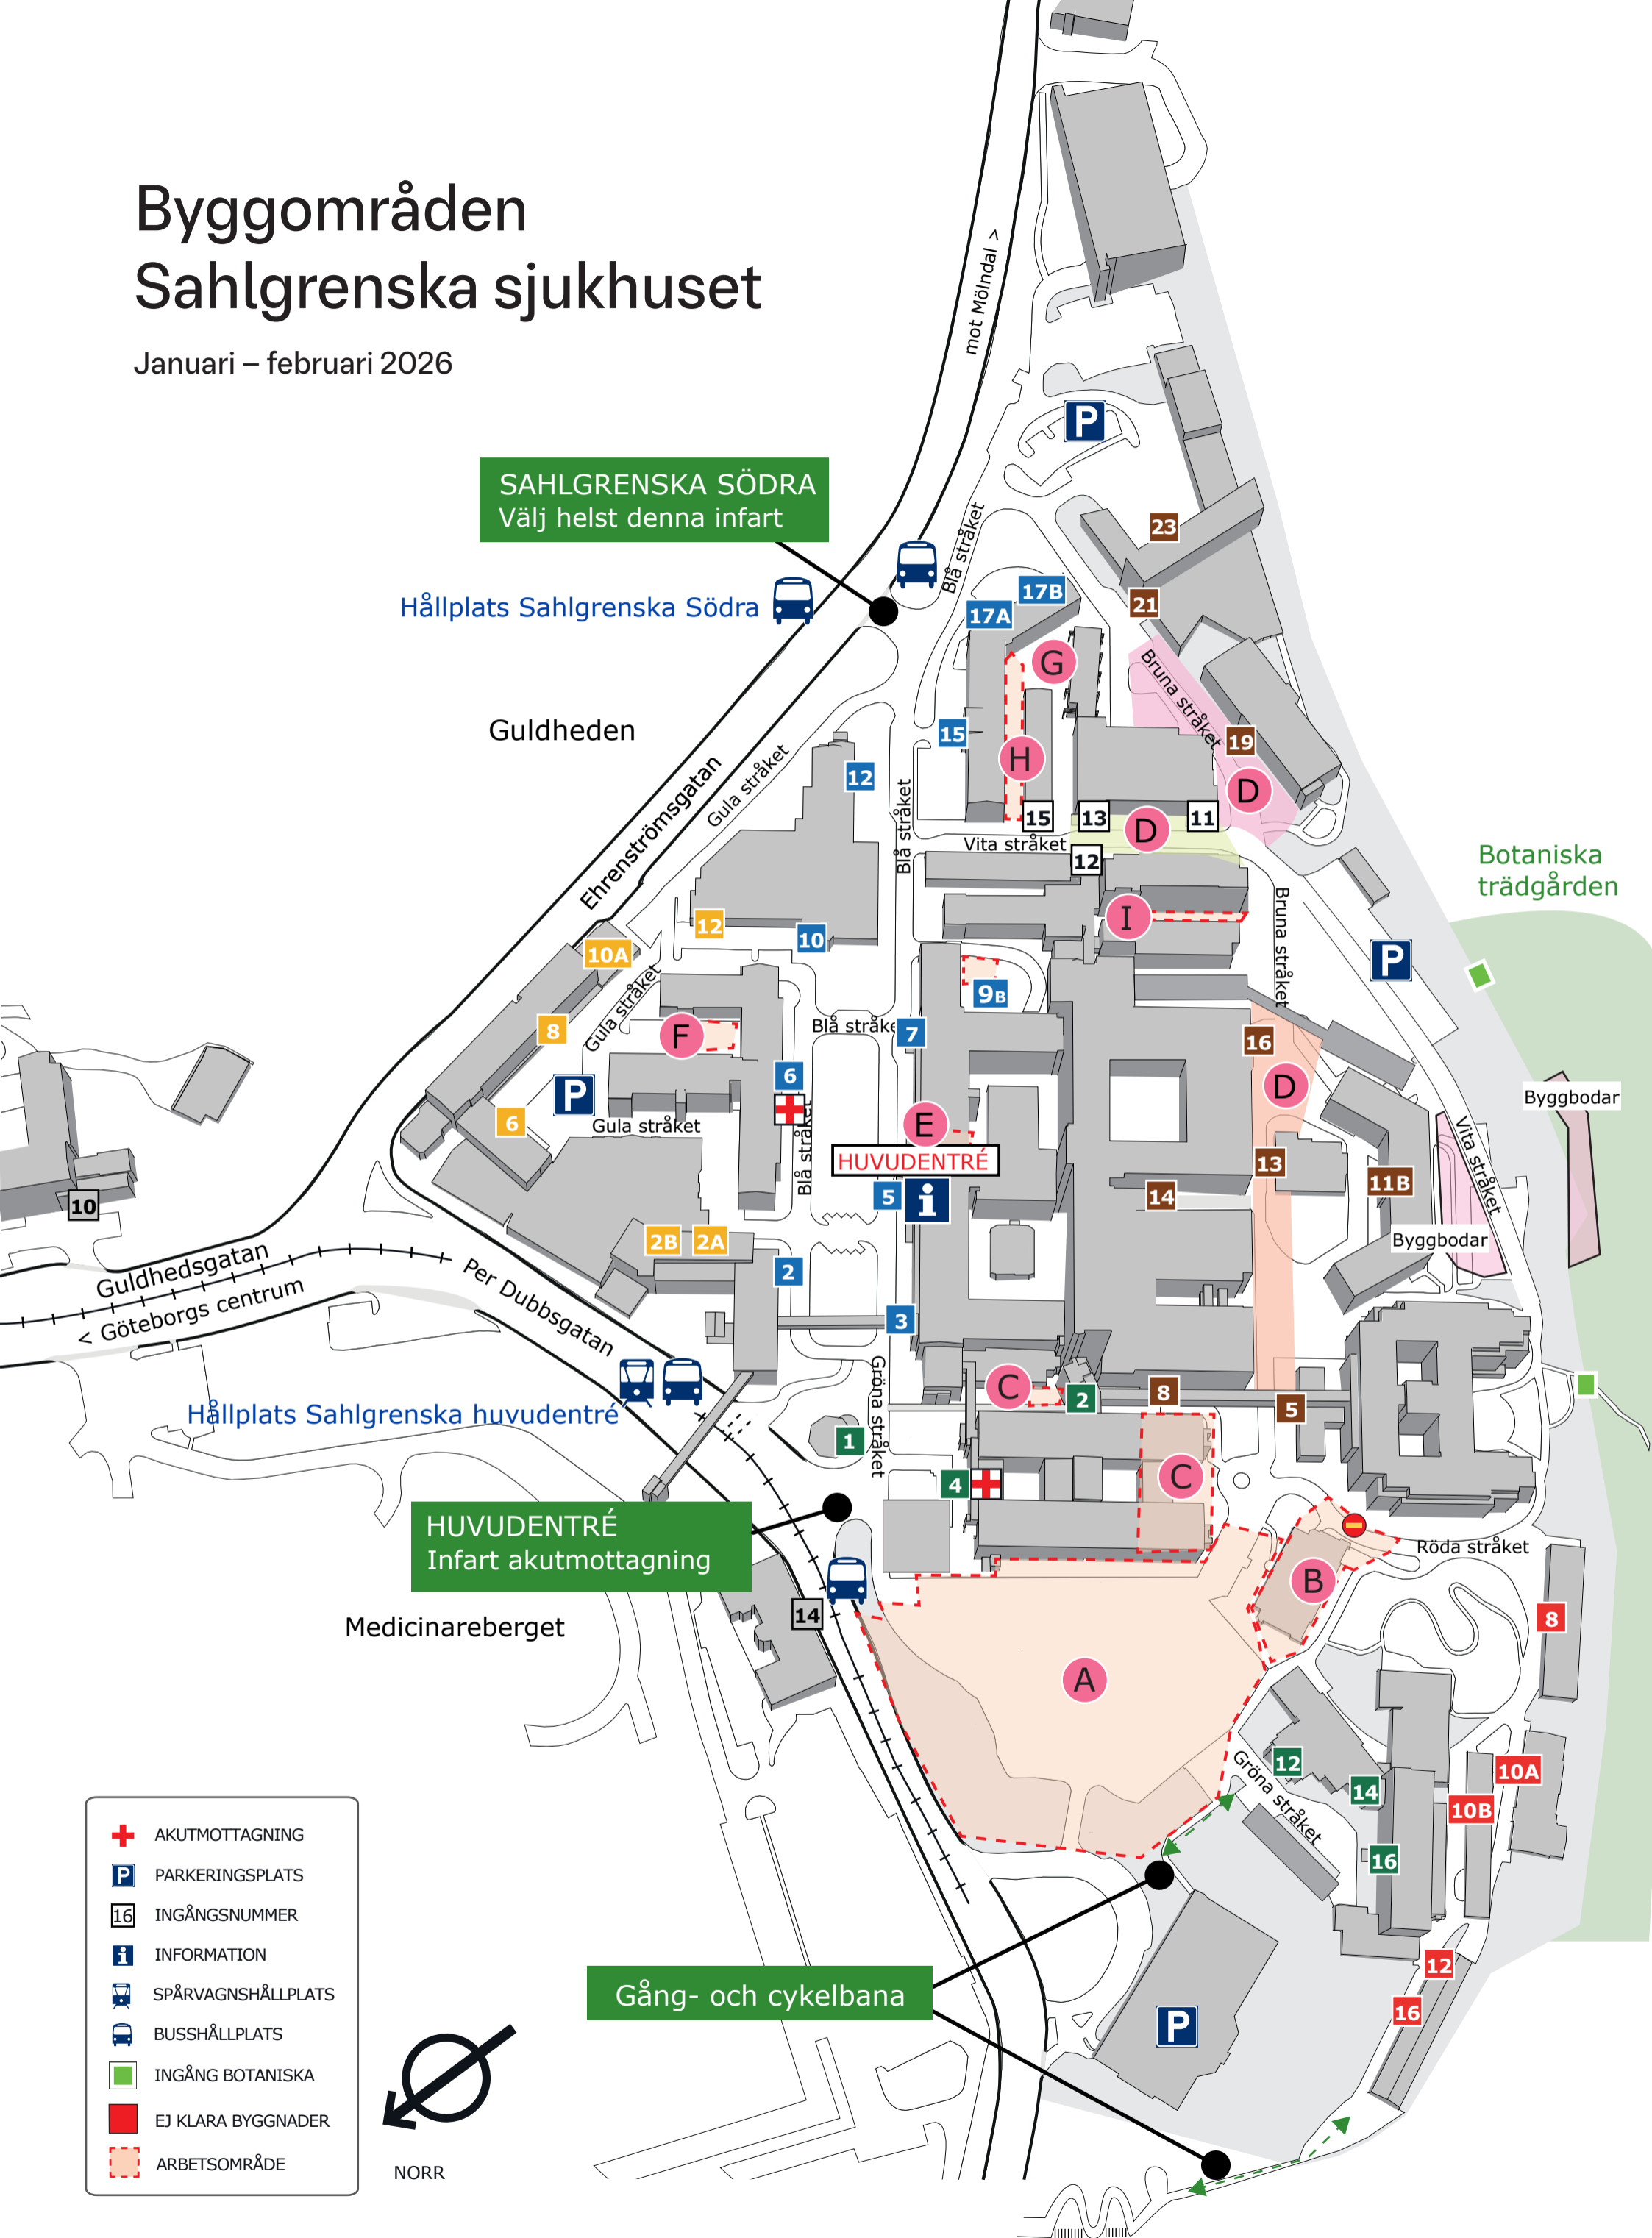

Byggområden Sahlgrenska sjukhuset

Januari – februari 2026

SAHLGRENKA SÖDRA
Välj helst denna infart

Hållplats Sahlgrenska Södra

Guldheden

Botaniska trädgården

Byggbodar

Byggbodar

HUVUDENTRÉ

HUVUDENTRÉ
Infart akutmottagning

Medicinareberget

Gång- och cykelbana

- + AKUTMOTTAGNING
- P PARKERINGSPLATS
- 16 INGÅNGSNUMMER
- i INFORMATION
- 🚆 SPÅRVAGNSHÅLLPLATS
- 🚌 BUSSHÅLLPLATS
- INGÅNG BOTANISKA
- EJ KLARA BYGGNADER
- ARBETSOMRÅDE