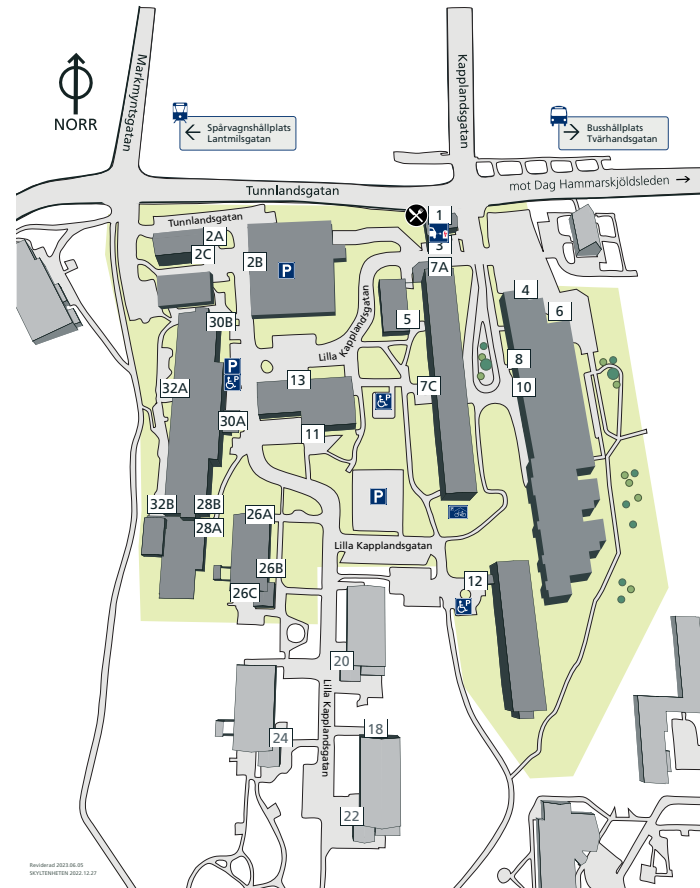

Cykel och cykelparkering

På Högsbo sjukhusområde finns cykelparkering vid de flesta entréer. Ett antal av dessa är väderskyddade med tak. På området finns även cykelpumpar.

Litiumjonbatterier ska av brandsäkerhetsskäl förvaras i särskilt avsedda utrymmen. På Högsbo sjukhusområde finns utrymmen för förvaring och laddning i anslutning till omklädningsrum för personal på Högsbo närsjukhus samt i cykelrum vid Lilla Kapplandsgatan 30A.

Arbete med att ta fram fler utrymmen pågår.

- Parkeringsplats
- Parkering rörelsehindrad
- Elbilsladdning
- Cykelparkering
- Ingångsnummer
- Spårvagnshållplats
- Busshållplats

Parkering för personbil

På Högsbo sjukhusområde är antalet parkeringsplatser för personal begränsade. Om alla som kan väljer andra transportmedel blir det lättare att hitta parkering för dem som måste använda bilen.

Personalparkering finns mitt på området, Lilla Kapplandsgatan 11 och 12. Personalparkeringar är skyltade med "Personal, Giltigt P-tillstånd erfordras". Utöver personalparkering hänvisas till parkeringsplatser i närområdet.

I enlighet med Västra Götalandsregionens riktlinjer är parkeringshuset främst avsett för besökare, tim- eller dagtaxa gäller.

Vid varje entré finns parkeringsplats för rörelsehindrade samt på- och avstigningszoner.