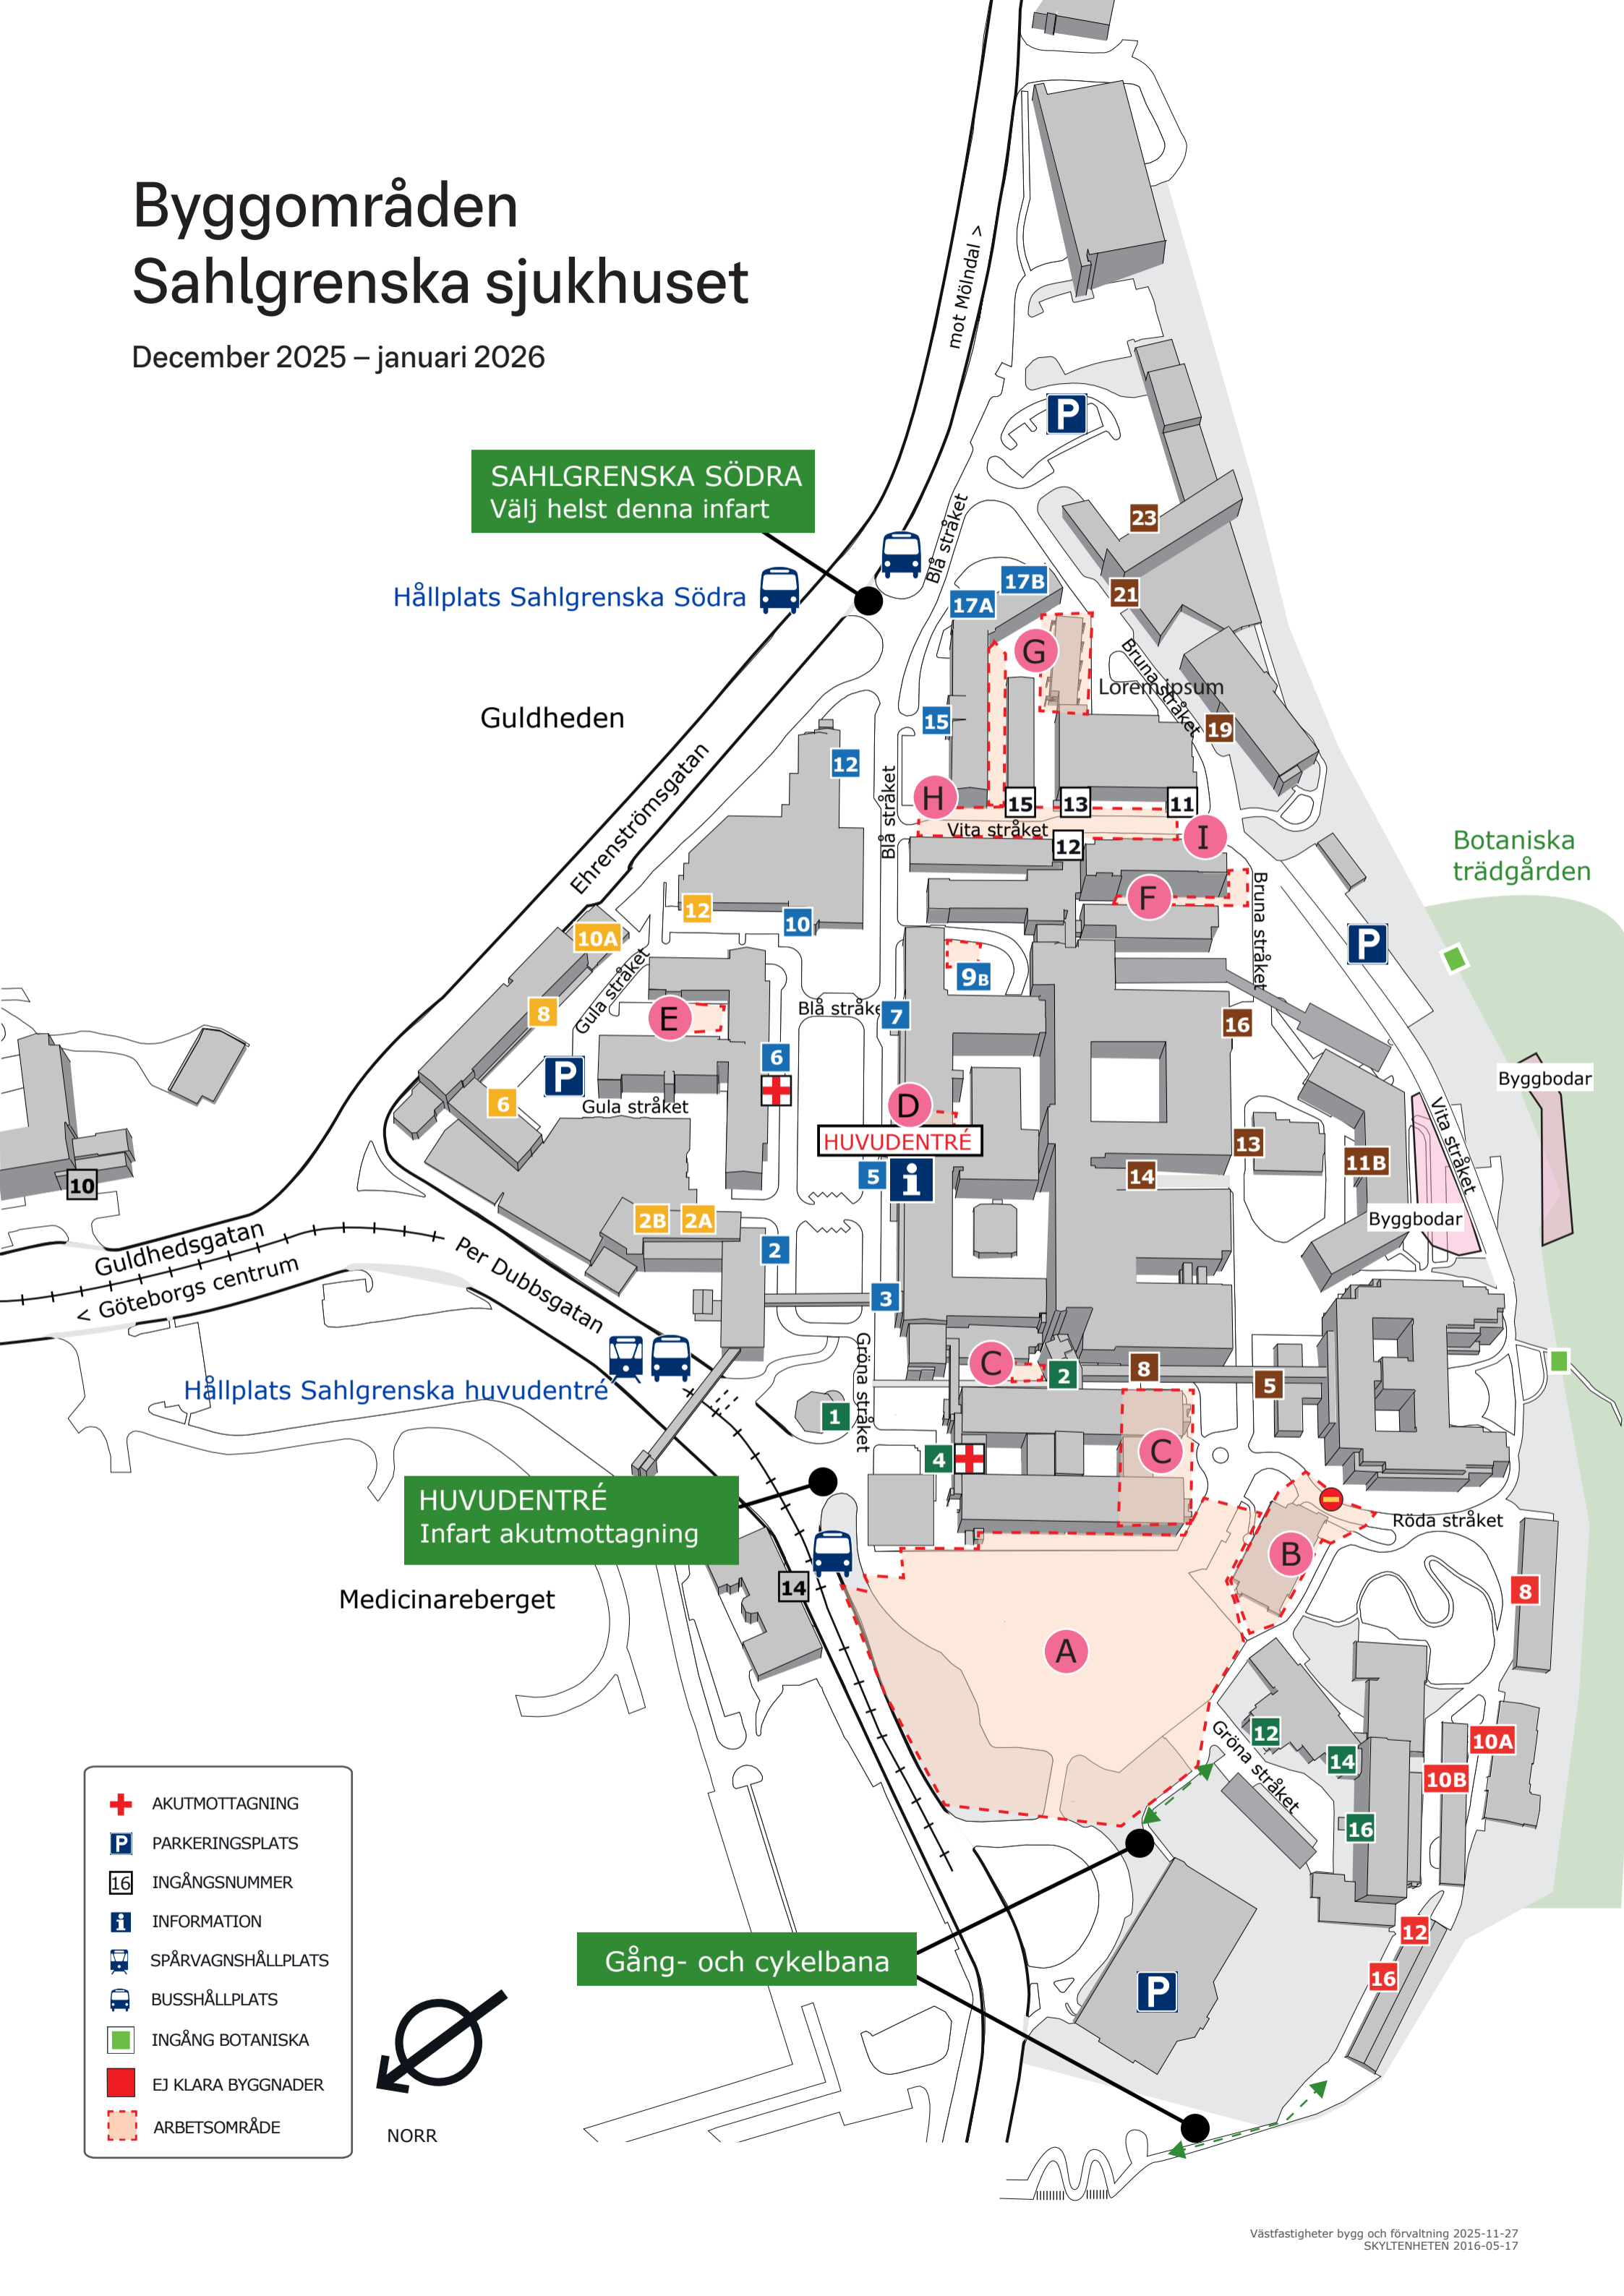

Byggområden Sahlgrenska sjukhuset

December 2025 – januari 2026

SAHLGRENKA SÖDRA
Välj helst denna infart

Hållplats Sahlgrenska Södra

Guldheden

Botaniska trädgården

Byggbodar

Byggbodar

Röda stråket

HUVUDENTRÉ
Infart akutmottagning

Medicinareberget

Gång- och cykelbana

-  AKUTMOTTAGNING
-  PARKERINGSPLATS
-  INGÅNGSNUMMER
-  INFORMATION
-  SPÅRVAGNSHÅLLPLATS
-  BUSSHÅLLPLATS
-  INGÅNG BOTANISKA
-  EJ KLARA BYGGNADER
-  ARBETSOMRÅDE